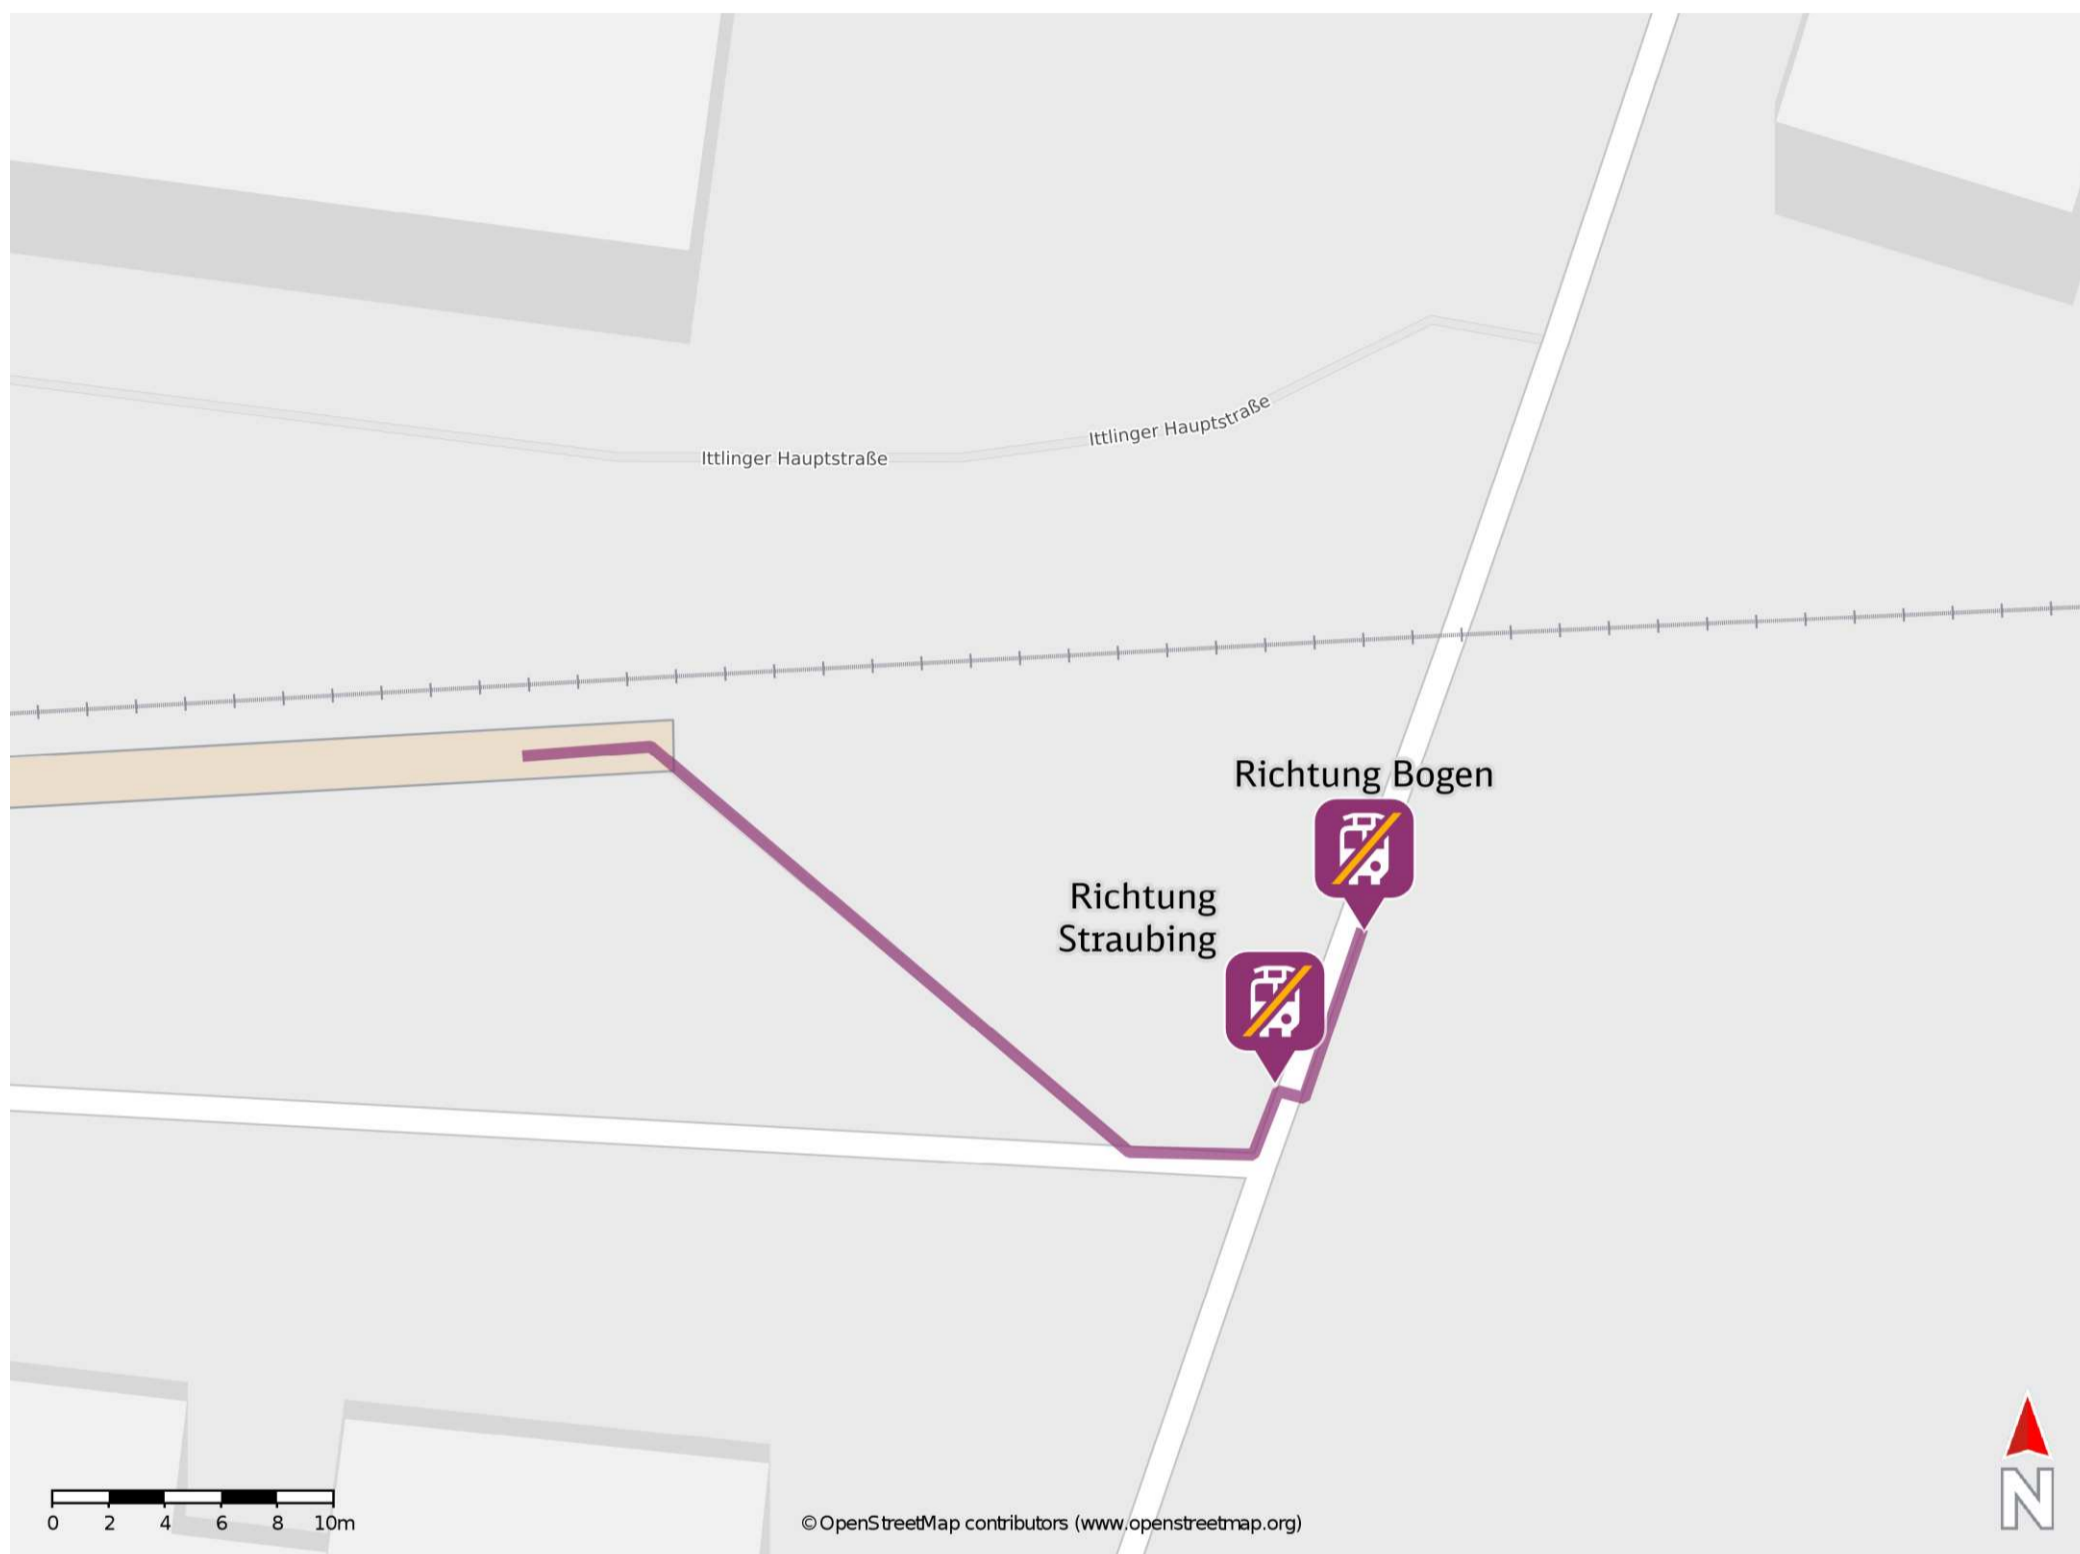

Umgebungsplan

Ittling

Wegbeschreibung Schienenersatzverkehr *

Verlassen Sie den Bahnsteig und begeben Sie sich an die Ittlinger Hauptstraße. Biegen Sie nach links ab und folgen Sie dem Straßenverlauf bis zu den Ersatzhaltestellen.

Ersatzhaltestelle Richtung Straubing

Ersatzhaltestelle Bogen

* Fahrradmitnahme im Schienenersatzverkehr nur begrenzt möglich.
Im QR Code sind die Koordinaten der Ersatzhaltestelle hinterlegt.

— barrierefrei
- - nicht barrierefrei