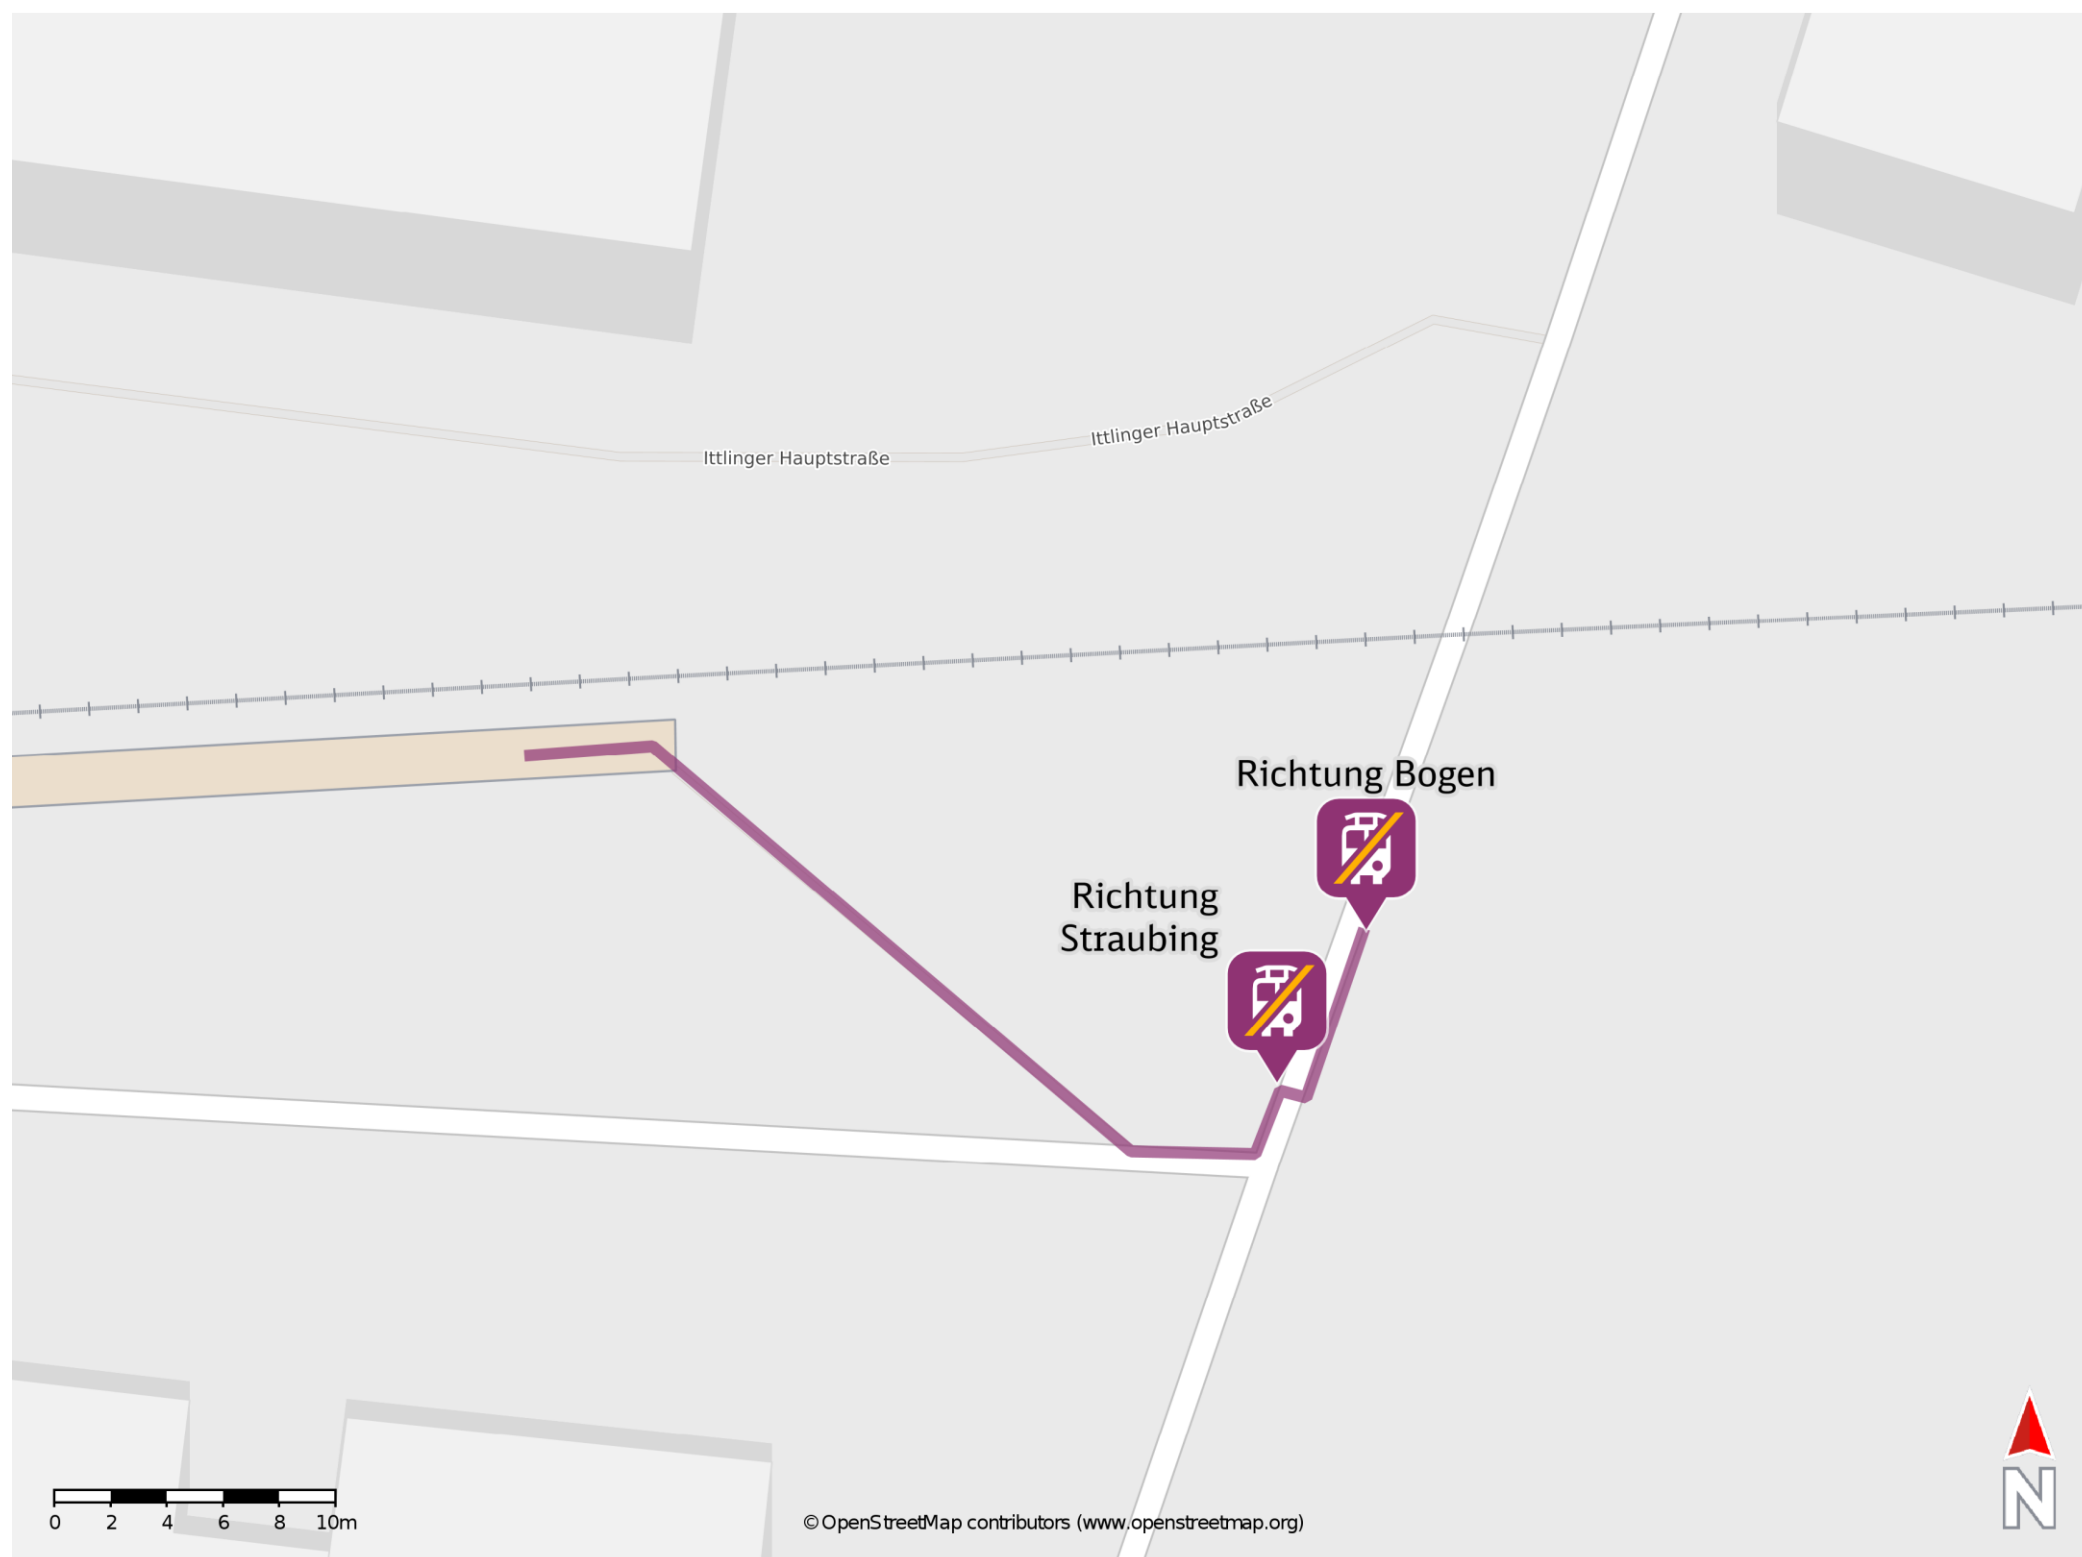

Umgebungsplan

Ittling

Wegbeschreibung Schienenersatzverkehr *

Verlassen Sie den Bahnsteig und begeben Sie sich an die Ittlinger Hauptstraße. Biegen Sie nach links ab und folgen Sie dem Straßenverlauf bis zu den Ersatzhaltestellen.

Ersatzhaltestelle Richtung Straubing

Ersatzhaltestelle Bogen

* Fahrradmitnahme im Schienenersatzverkehr nur begrenzt möglich.
Im QR Code sind die Koordinaten der Ersatzhaltestelle hinterlegt.

— barrierefrei
- - nicht barrierefrei