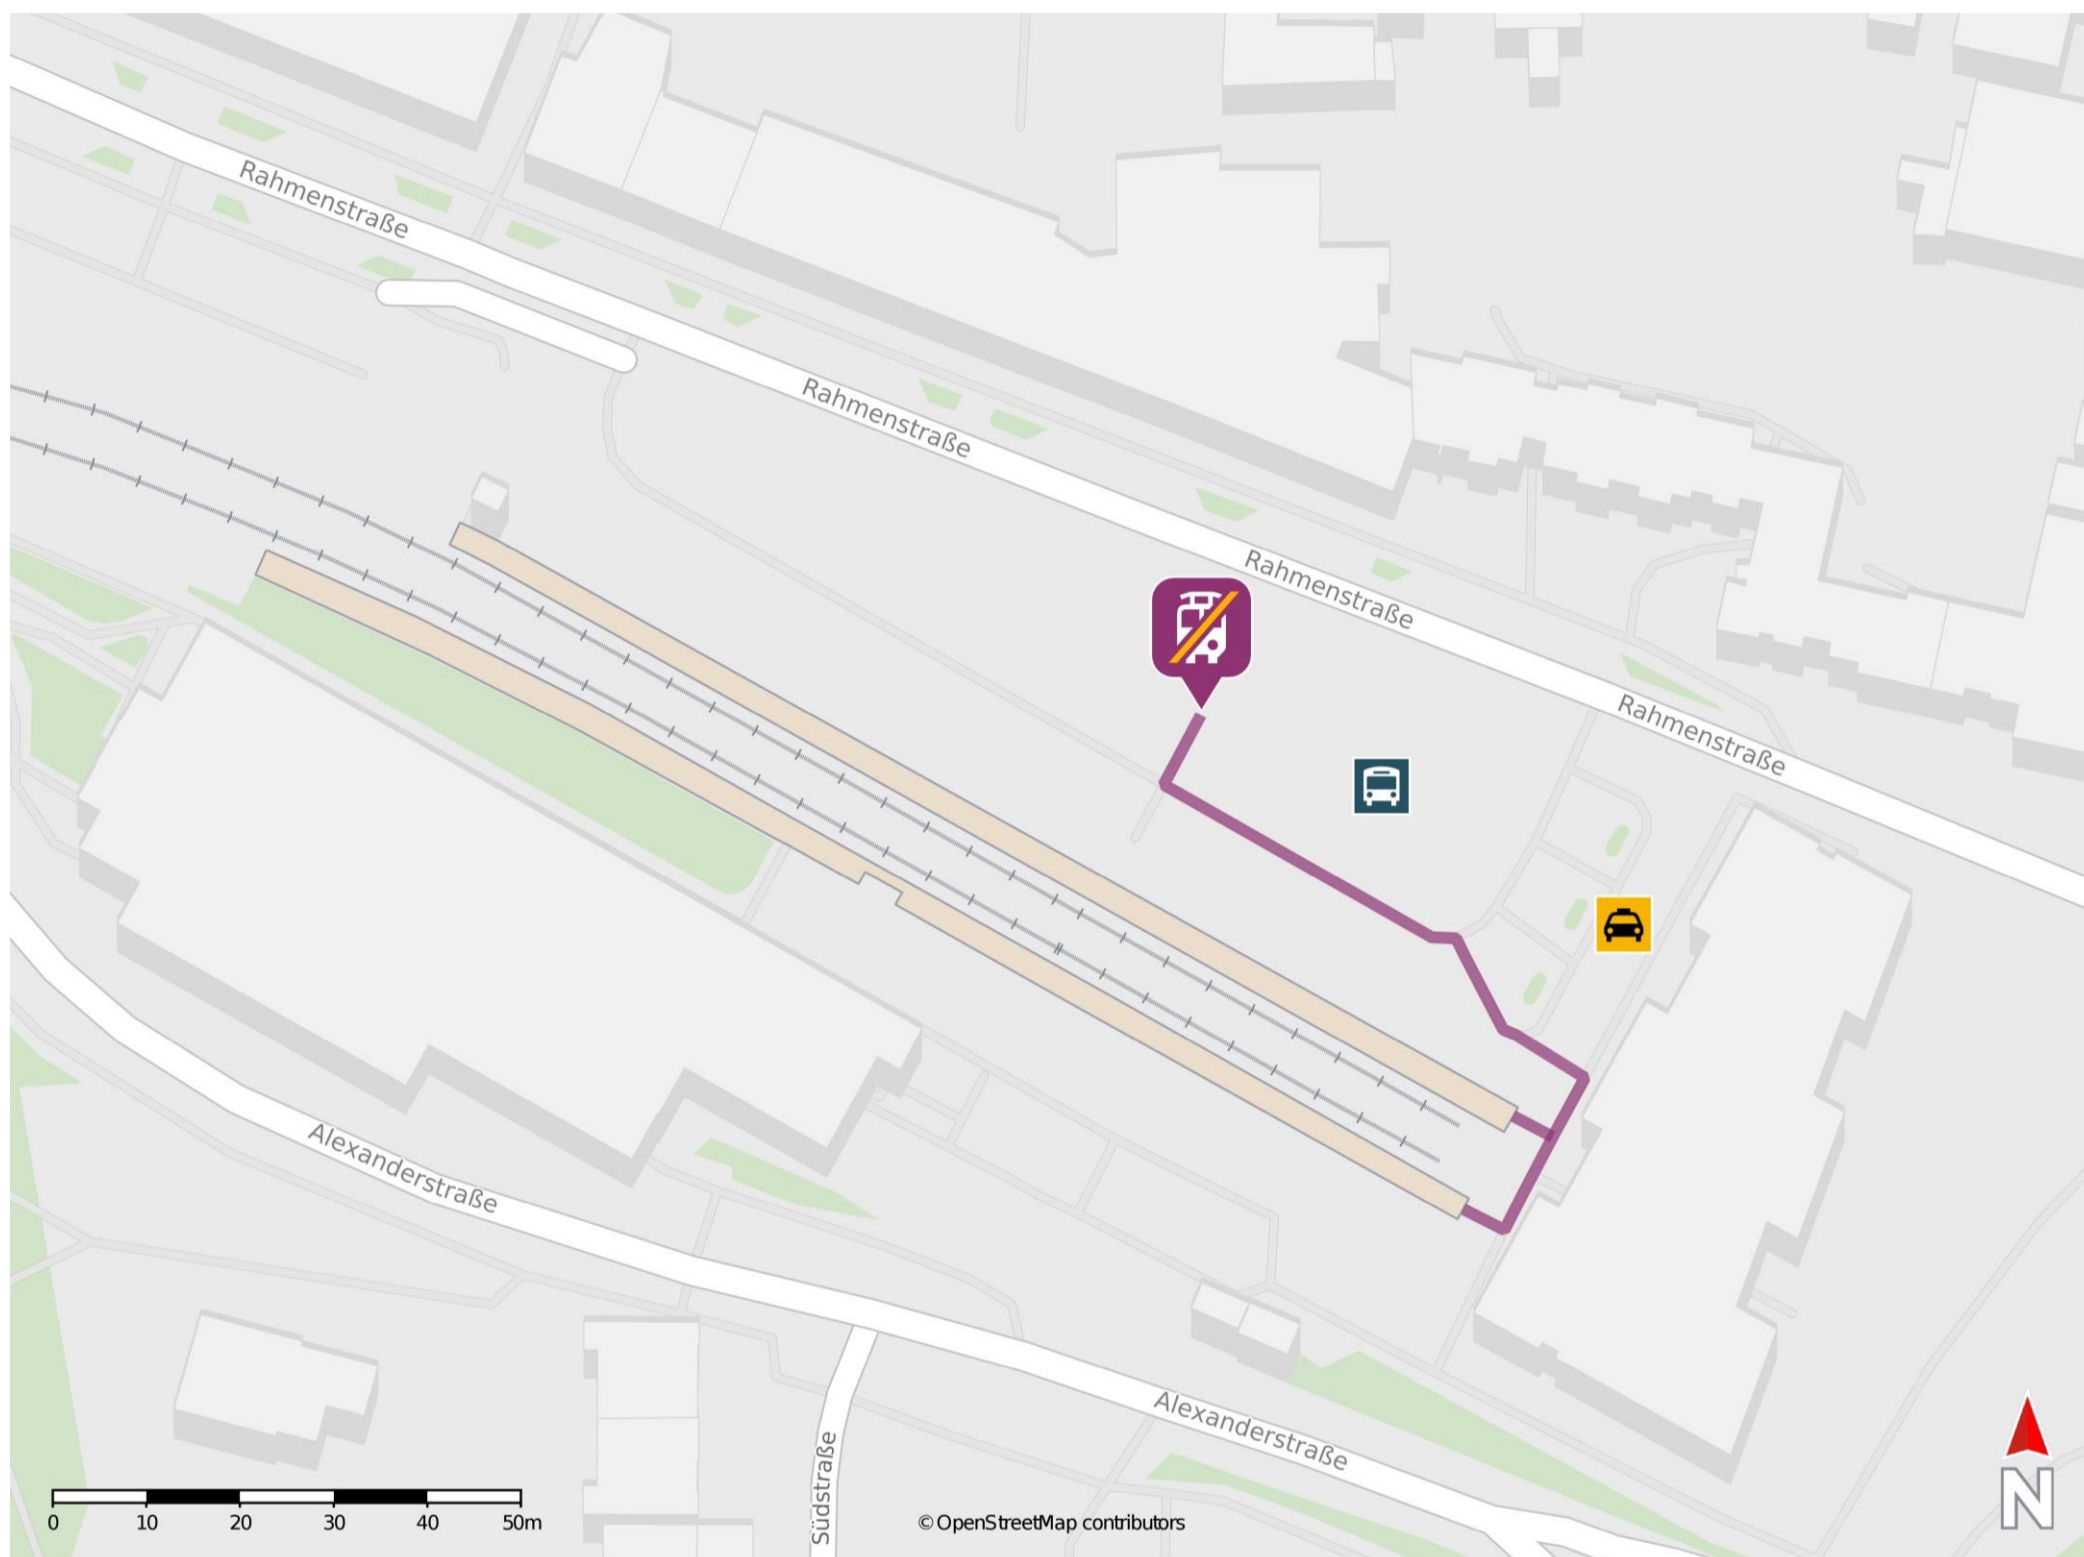

Iserlohn

Wegbeschreibung Schienenersatzverkehr *

Verlassen Sie den Bahnsteig und begeben Sie sich zum Bahnhofsvorplatz. Orientieren Sie sich links. Die Ersatzhaltestelle befindet sich an der Haltestelle Stadtbahnhof am Bussteig 1D.

* Fahrradmitnahme im Schienenersatzverkehr nur begrenzt möglich.
Im QR Code sind die Koordinaten der Ersatzhaltestelle hinterlegt.

— barrierefrei
- nicht barrierefrei