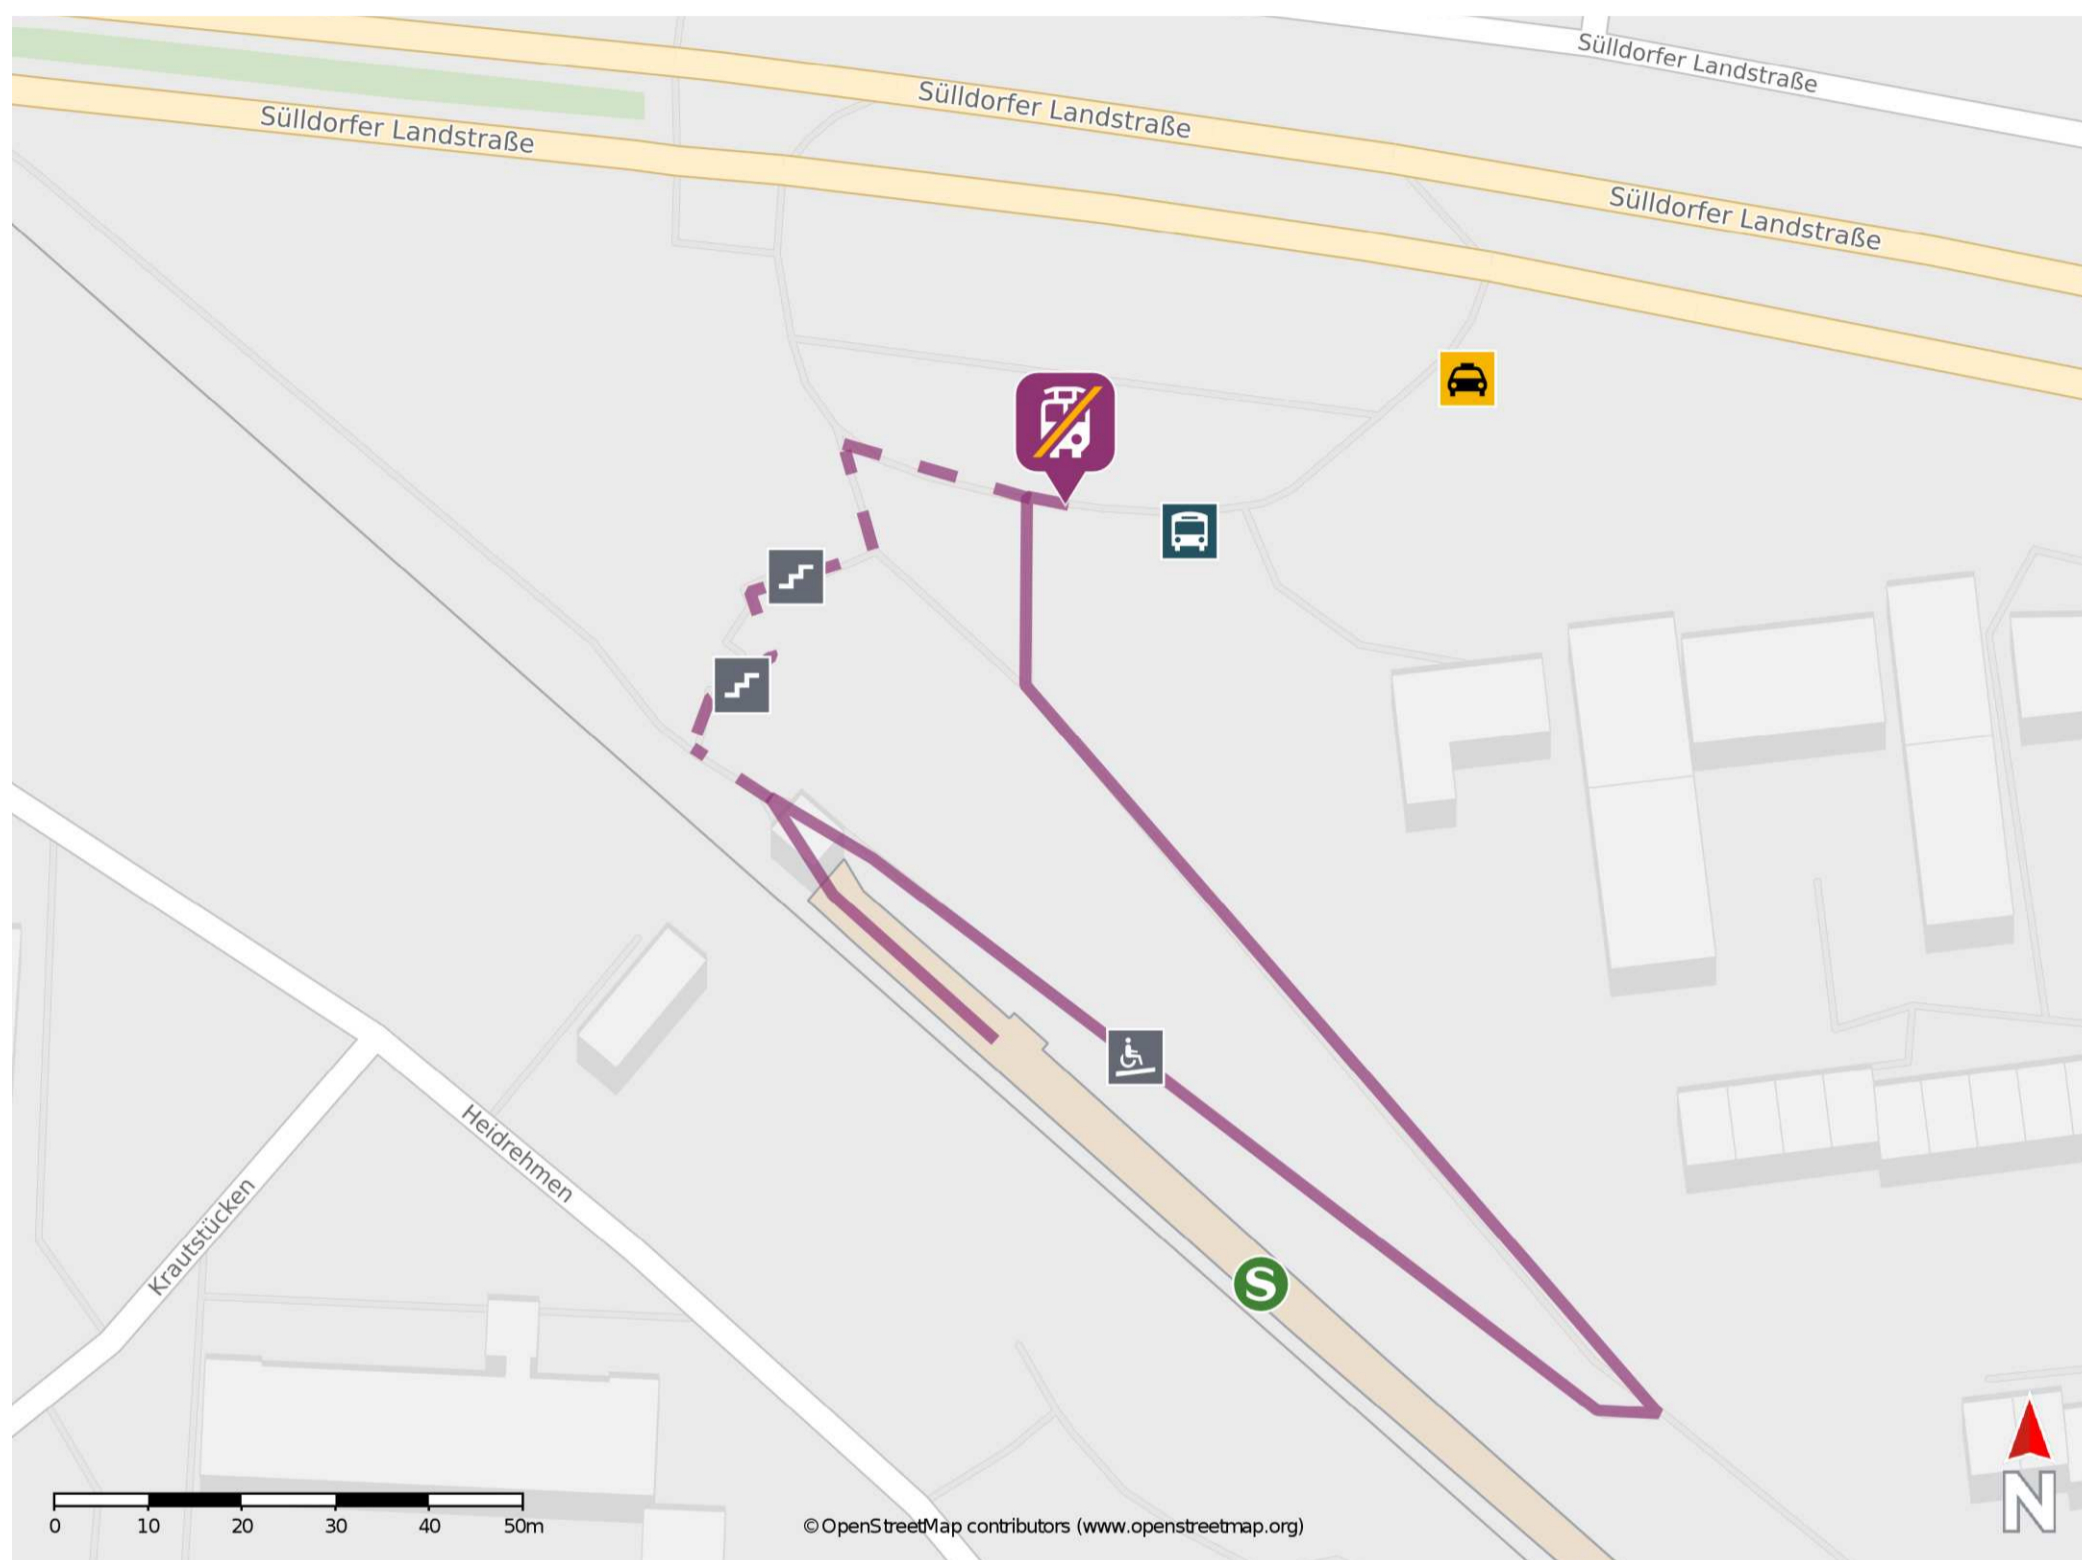

## Iserbrook

### Wegbeschreibung Schienenersatzverkehr \*

Verlassen Sie den Bahnsteig über die Treppenanlage oder die Rampe in Richtung Buskehre/ Sülldorfer Landstraße und begeben Sie sich an die Ersatzhaltestelle. Die Ersatzhaltestelle befindet sich an der Bushaltestelle S Iserbrook.

\* Fahrradmitnahme im Schienenersatzverkehr nur begrenzt möglich.  
Im QR Code sind die Koordinaten der Ersatzhaltestelle hinterlegt.

— barrierefrei  
- - nicht barrierefrei