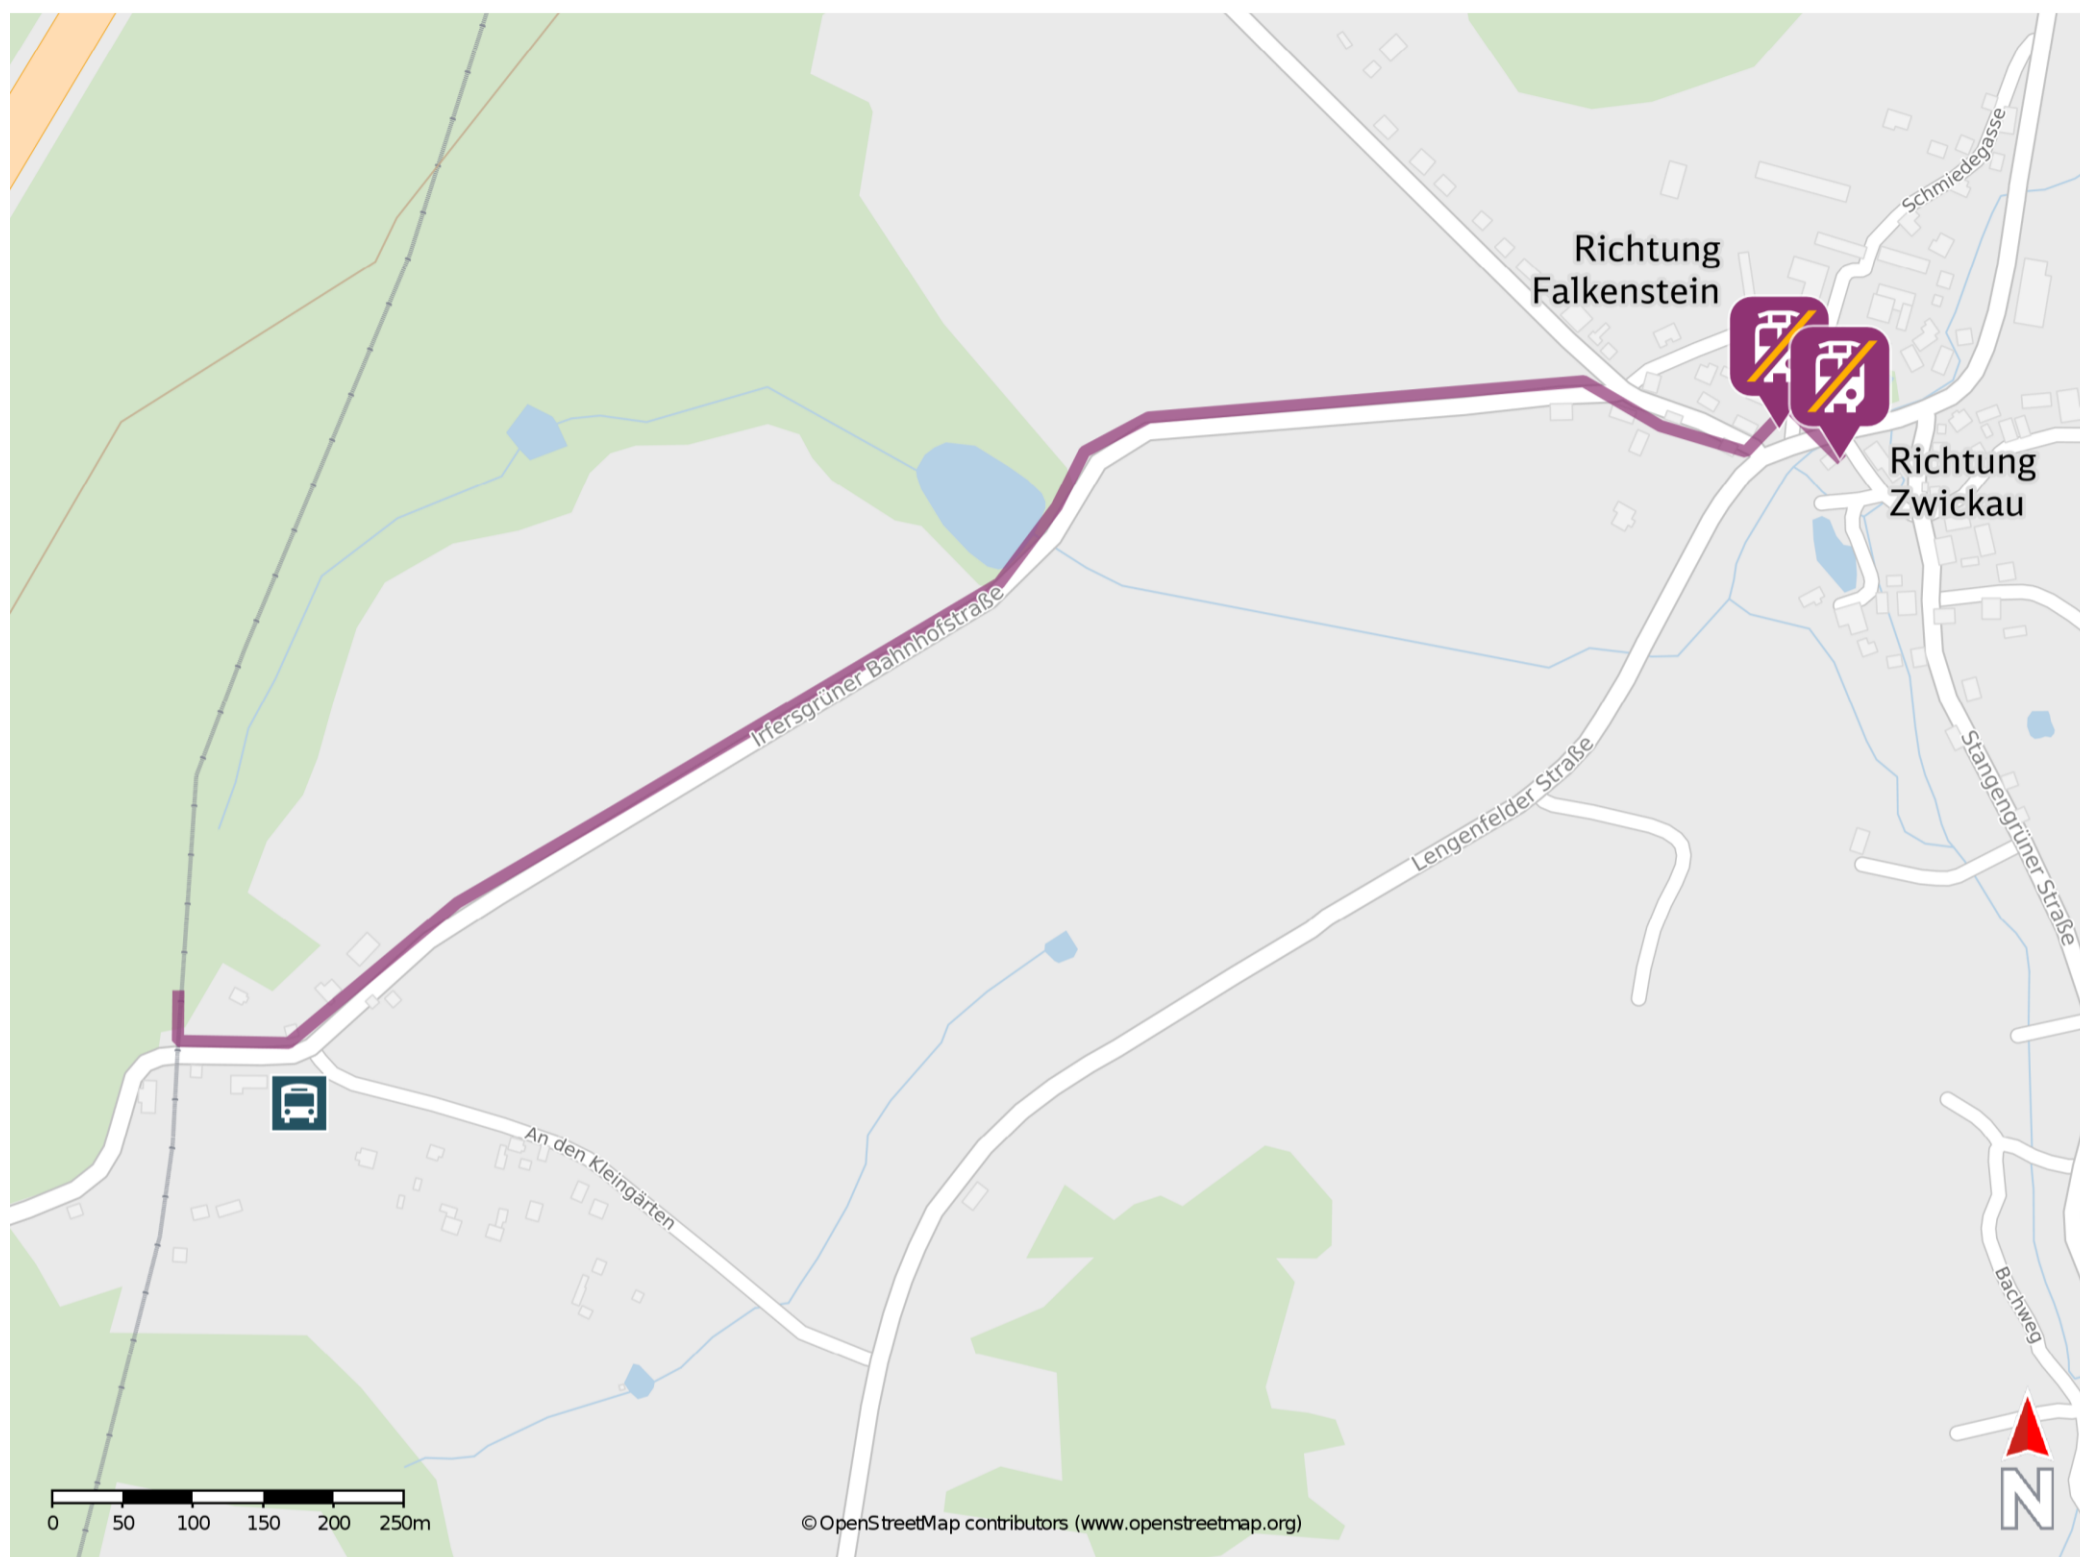

Irfersgrün

Wegbeschreibung Schienenersatzverkehr *

Verlassen Sie den Bahnsteig und begeben Sie sich an die Irfersgrüner Bahnhofstraße. Biegen Sie nach links ab, überqueren Sie den Bahnübergang und folgen Sie der Straße ca. 1,2 km bis zur Hauptmannsgrüner Straße. Halten Sie sich rechts und folgen Sie der Straße bis zur Lengenfelder Straße. Biegen Sie nach links ab und begeben Sie sich an die jeweilige Ersatzhaltestelle. Die Ersatzhaltestelle befindet sich an der Haltestelle Irfersgrün, Denkmal.

Ersatzhaltestelle Richtung Falkenstein

Ersatzhaltestelle Richtung Zwickau

* Fahrradmitnahme im Schienenersatzverkehr nur begrenzt möglich.
Im QR Code sind die Koordinaten der Ersatzhaltestelle hinterlegt.

barrierefrei
 nicht barrierefrei