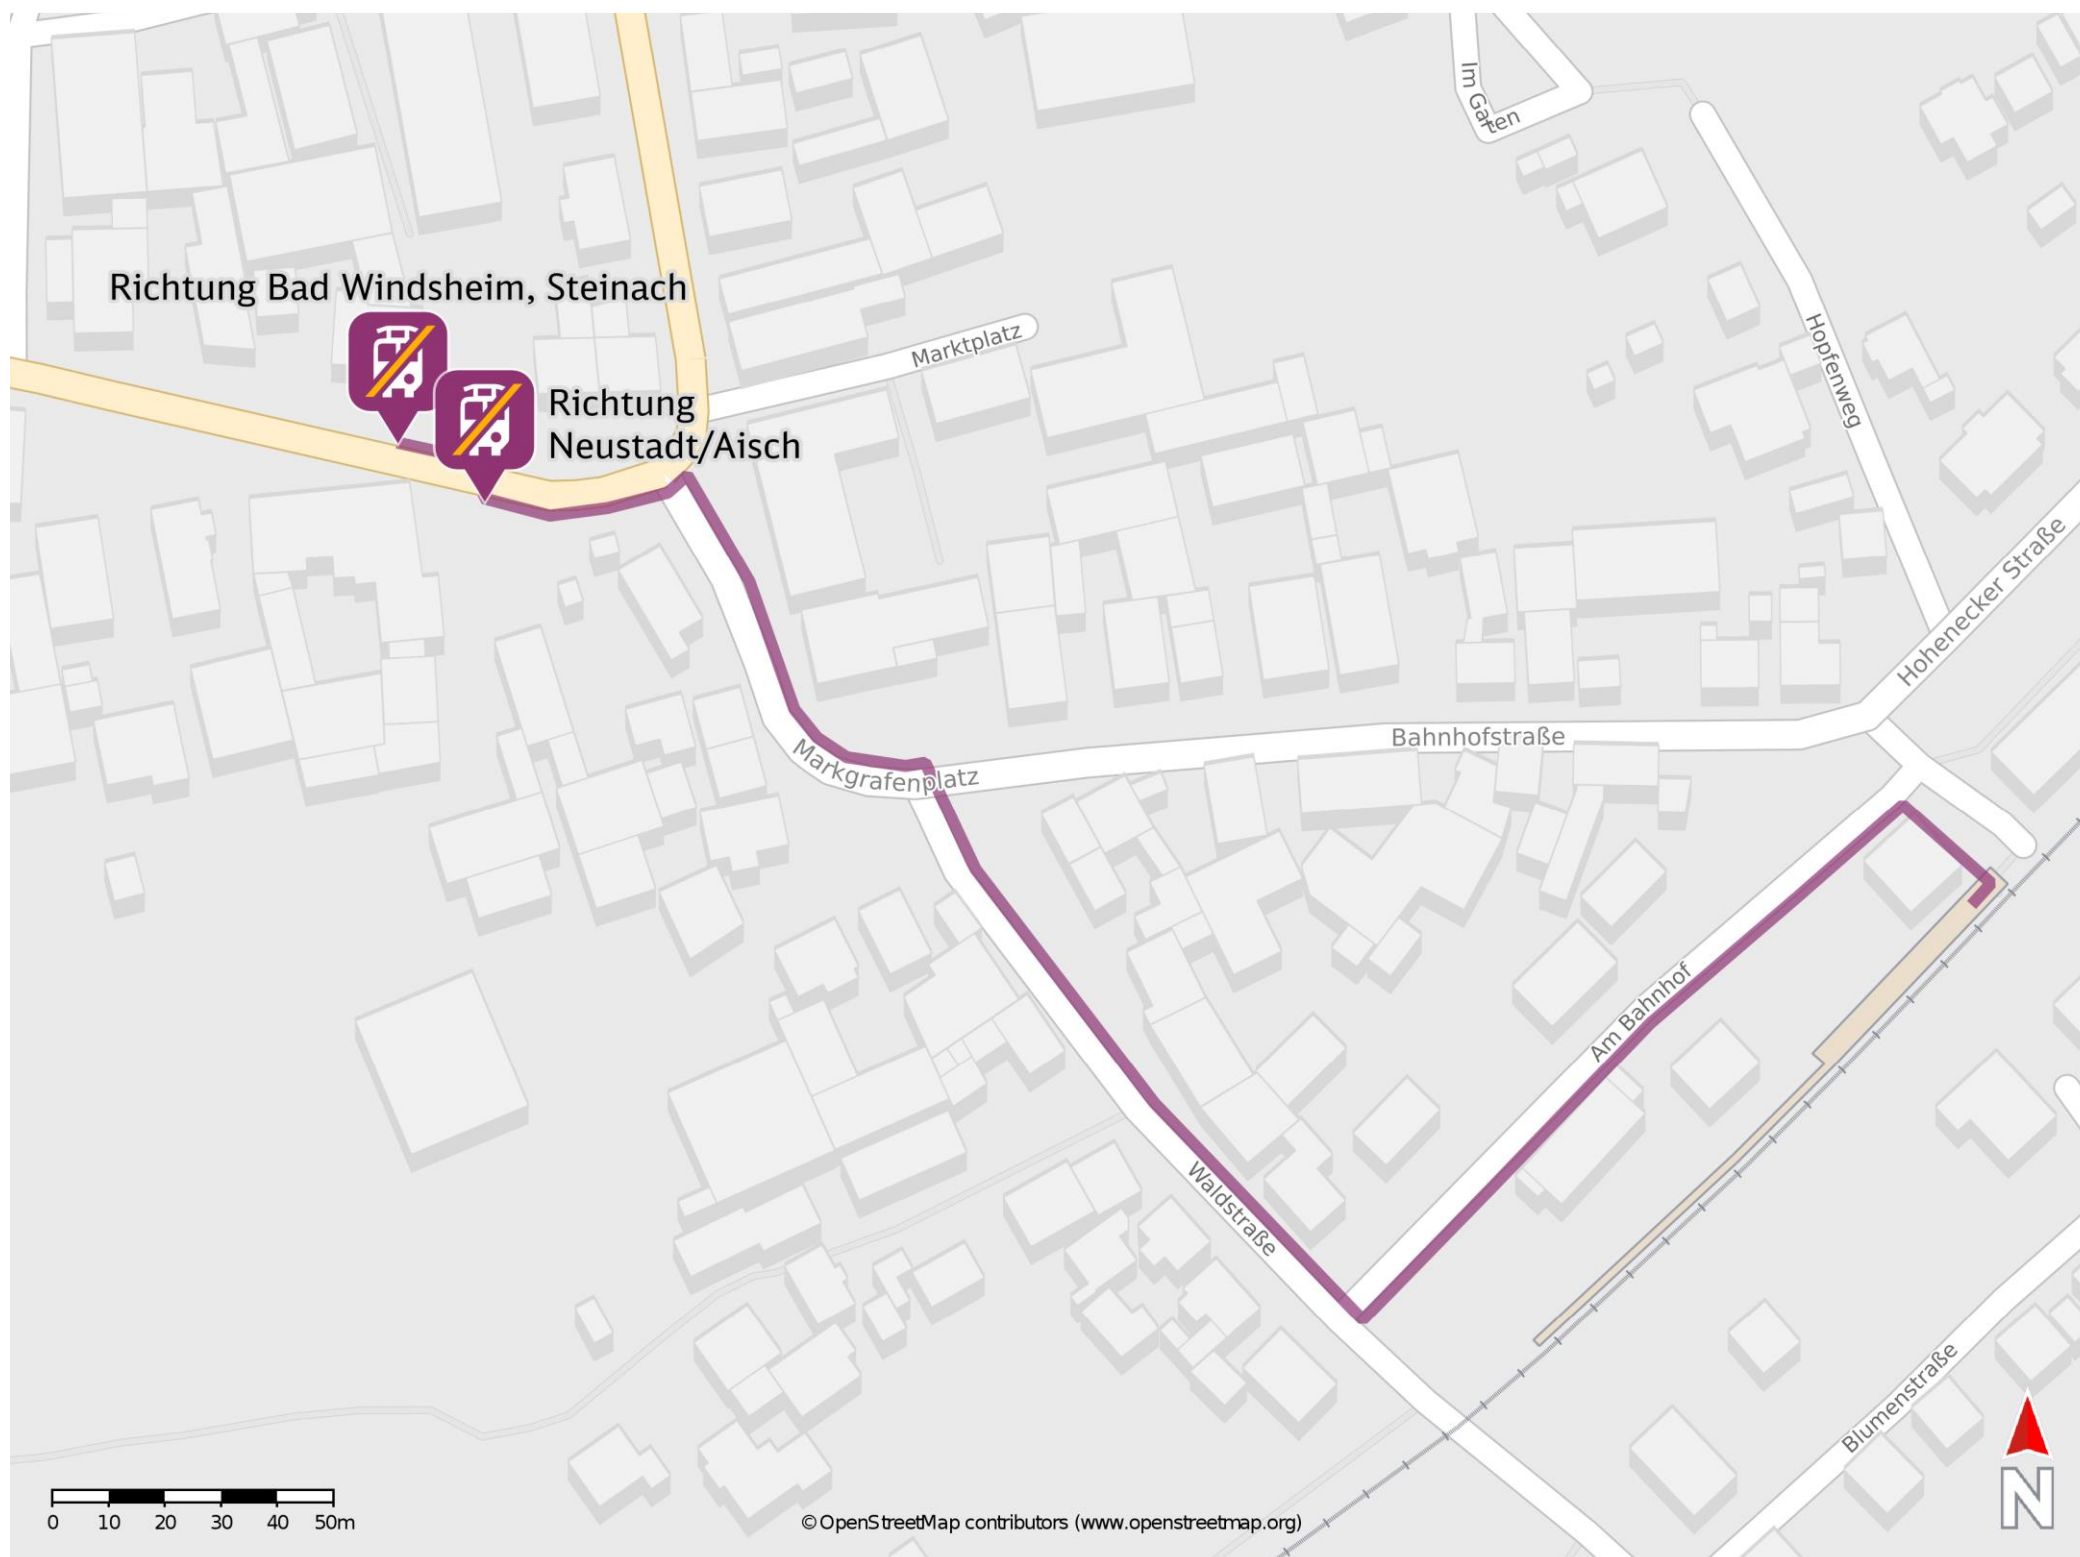

Ipsheim

Ersatzhaltestelle Richtung
Bad Windsheim, Steinach

Ersatzhaltestelle Richtung
Neustadt/Aisch

Wegbeschreibung Schienenersatzverkehr *

Verlassen Sie den Bahnsteig und begeben Sie sich an die Straße Am Bahnhof. Biegen Sie nach links ab und folgen Sie dem Straßenverlauf bis zur Kreuzung Straße Am Bahnhof/ Waldstraße. Biegen Sie nach rechts ab und folgen Sie dem Straßenverlauf bis zur Kreuzung Waldstraße/ Marktgrafenplatz. Biegen Sie nach links ab und folgen Sie dem Straßenverlauf bis zur Kreuzung Marktgrafenplatz/ Marktgrafenplatz. Biegen Sie nach links ab und folgen Sie dem Straßenverlauf bis zu den Ersatzhaltestellen. Die Ersatzhaltestellen befinden sich an den Bushaltestellen Ipsheim Ort.

* Fahrradmitnahme im Schienenersatzverkehr nur begrenzt möglich.
Im QR Code sind die Koordinaten der Ersatzhaltestelle hinterlegt.

— barrierefrei
— nicht barrierefrei