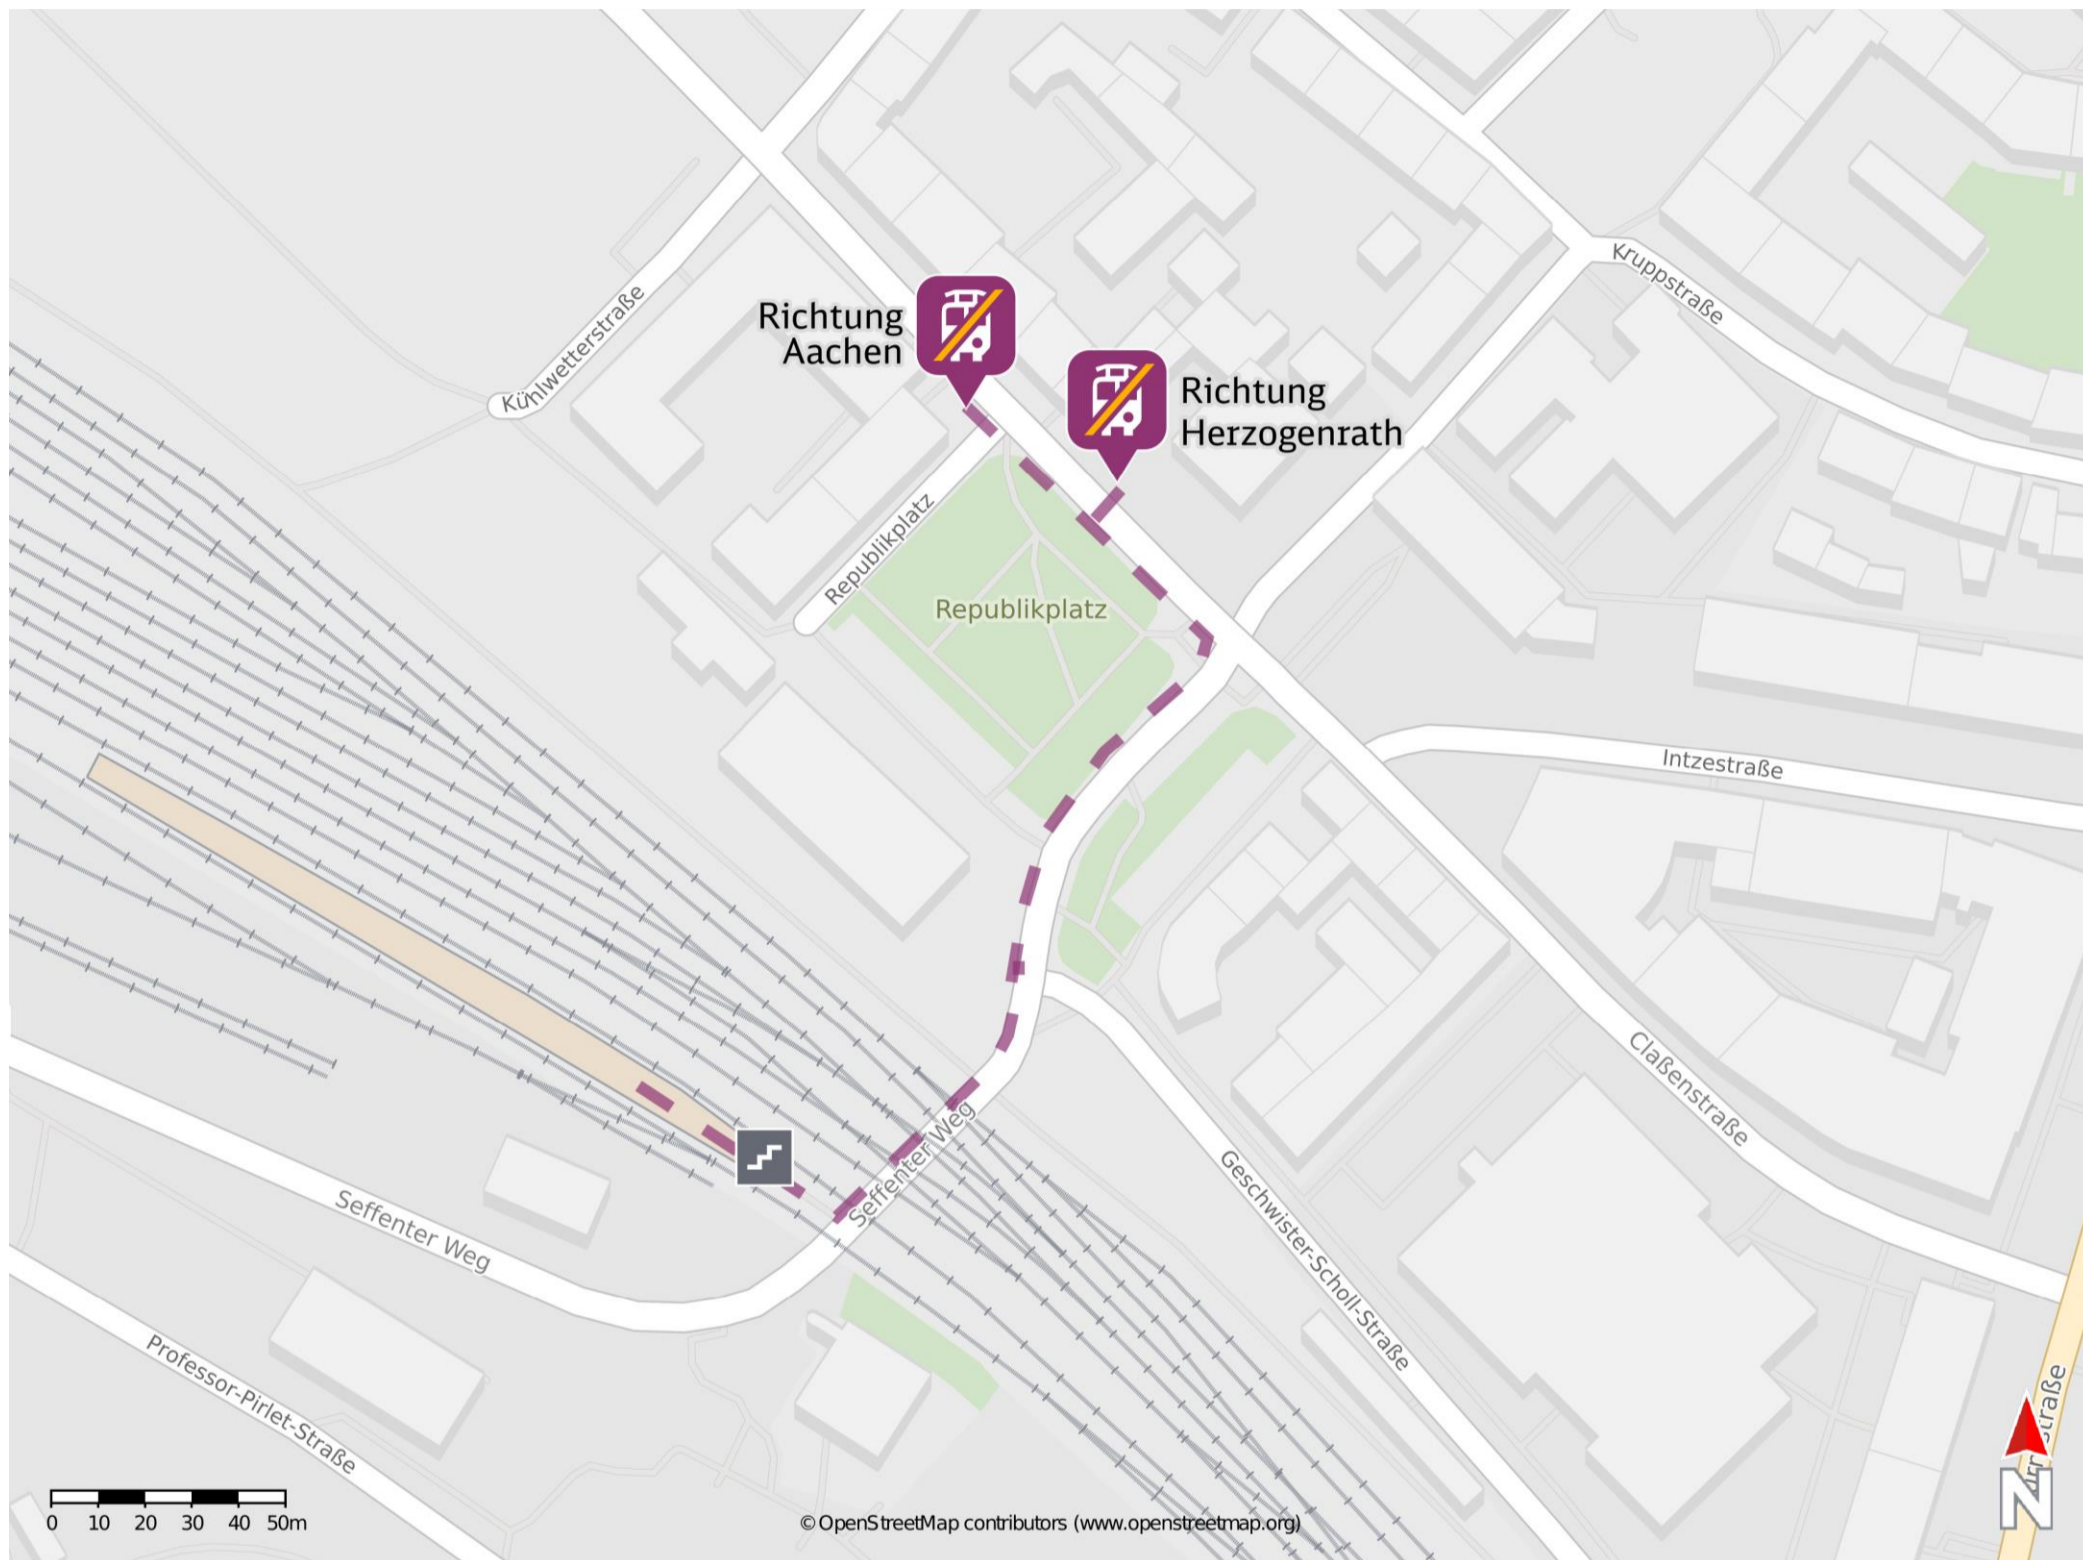

# Umgebungsplan

## Aachen West

Ersatzhaltestelle Richtung Aachen

Ersatzhaltestelle Richtung Herzogenrath

### Wegbeschreibung Schienenersatzverkehr \*

Verlassen Sie den Bahnsteig und begeben Sie sich an den Seffenter Weg. Biegen Sie nach links ab und folgen Sie dem Straßenverlauf bis zur Claßenstraße. Halten Sie sich links und folgen dem Straßenverlauf bis zur jeweiligen Ersatzhaltestelle. Die Ersatzhaltestelle in Richtung Aachen befindet sich an der Bushaltestelle Aachen West am Bussteig H 3. Die Ersatzhaltestelle in Richtung Herzogenrath befindet sich an der Bushaltestelle Aachen West am Bussteig H 4.

\*Fahrradmitnahme im Schienenersatzverkehr nur begrenzt, teilweise gar nicht möglich. Bitte informieren Sie sich bei dem von Ihnen genutzten Eisenbahnverkehrsunternehmen. Im QR Code sind die Koordinaten der Ersatzhaltestelle hinterlegt.