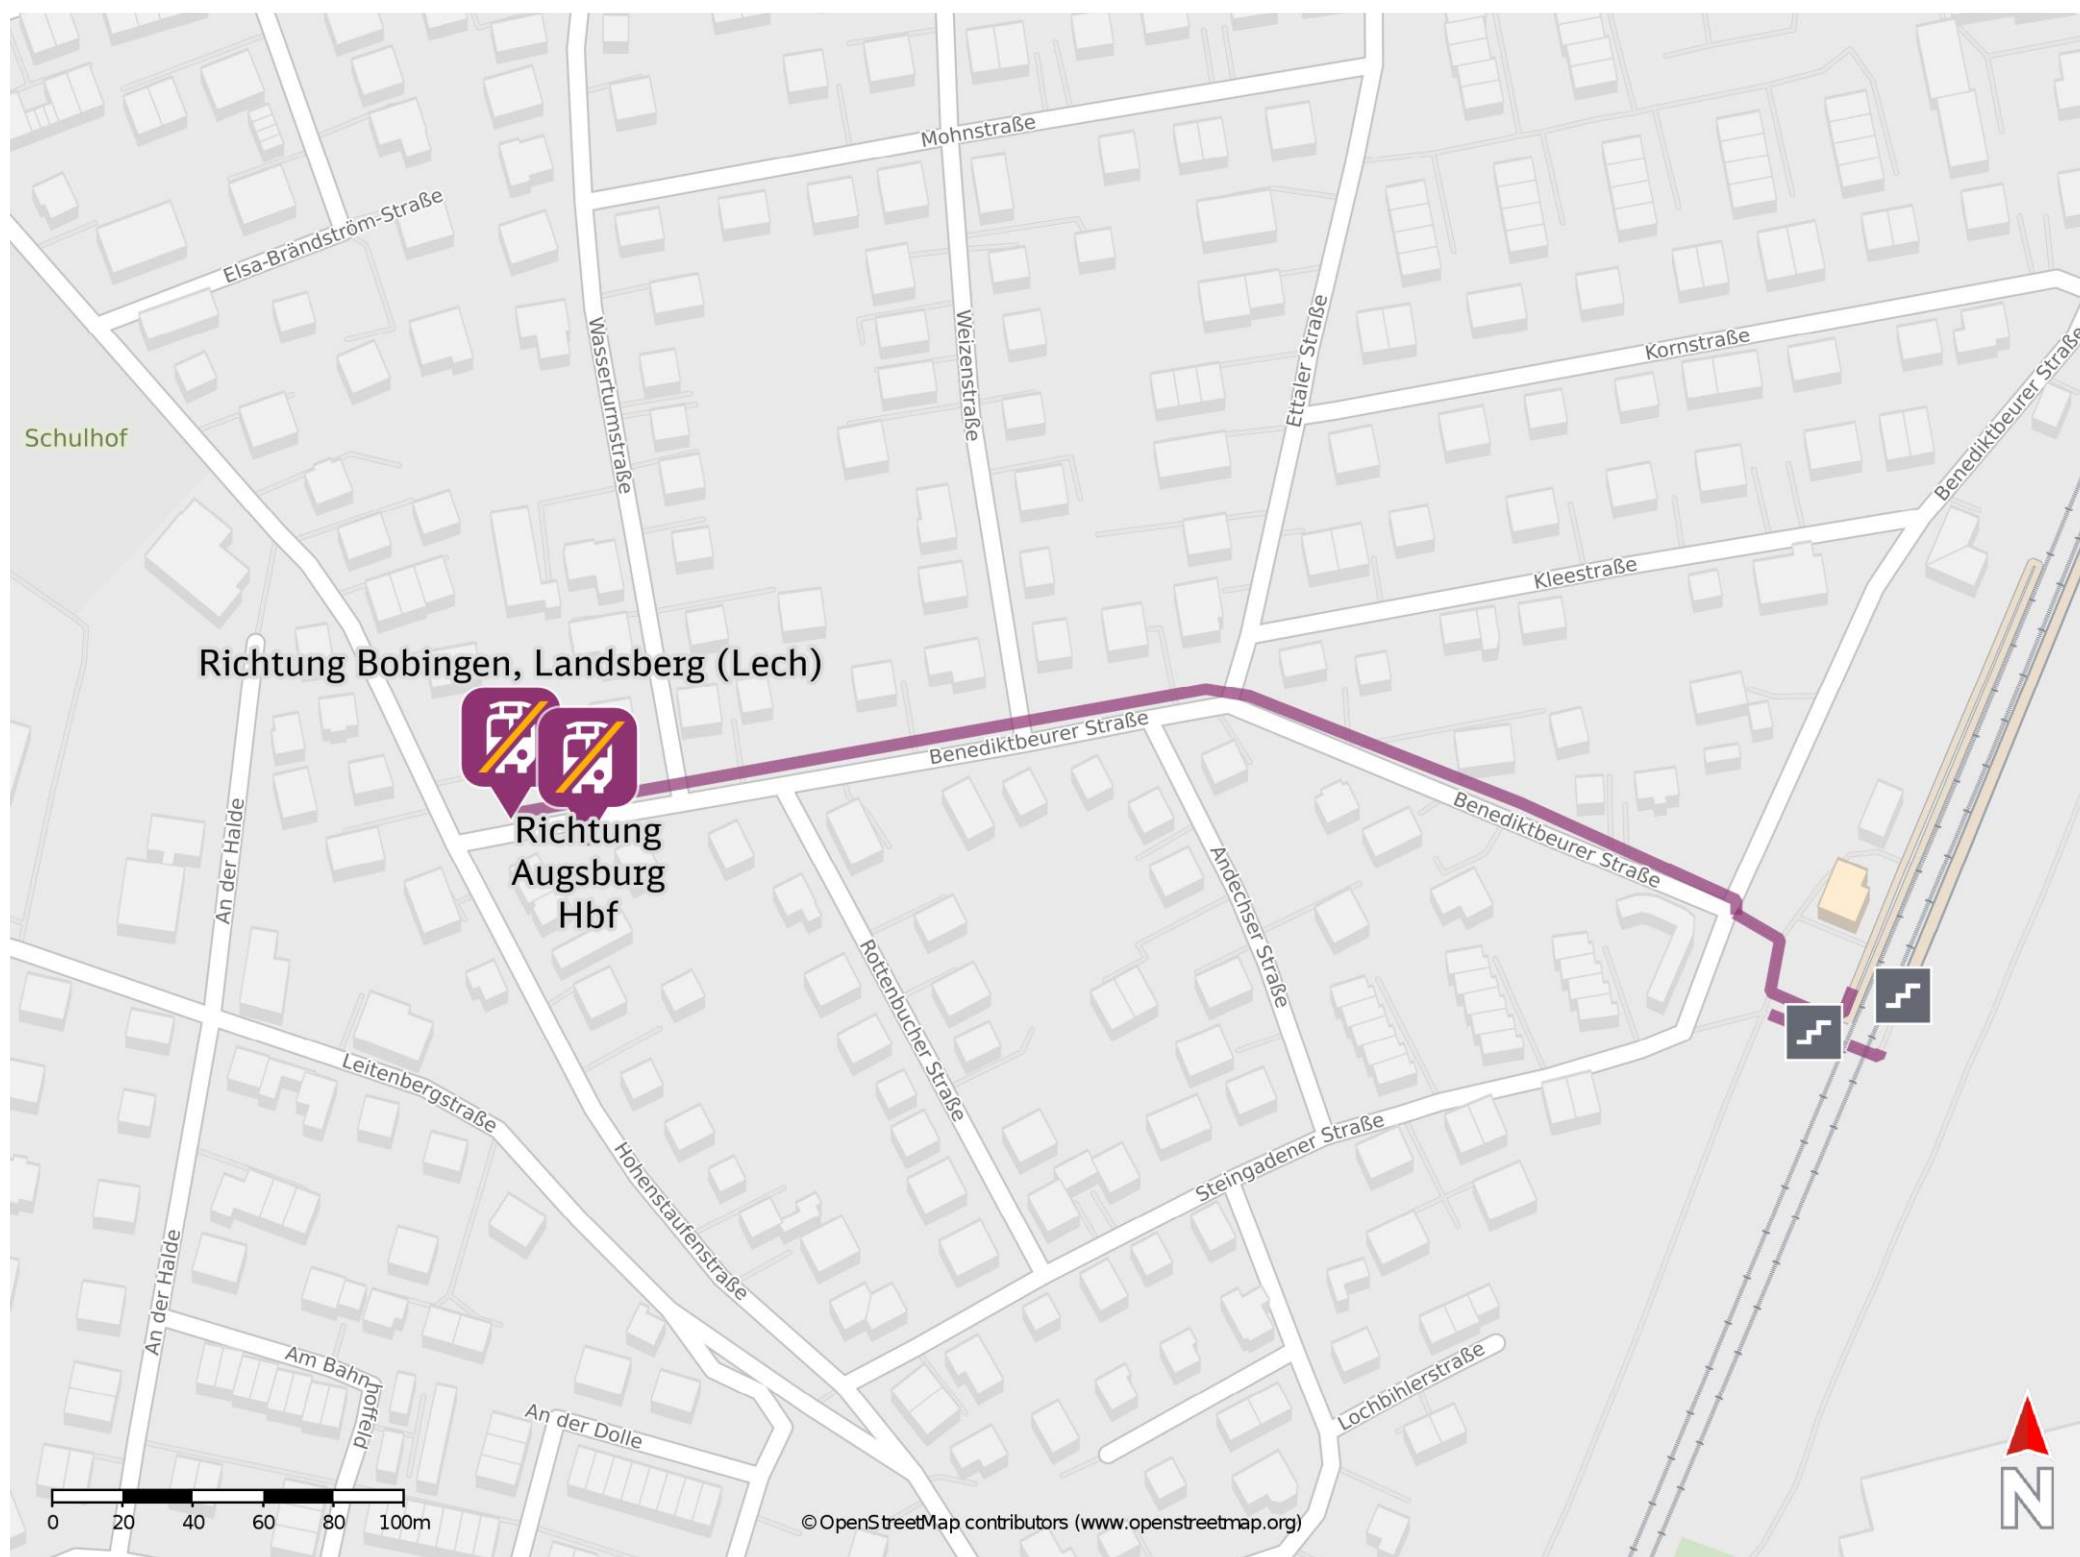

Inningen

Wegbeschreibung Schienenersatzverkehr *

Verlassen Sie den Bahnsteig, ggf. durch die Unterführung, und begeben Sie sich an die Benediktbeurer Straße. Biegen Sie links in die Benediktbeurer Straße ab und folgen Sie dem Straßenverlauf bis zu den Ersatzhaltestellen.

Ersatzhaltestelle Richtung Augsburg Hbf

Ersatzhaltestelle Richtung Boblingen, Landsberg (Lech)

* Fahrradmitnahme im Schienenersatzverkehr nur begrenzt möglich.
Im QR Code sind die Koordinaten der Ersatzhaltestelle hinterlegt.