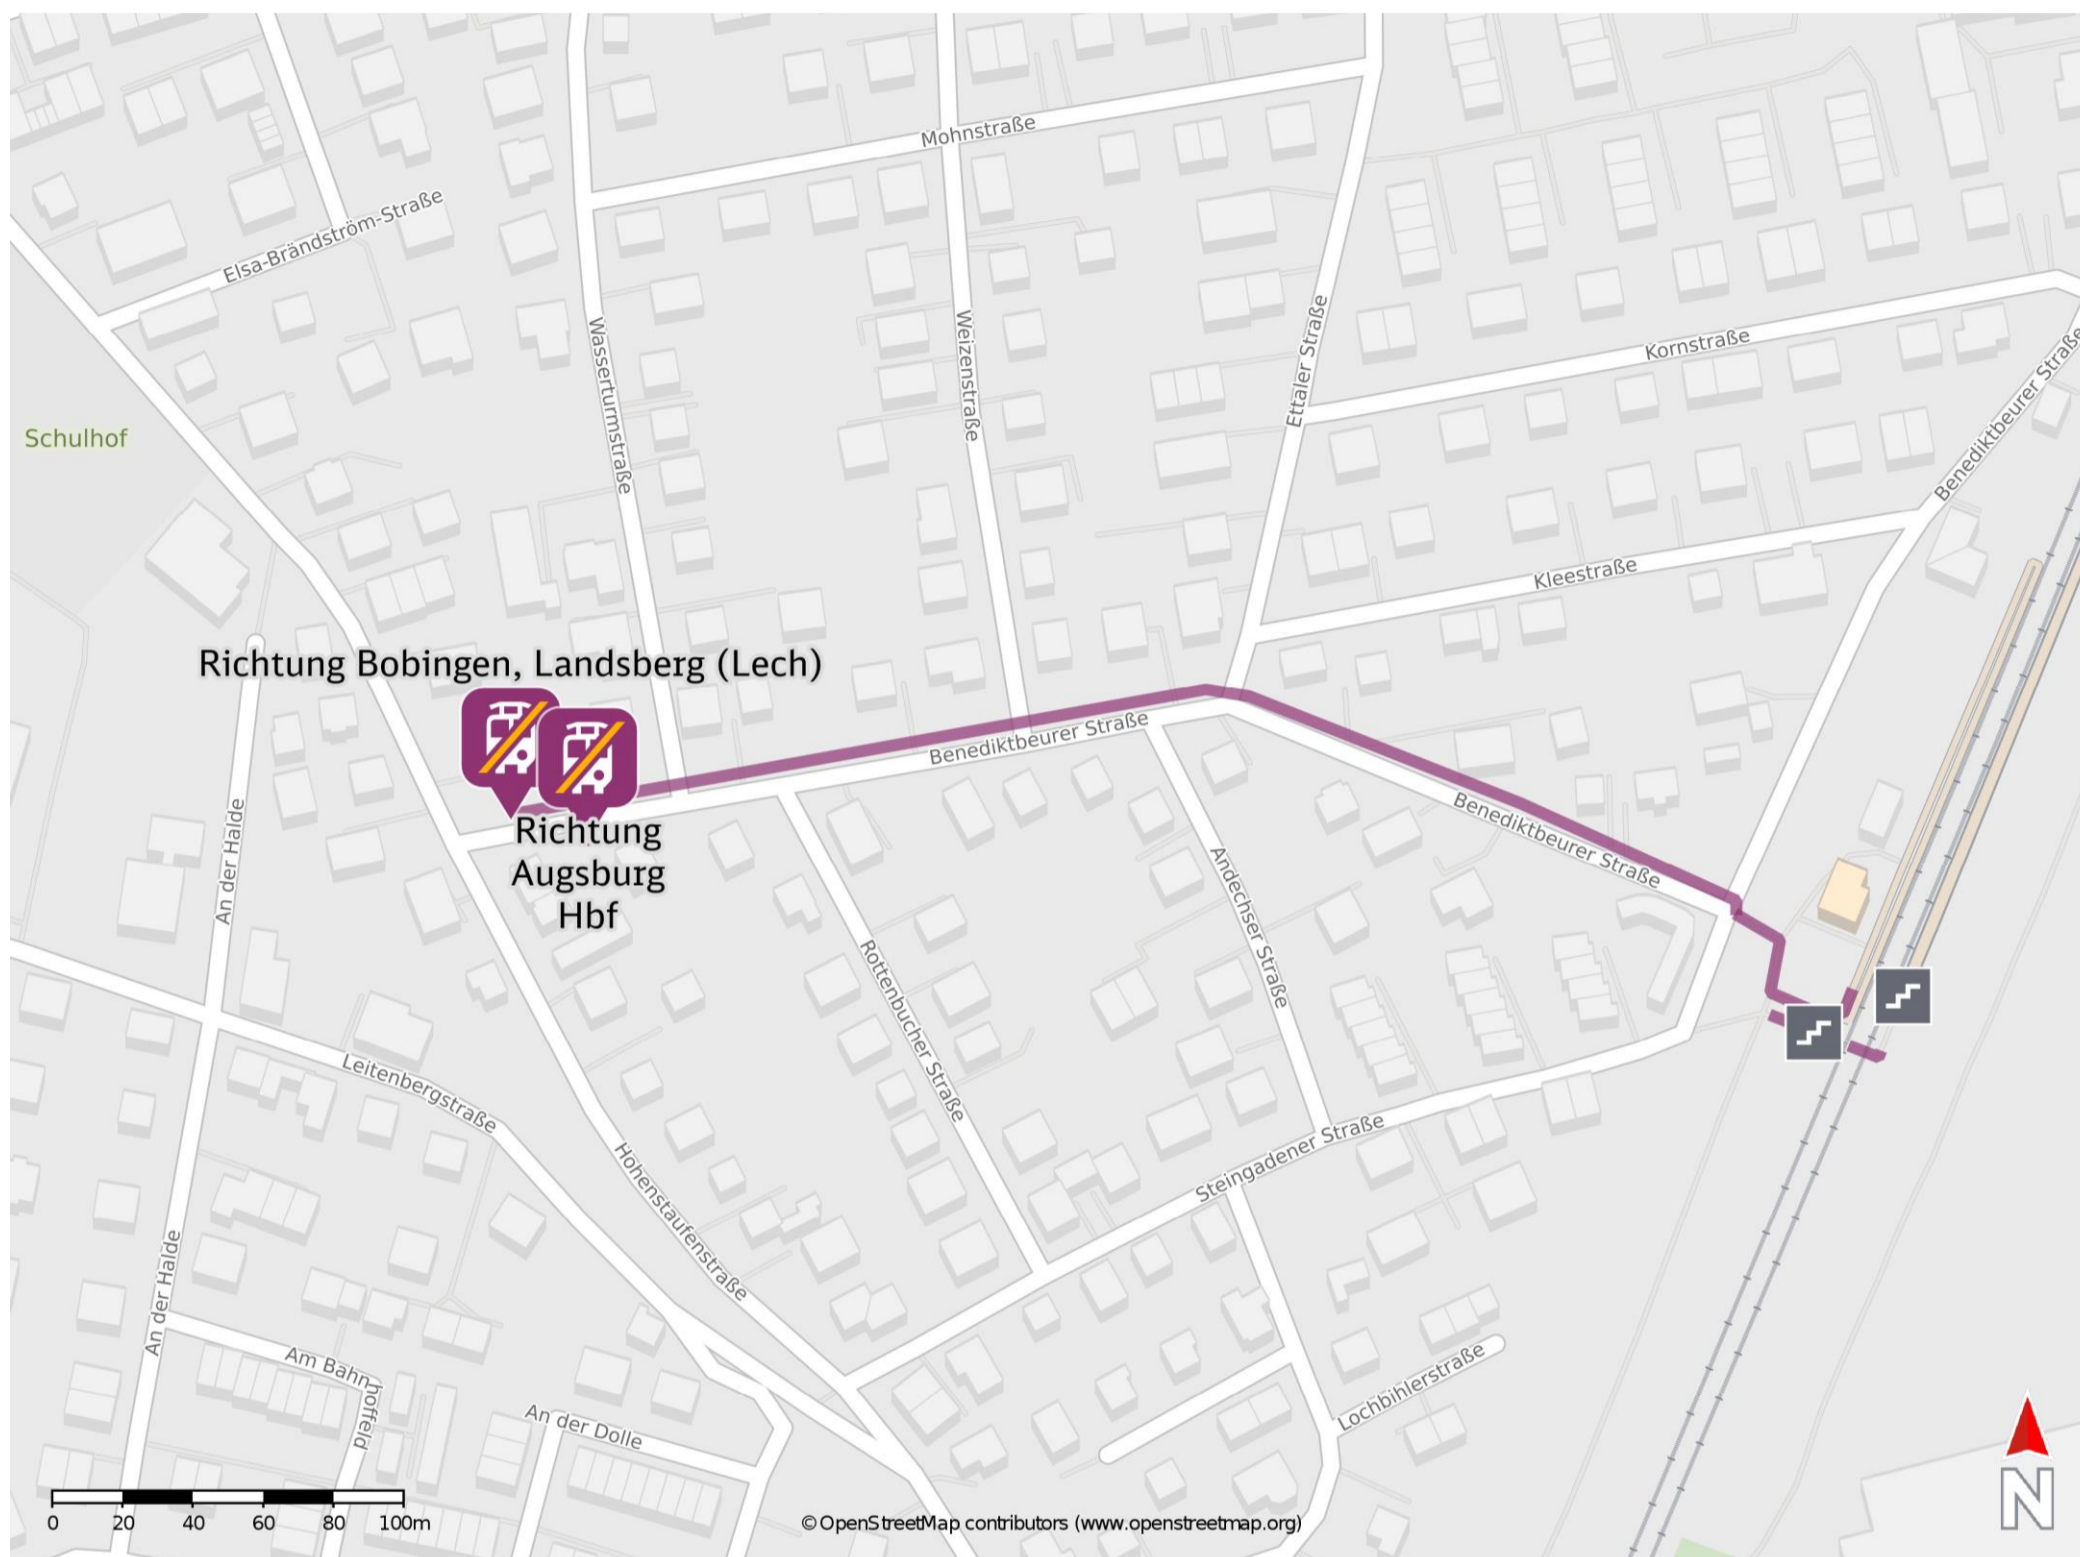

## Inningen

### Wegbeschreibung Schienenersatzverkehr \*

Verlassen Sie den Bahnsteig, ggf. durch die Unterführung, und begeben Sie sich an die Benediktbeurer Straße. Biegen Sie links in die Benediktbeurer Straße ab und folgen Sie dem Straßenverlauf bis zu den Ersatzhaltestellen.

Ersatzhaltestelle Richtung Augsburg Hbf

Ersatzhaltestelle Richtung Boblingen, Landsberg (Lech)

\* Fahrradmitnahme im Schienenersatzverkehr nur begrenzt möglich.  
Im QR Code sind die Koordinaten der Ersatzhaltestelle hinterlegt.