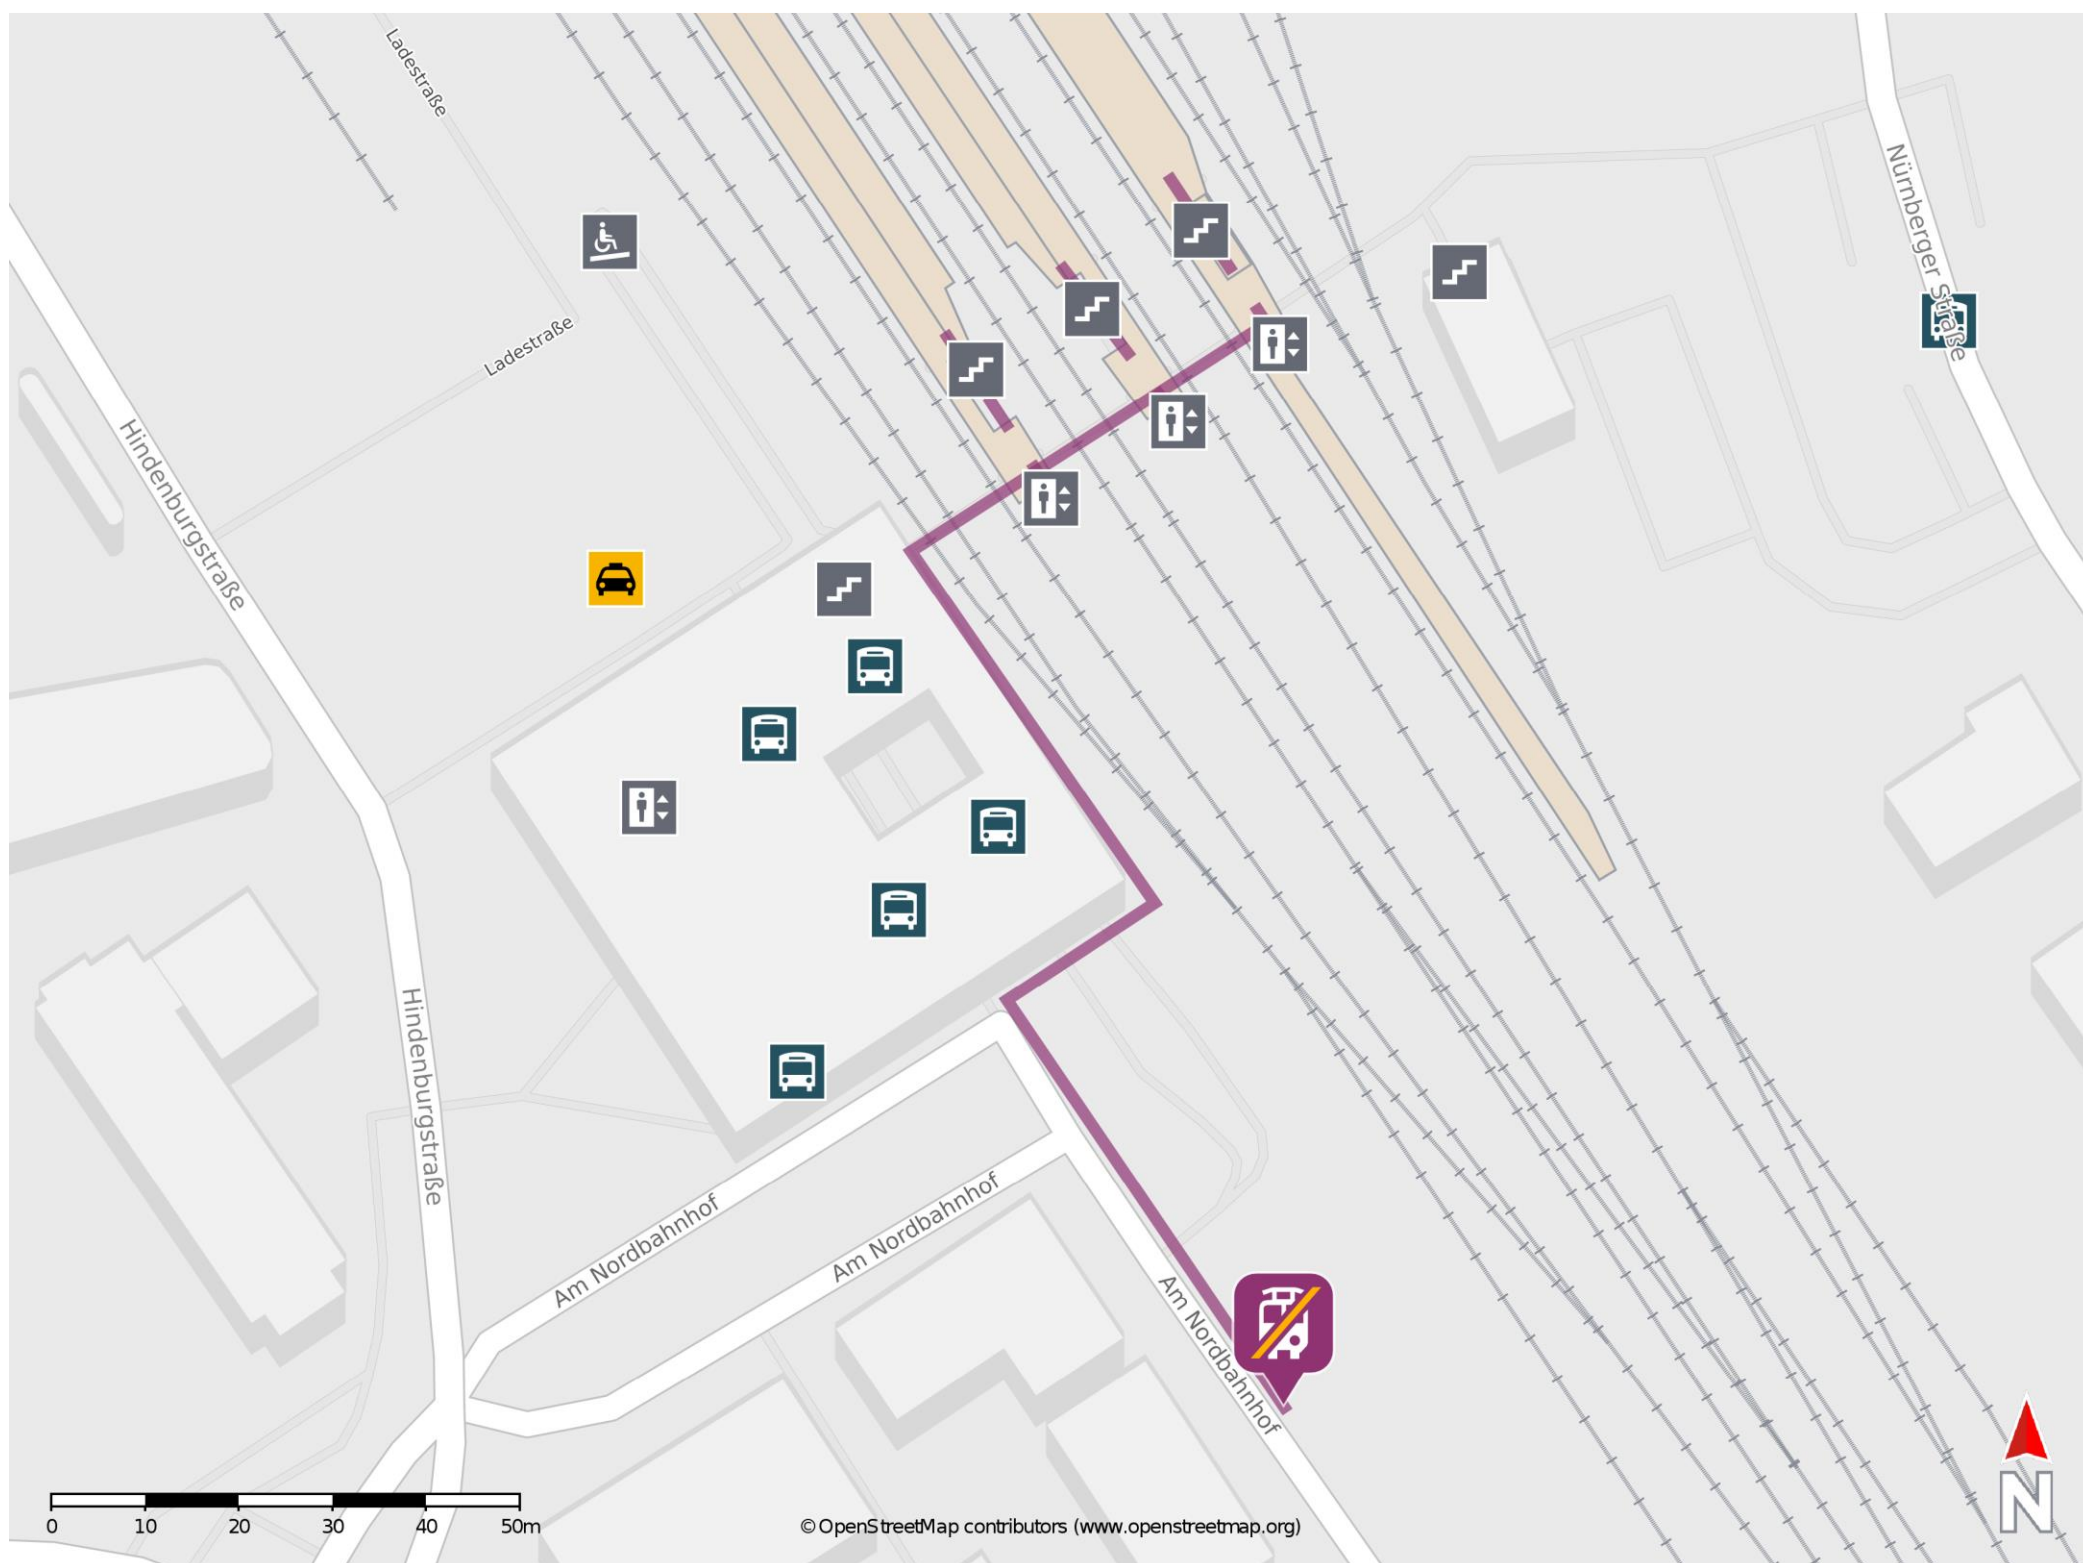

Umgebungsplan

Ingolstadt Nord

Wegbeschreibung Schienenersatzverkehr *

Verlassen Sie den Bahnsteig in Richtung Parkhaus Nordbahnhof und halten Sie sich rechts. Begeben Sie sich an die Straße Am Nordbahnhof. Folgen Sie dem Straßenverlauf die Ersatzhaltestelle befindet sich in unmittelbarer Nähe zum Parkplatz.

*Fahrradmitnahme im Schienenersatzverkehr nur begrenzt, teilweise gar nicht möglich. Bitte informieren Sie sich bei dem von Ihnen genutzten Eisenbahnverkehrsunternehmen. Im QR Code sind die Koordinaten der Ersatzhaltestelle hinterlegt.