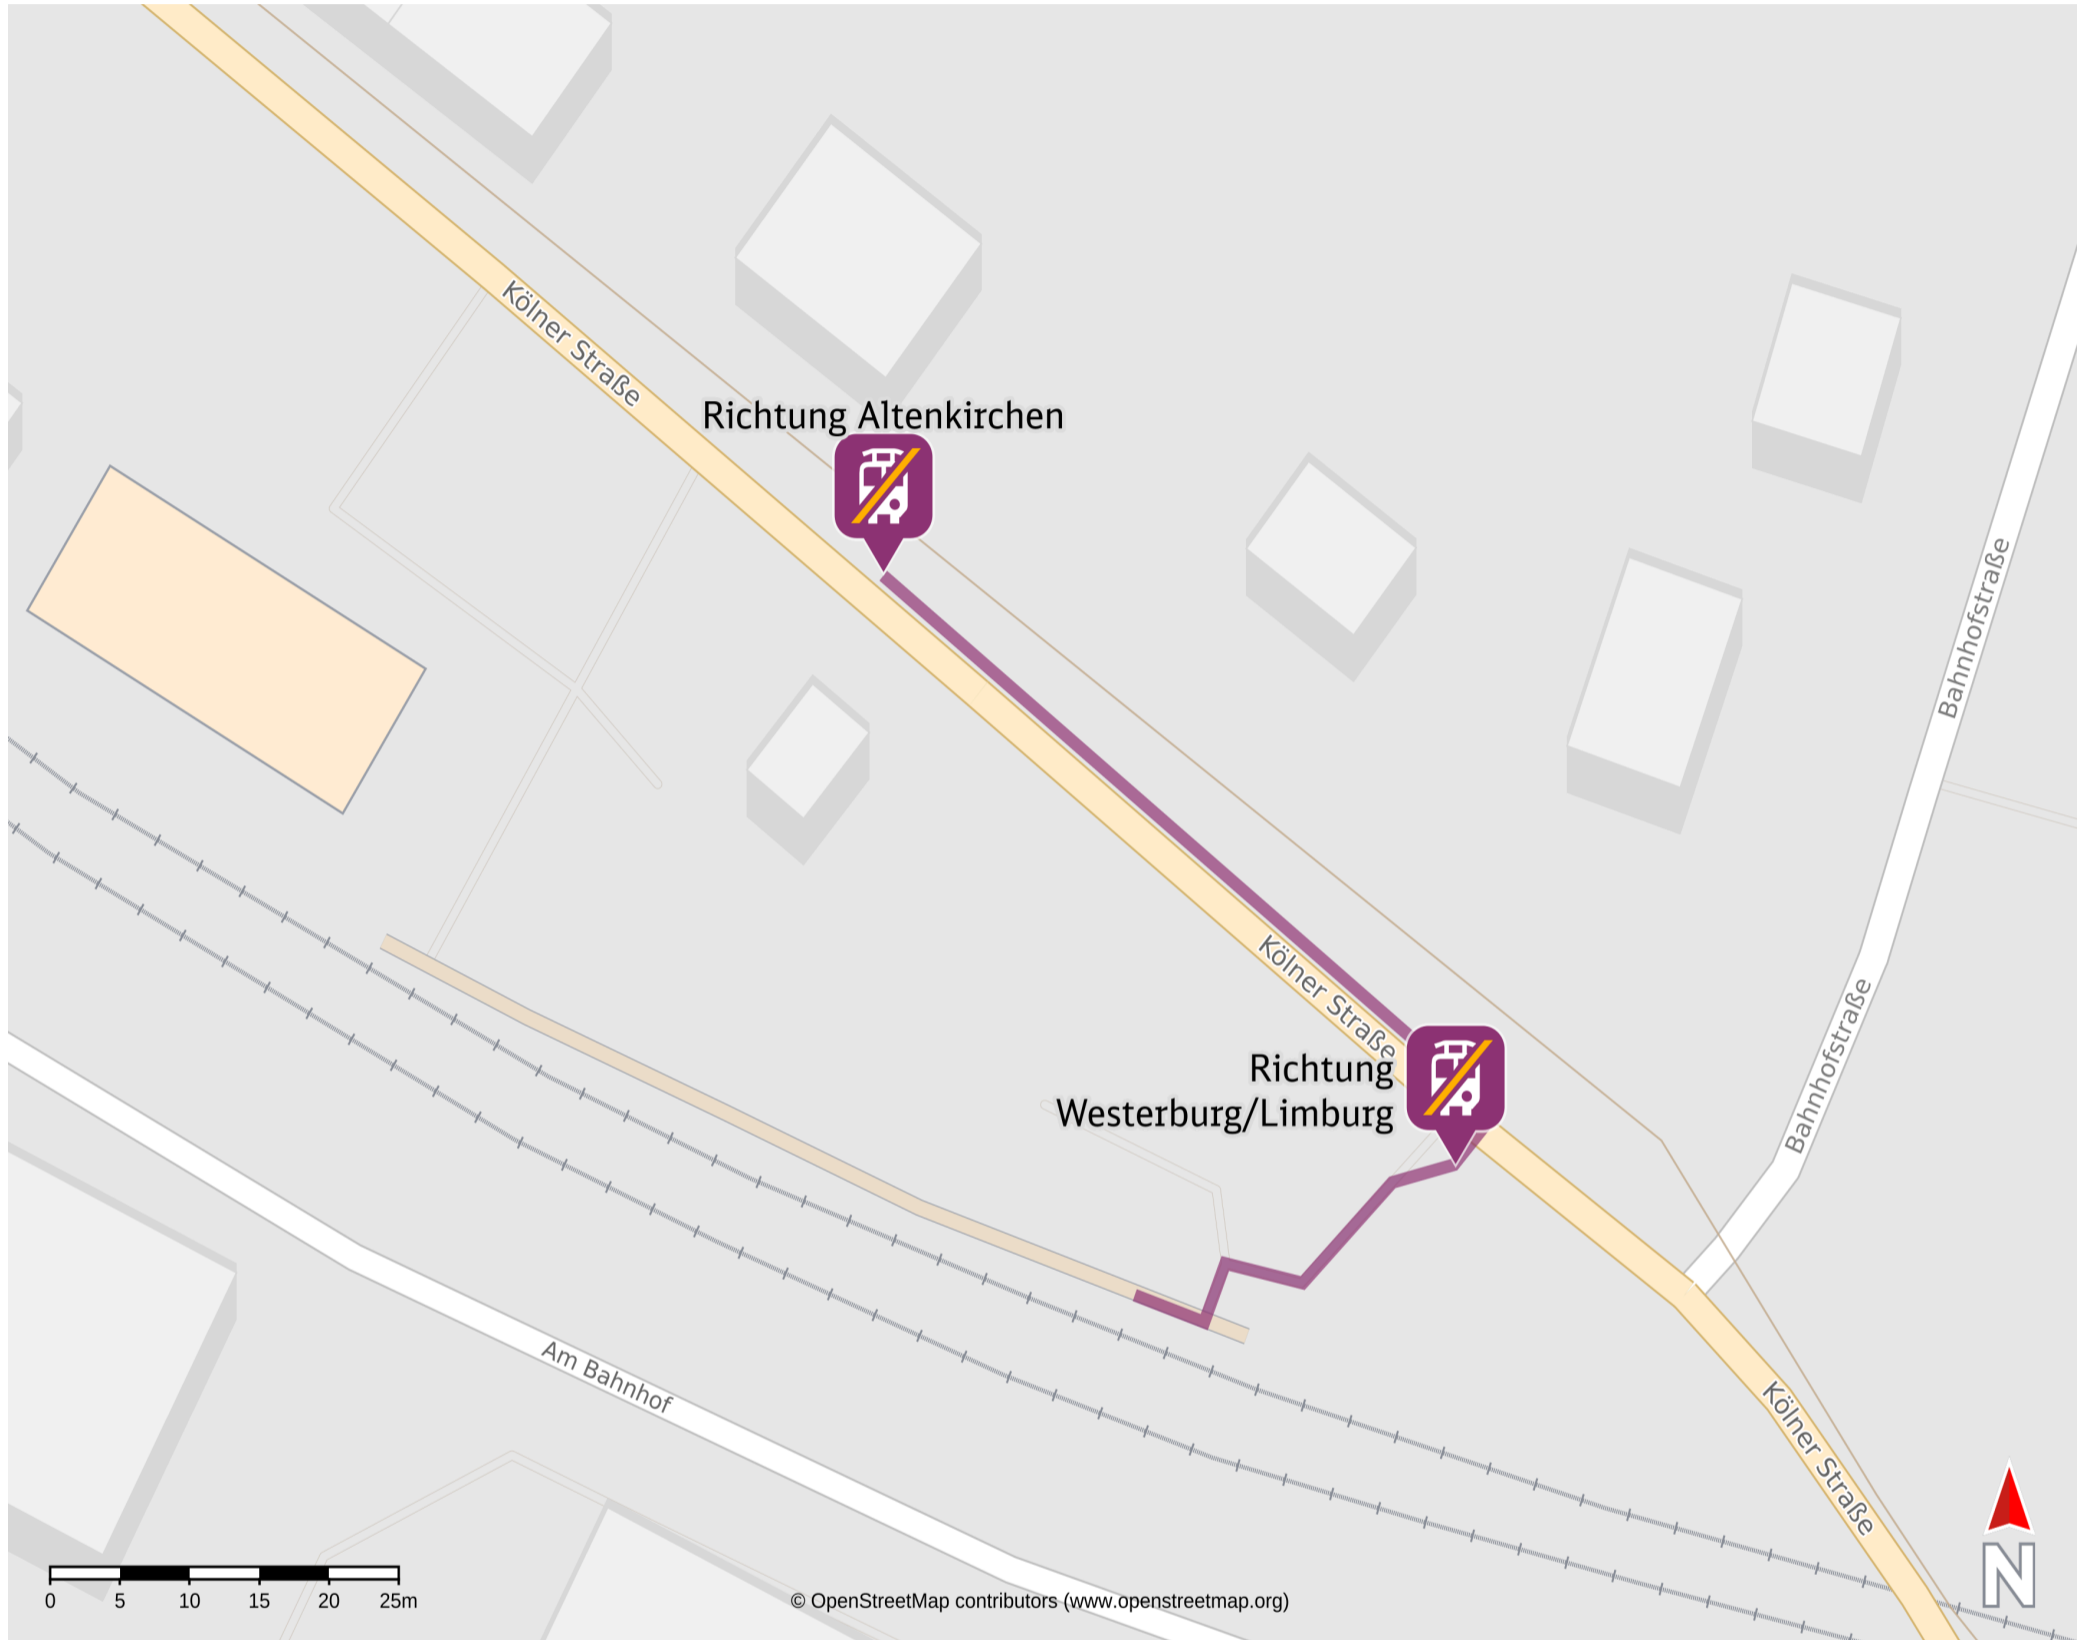

# Umgebungsplan

## Ingelbach

24.10.2024, 11:14

### Wegbeschreibung Schienenersatzverkehr\*

Verlassen Sie den Bahnsteig und begeben Sie sich an die Kölner Straße. Die Ersatzhaltestellen in Richtung Altenkirchen und Westerburg/Limburg befinden sich an der Kölner Straße unweit des Bahnhofs.

Ersatzhaltestelle Richtung Altenkirchen

Ersatzhaltestelle Richtung Westerburg/Limburg

\*Fahrradmitnahme im Schienenersatzverkehr nur begrenzt, teilweise gar nicht möglich. Bitte informieren Sie sich bei dem von Ihnen genutzten Eisenbahnverkehrsunternehmen. Im QR Code sind die Koordinaten der Ersatzhaltestelle hinterlegt.