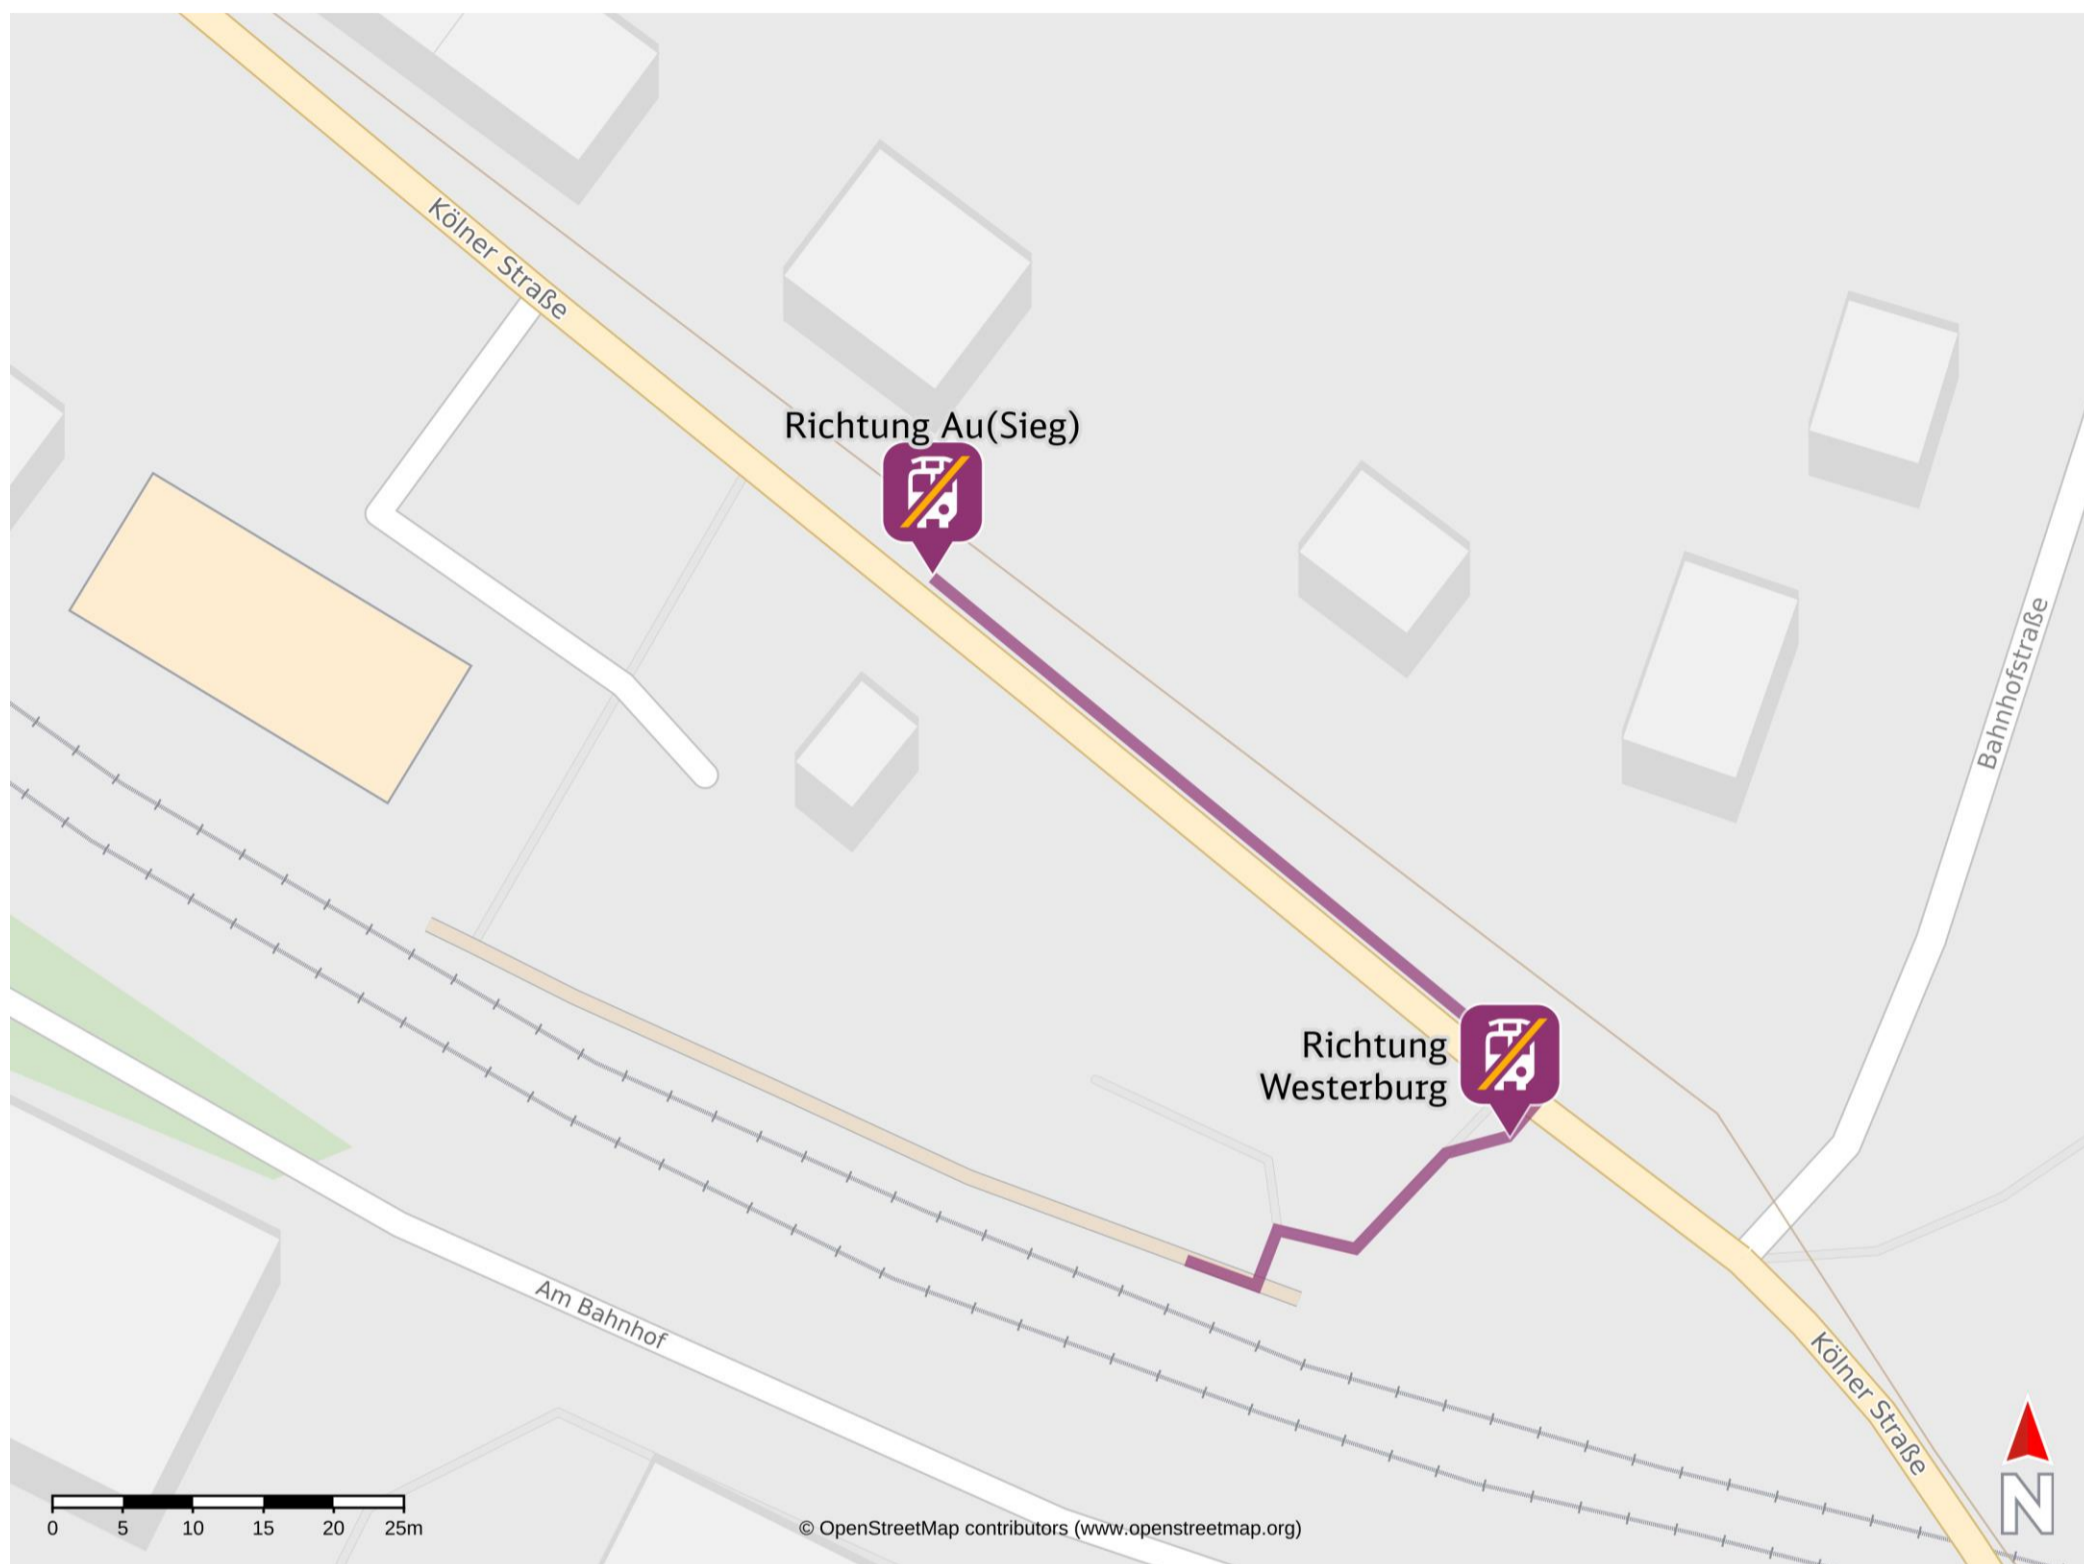

Umgebungsplan

Ingelbach

Wegbeschreibung Schienenersatzverkehr *

Befristete Änderung bis 28. April 2024:

Ersatzhaltestelle Richtung Au (Sieg)

Verlassen Sie den Bahnsteig und begeben Sie sich an die Kölner Straße. Die Ersatzhaltestellen in Richtung Au(Sieg) und Westerburg befinden sich an der Kölner Straße unweit des Bahnhofs.

Ersatzhaltestelle Richtung Westerburg

*Fahrradmitnahme im Schienenersatzverkehr nur begrenzt, teilweise gar nicht möglich. Bitte informieren Sie sich bei dem von Ihnen genutzten Eisenbahnverkehrsunternehmen. Im QR Code sind die Koordinaten der Ersatzhaltestelle hinterlegt.

— barrierefrei
— nicht barrierefrei