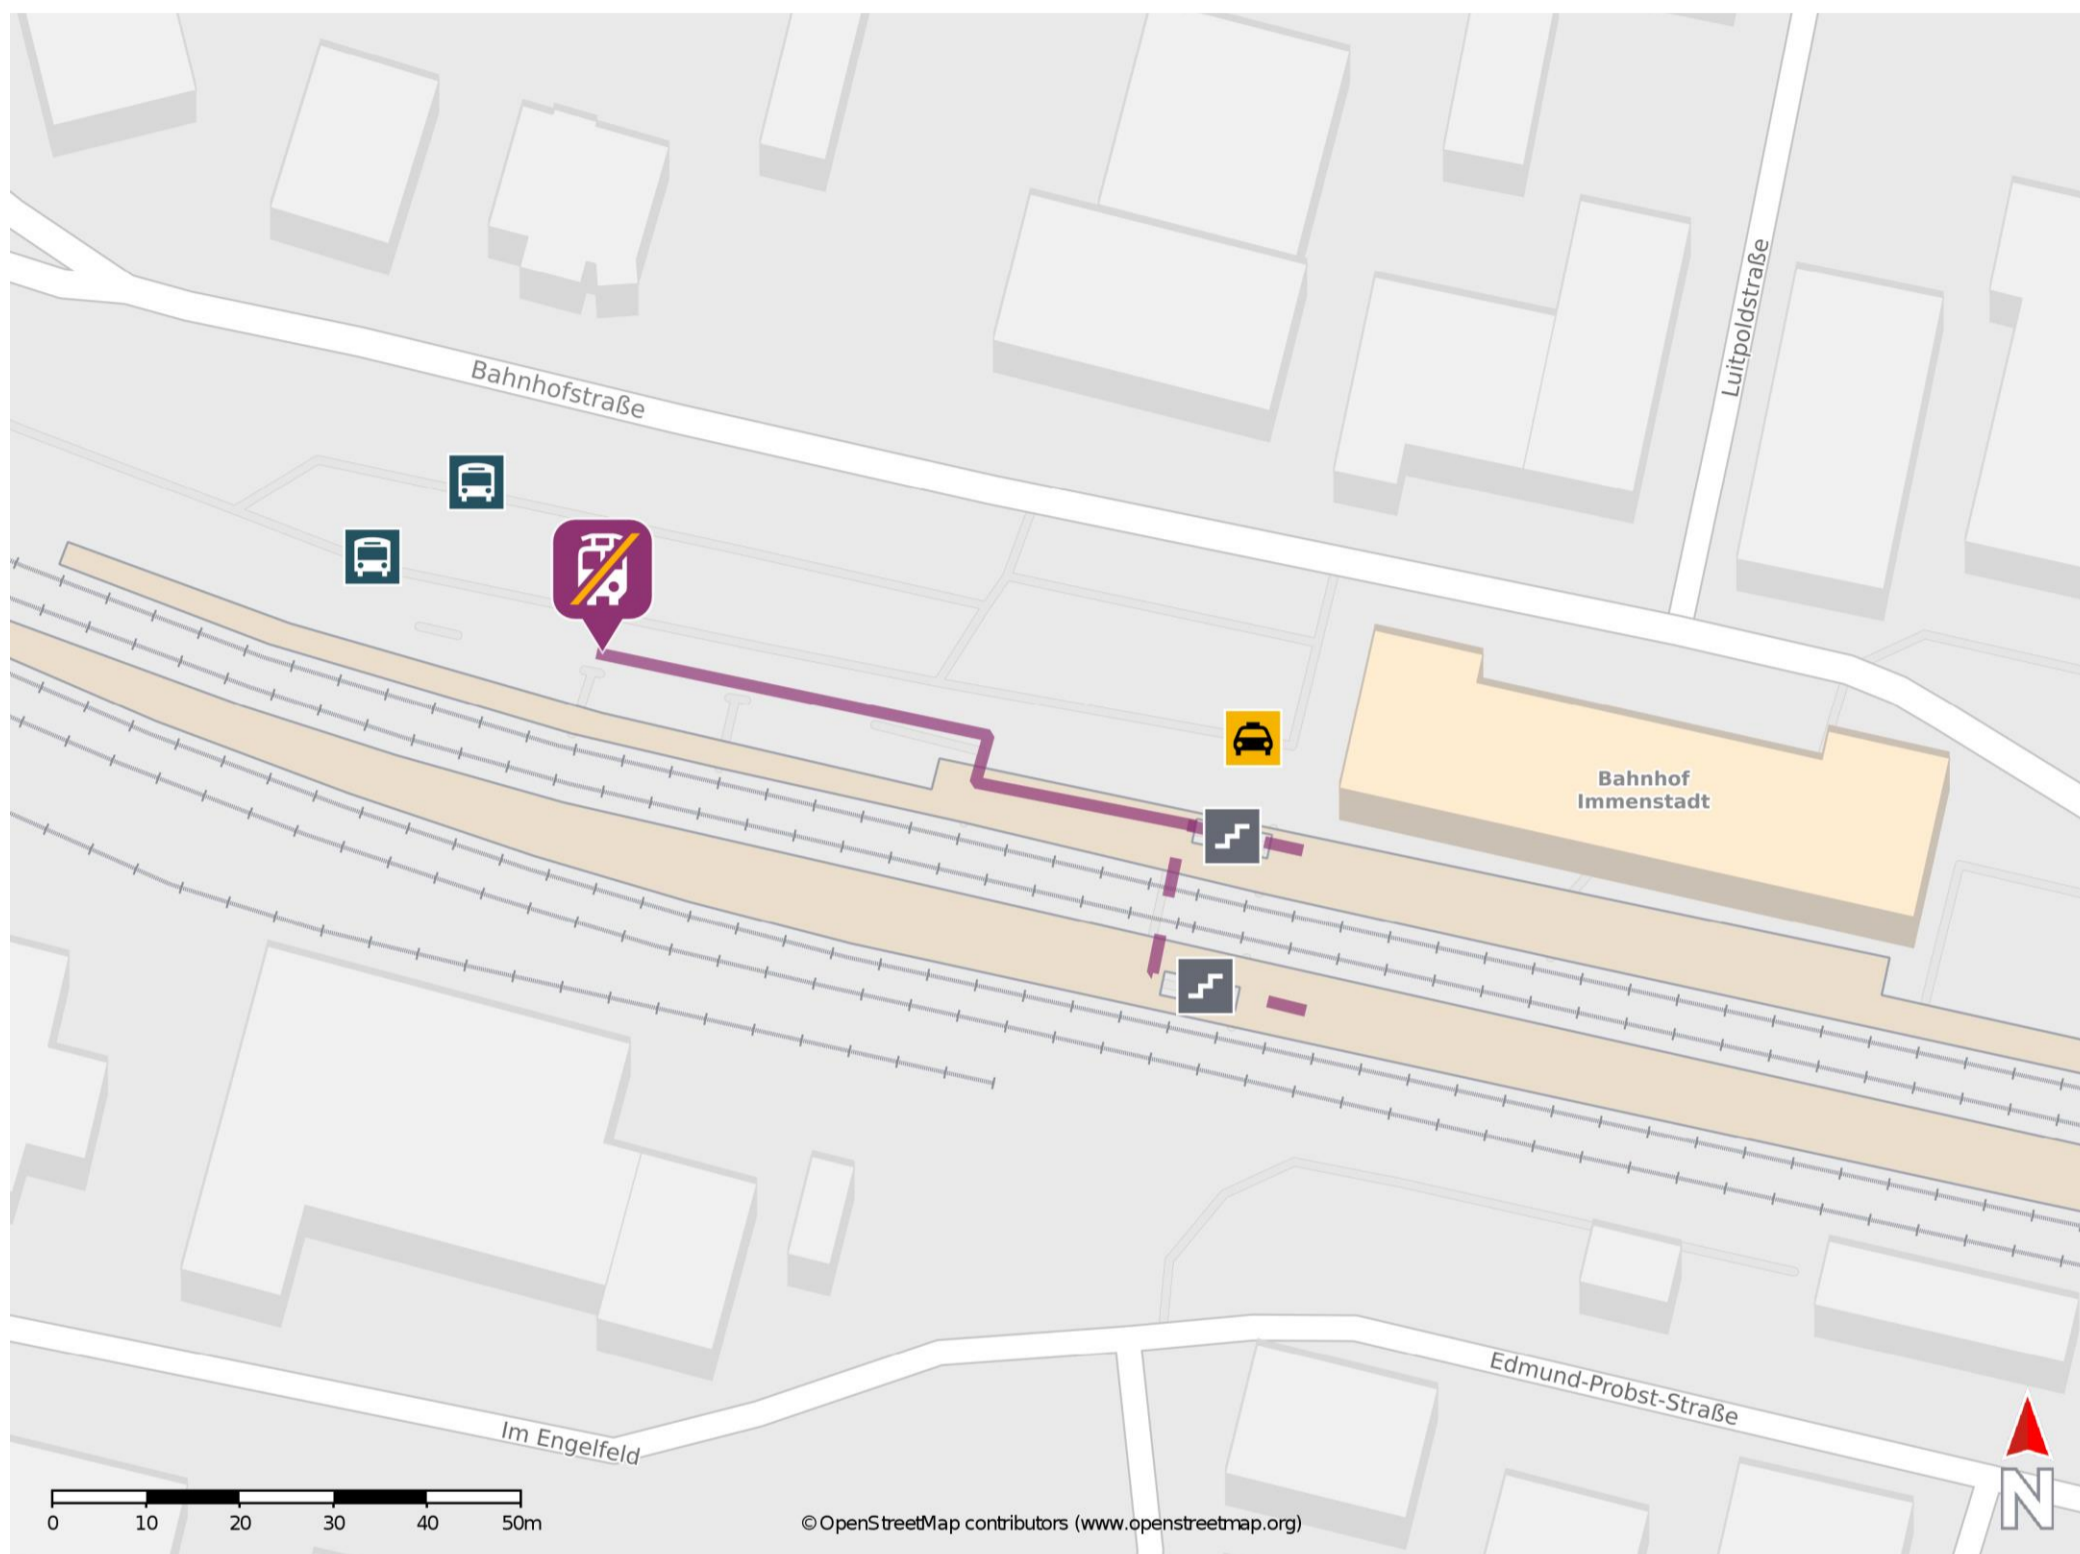

## Immenstadt

### Wegbeschreibung Schienenersatzverkehr \*

Verlassen Sie den Bahnsteig, ggf. durch die Unterführung und begeben Sie sich an den Busbahnhof. Die Ersatzhaltestelle befindet sich an der Bushaltestelle am Busbahnhof.

\* Fahrradmitnahme im Schienenersatzverkehr nur begrenzt möglich.  
Im QR Code sind die Koordinaten der Ersatzhaltestelle hinterlegt.

— barrierefrei  
- nicht barrierefrei