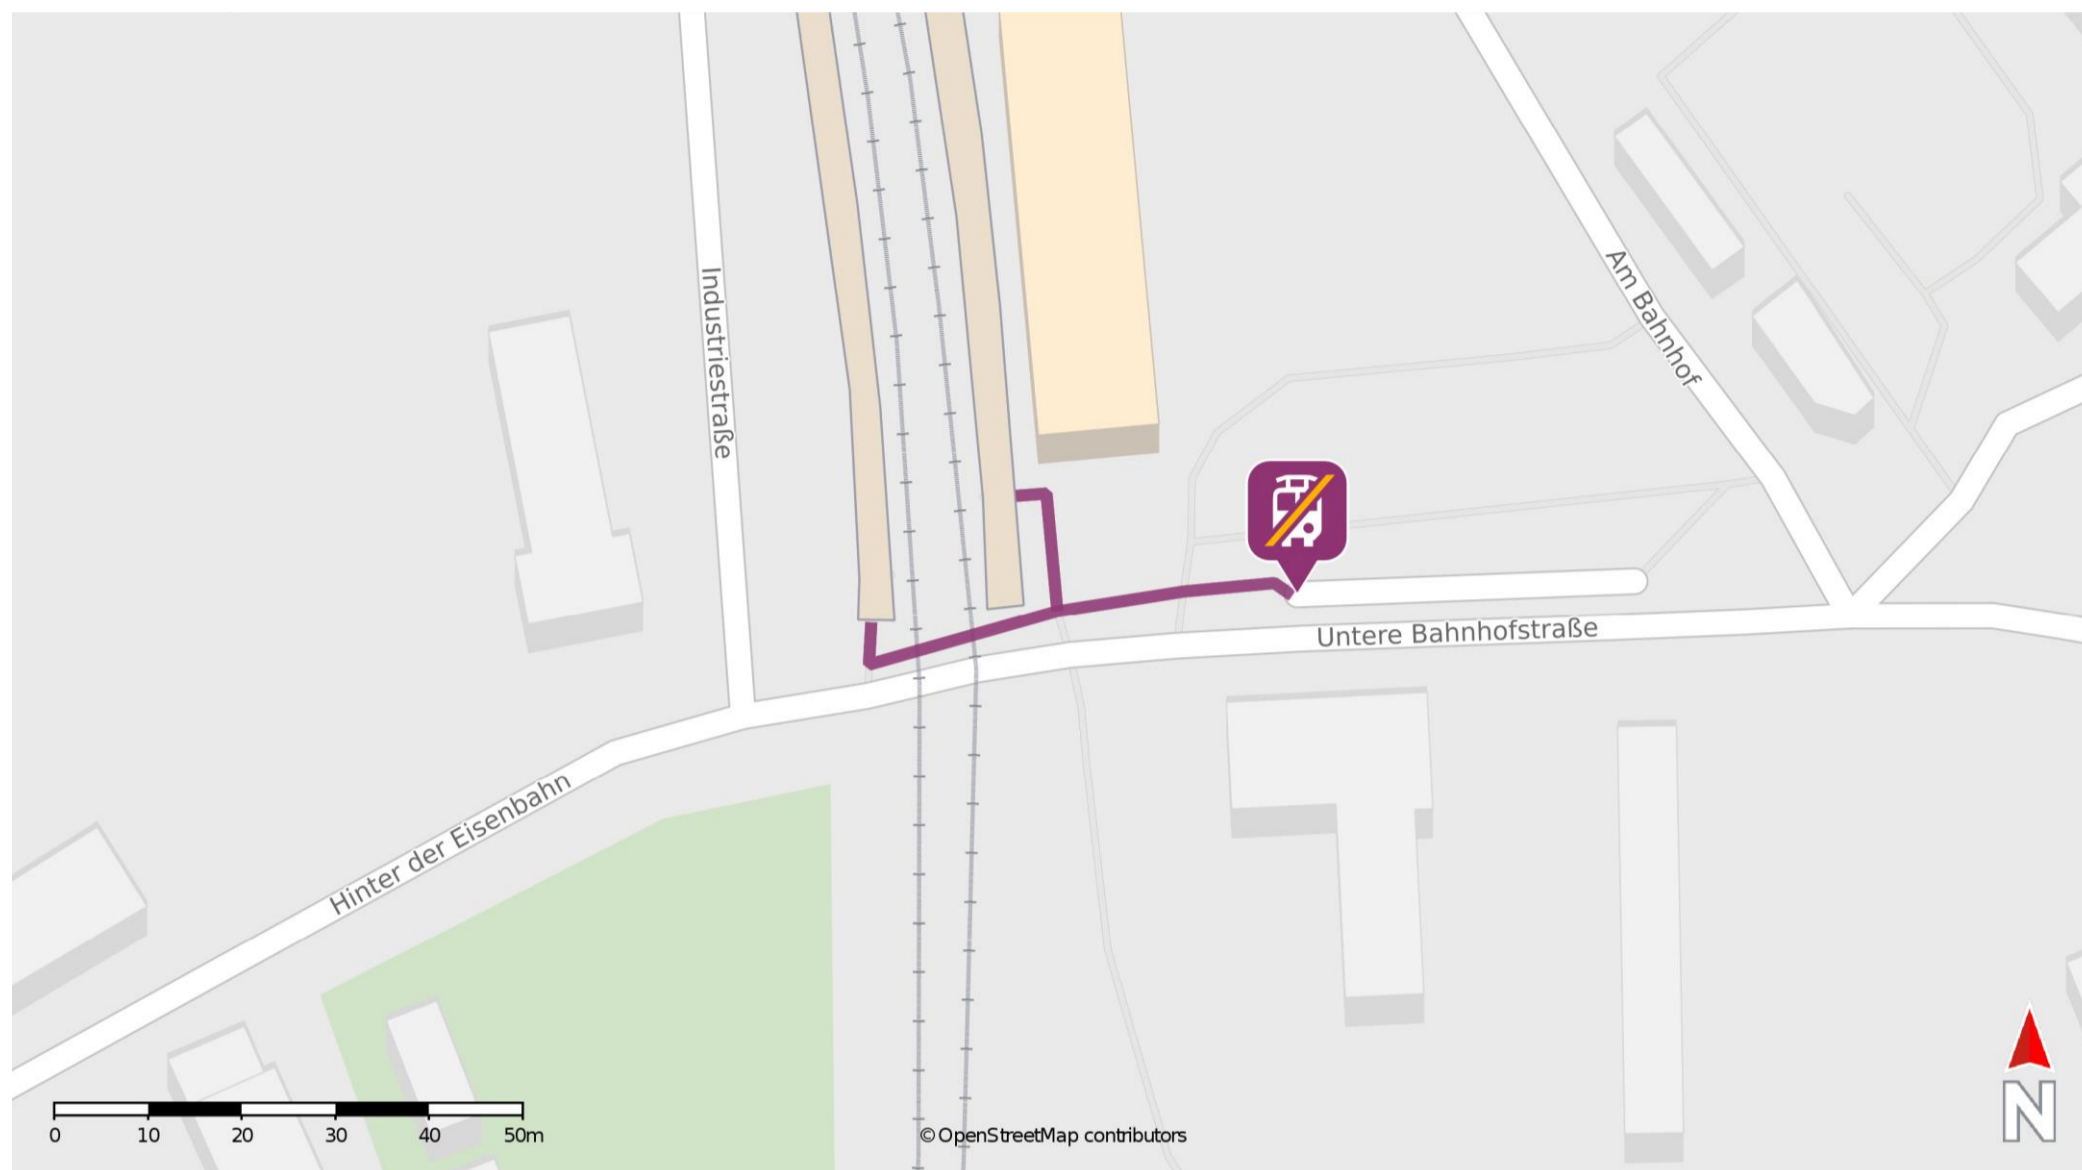

# Umgebungsplan

## Immenhausen (Hess)

### Wegbeschreibung Schienenersatzverkehr

Verlassen Sie den Bahnsteig und folgen Sie der Straße Am Bahnhof nach links. Die Ersatzhaltestelle befindet sich in unmittelbarer Nähe zu Bahnhof und PKW-Parkplatz auf der linken Straßenseite.

Ersatzhaltestelle