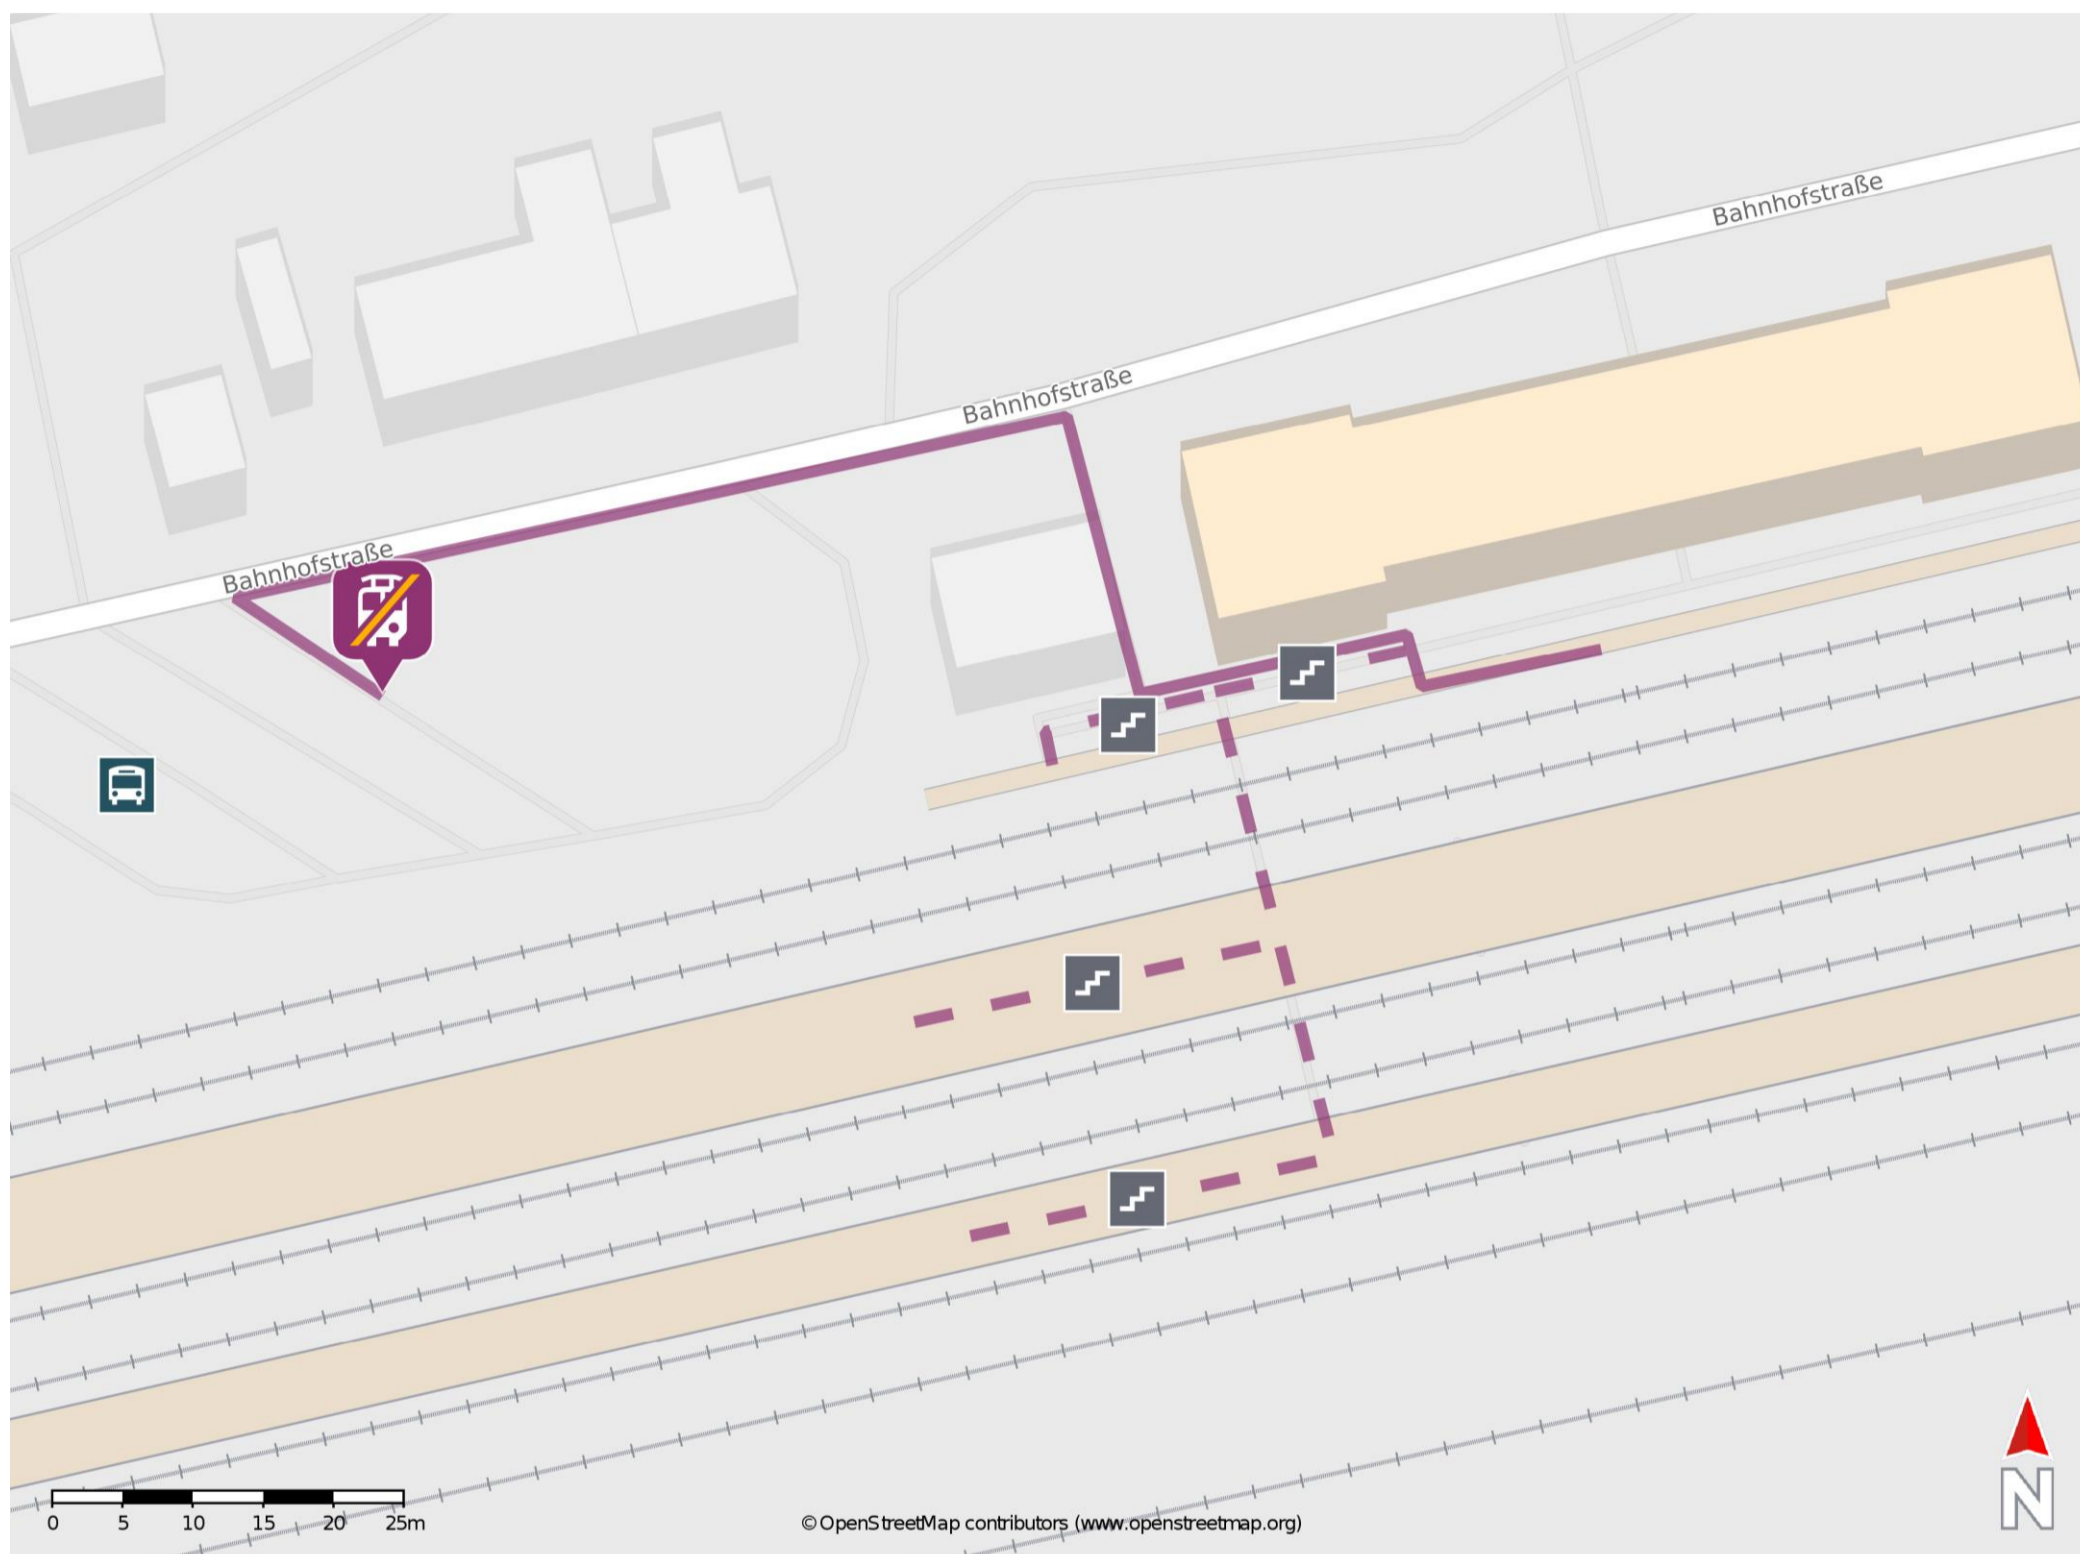

Immendingen

Wegbeschreibung Schienenersatzverkehr *

Verlassen Sie den Bahnsteig und begeben Sie sich an die Bahnhofstraße. Biegen Sie nach links ab und folgen Sie der Straße bis zur Ersatzhaltestelle. Die Ersatzhaltestelle befindet sich am Bussteig 1.

* Fahrradmitnahme im Schienenersatzverkehr nur begrenzt möglich.
Im QR Code sind die Koordinaten der Ersatzhaltestelle hinterlegt.

— barrierefrei
- - nicht barrierefrei