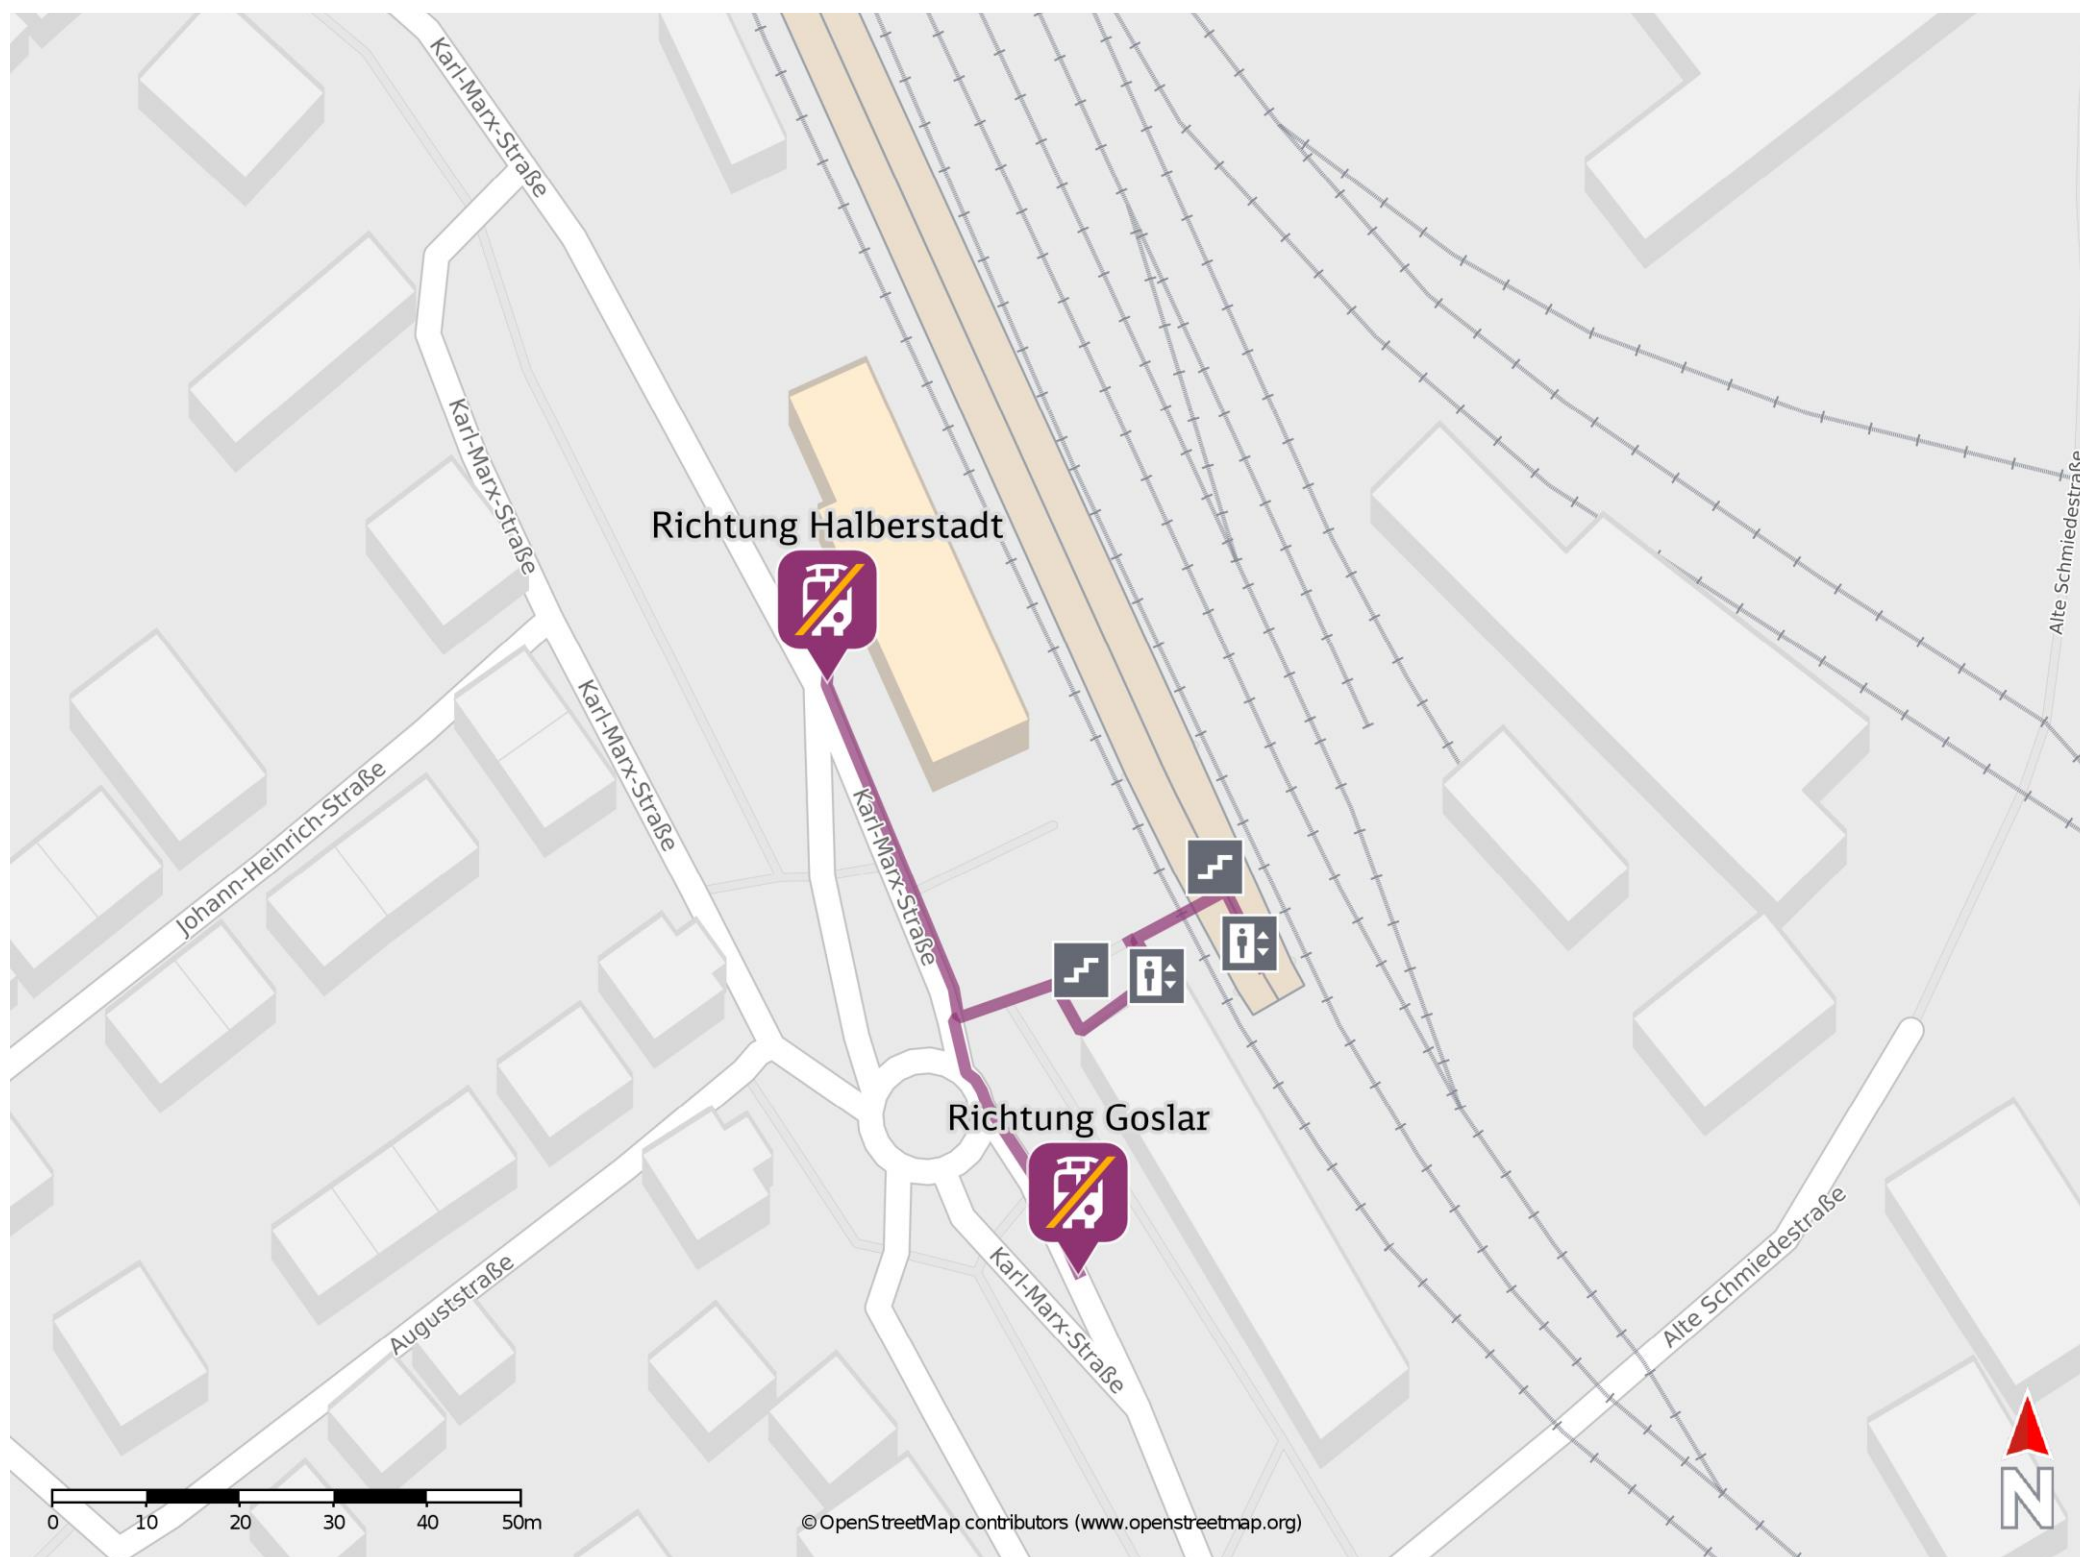

## Ilsenburg

### Wegbeschreibung Schienenersatzverkehr \*

Verlassen Sie den Bahnsteig und begeben Sie sich an die Karl-Marx-Straße. Folgen Sie der Straße bis zur jeweiligen Ersatzhaltestelle. Die Ersatzhaltestellen befinden sich in unmittelbarer Nähe zum Bahnhof an der Haltestelle Ilsenburg Bahnhof.

Ersatzhaltestelle Richtung Halberstadt

Ersatzhaltestelle Richtung Goslar

\* Fahrradmitnahme im Schienenersatzverkehr nur begrenzt möglich.  
Im QR Code sind die Koordinaten der Ersatzhaltestelle hinterlegt.