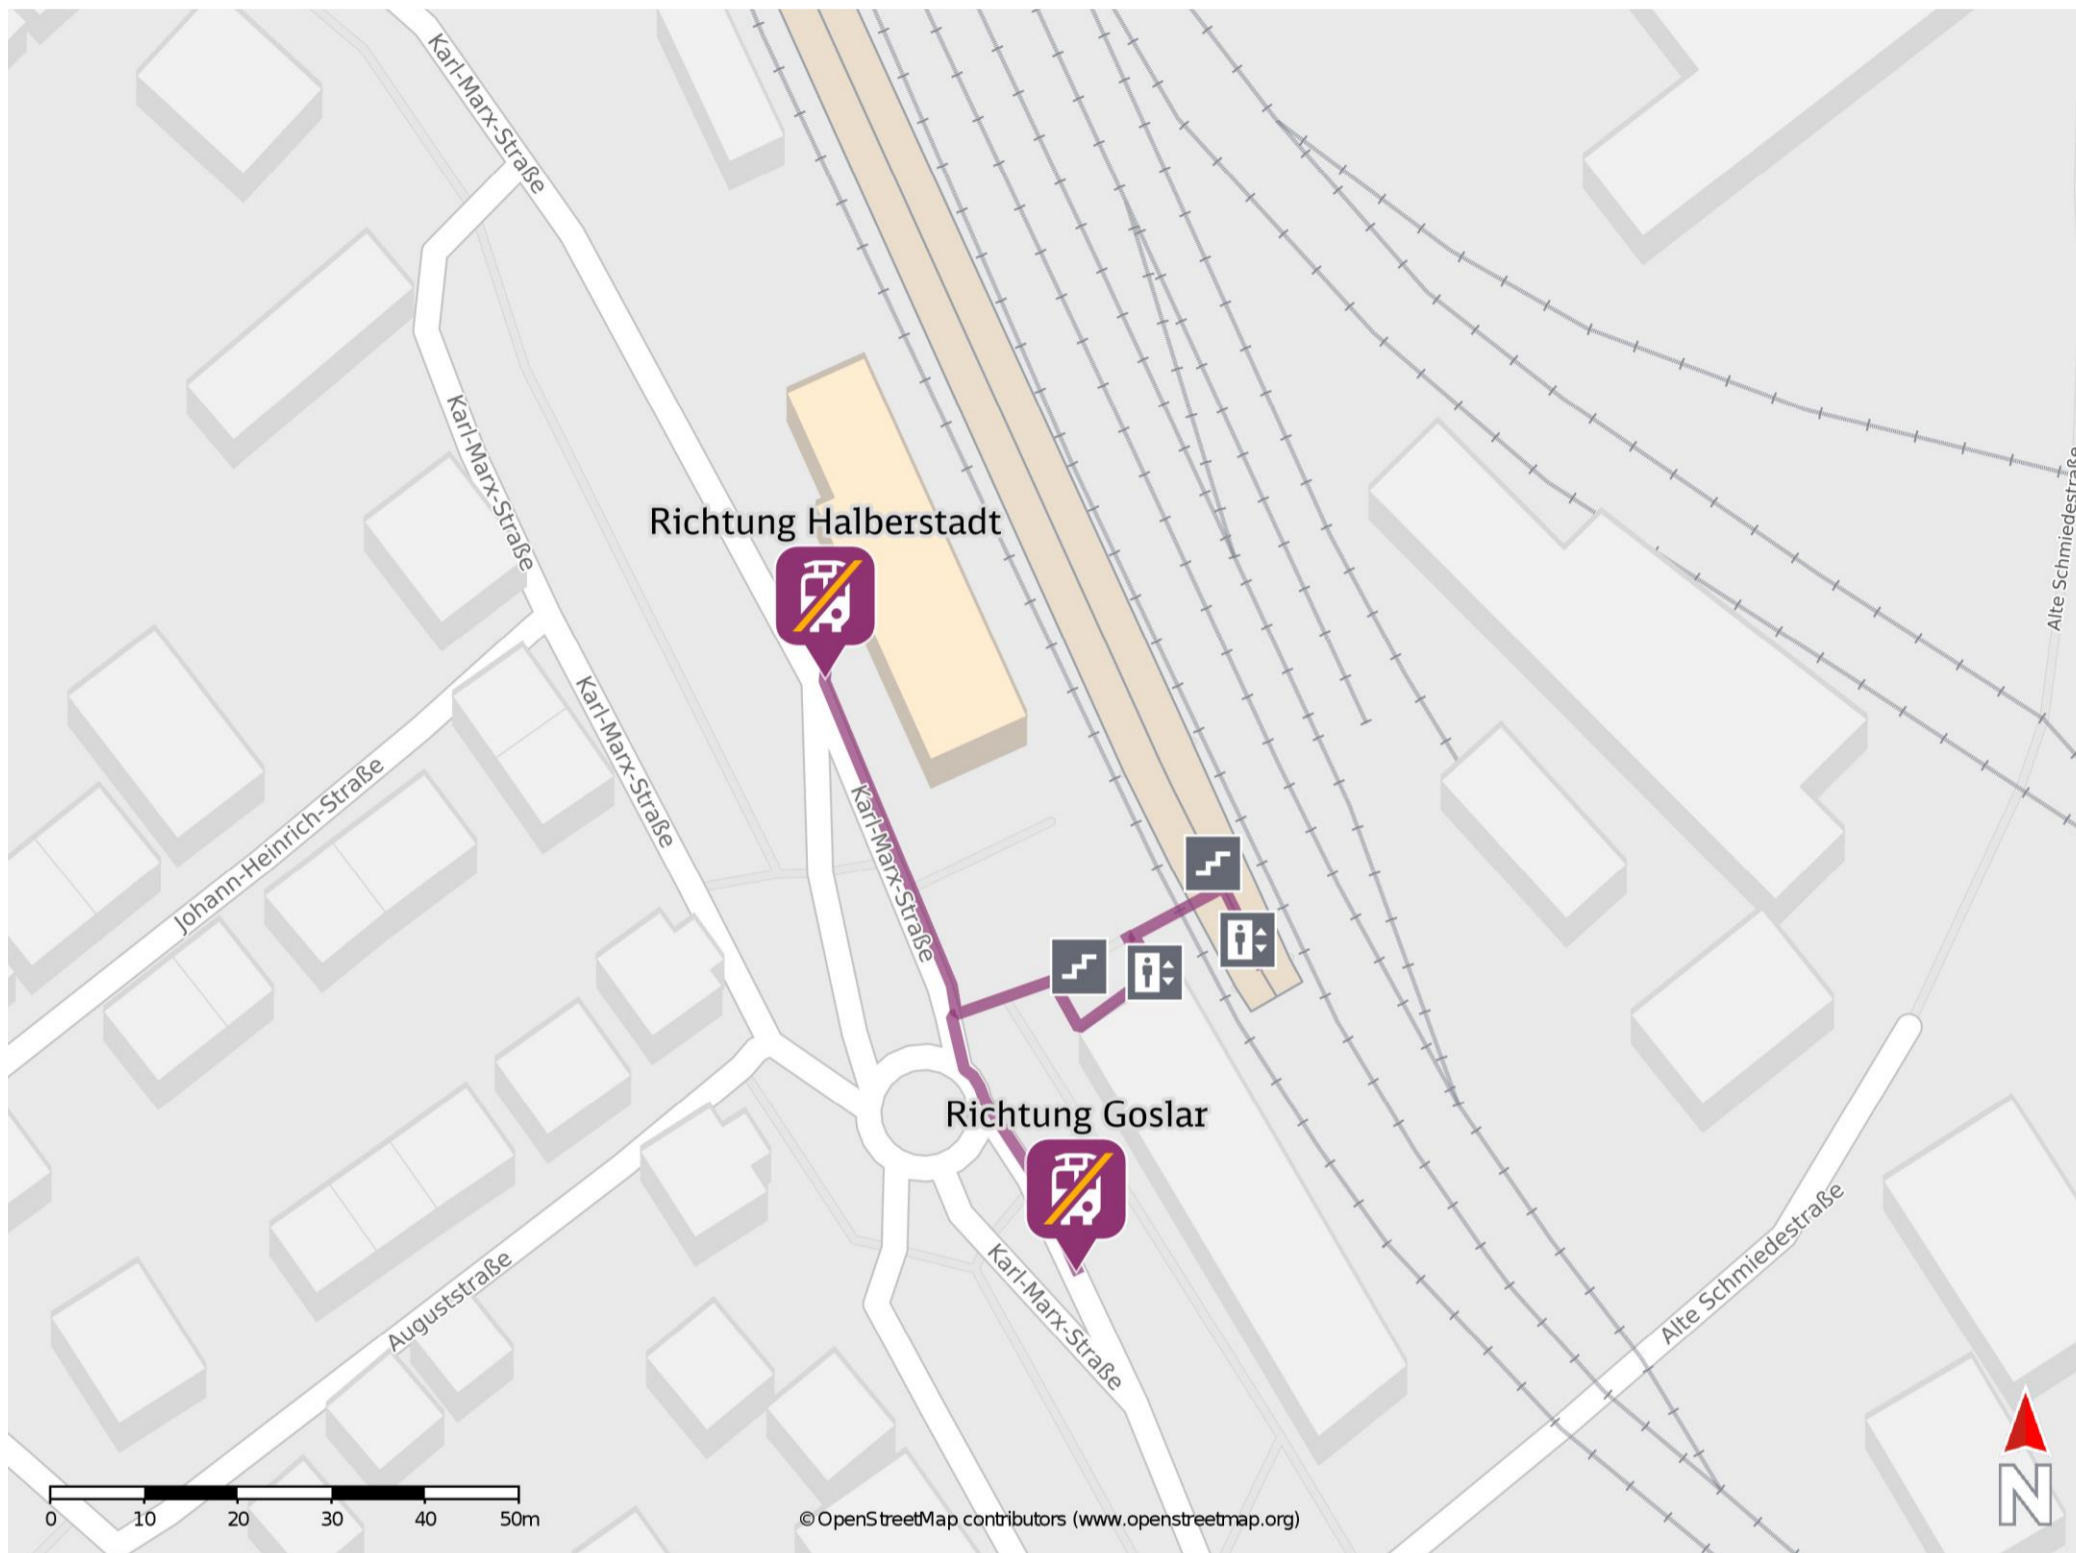

## Ilsenburg

### Wegbeschreibung Schienenersatzverkehr \*

Verlassen Sie den Bahnsteig und begeben Sie sich an die Karl-Marx-Straße. Folgen Sie der Straße bis zur jeweiligen Ersatzhaltestelle. Die Ersatzhaltestellen befinden sich in unmittelbarer Nähe zum Bahnhof an der Haltestelle Ilsenburg Bahnhof.

Ersatzhaltestelle Richtung Halberstadt

Ersatzhaltestelle Richtung Goslar

\* Fahrradmitnahme im Schienenersatzverkehr nur begrenzt möglich.  
Im QR Code sind die Koordinaten der Ersatzhaltestelle hinterlegt.