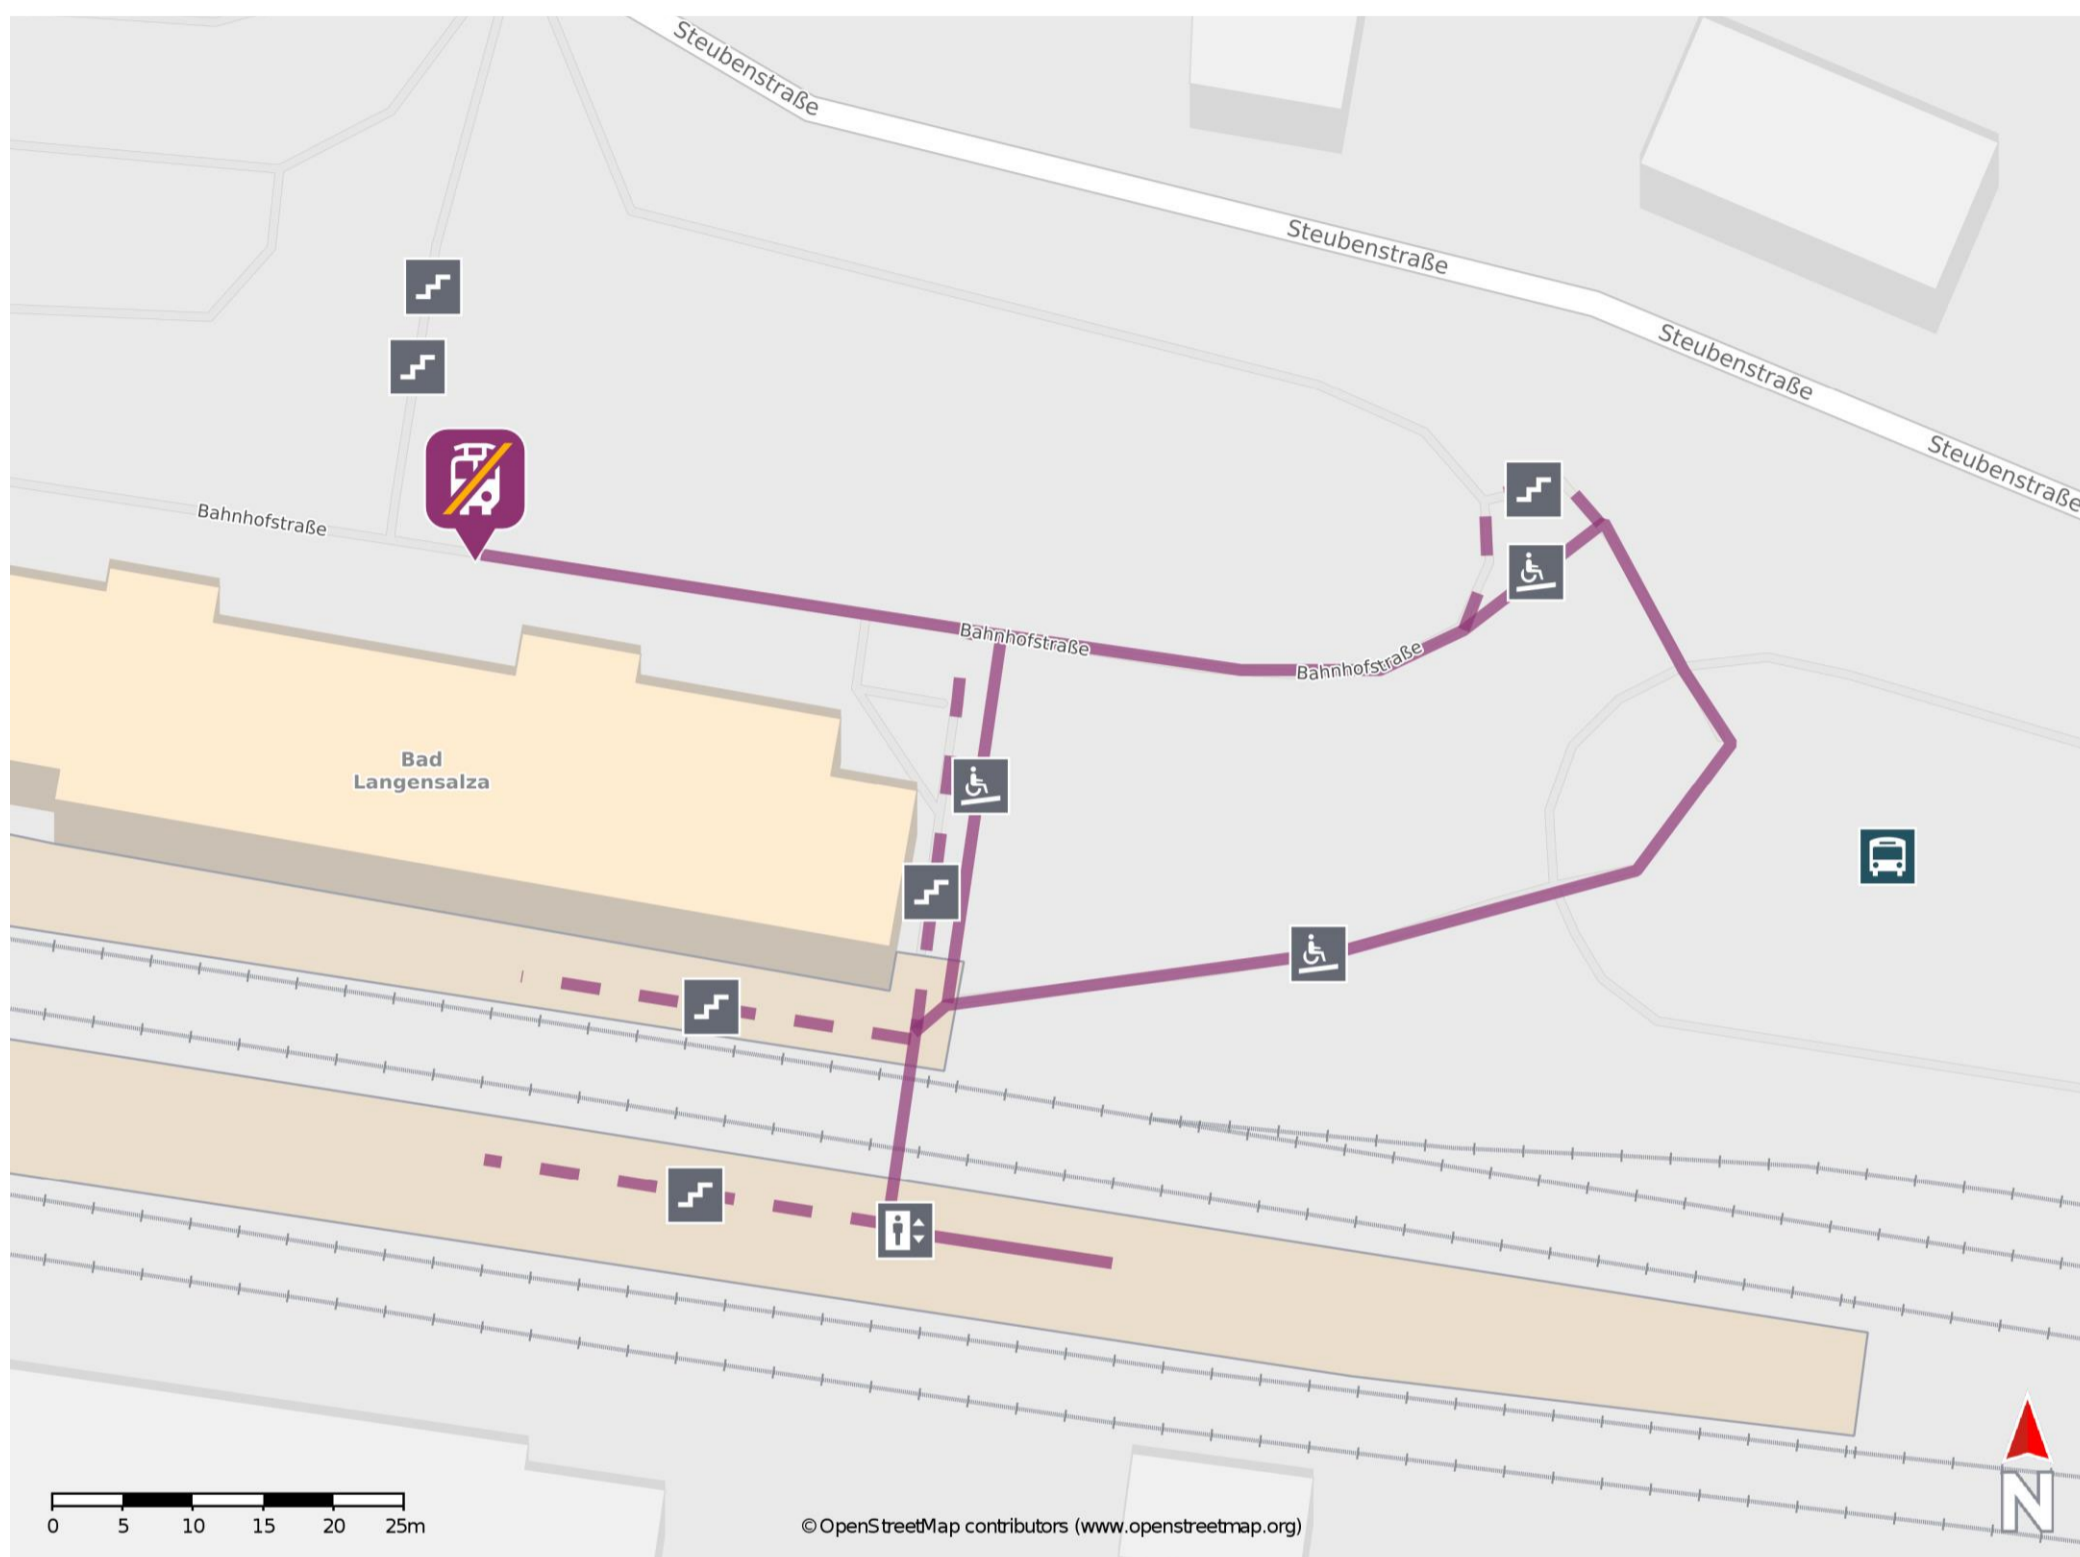

Bad Langensalza

Wegbeschreibung Schienenersatzverkehr *

Verlassen Sie den Bahnsteig und begeben Sie sich an die Bahnhofstraße. Biegen Sie nach links ab und begeben Sie sich an die Ersatzhaltestelle. Die Ersatzhaltestelle befindet sich in unmittelbarer Nähe zum Bahnhofsgebäude.

* Fahrradmitnahme im Schienenersatzverkehr nur begrenzt möglich.
Im QR Code sind die Koordinaten der Ersatzhaltestelle hinterlegt.

— barrierefrei
- - nicht barrierefrei