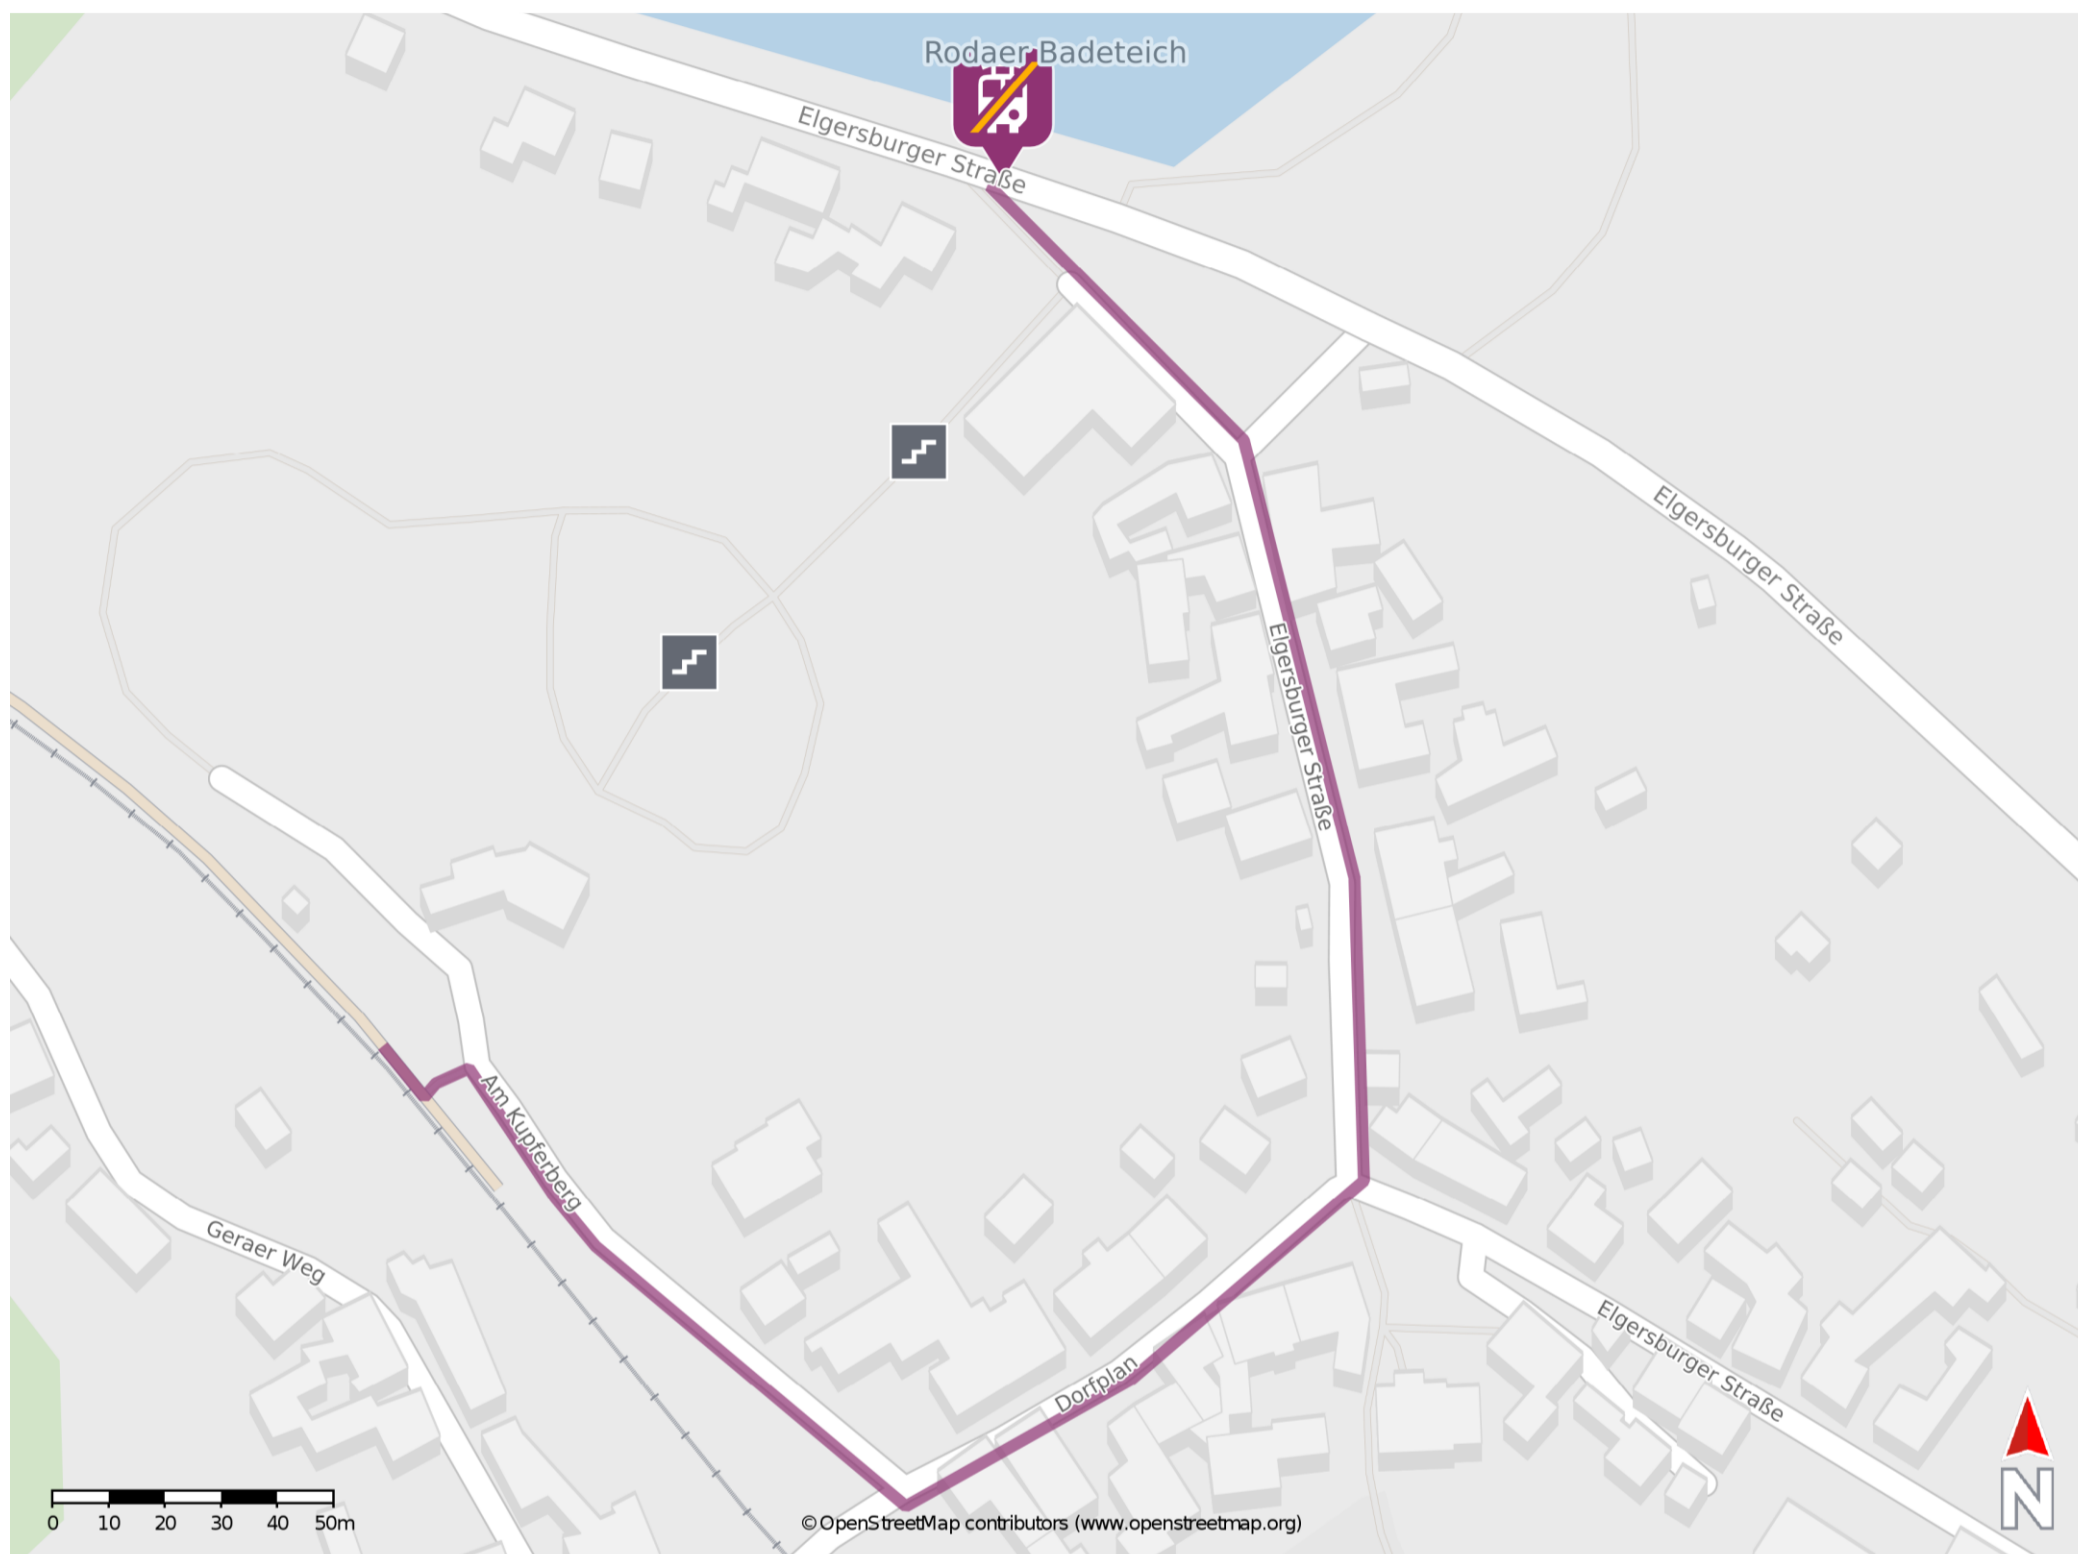

Ilmenau-Roda

Wegbeschreibung Schienenersatzverkehr *

Verlassen Sie den Bahnsteig und begeben Sie sich an die Straße Am Kupferberg. Folgen Sie der Straße bis zur Straße Dorfplan. Biegen Sie nach links ab und folgen Sie dem Straßenverlauf bis zur Elgersburger Straße. Biegen Sie nach links ab und folgen Sie dem Straßenverlauf bis zur Ersatzhaltestelle. Die Ersatzhaltestelle befindet sich an der Bushaltestelle Ilmenau-Roda.

* Fahrradmitnahme im Schienenersatzverkehr nur begrenzt möglich.
Im QR Code sind die Koordinaten der Ersatzhaltestelle hinterlegt.

— barrierefrei
— nicht barrierefrei