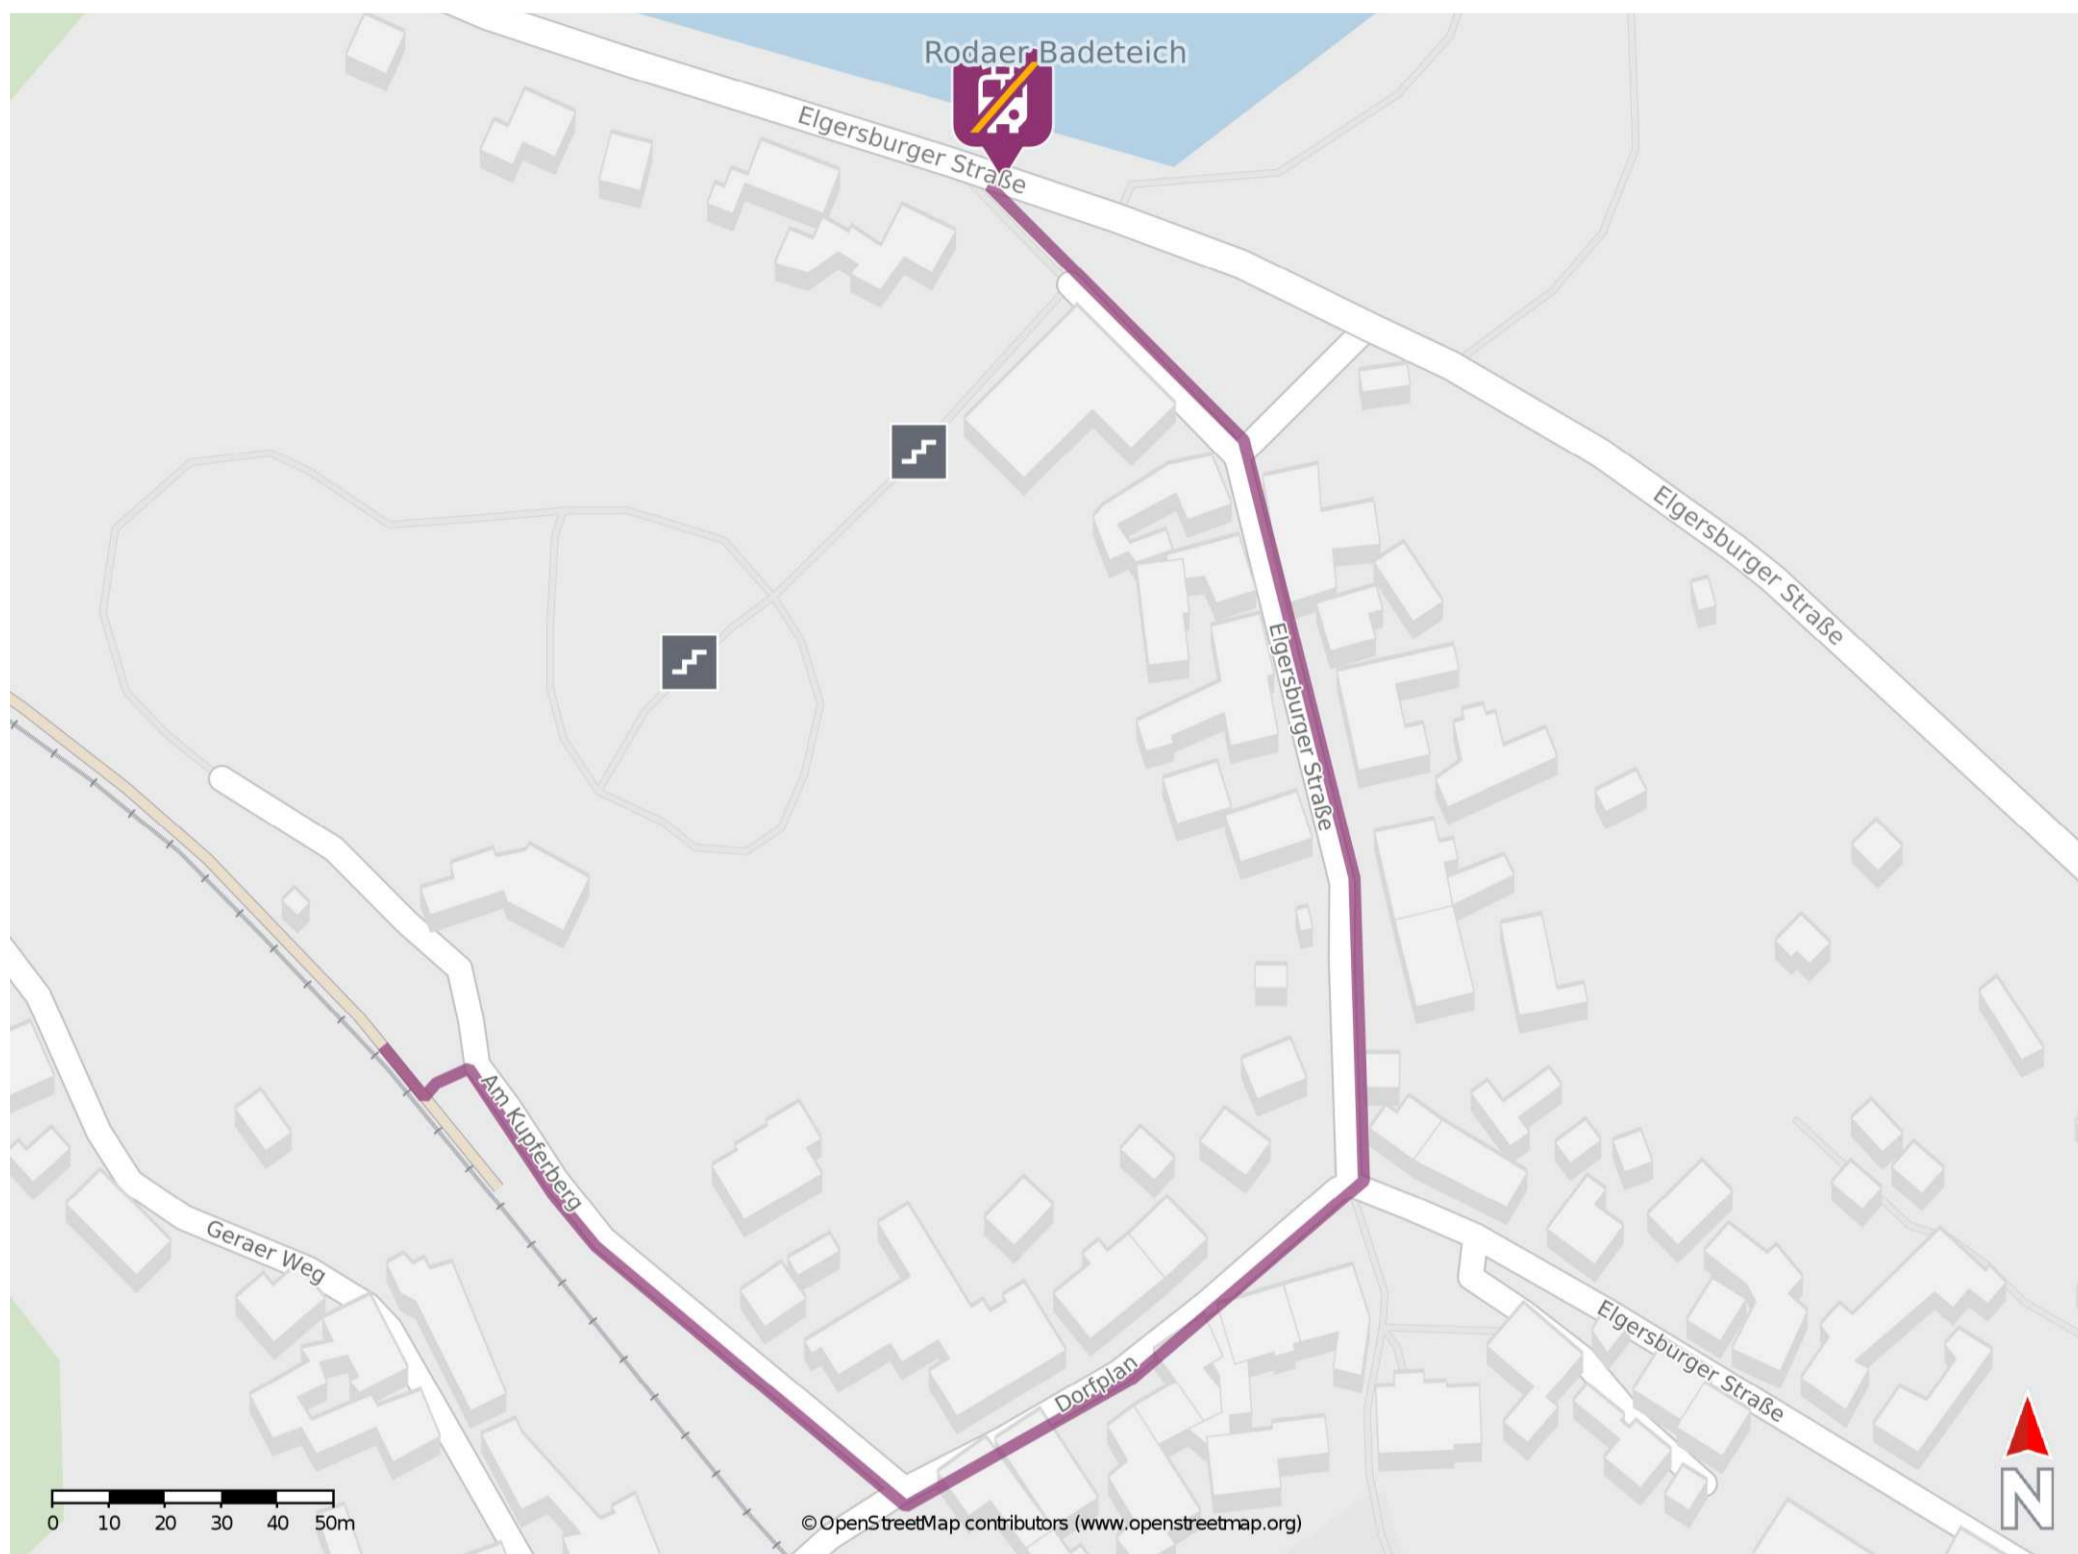

Ilmenau-Roda

Wegbeschreibung Schienenersatzverkehr *

Verlassen Sie den Bahnsteig und begeben Sie sich an die Straße Am Kupferberg. Folgen Sie der Straße bis zur Straße Dorfplan. Biegen Sie nach links ab und folgen Sie dem Straßenverlauf bis zur Elgersburger Straße. Biegen Sie nach links ab und folgen Sie dem Straßenverlauf bis zur Ersatzhaltestelle. Die Ersatzhaltestelle befindet sich an der Bushaltestelle Ilmenau-Roda.

* Fahrradmitnahme im Schienenersatzverkehr nur begrenzt möglich.
Im QR Code sind die Koordinaten der Ersatzhaltestelle hinterlegt.

— barrierefrei
— nicht barrierefrei