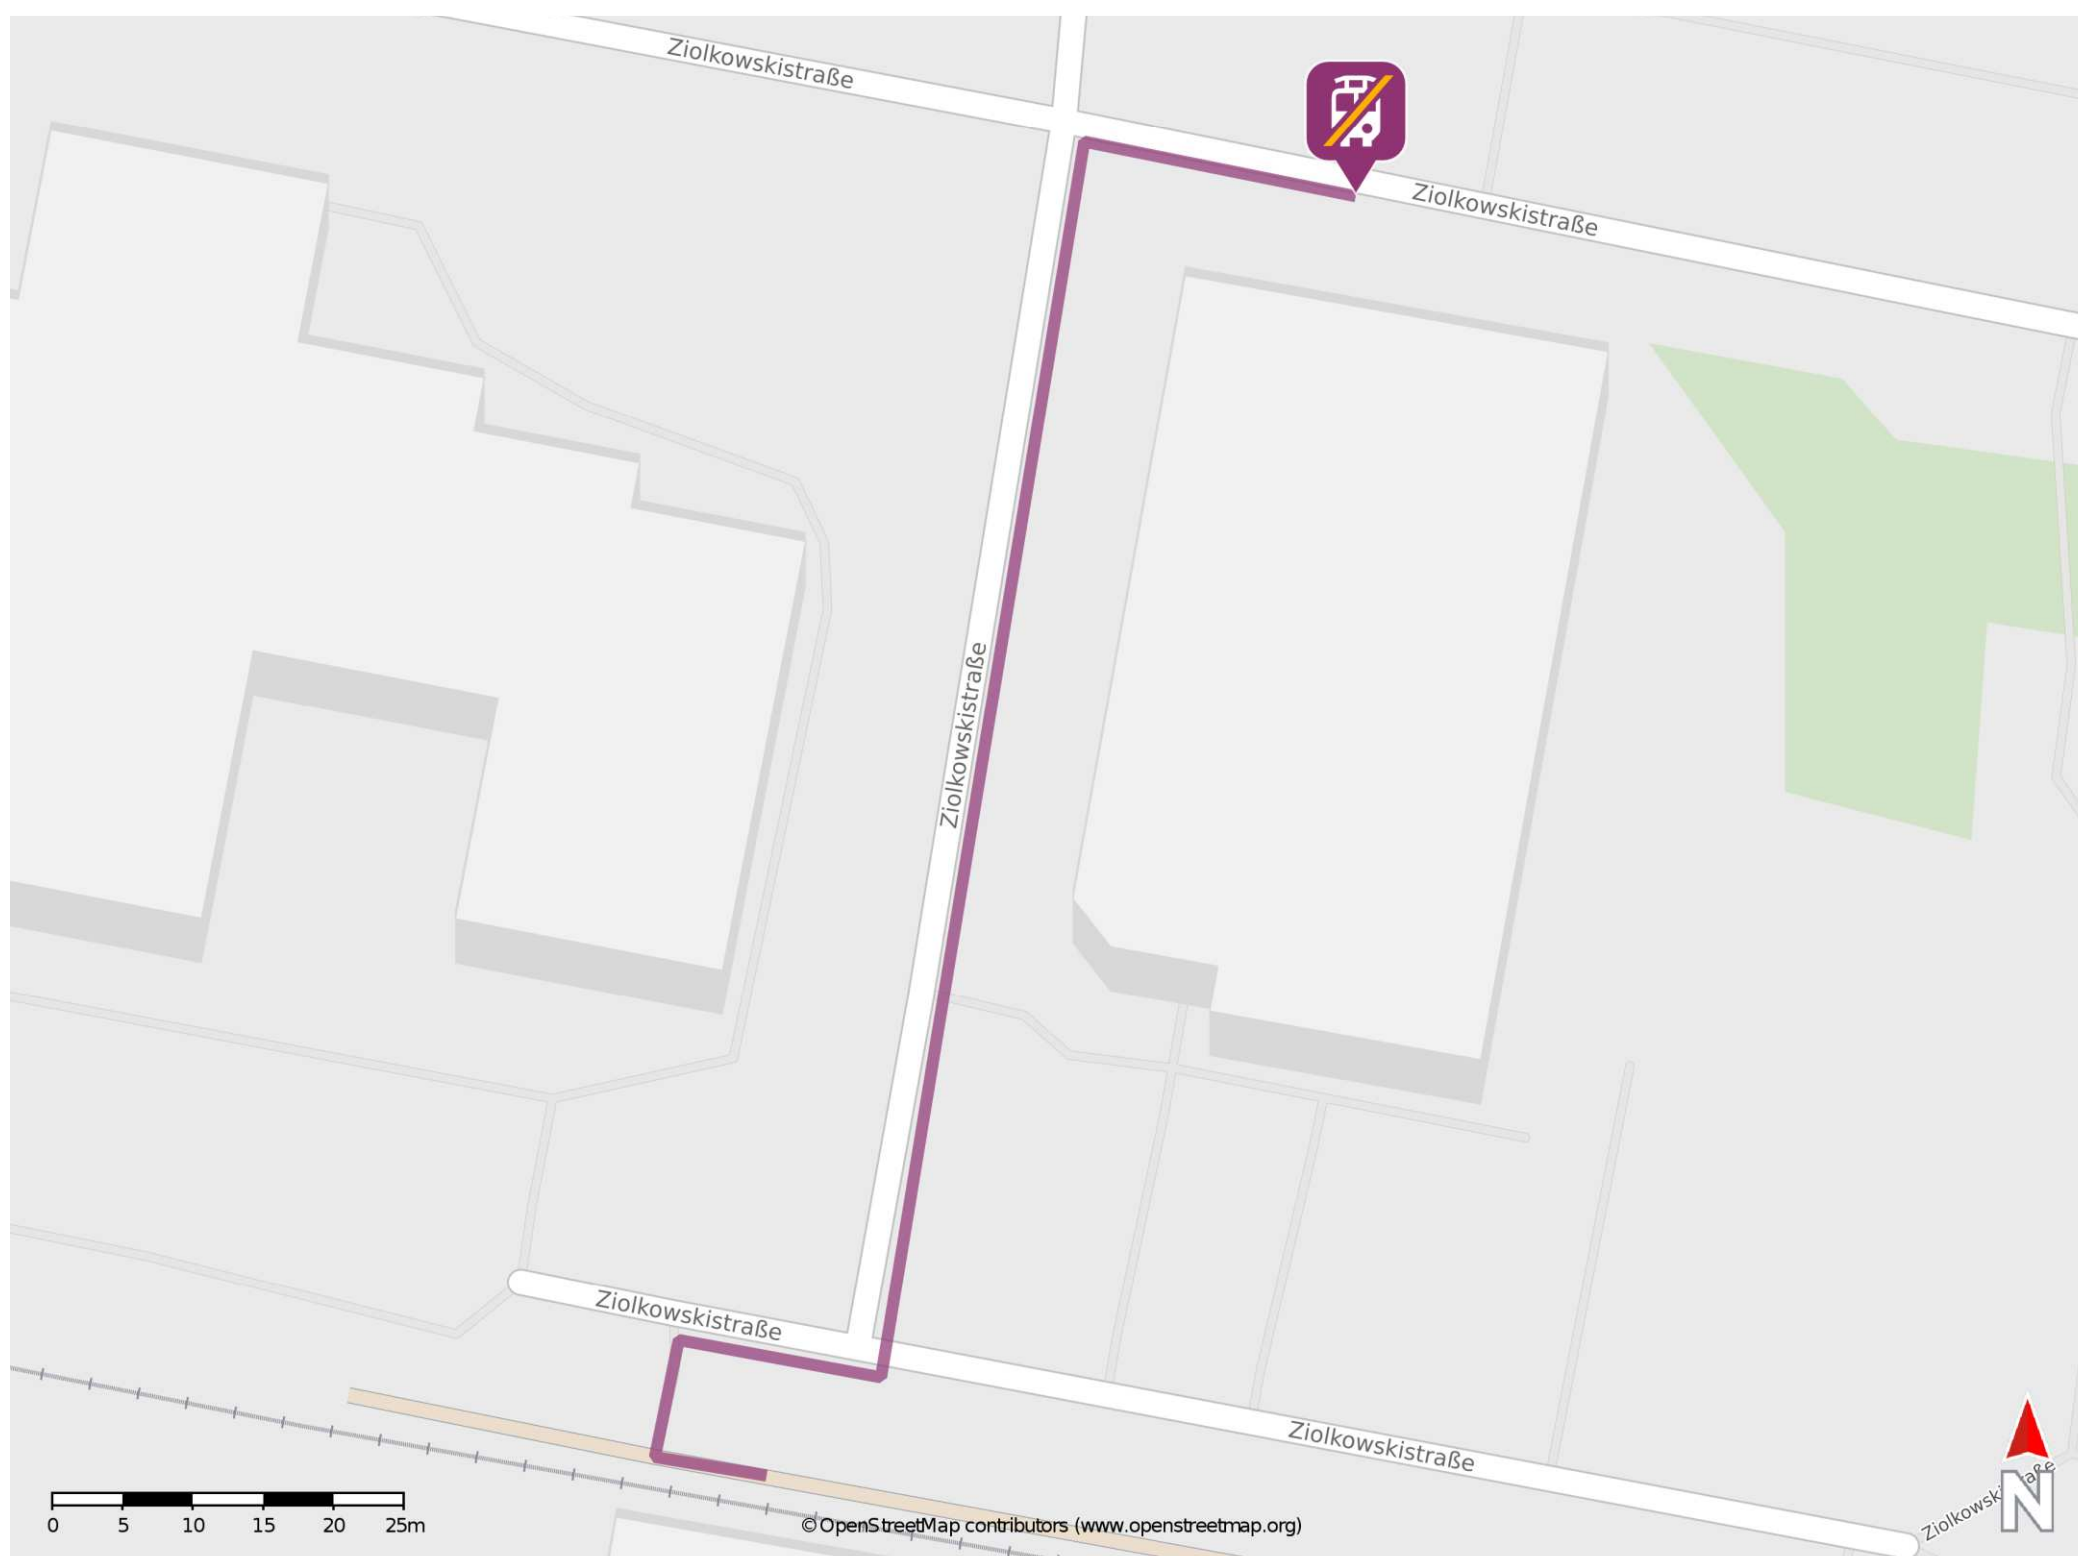

Ilmenau-Pörlitzer Höhe

Wegbeschreibung Schienenersatzverkehr *

Verlassen Sie den Bahnsteig und begeben Sie sich an die Ziolkowskistraße. Biegen Sie nach rechts ab und folgen Sie der Straße wenige Meter bis zur nächsten Kreuzung. Biegen Sie nach links ab und folgen Sie der Straße bis zur Kreuzung. Biegen Sie nach rechts ab und begeben Sie sich an die Ersatzhaltestelle. Die Ersatzhaltestelle befindet sich an der Bushaltestelle Ziolkowskistraße.

* Fahrradmitnahme im Schienenersatzverkehr nur begrenzt möglich.
Im QR Code sind die Koordinaten der Ersatzhaltestelle hinterlegt.

— barrierefrei
— nicht barrierefrei