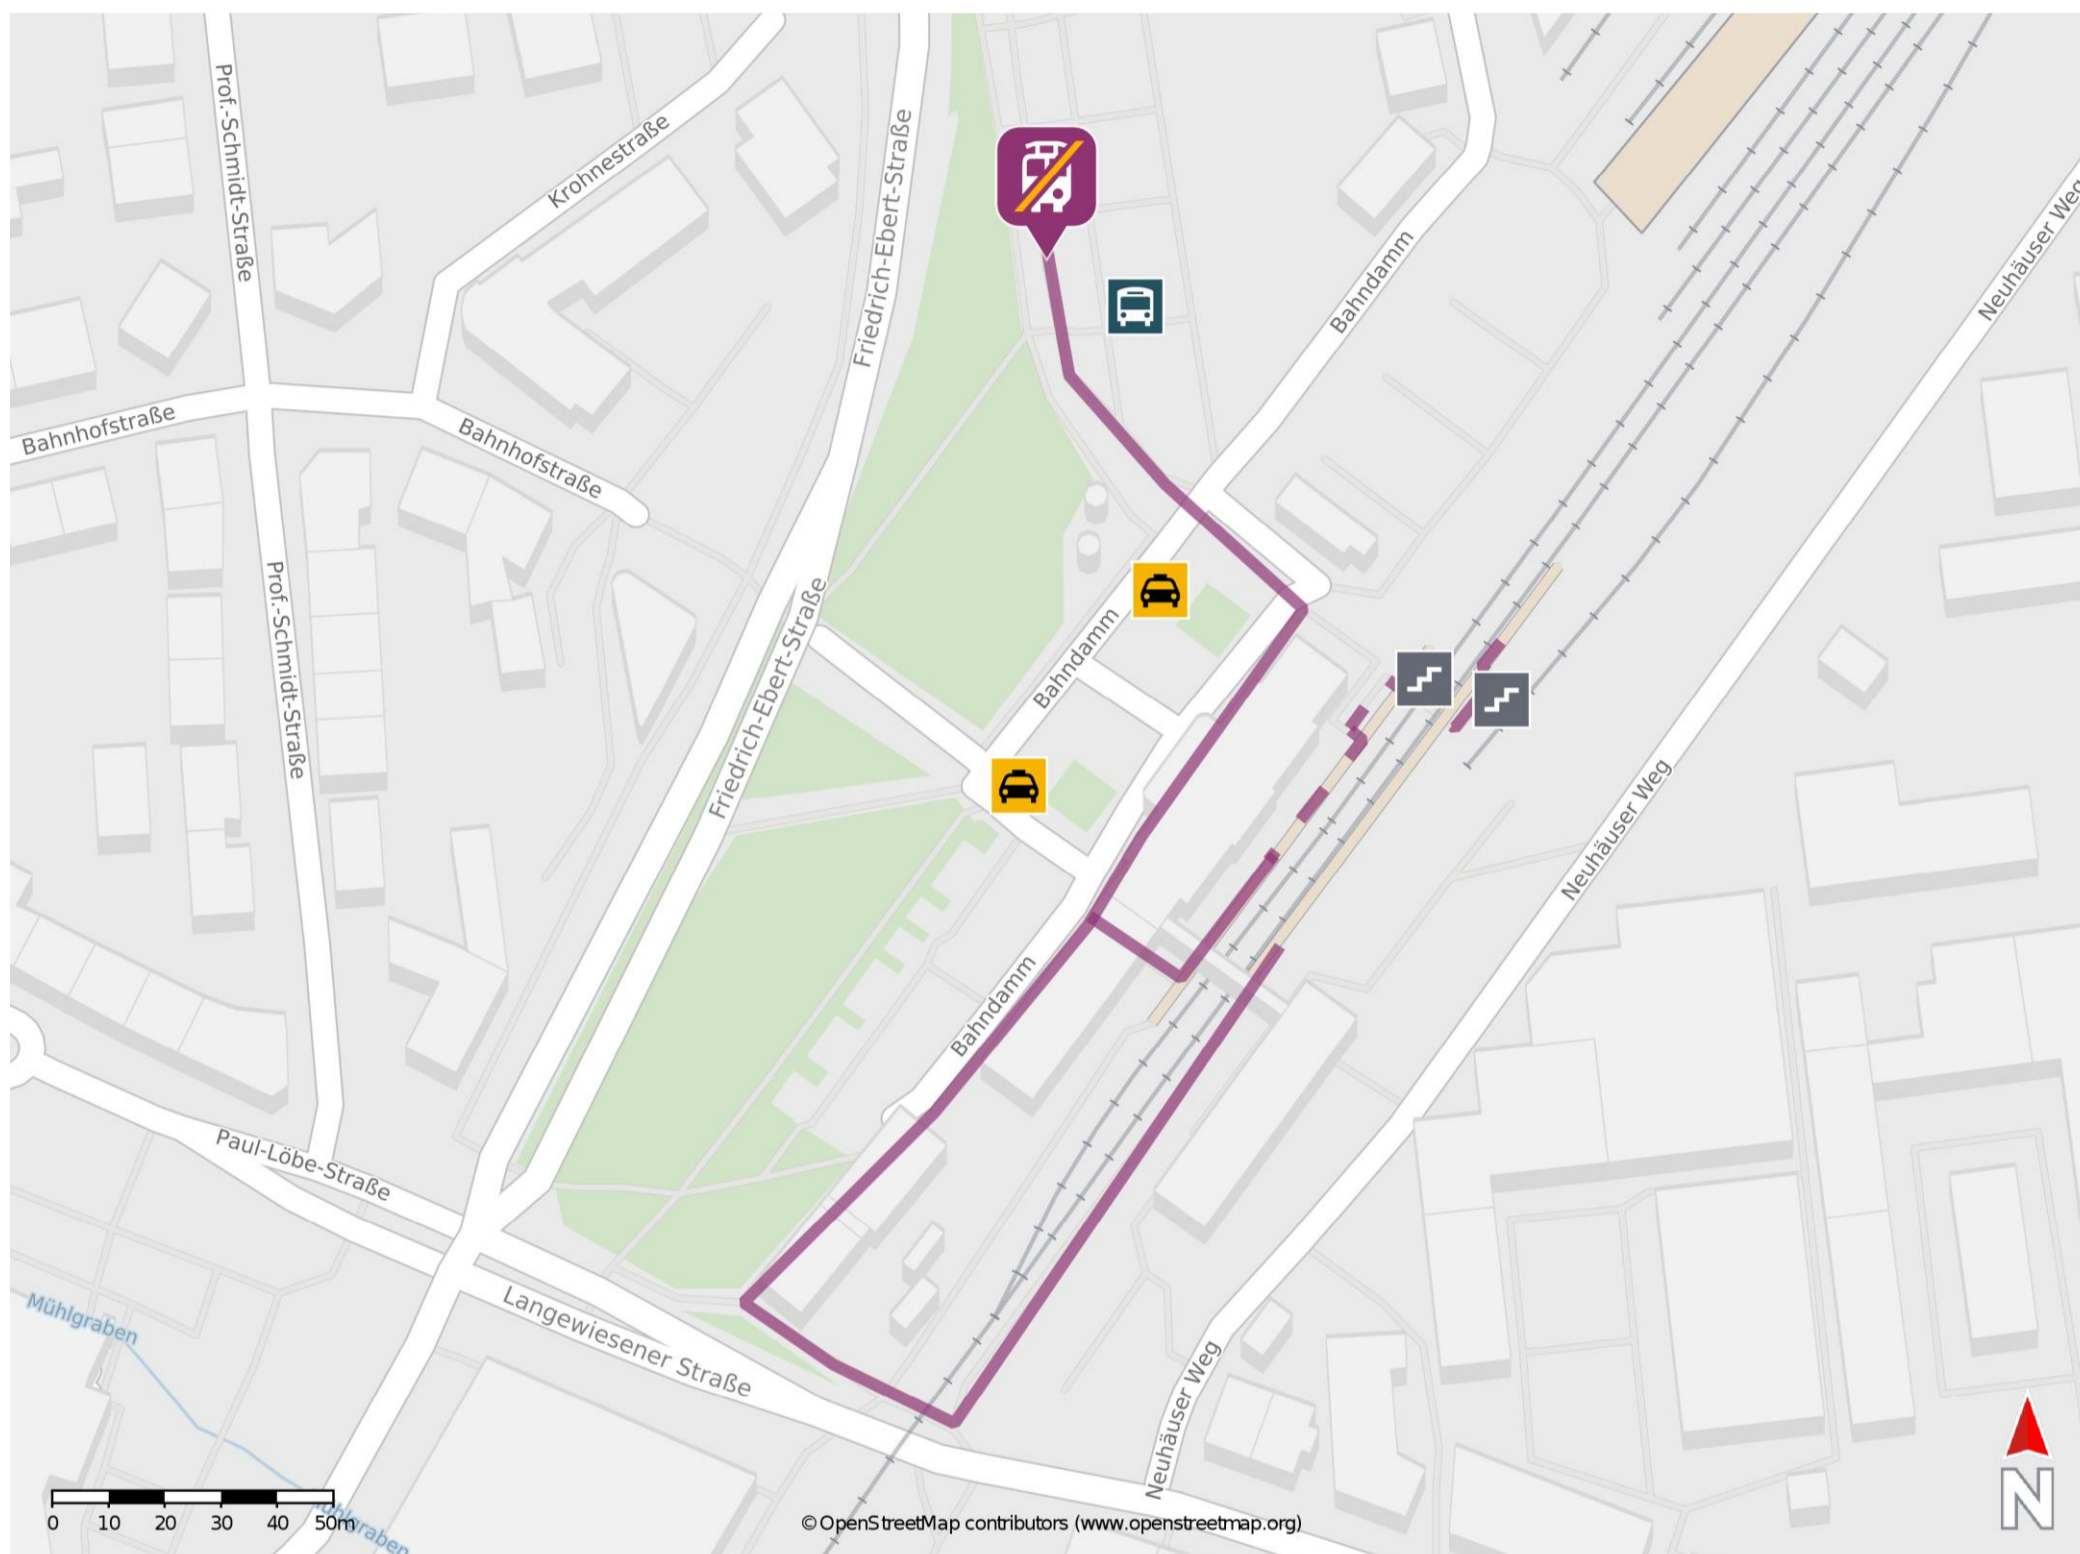

Ilmenau

Wegbeschreibung Schienenersatzverkehr *

Verlassen Sie den Bahnsteig und begeben Sie sich an die Straße Bahndamm. Die Ersatzhaltestelle befindet sich am Busbahnhof, in unmittelbarer Nähe zum Bahnhof, an Bussteig 6.

Für einen barrierefreien Weg von Gleis 2 verlassen Sie den Bahnsteig und begeben Sie sich an den Bahnübergang. Überqueren Sie den Bahnübergang und halten Sie sich danach rechts. Folgen Sie der Straße Bahndamm bis zur Ersatzhaltestelle. Die Ersatzhaltestelle befindet sich am Busbahnhof an Bussteig 6.

* Fahrradmitnahme im Schienenersatzverkehr nur begrenzt möglich.
Im QR Code sind die Koordinaten der Ersatzhaltestelle hinterlegt.

— barrierefrei
— nicht barrierefrei