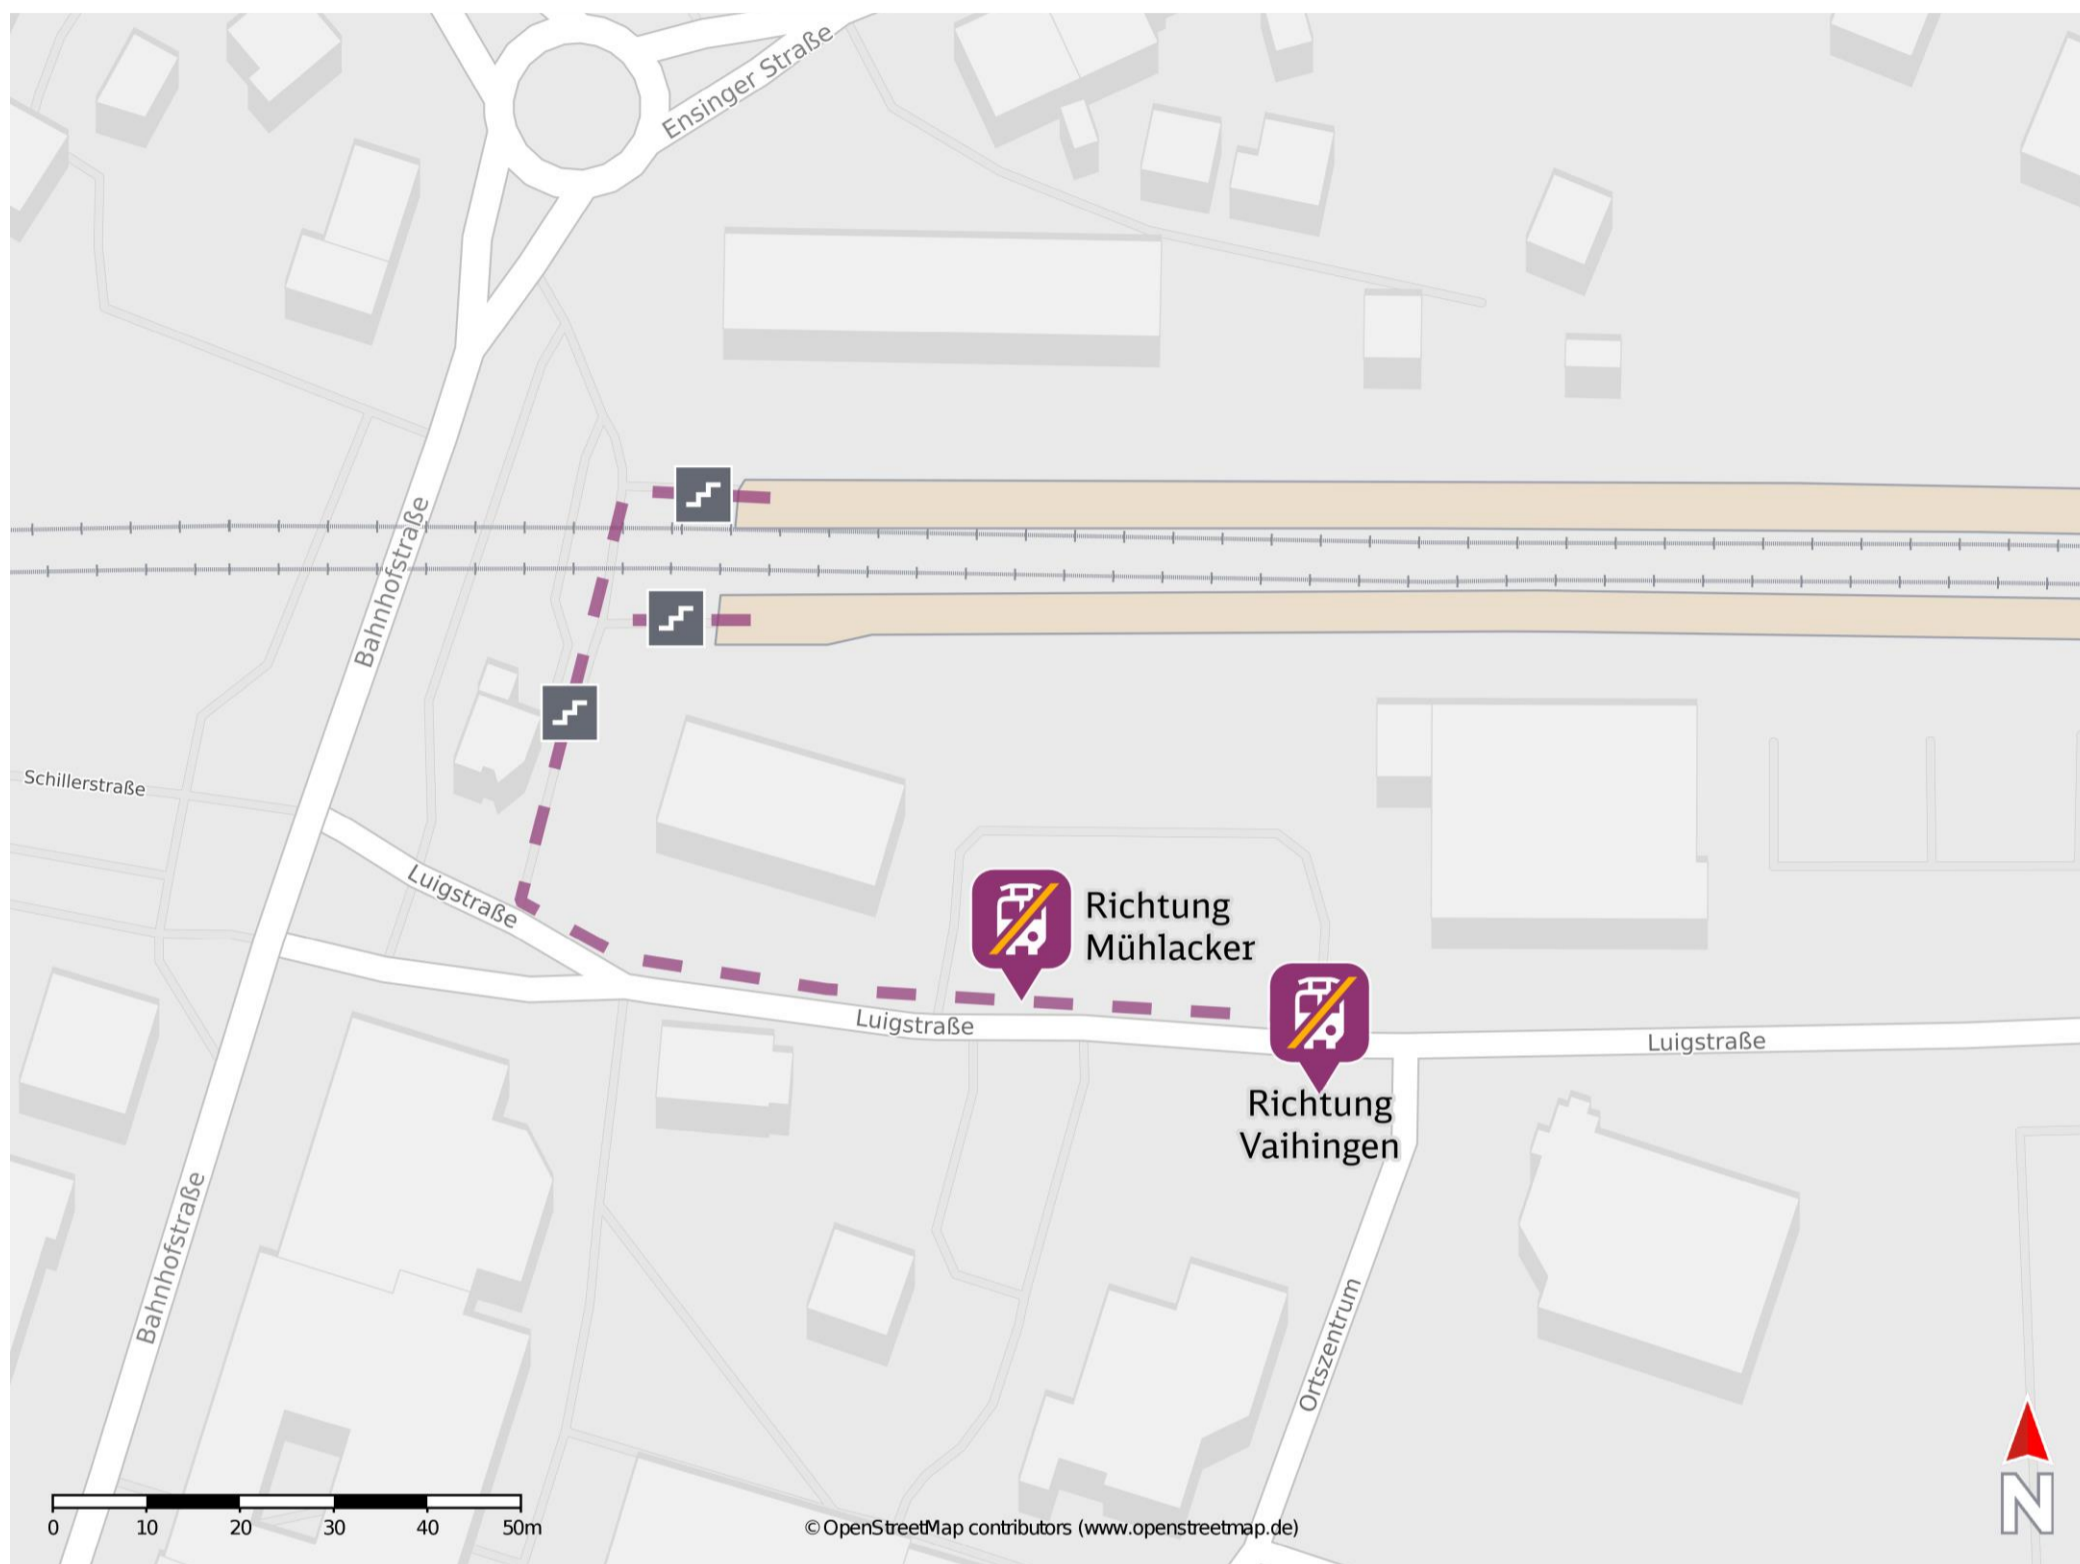

# Umgebungsplan

## Illingen (Württ)

### Wegbeschreibung Schienenersatzverkehr \*

Verlassen Sie den Bahnsteig über die Treppenanlage und begeben Sie sich an die Luigstraße. Orientieren Sie sich nach links. Die Ersatzhaltestellen befinden sich in unmittelbarer Nähe.

Ersatzhaltestelle Richtung Mühlacker

Ersatzhaltestelle Richtung Vaihingen

\*Fahrradmitnahme im Schienenersatzverkehr nur begrenzt, teilweise gar nicht möglich. Bitte informieren Sie sich bei dem von Ihnen genutzten Eisenbahnverkehrsunternehmen. Im QR Code sind die Koordinaten der Ersatzhaltestelle hinterlegt.