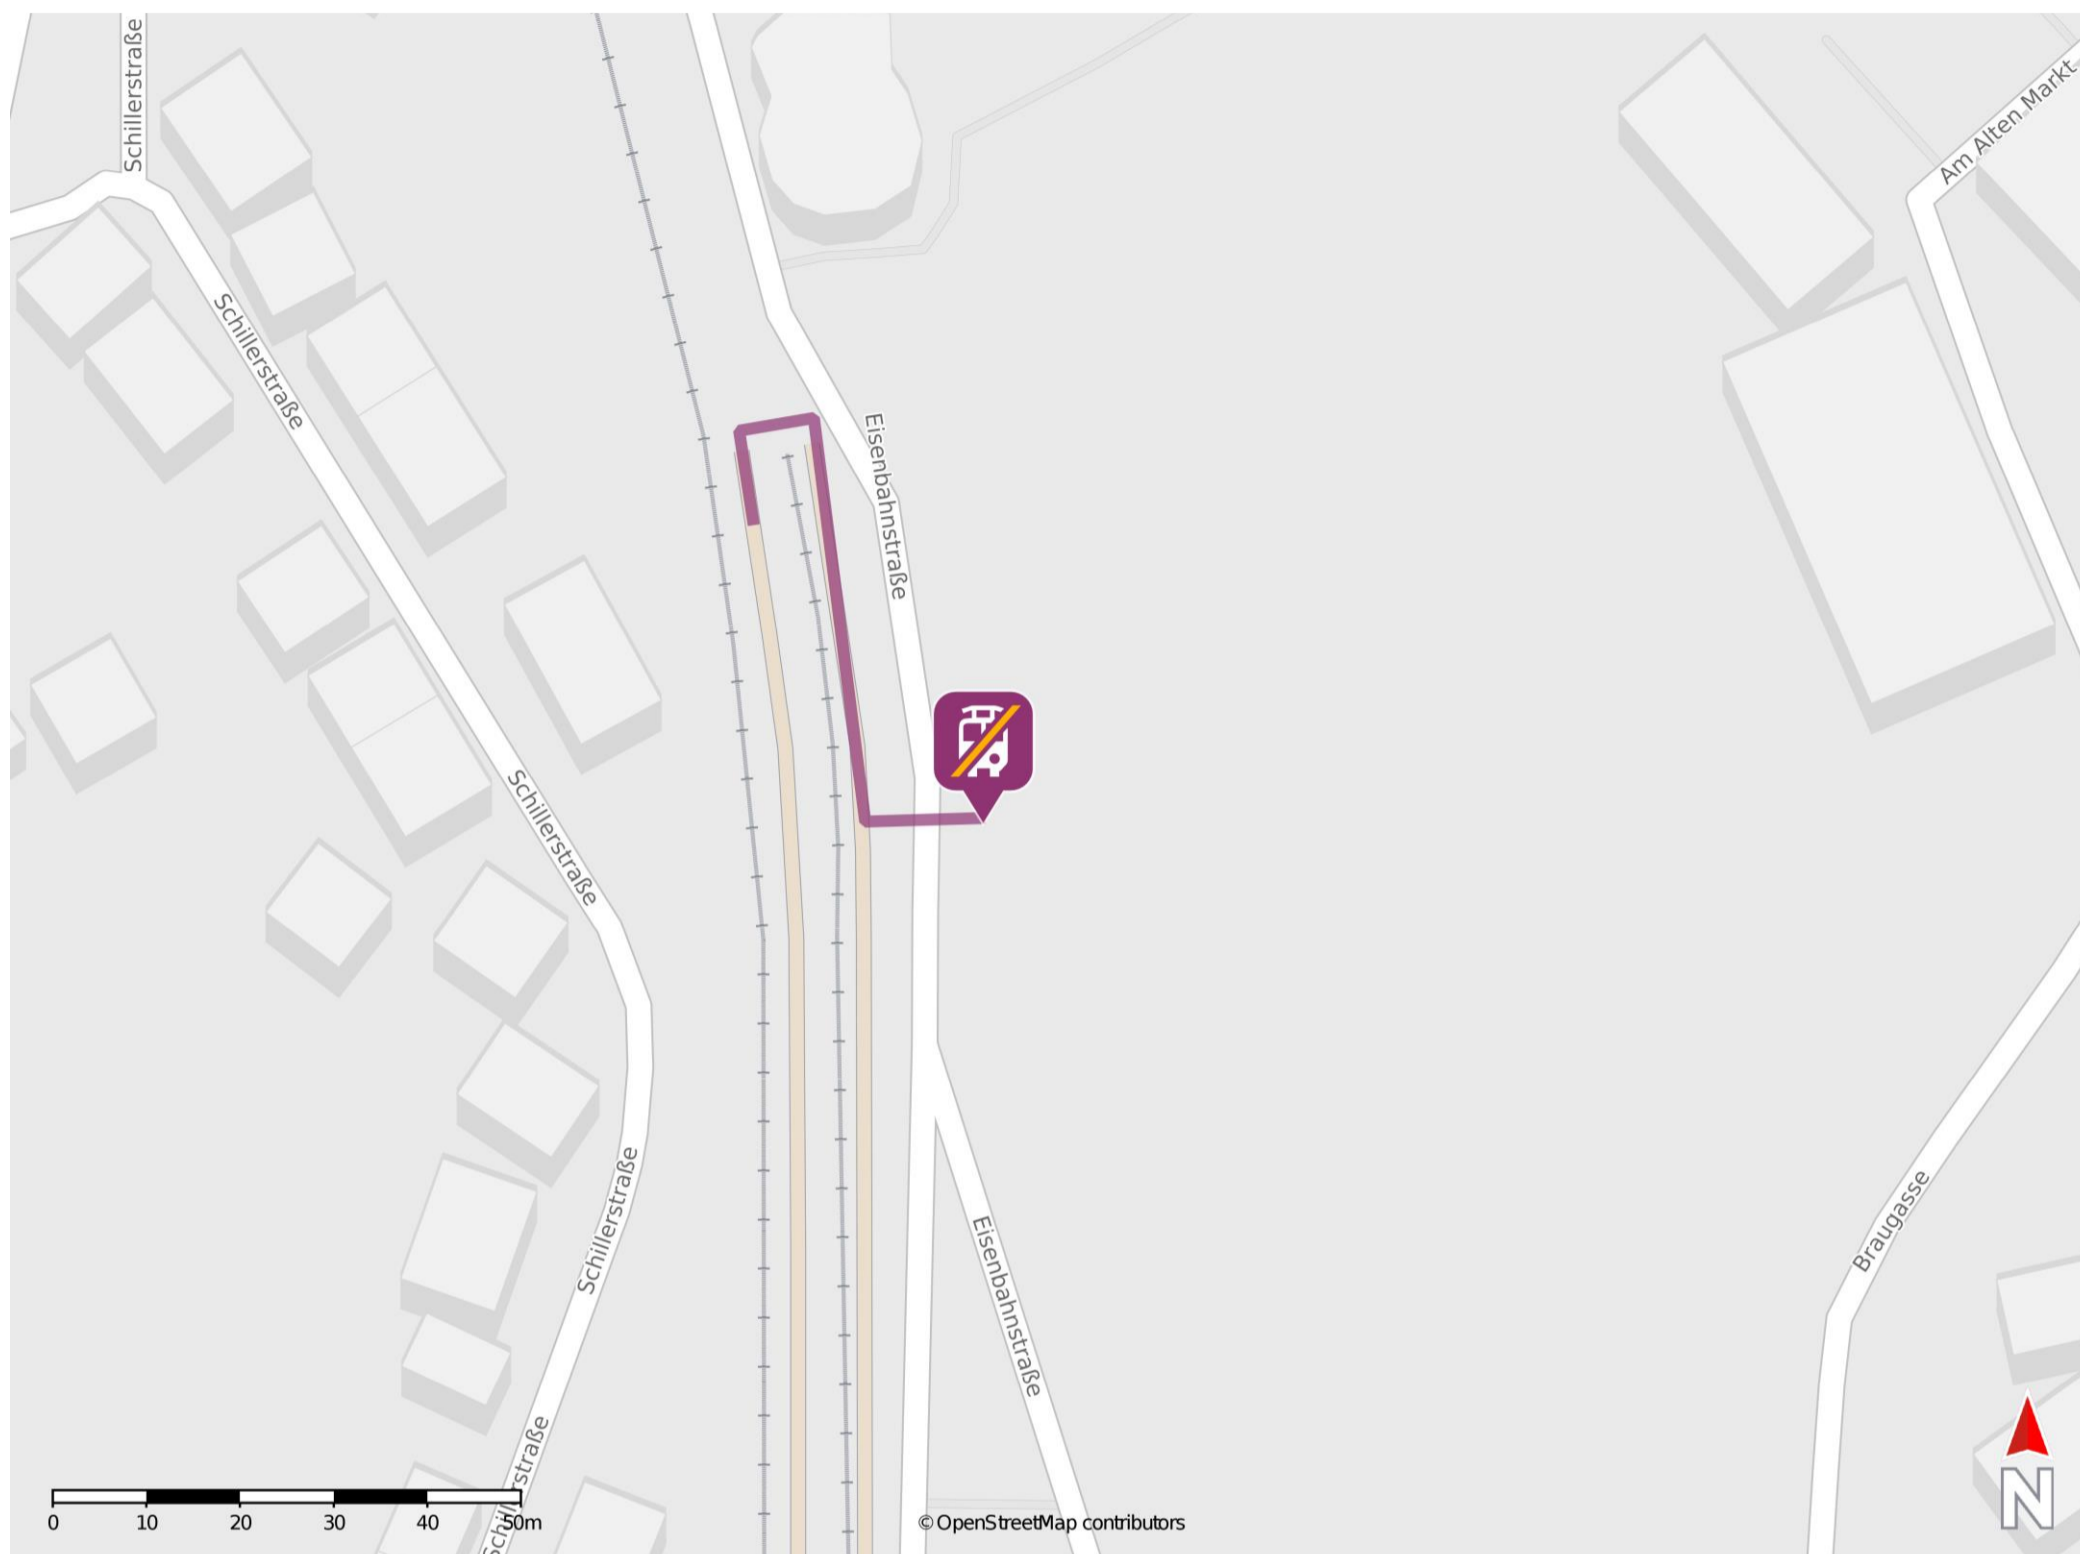

## Illingen (Saar)

### Wegbeschreibung Schienenersatzverkehr \*

Verlassen Sie den Bahnsteig und begeben Sie sich an die Eisenbahnstraße. Die Ersatzhaltestelle befindet sich an der Haltestelle Bahnhof direkt vor dem Bahnhof.

\* Fahrradmitnahme im Schienenersatzverkehr nur begrenzt möglich.  
Im QR Code sind die Koordinaten der Ersatzhaltestelle hinterlegt.

— barrierefrei  
— nicht barrierefrei