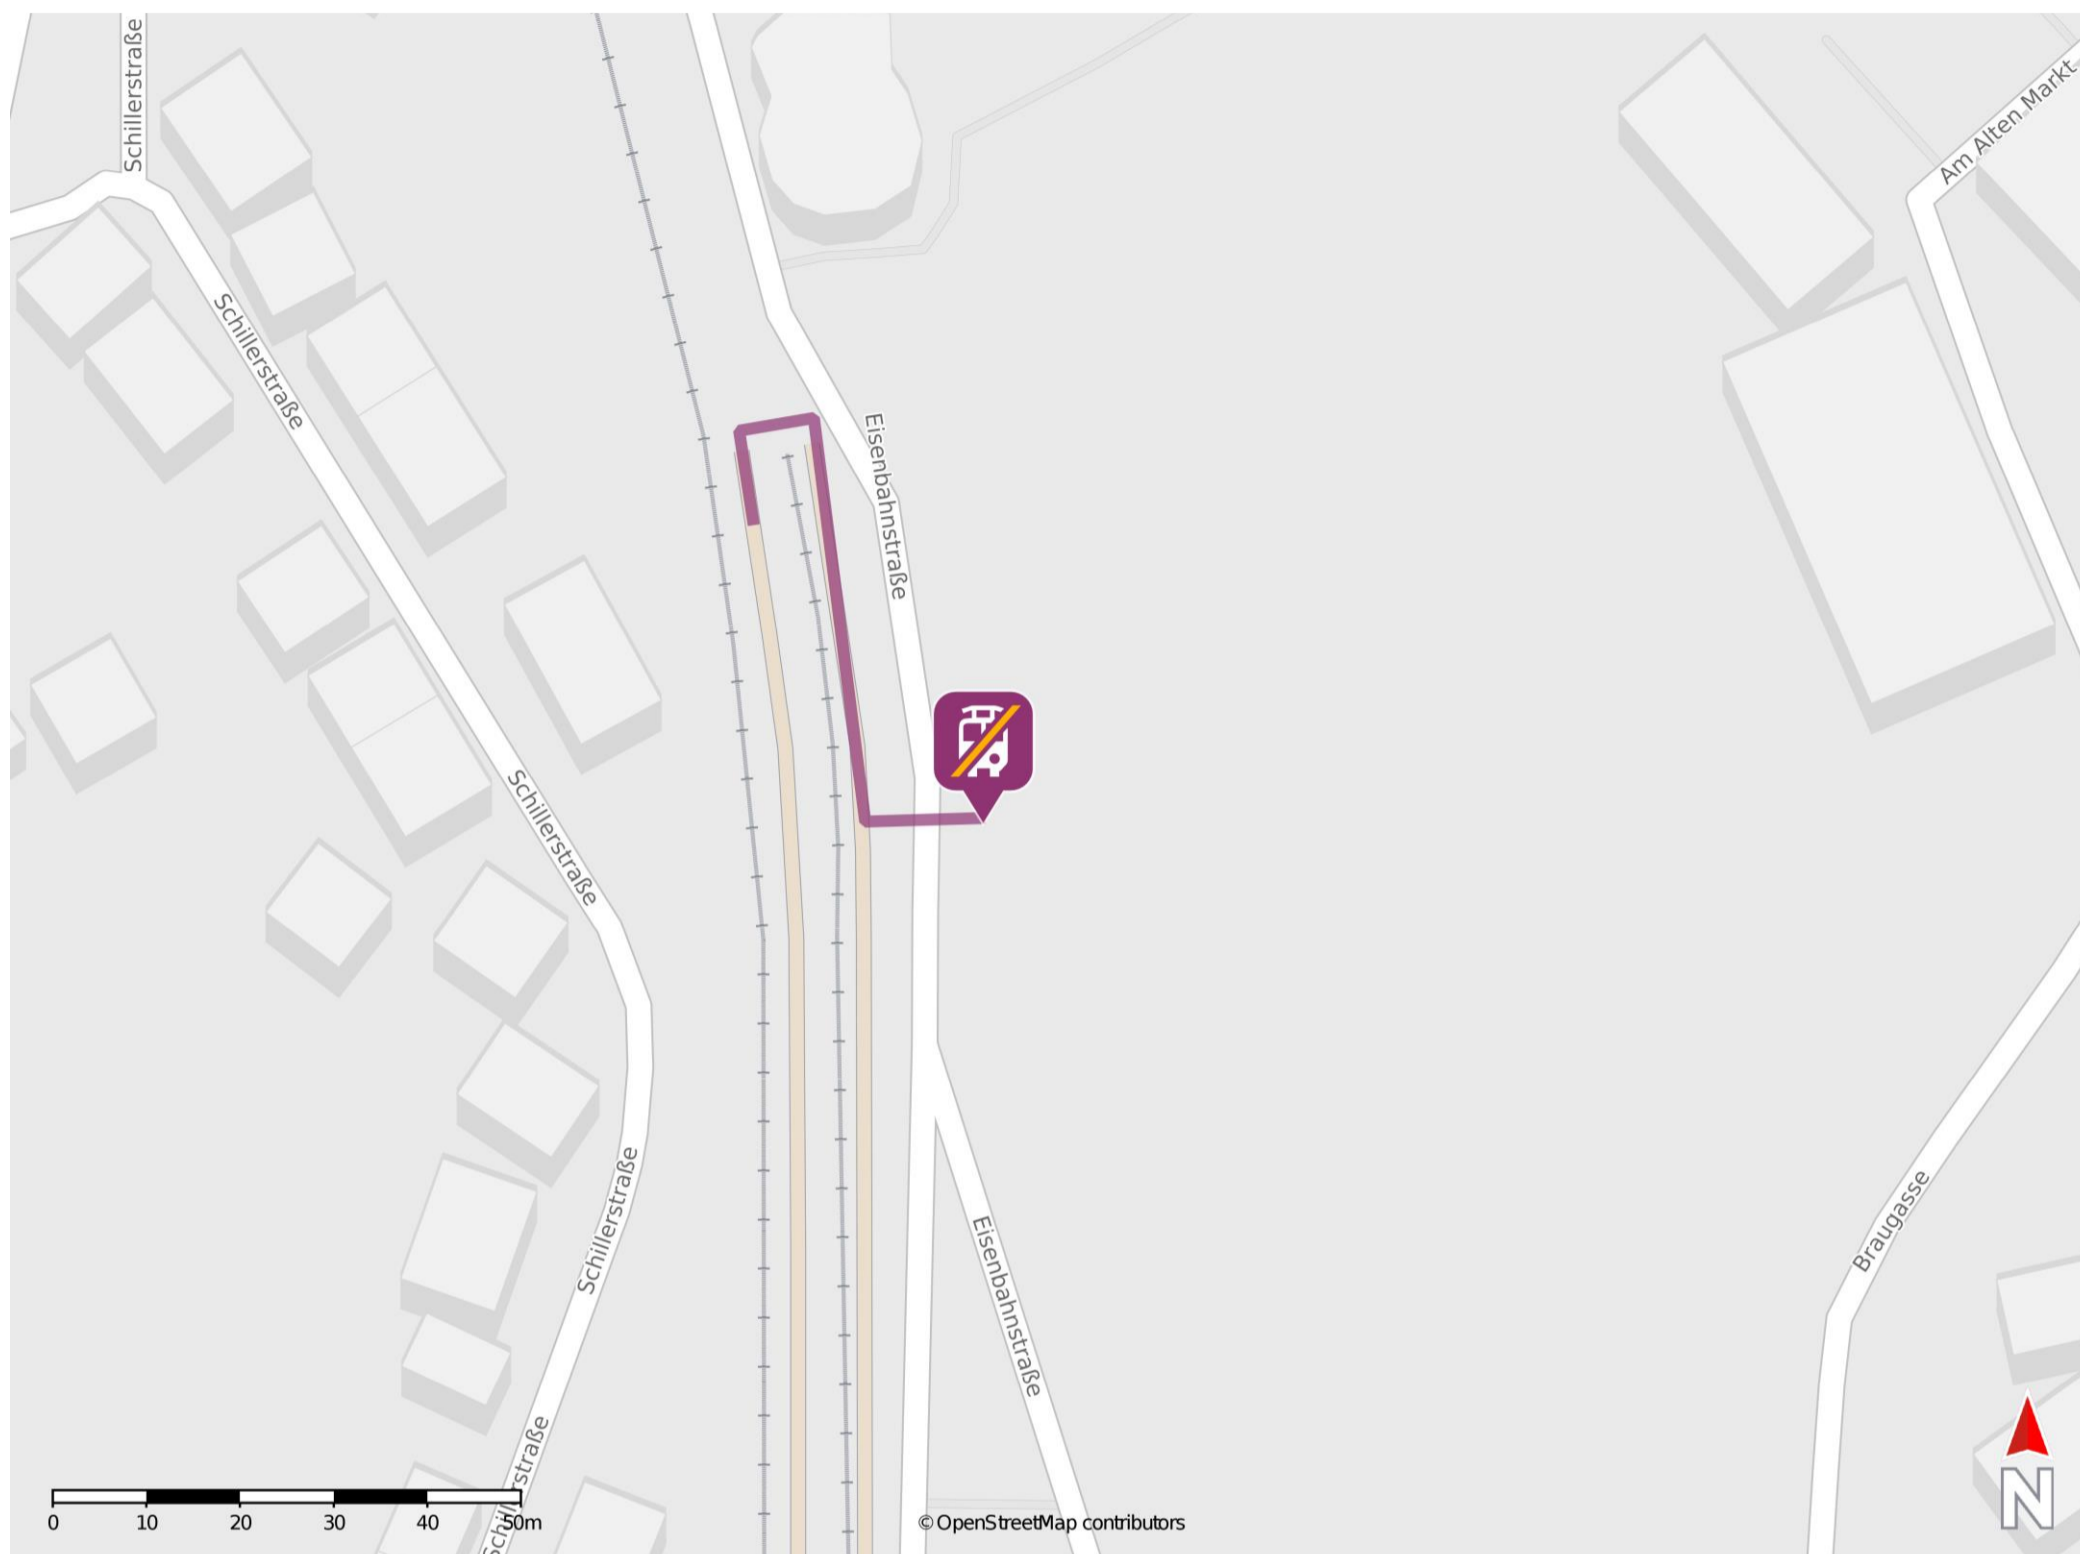

Illingen (Saar)

Wegbeschreibung Schienenersatzverkehr *

Verlassen Sie den Bahnsteig und begeben Sie sich an die Eisenbahnstraße. Die Ersatzhaltestelle befindet sich an der Haltestelle Bahnhof direkt vor dem Bahnhof.

* Fahrradmitnahme im Schienenersatzverkehr nur begrenzt möglich.
Im QR Code sind die Koordinaten der Ersatzhaltestelle hinterlegt.

— barrierefrei
— nicht barrierefrei