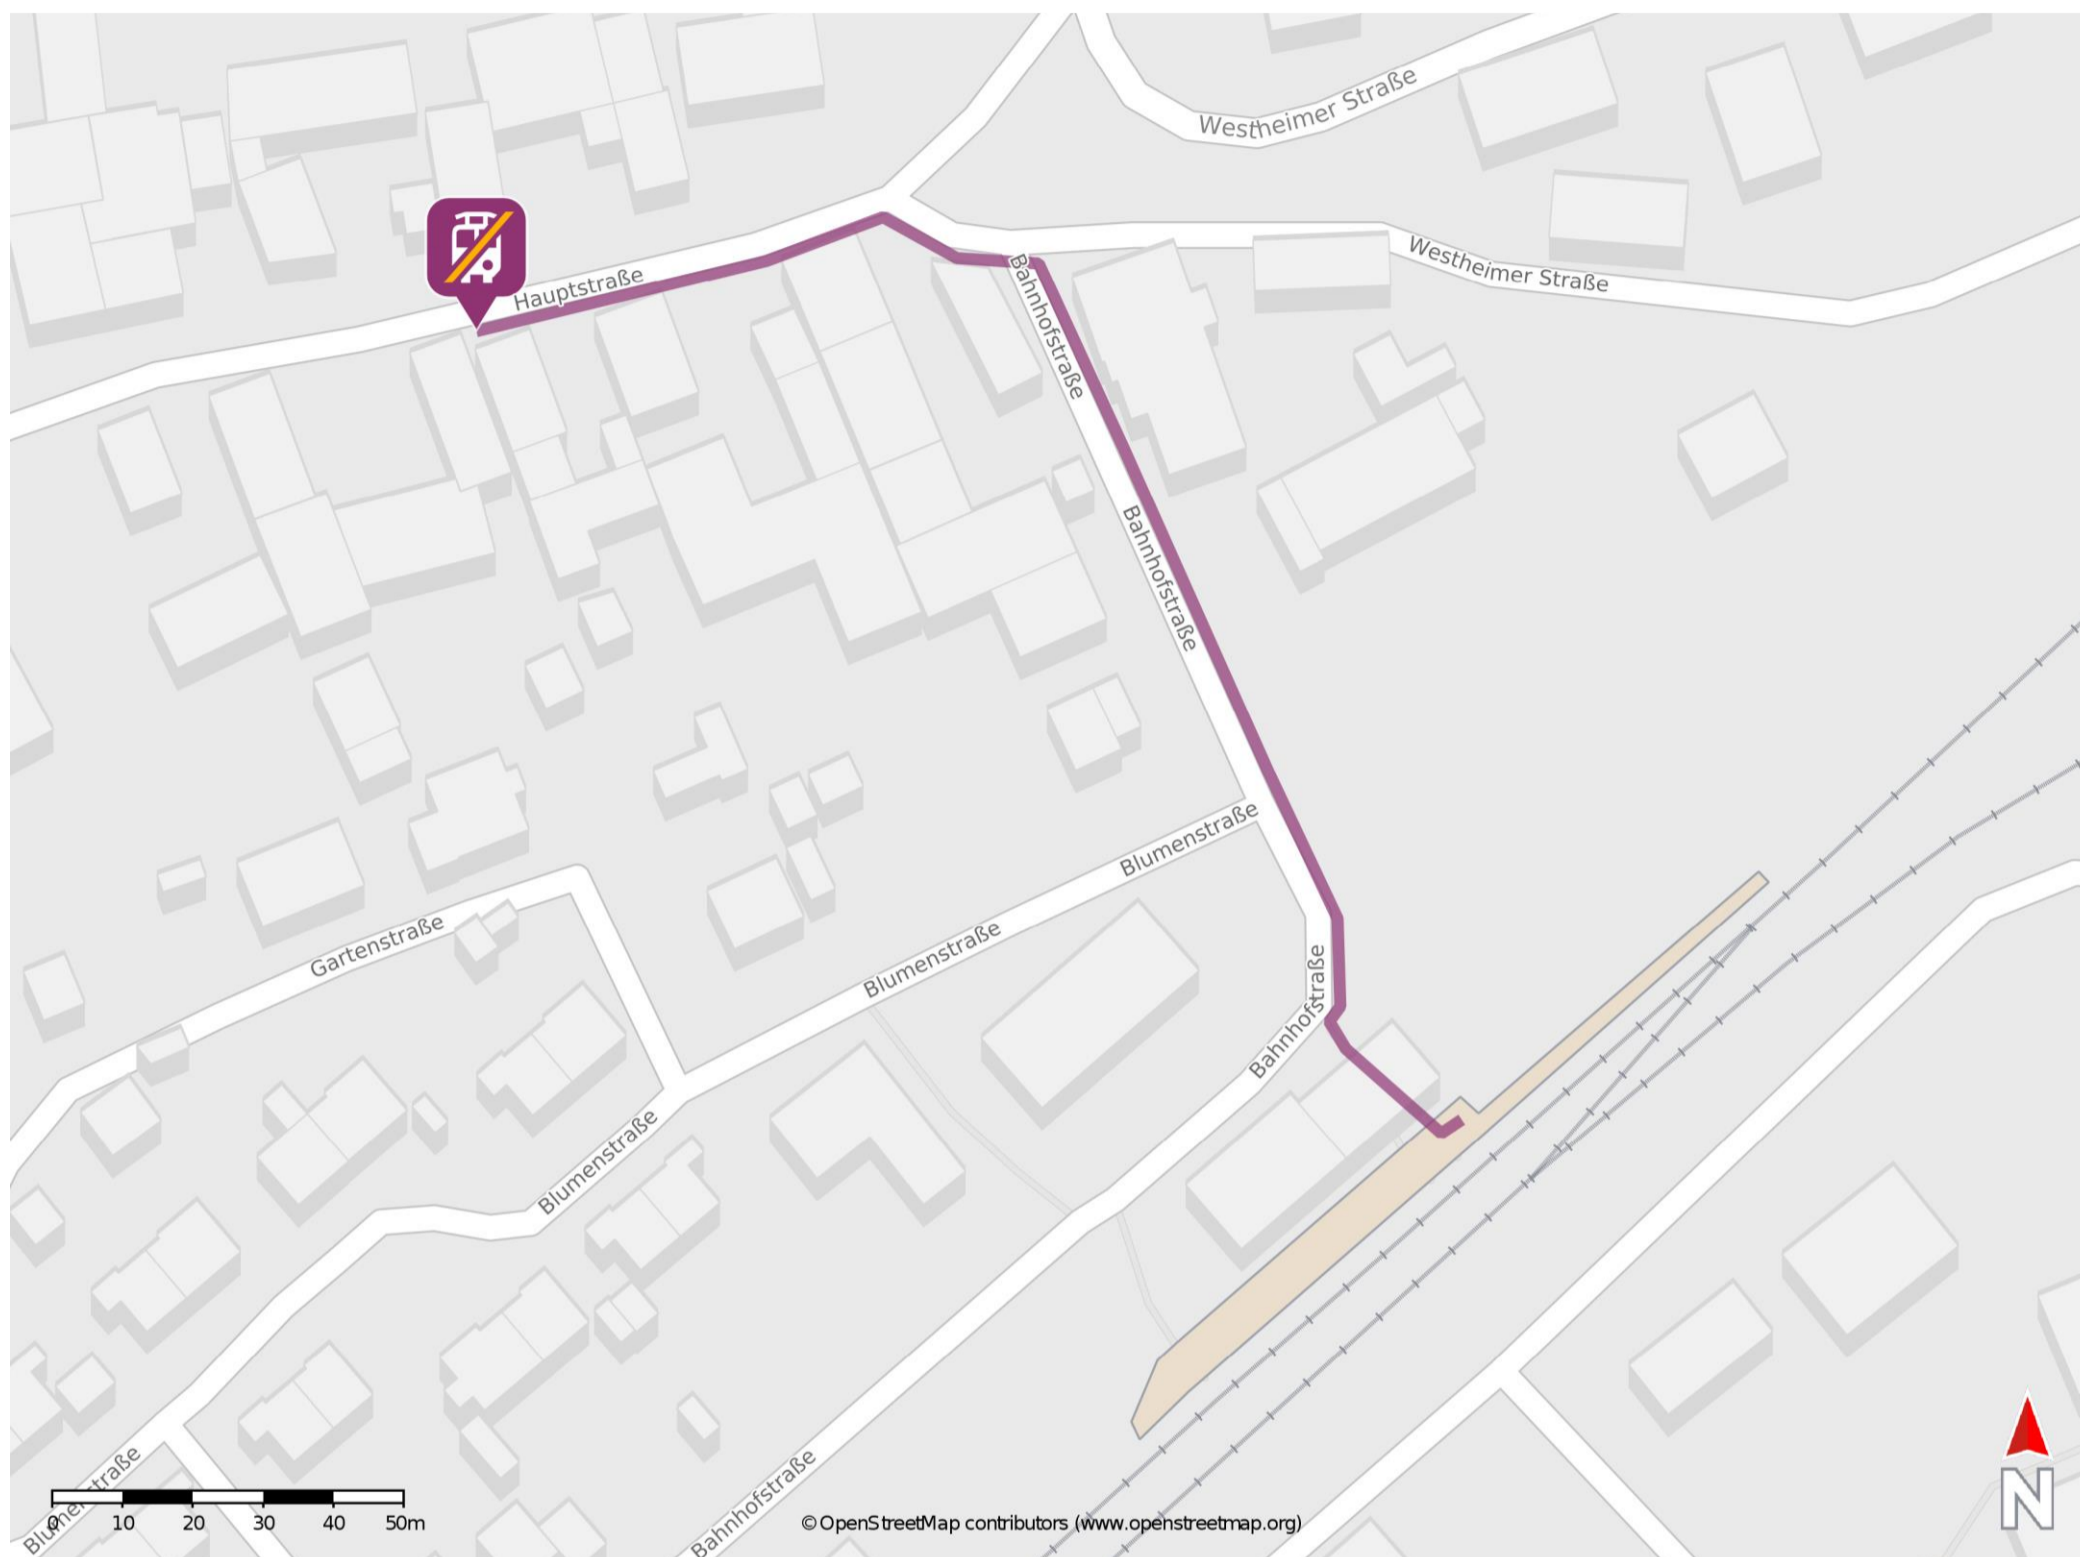

Illesheim

Wegbeschreibung Schienenersatzverkehr *

Verlassen Sie den Bahnsteig und begeben Sie sich an die Bahnhofstraße. Biegen Sie nach rechts ab und folgen Sie dem Straßenverlauf bis zur Kreuzung Bahnhofstraße/ Hauptstraße. Biegen Sie nach links ab und folgen Sie dem Straßenverlauf bis zur Ersatzhaltestelle. Die Ersatzhaltestelle befindet sich an der Bushaltestelle Illesheim Hauptstraße.

* Fahrradmitnahme im Schienenersatzverkehr nur begrenzt möglich.
Im QR Code sind die Koordinaten der Ersatzhaltestelle hinterlegt.

— barrierefrei
- nicht barrierefrei