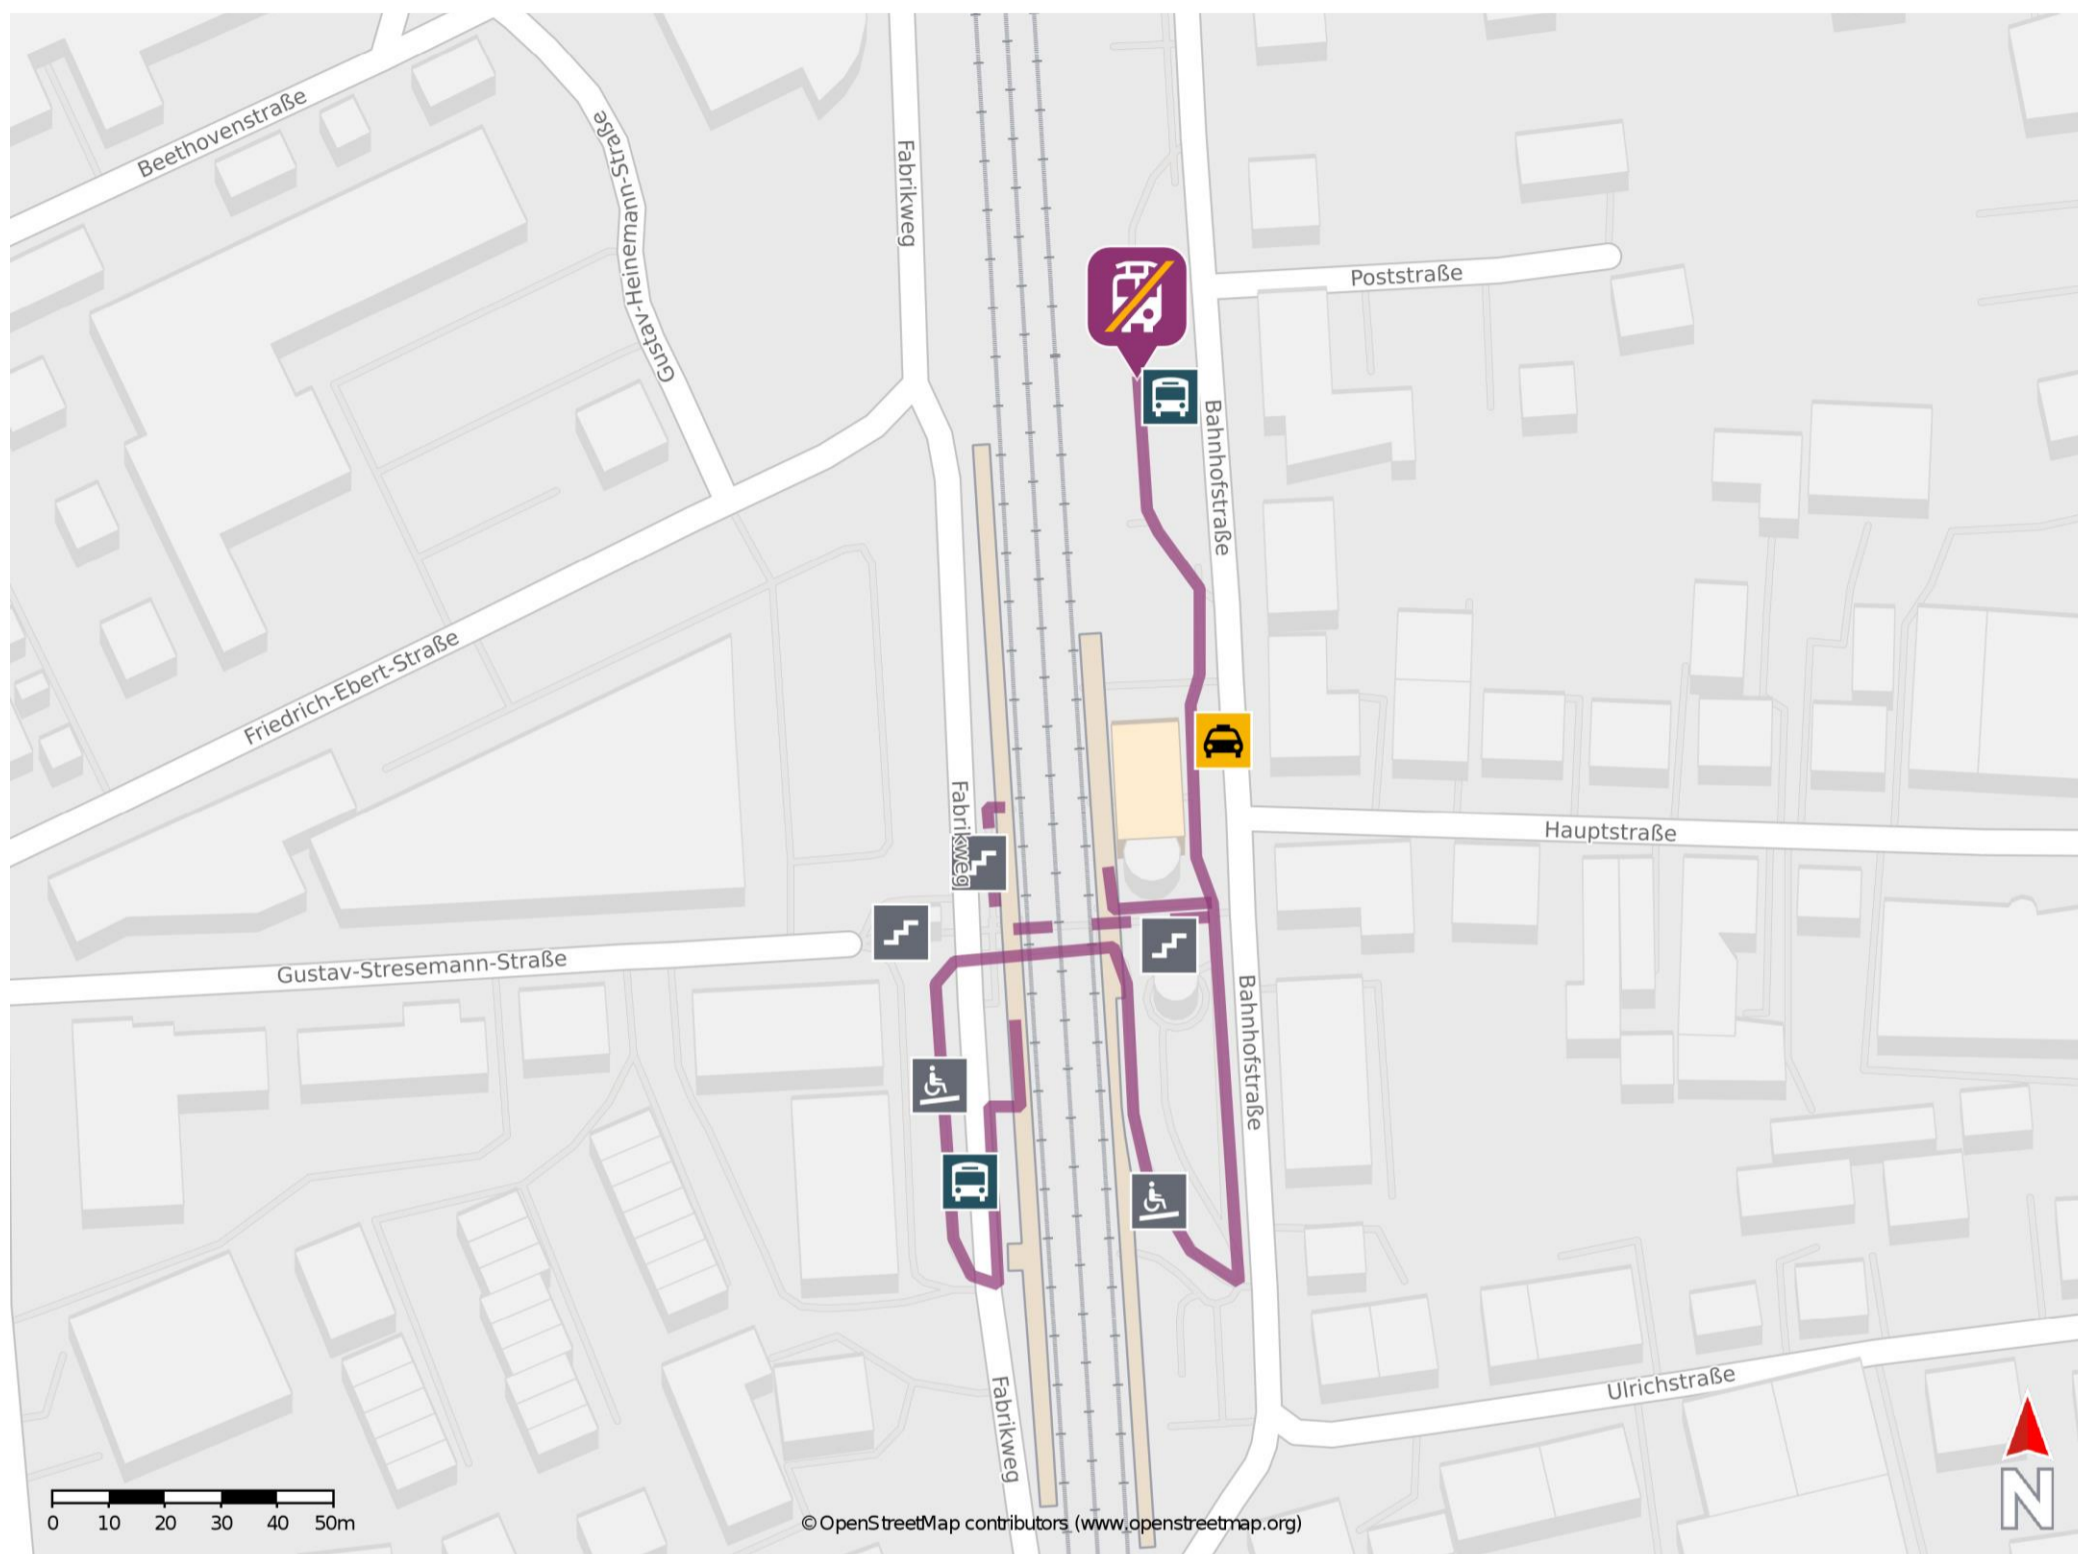

Illertissen

Wegbeschreibung Schienenersatzverkehr *

Verlassen Sie den Bahnsteig, ggf. durch die Unterführung in Richtung Bahnhofsgebäude und begeben Sie sich an die Bahnhofstraße. Orientieren Sie sich nach links und folgen Sie der Straße bis zur Ersatzhaltestelle.

Die Ersatzhaltestelle befindet sich in unmittelbarer Nähe zum Parkplatz.

* Fahrradmitnahme im Schienenersatzverkehr nur begrenzt möglich.
Im QR Code sind die Koordinaten der Ersatzhaltestelle hinterlegt.

— barrierefrei
— nicht barrierefrei