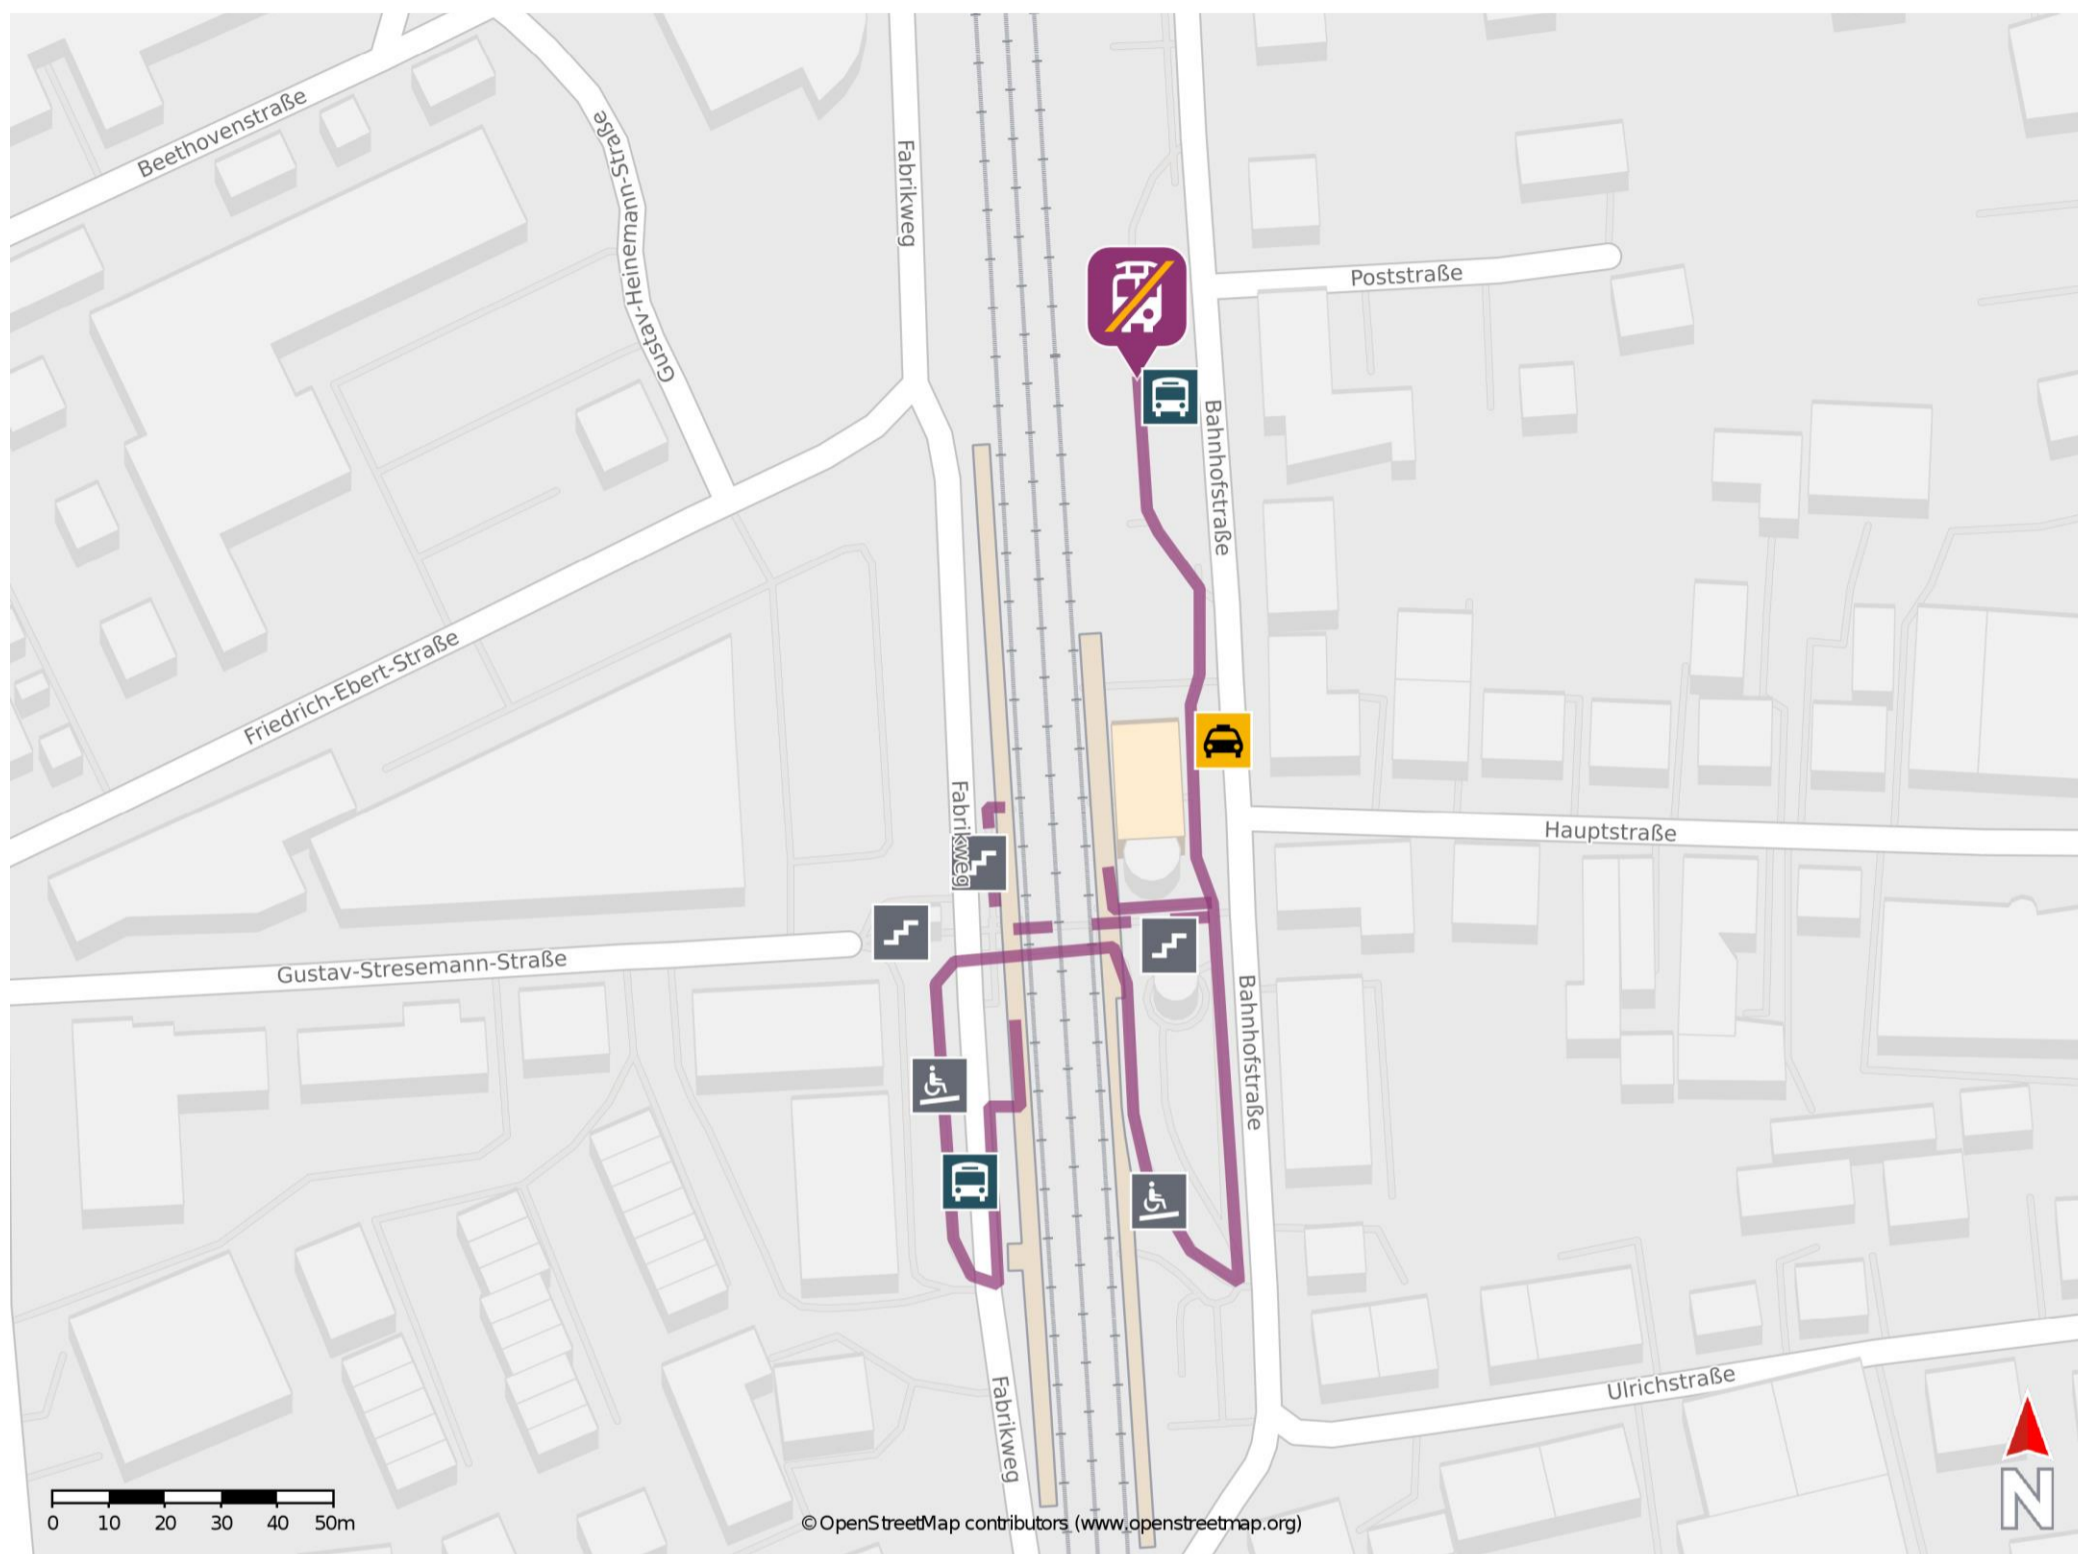

## Illertissen

### Wegbeschreibung Schienenersatzverkehr \*

Verlassen Sie den Bahnsteig, ggf. durch die Unterführung in Richtung Bahnhofsgebäude und begeben Sie sich an die Bahnhofstraße. Orientieren Sie sich nach links und folgen Sie der Straße bis zur Ersatzhaltestelle.

Die Ersatzhaltestelle befindet sich in unmittelbarer Nähe zum Parkplatz.

\* Fahrradmitnahme im Schienenersatzverkehr nur begrenzt möglich.  
Im QR Code sind die Koordinaten der Ersatzhaltestelle hinterlegt.