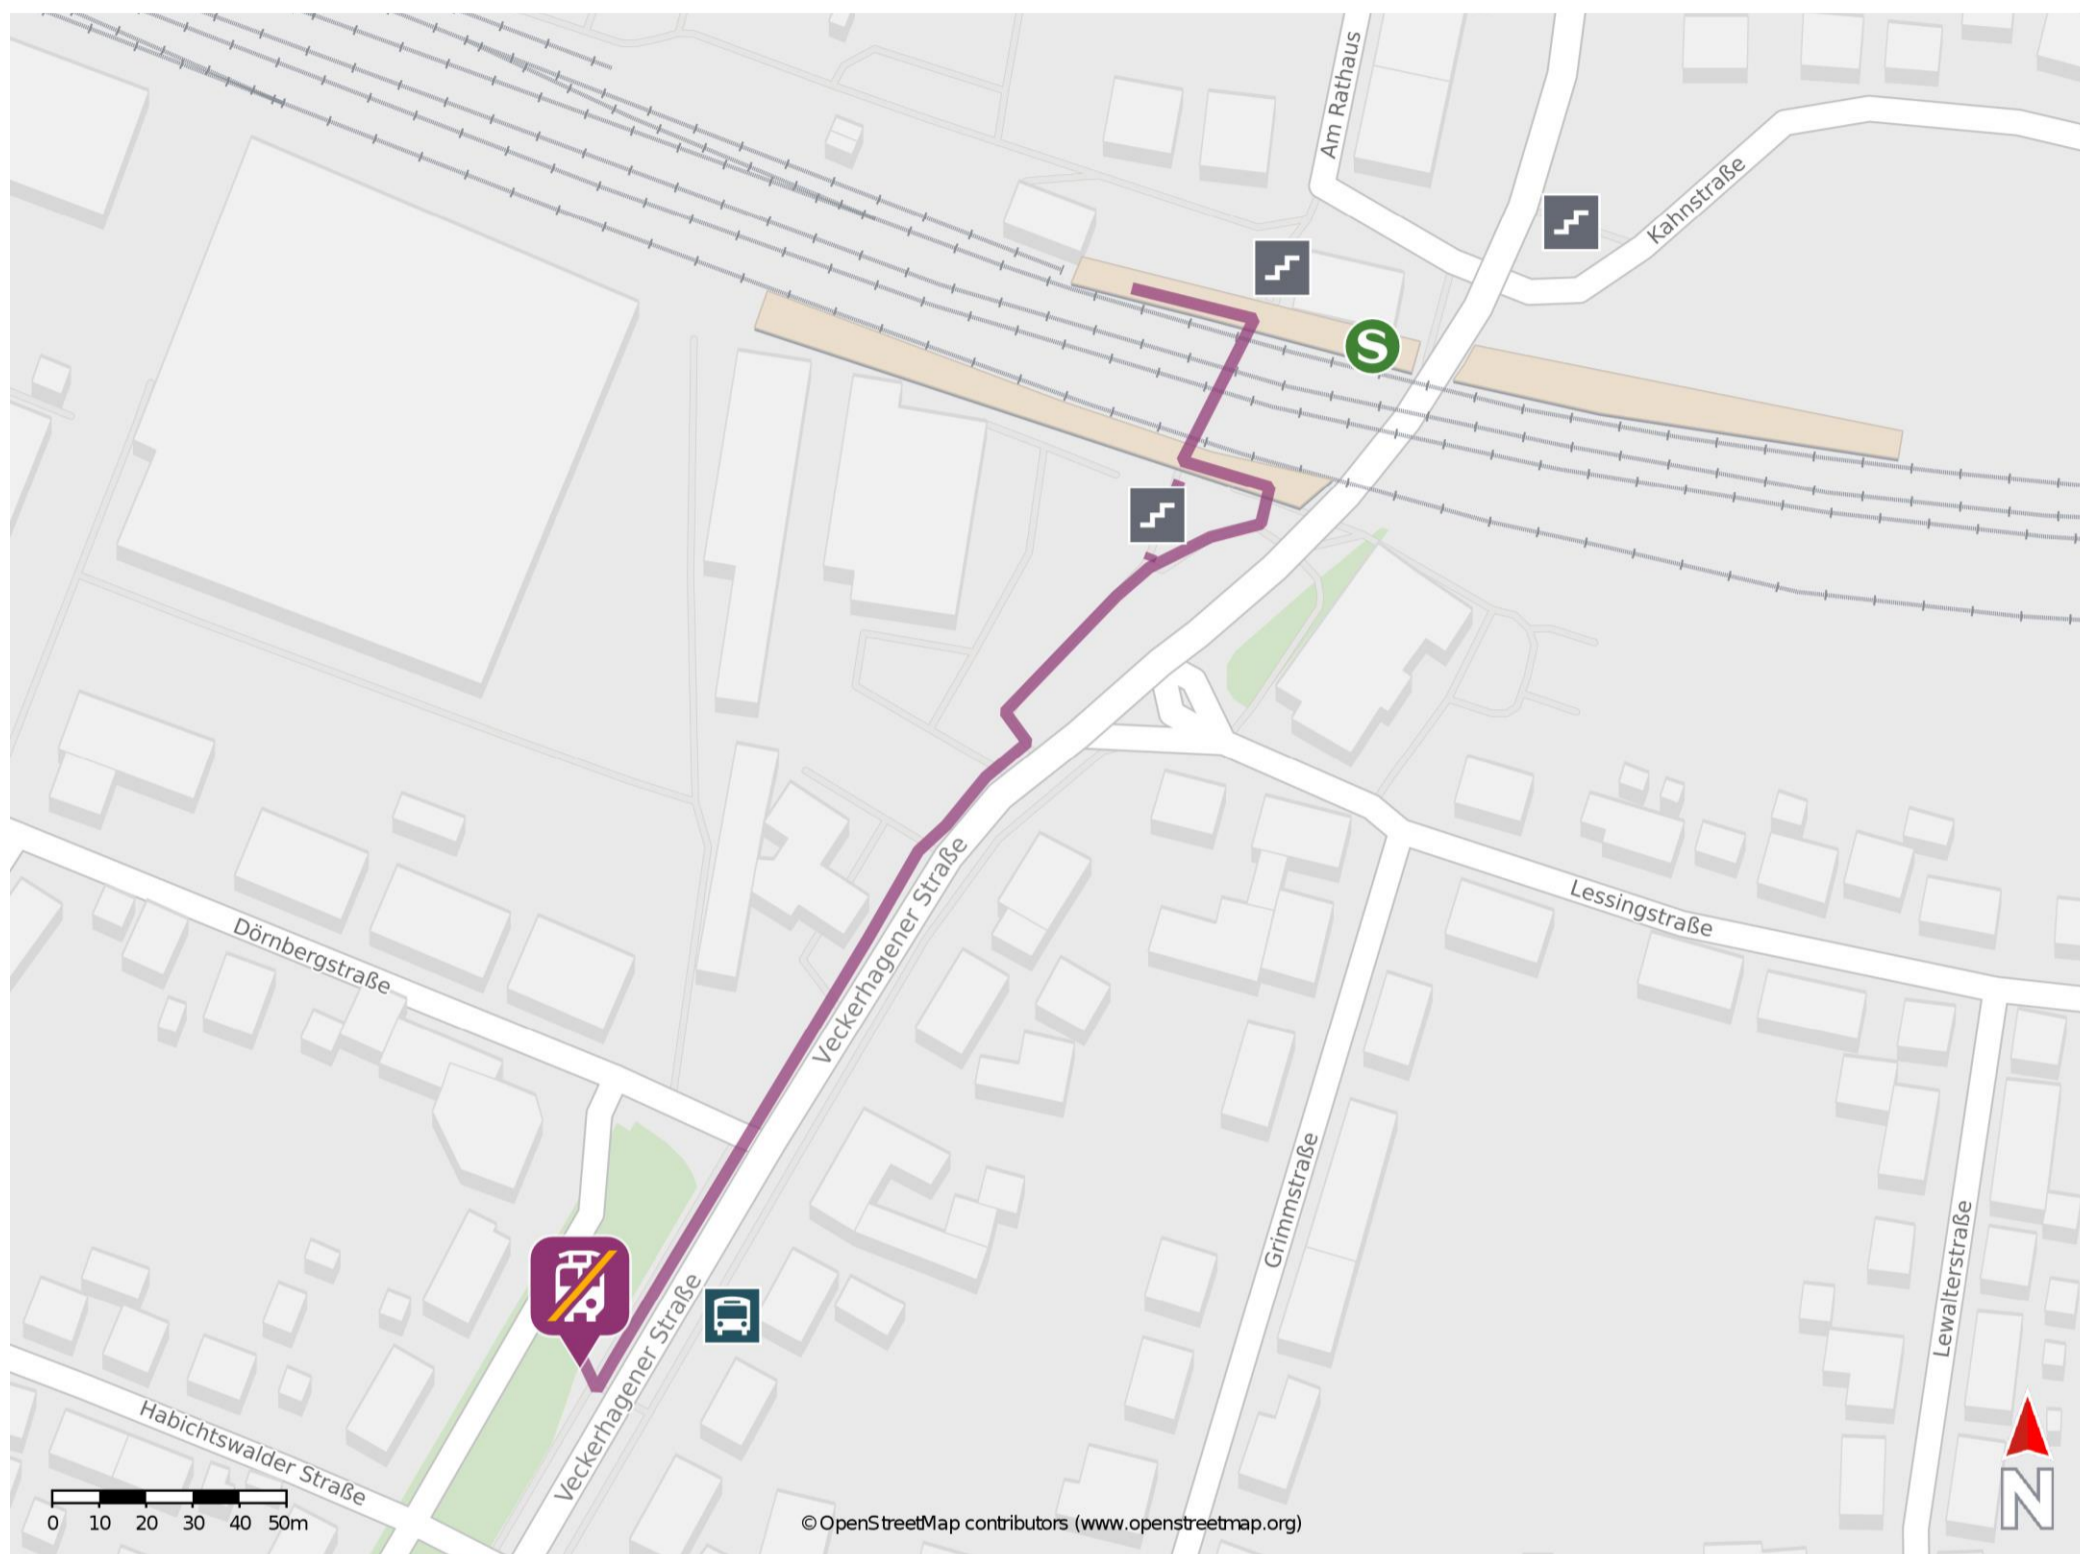

Fuldatal-Ihringshausen

Wegbeschreibung Schienenersatzverkehr *

Verlassen Sie den Bahnsteig über die Überführung und begeben Sie sich an die Veckerhagener Straße. Orientieren Sie sich nach rechts und folgen Sie der Straße bis zur Ersatzhaltestelle. Die Ersatzhaltestelle befindet sich an der Bushaltestelle Bahnhof Weddel. Von hier aus nehmen Sie die Buslinien in Richtung Kassel.

* Fahrradmitnahme im Schienenersatzverkehr nur begrenzt möglich.
Im QR Code sind die Koordinaten der Ersatzhaltestelle hinterlegt.

— barrierefrei
— nicht barrierefrei