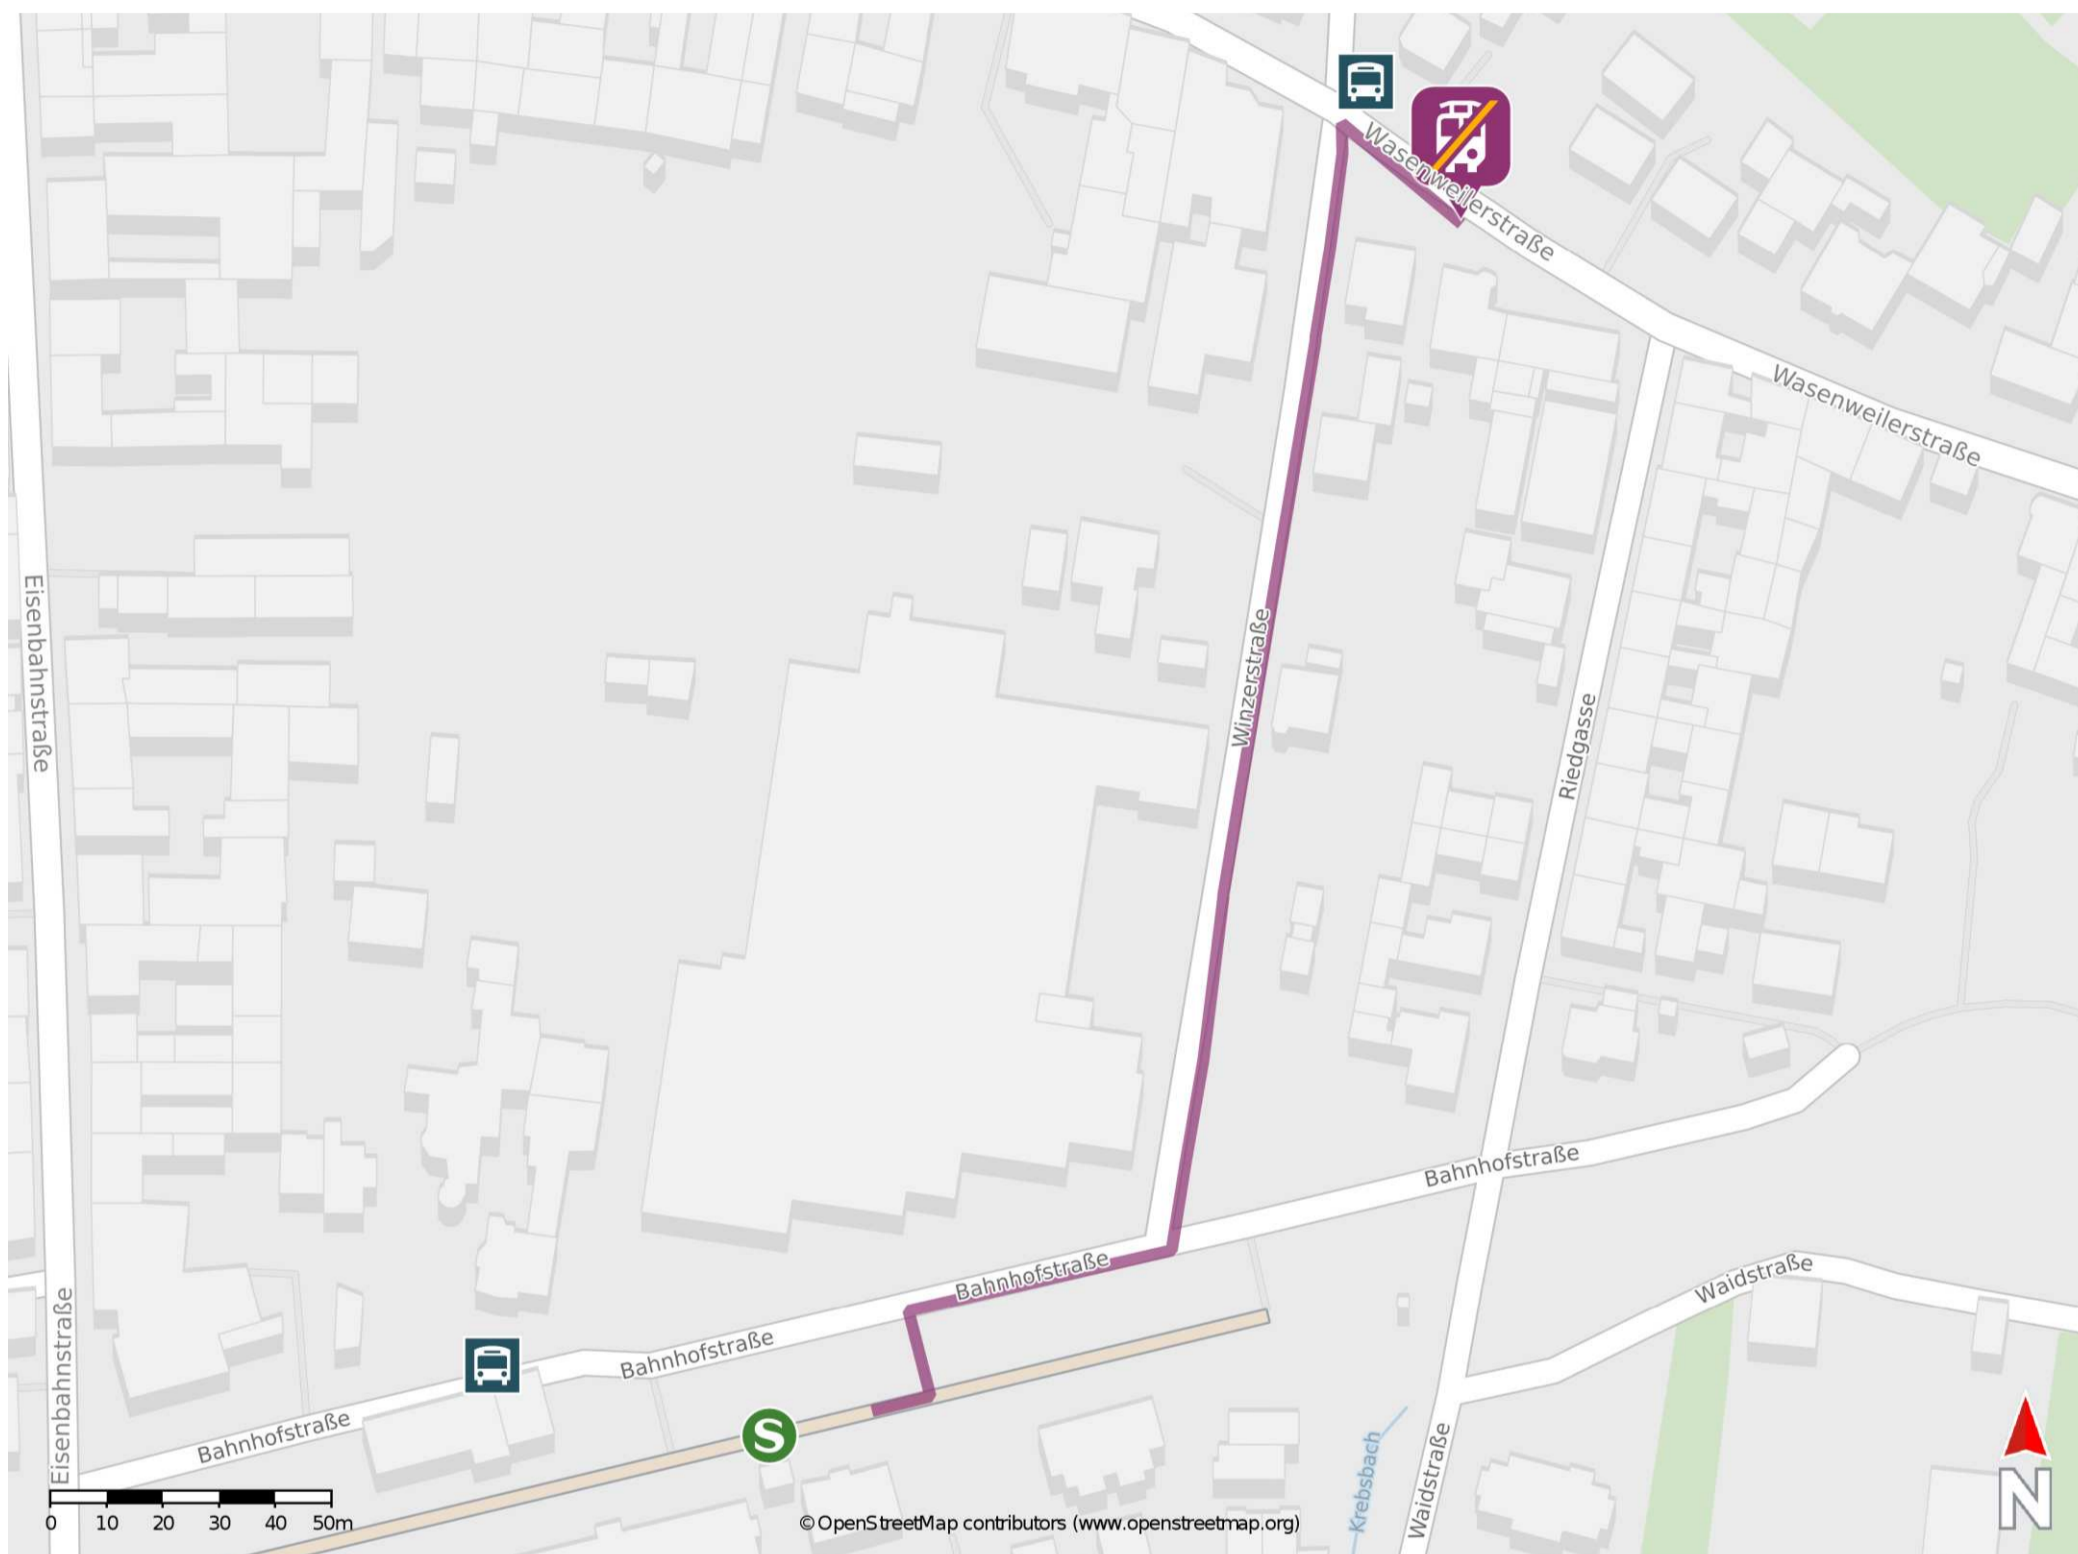

Ihringen

Wegbeschreibung Schienenersatzverkehr *

Verlassen Sie den Bahnsteig in Richtung Bahnhofstraße. Biegen Sie nach rechts ab und folgen Sie der Straße bis zur Einmündung Bahnhofstraße/Winzerstraße. Biegen Sie nach links ab und folgen Sie dem Straßenverlauf bis zur Wasenweilerstraße. Biegen Sie nach rechts ab und folgen Sie der Straße bis zur Ersatzhaltestelle an der Bushaltestelle Winzerstube.

* Fahrradmitnahme im Schienenersatzverkehr nur begrenzt möglich.
Im QR Code sind die Koordinaten der Ersatzhaltestelle hinterlegt.

— barrierefrei
— nicht barrierefrei