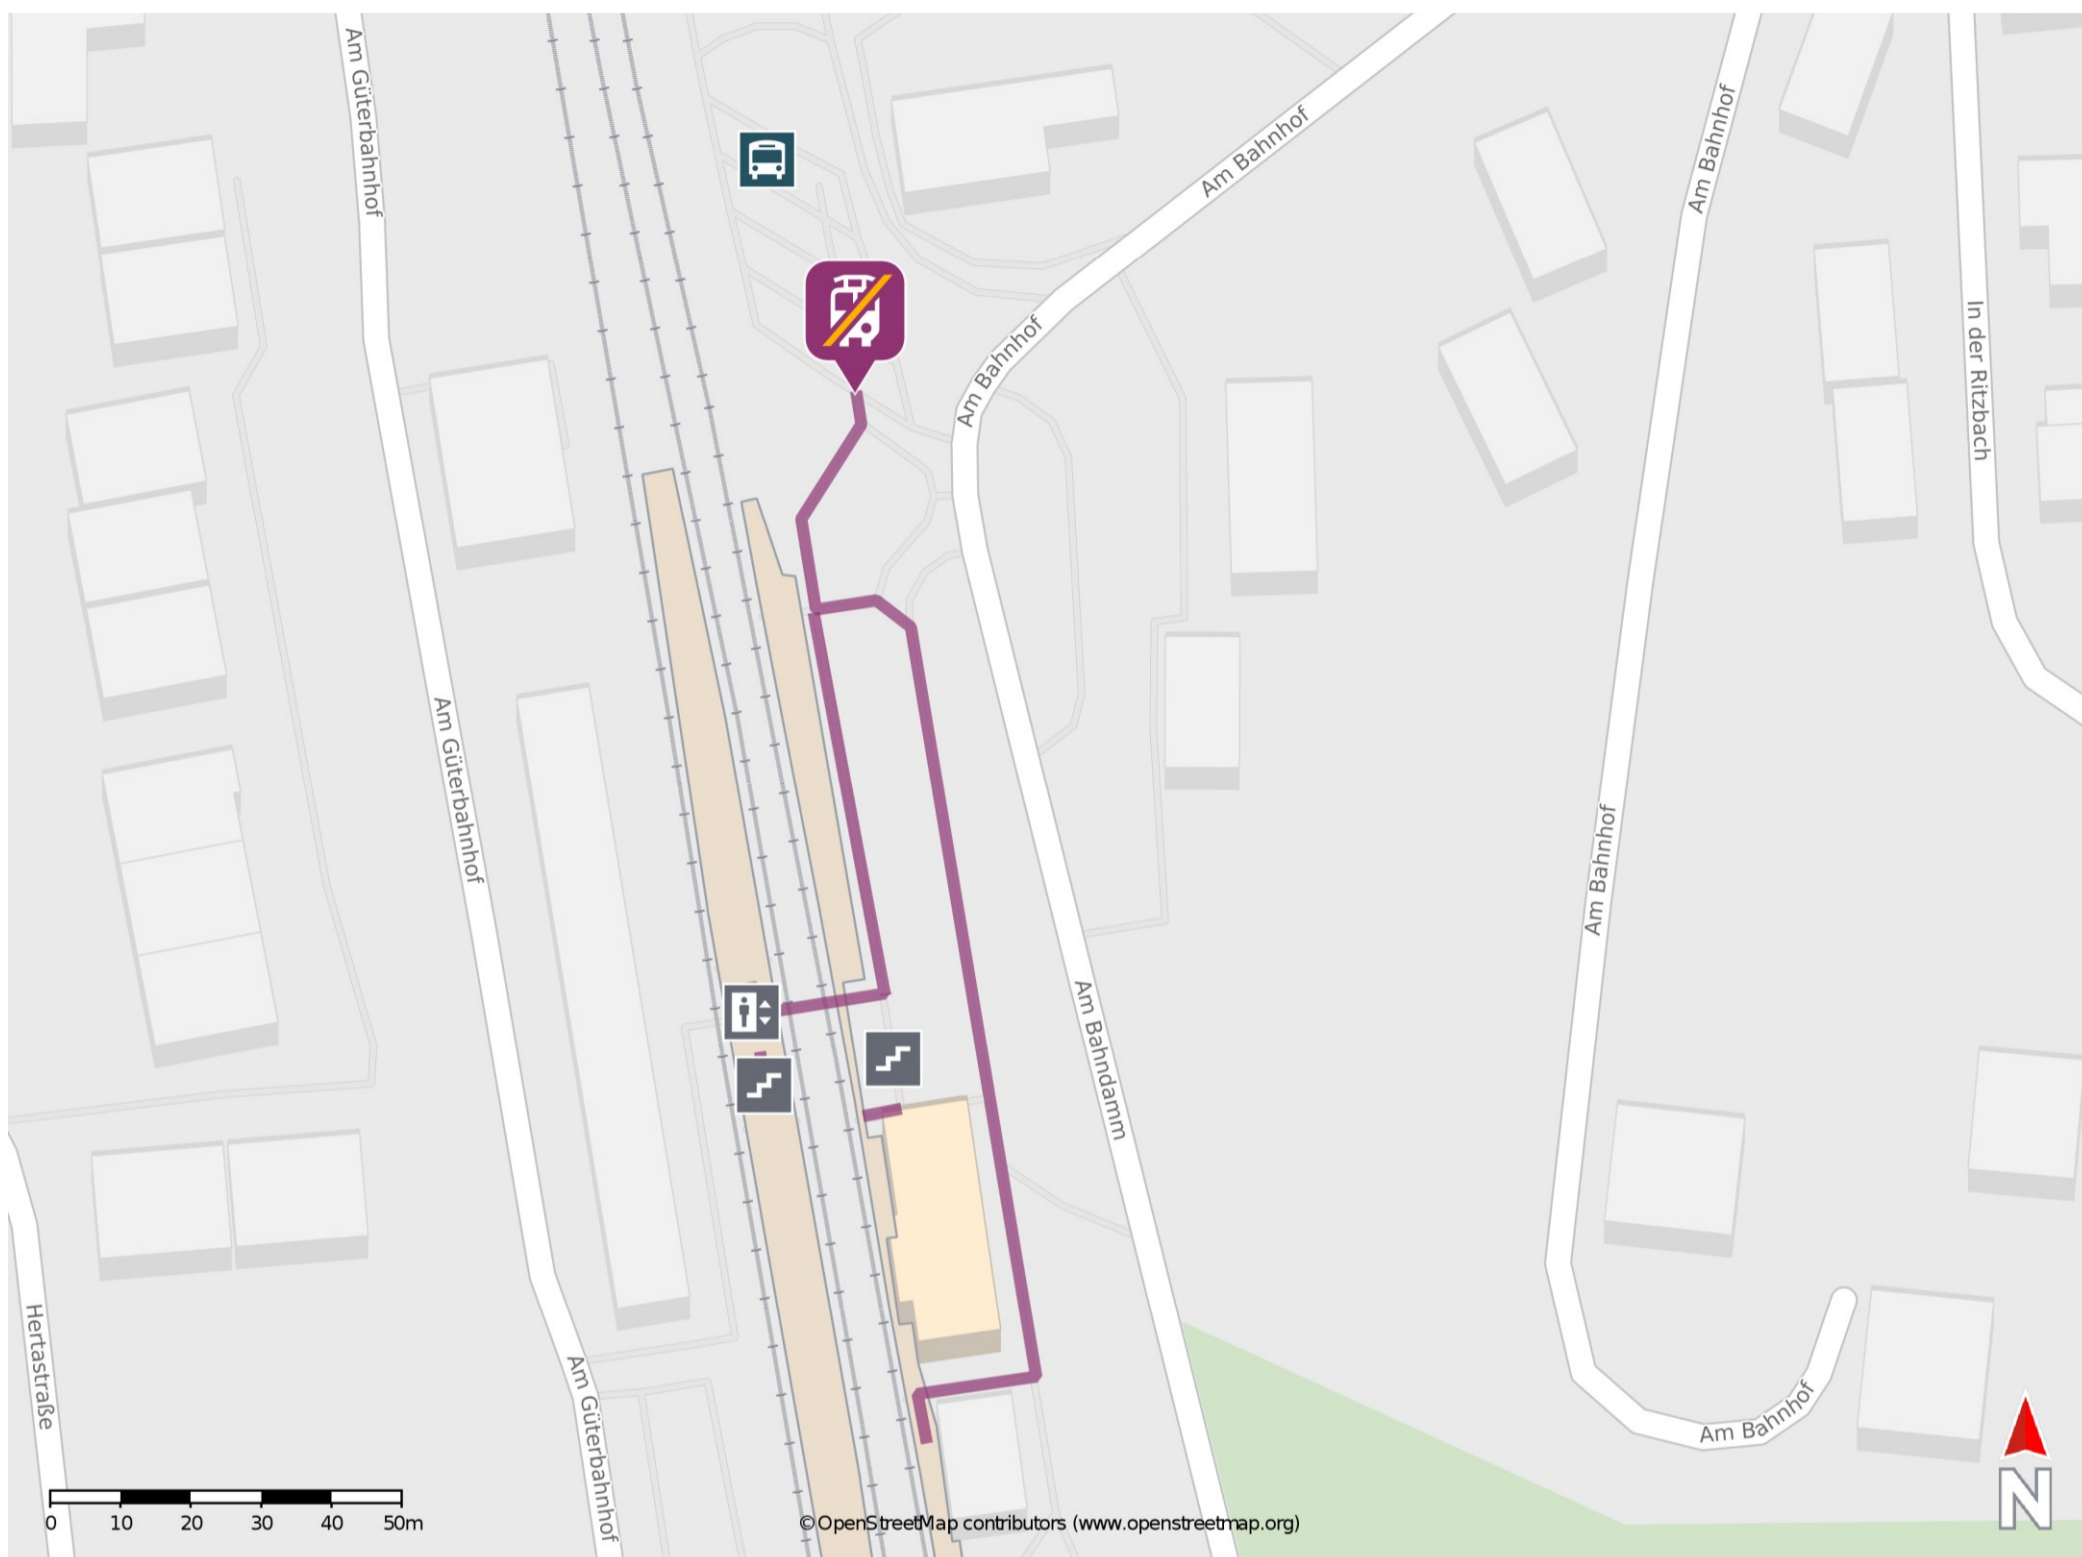

## Idstein (Taunus)

### Wegbeschreibung Schienenersatzverkehr \*

Verlassen Sie den Bahnsteig über die Treppe oder den Aufzug und begeben Sie sich vor das Empfangsgebäude. Biegen Sie nach links ab und folgen Sie dem Straßenverlauf bis zur Ersatzhaltestelle. Die Ersatzhaltestelle befindet sich am Busbahnhof, an der Bushaltestelle Bahnhof.

\* Fahrradmitnahme im Schienenersatzverkehr nur begrenzt möglich.  
Im QR Code sind die Koordinaten der Ersatzhaltestelle hinterlegt.

— barrierefrei  
— nicht barrierefrei