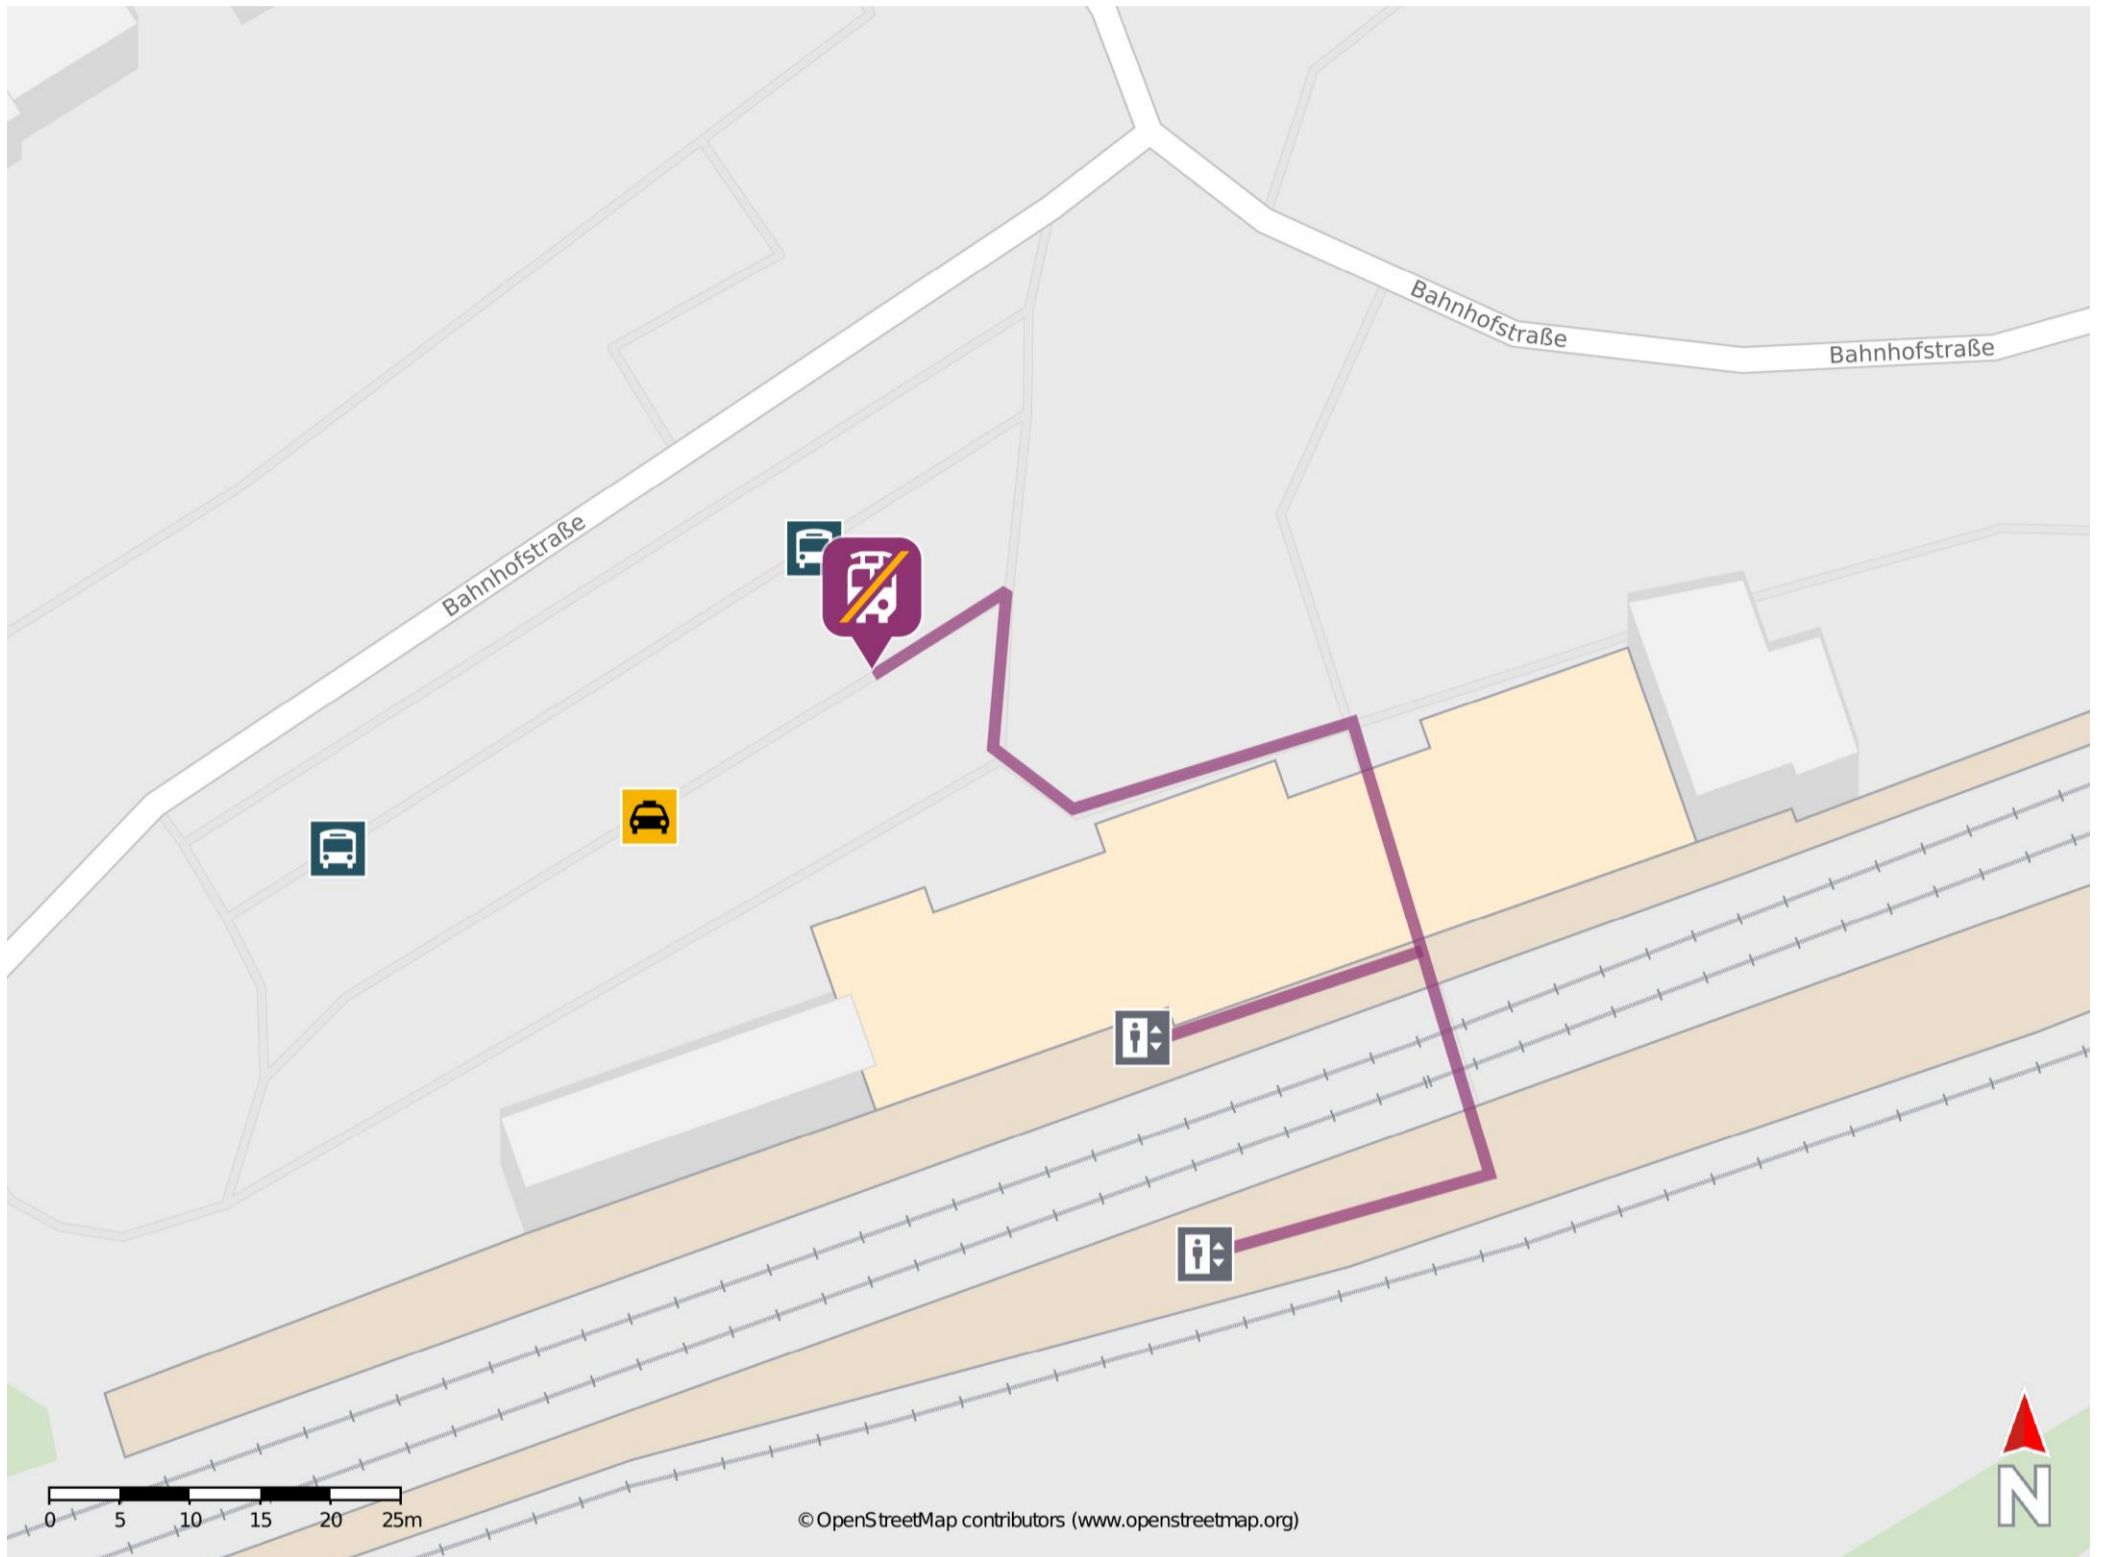

Umgebungsplan

Idar-Oberstein

Wegbeschreibung Schienenersatzverkehr *

Verlassen Sie den Bahnsteig. Die Ersatzhaltestelle an der Bushaltestelle Bahnhof befindet sich direkt auf dem Bahnhofsvorplatz an der Haltestelle D.

*Fahrradmitnahme im Schienenersatzverkehr nur begrenzt, teilweise gar nicht möglich. Bitte informieren Sie sich bei dem von Ihnen genutzten Eisenbahnverkehrsunternehmen. Im QR Code sind die Koordinaten der Ersatzhaltestelle hinterlegt.

— barrierefrei
 — nicht barrierefrei