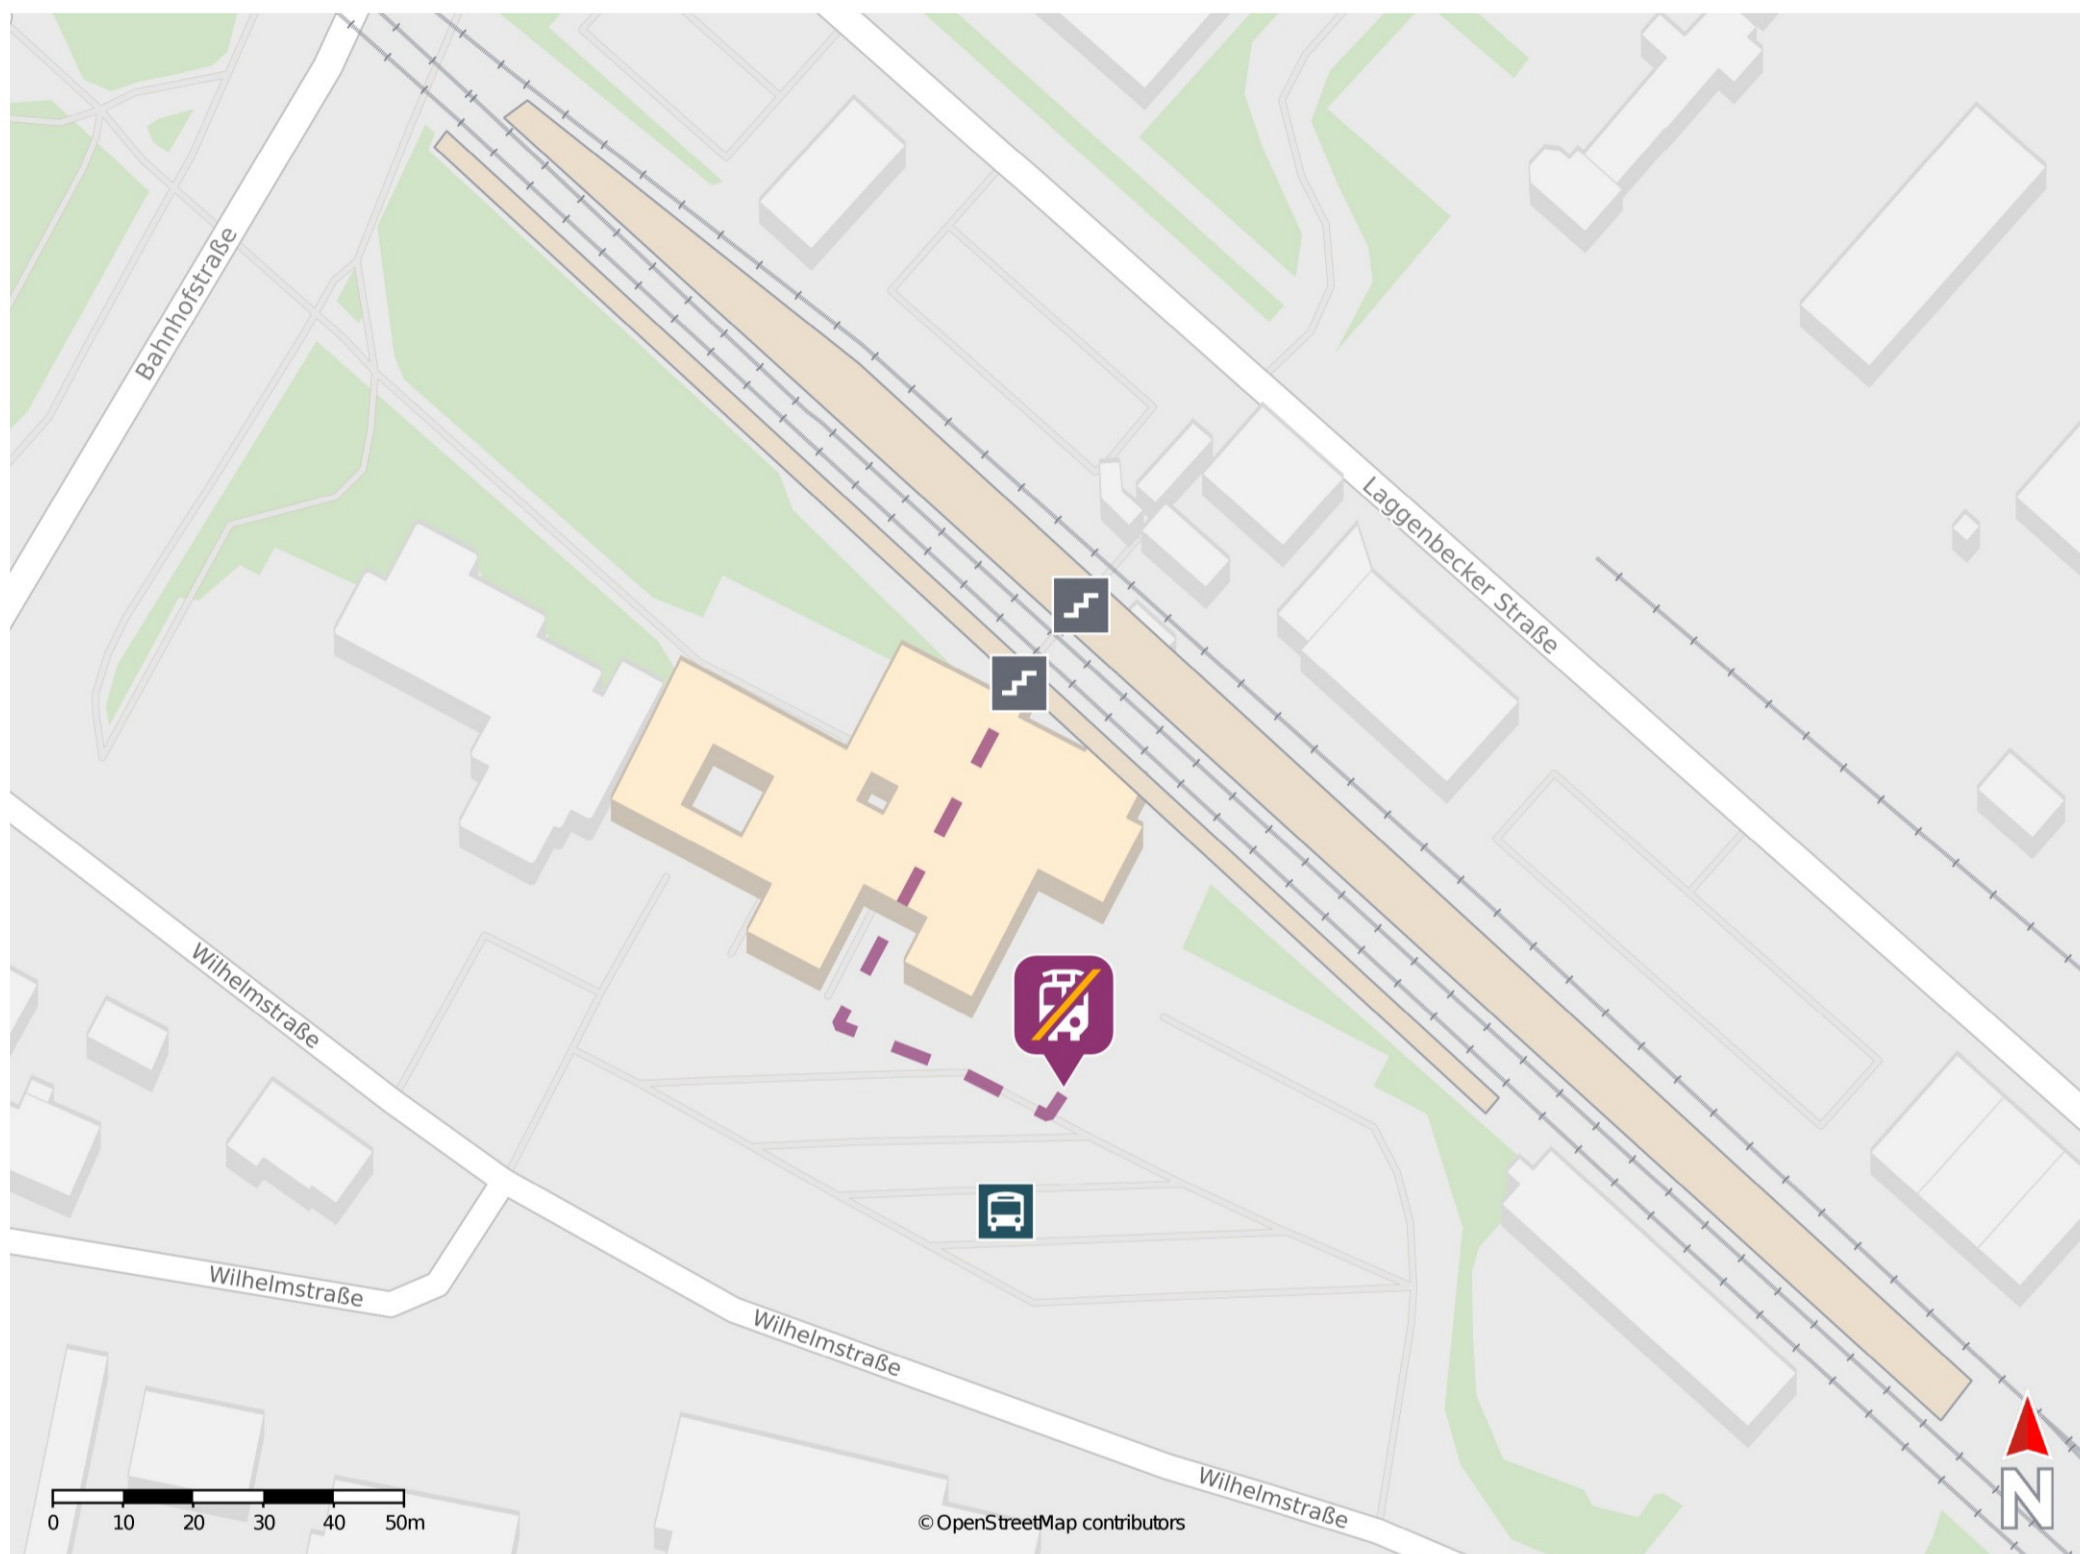

Ibbenbüren

Wegbeschreibung Schienenersatzverkehr *

Verlassen Sie den Bahnsteig durch die Unterführung und begeben Sie sich auf den Bahnhofsvorplatz. Orientieren Sie sich auf dem Bahnhofsvorplatz nach links. Die Ersatzhaltestelle befindet sich am Busbahnhof an Bussteig F.

* Fahrradmitnahme im Schienenersatzverkehr nur begrenzt möglich.
Im QR Code sind die Koordinaten der Ersatzhaltestelle hinterlegt.

— barrierefrei
- nicht barrierefrei