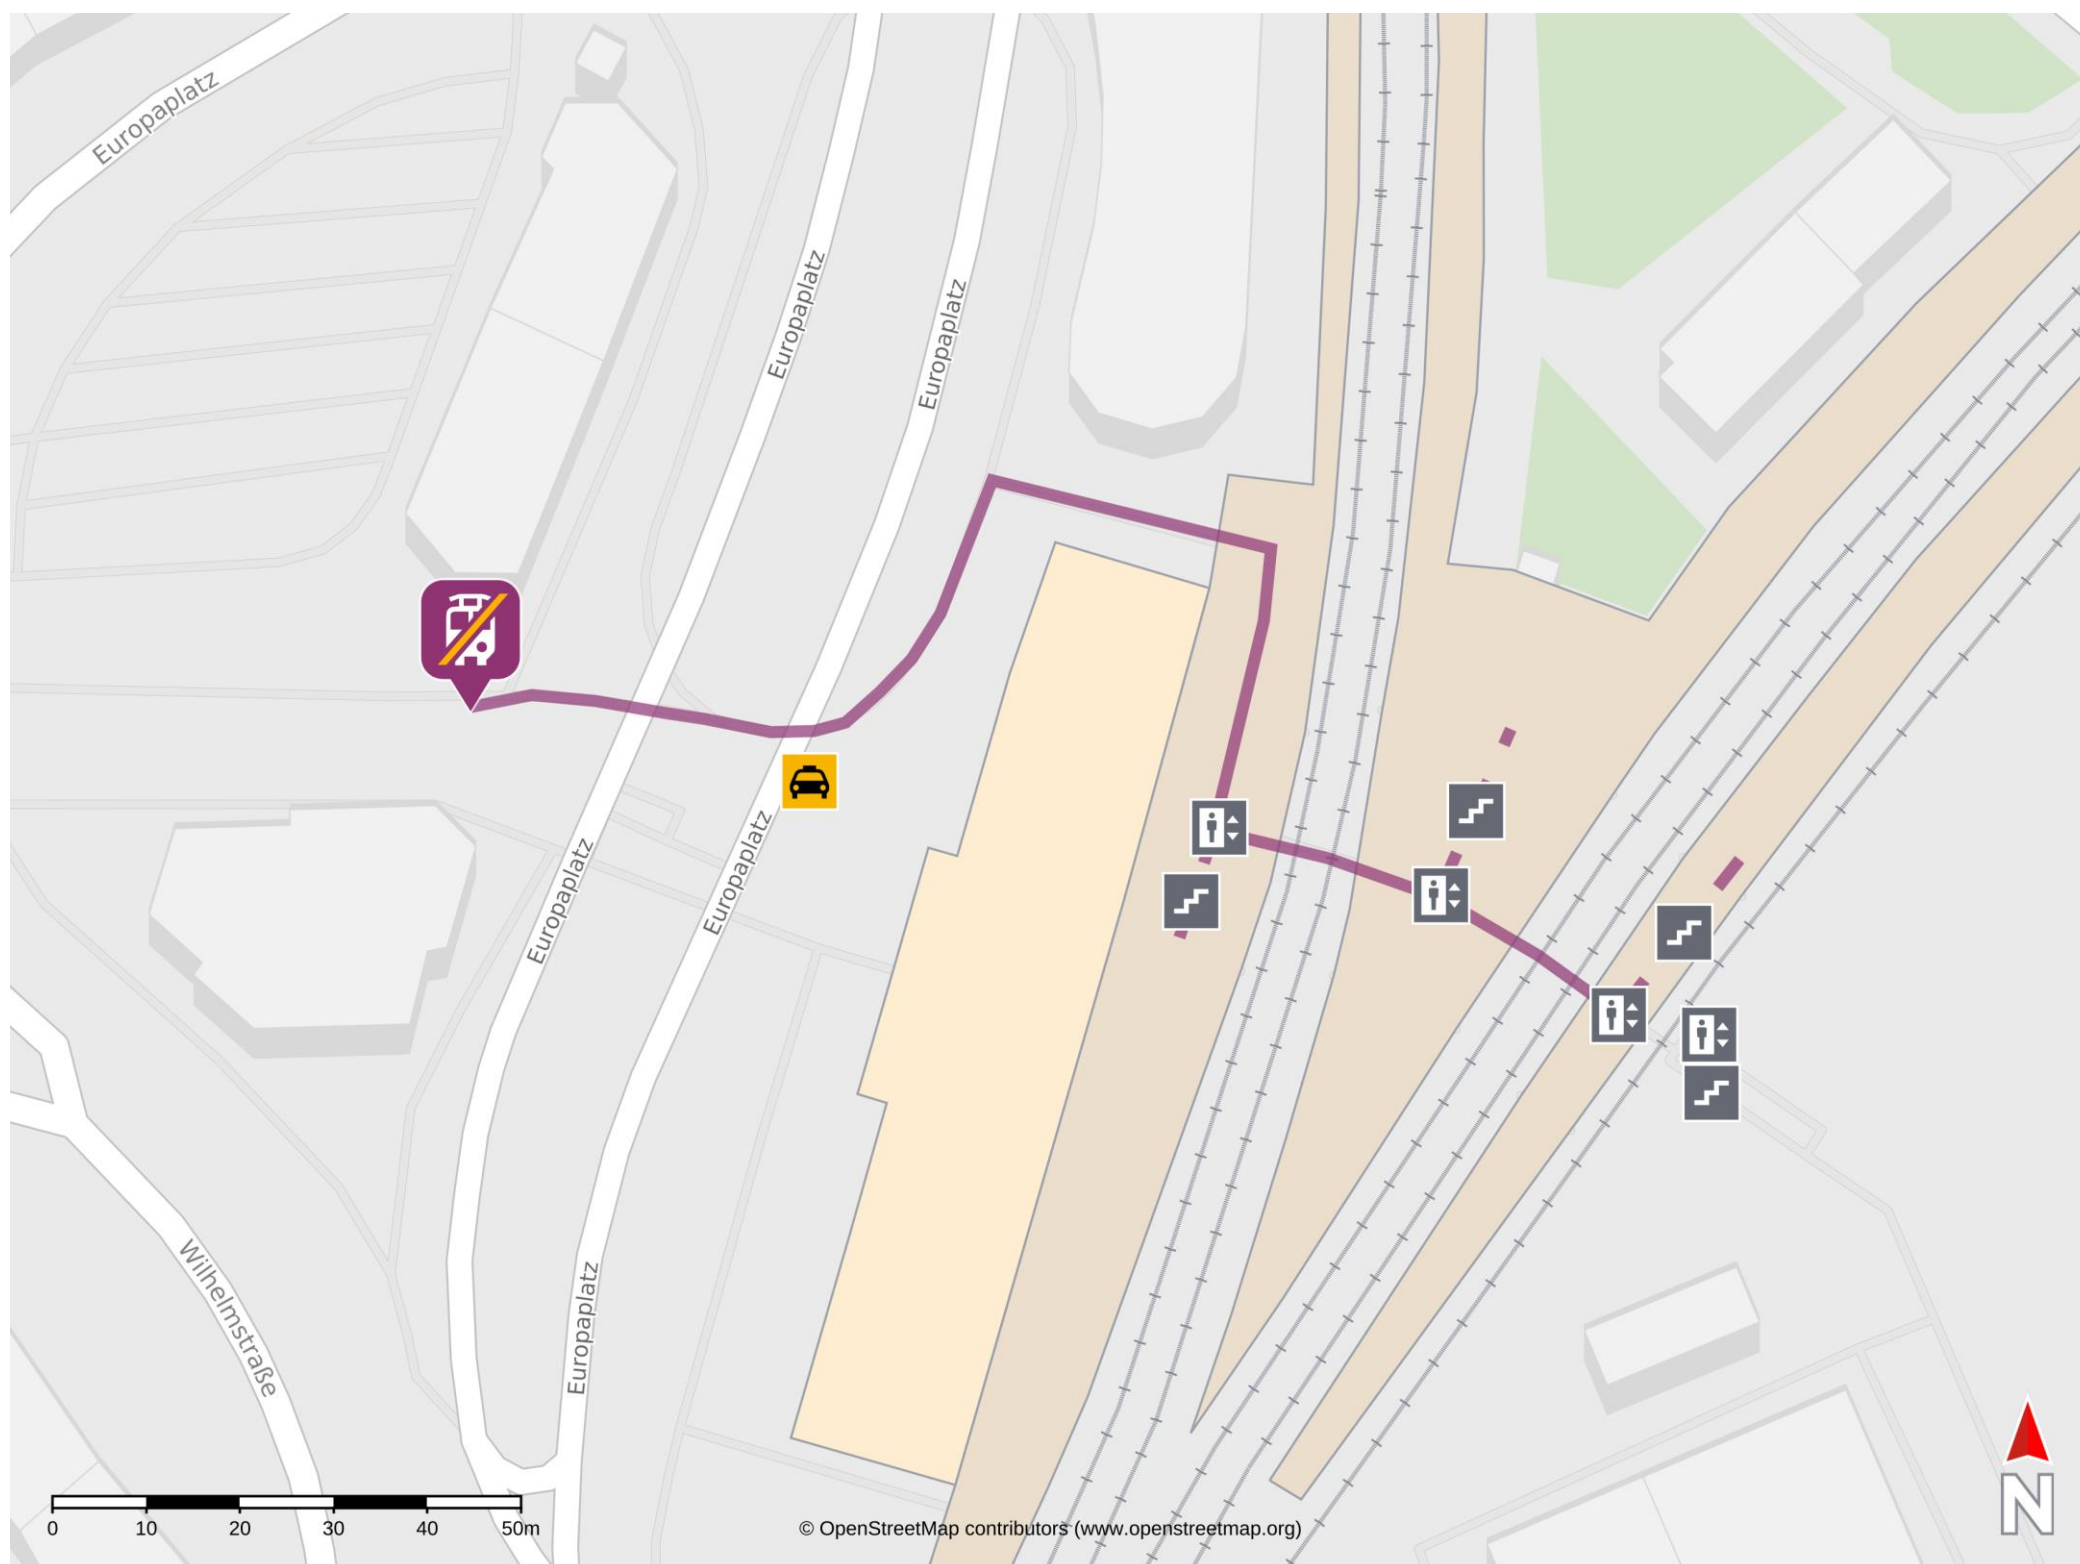

# Umgebungsplan

## Bad Kreuznach

### Wegbeschreibung Schienenersatzverkehr \*

Verlassen Sie den Bahnsteig und begeben Sie sich an die Straße Europaplatz. Die Ersatzhaltestelle befindet sich in unmittelbarer Nähe an Bussteig N.

\*Fahrradmitnahme im Schienenersatzverkehr nur begrenzt, teilweise gar nicht möglich. Bitte informieren Sie sich bei dem von Ihnen genutzten Eisenbahnverkehrsunternehmen. Im QR Code sind die Koordinaten der Ersatzhaltestelle hinterlegt.