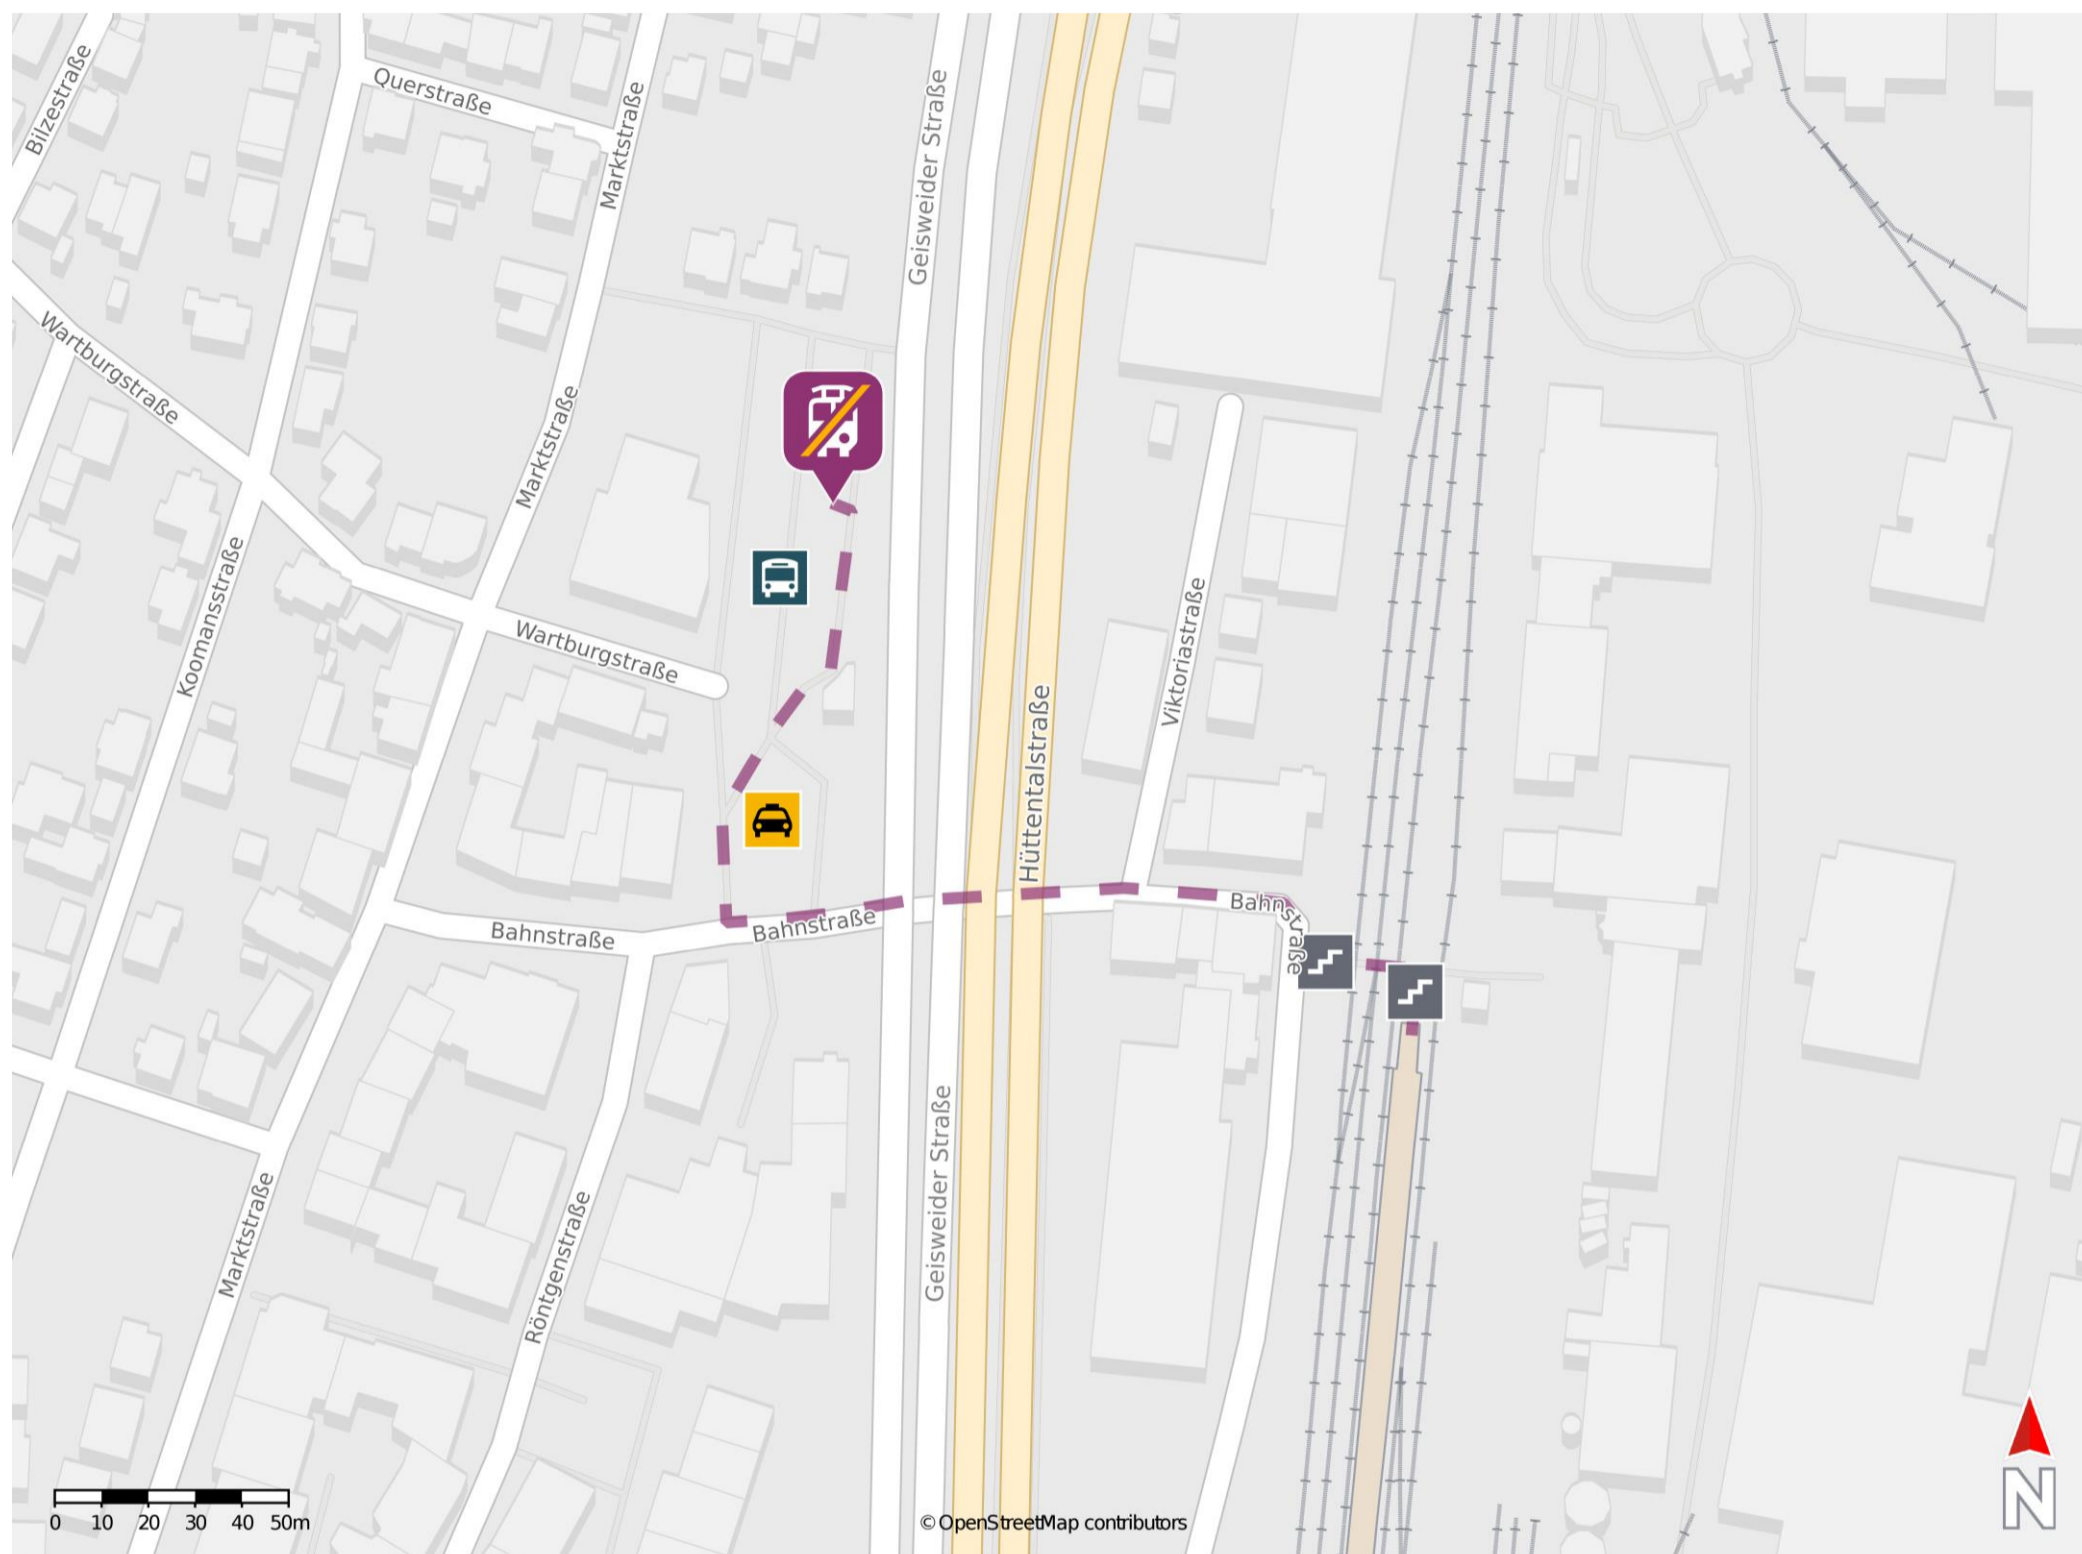

Siegen-Geisweid

Wegbeschreibung Schienenersatzverkehr *

Verlassen Sie den Bahnsteig durch die Unterführung und begeben Sie sich an die Bahnstraße. Orientieren Sie sich rechts und folgen Sie der Straße bis zur Kreuzung Geisweider Straße. Unterqueren Sie die Brücke und folgen Sie der Bahnstraße geradeaus. Biegen Sie nach der Kreuzung direkt rechts ab und folgen Sie der Straße bis zum Busbahnhof (ZOB). Die Ersatzhaltestelle befindet sich am Busbahnhof (ZOB).

* Fahrradmitnahme im Schienenersatzverkehr nur begrenzt möglich.
Im QR Code sind die Koordinaten der Ersatzhaltestelle hinterlegt.

— barrierefrei
- - nicht barrierefrei