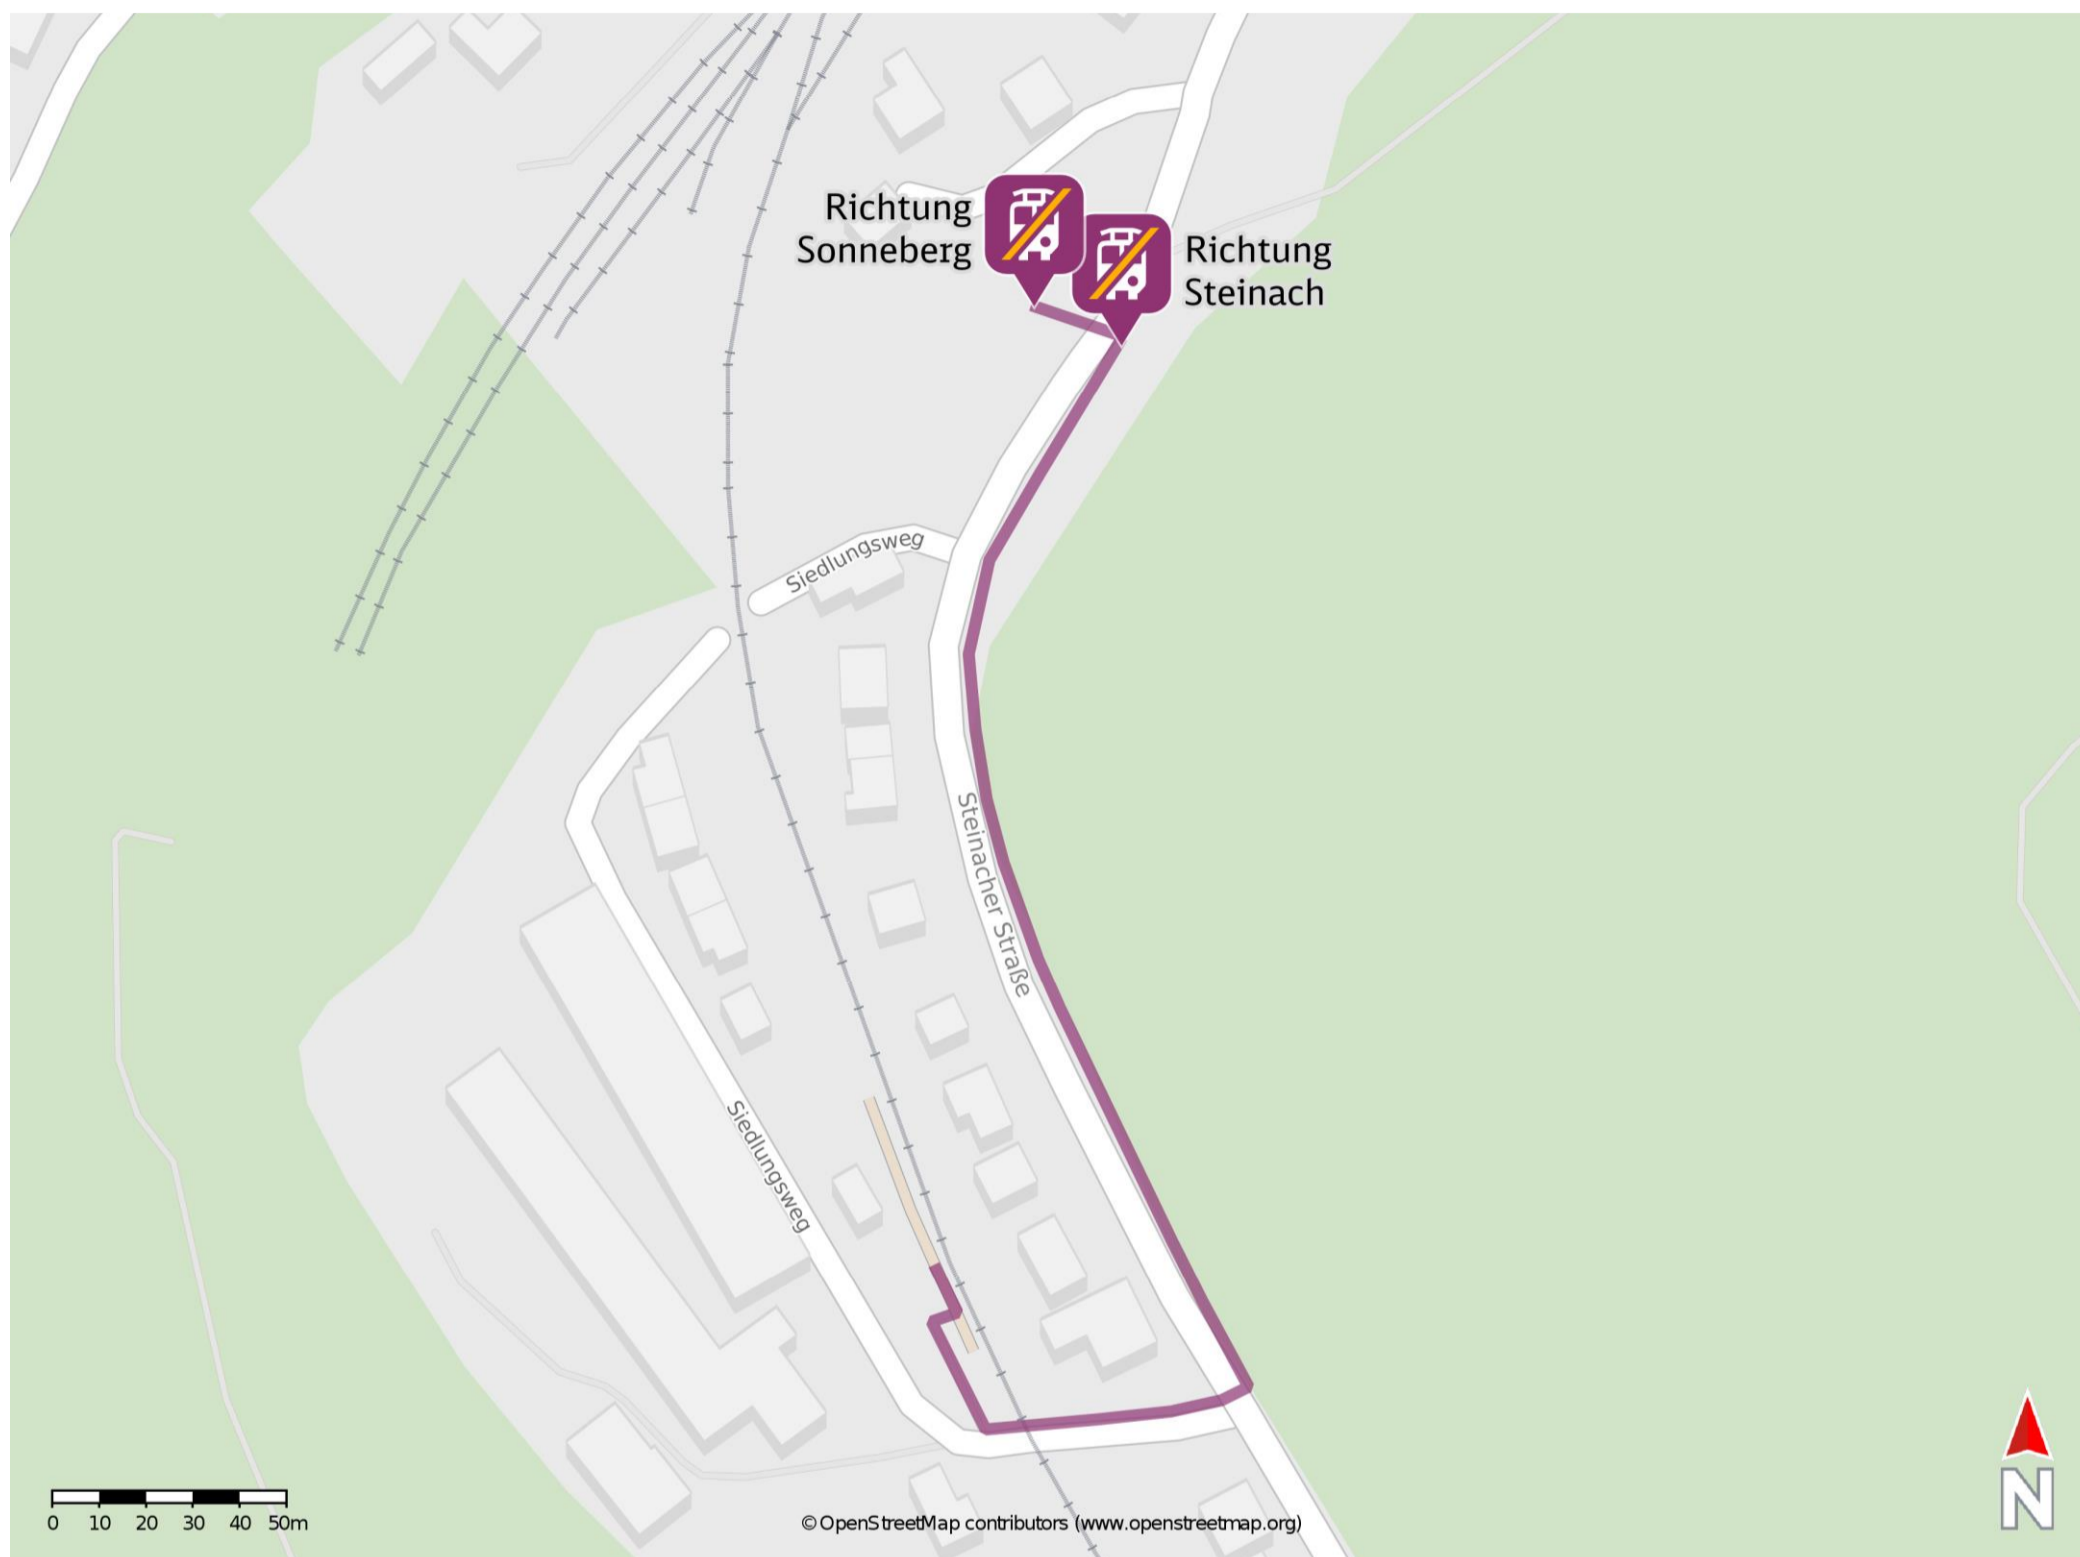

Hüttengrund

Wegbeschreibung Schienenersatzverkehr *

Verlassen Sie den Bahnsteig und begeben Sie sich an den Siedlungsweg. Biegen Sie nach links ab und folgen Sie der Straße bis zur Steinacher Straße. Biegen Sie nach links ab und folgen Sie der Straße ca. 240 m bis zur jeweiligen Ersatzhaltestelle. Die Ersatzhaltestelle befindet sich an der Bushaltestelle Hüttengrund.

Ersatzhaltestelle Richtung
Steinach

Ersatzhaltestelle Richtung
Sonneberg

* Fahrradmitnahme im Schienenersatzverkehr nur begrenzt möglich.
Im QR Code sind die Koordinaten der Ersatzhaltestelle hinterlegt.

barrierefrei
 nicht barrierefrei