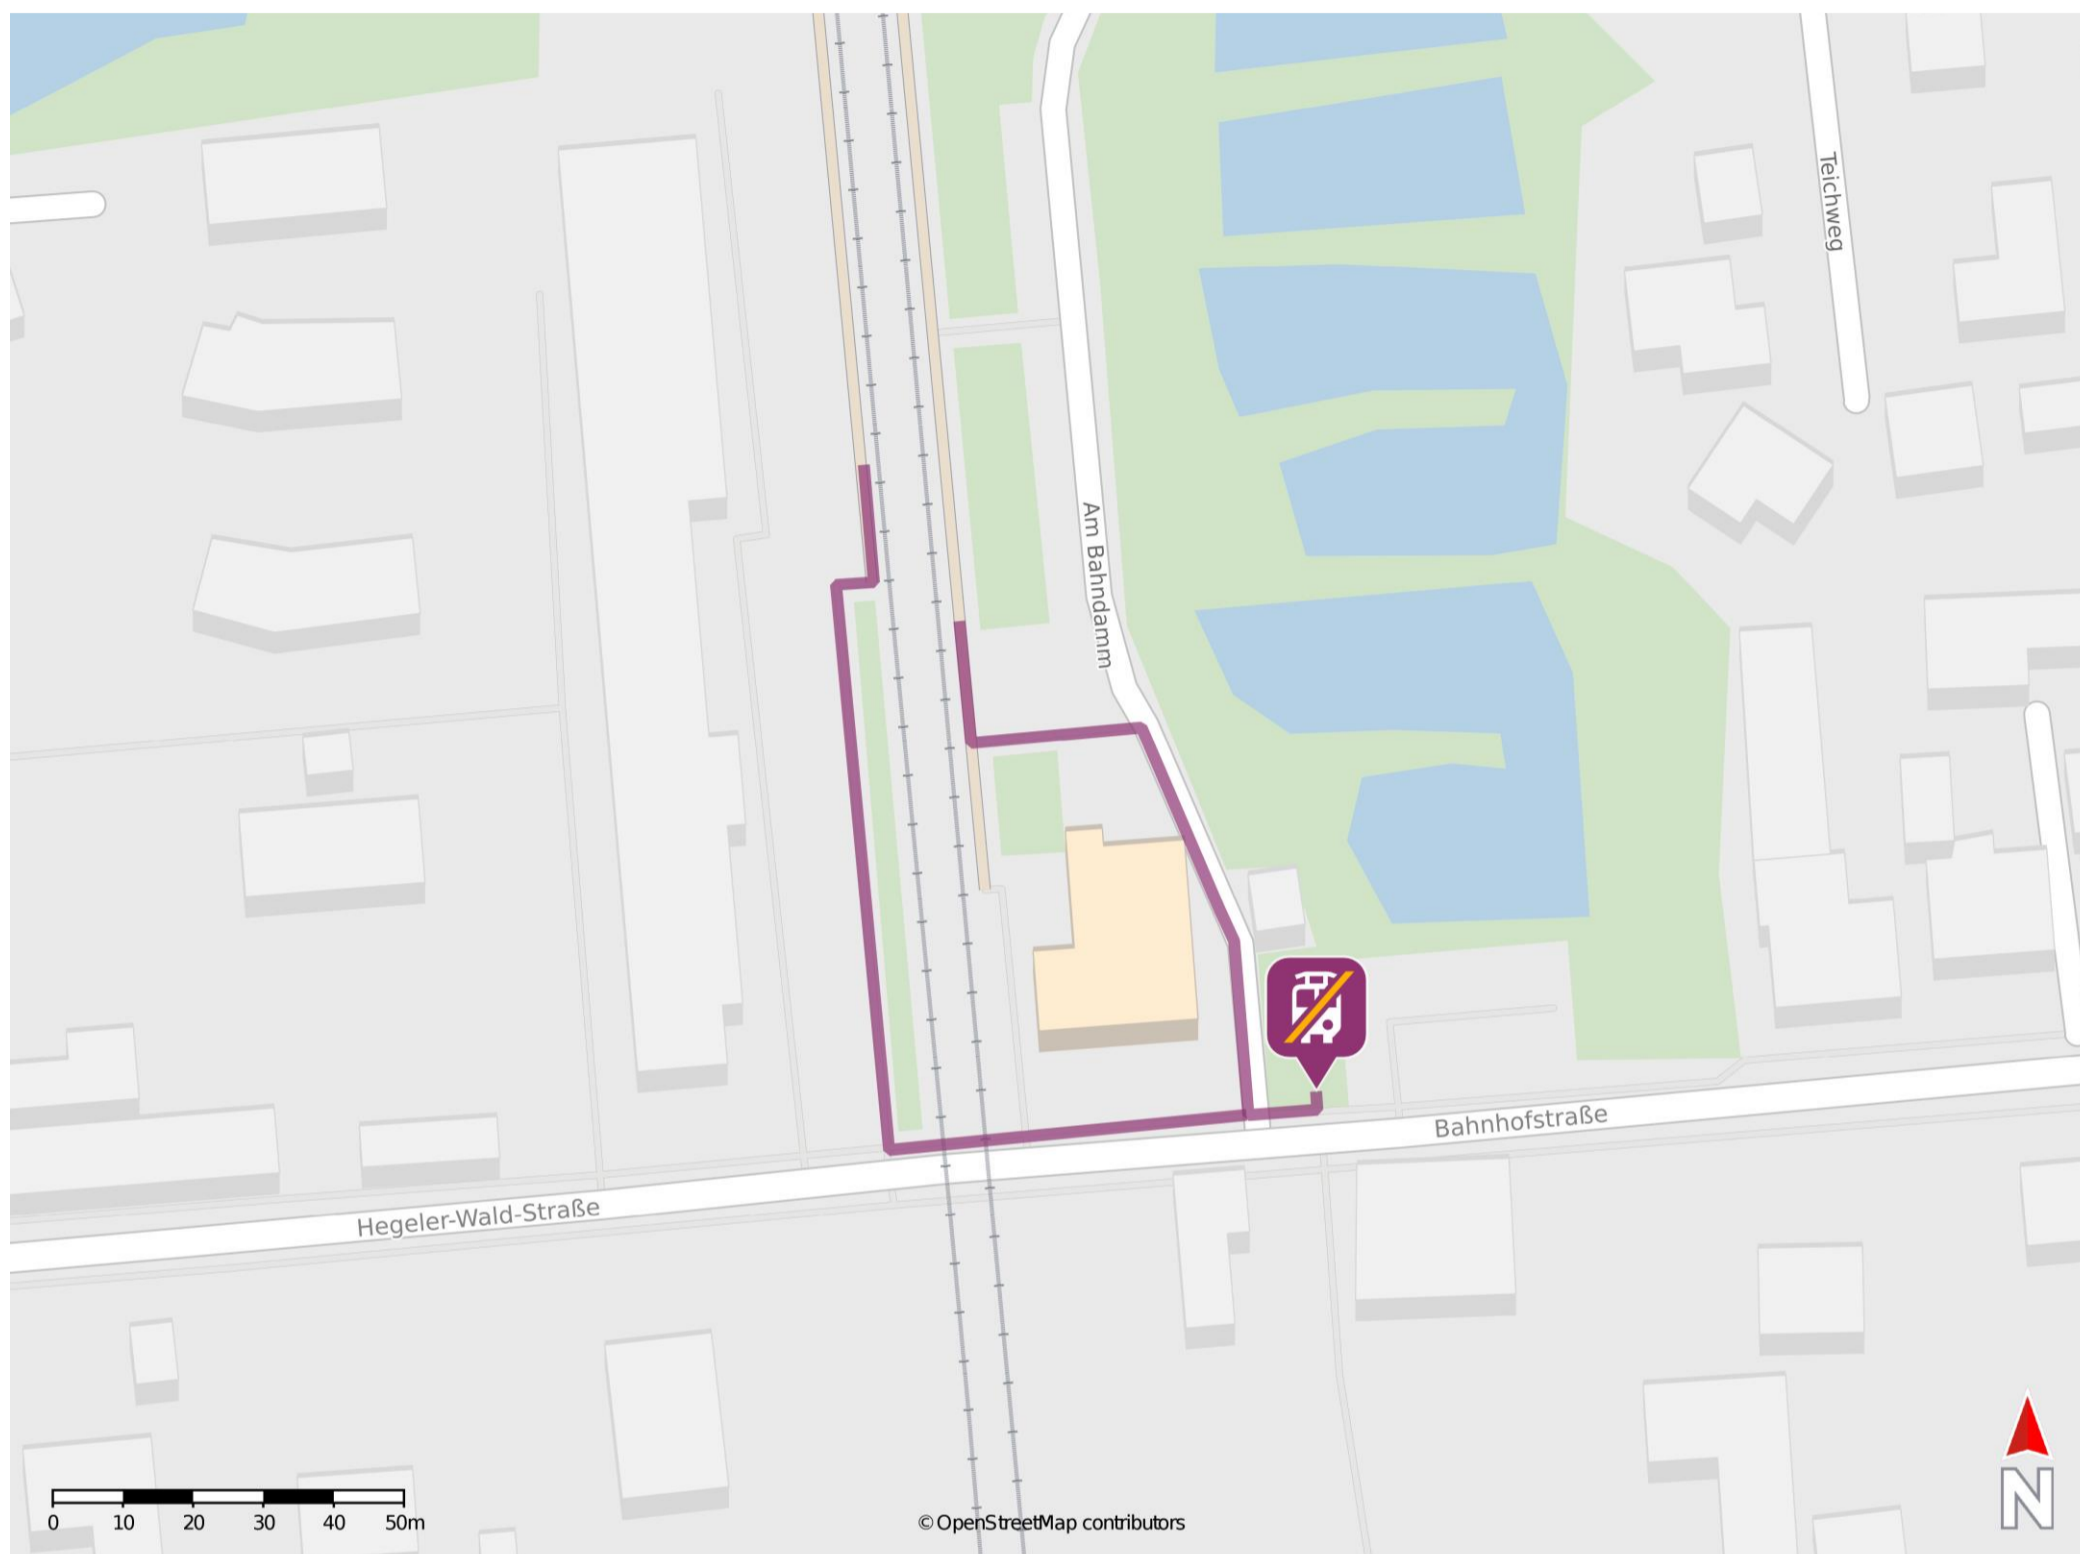

## Huntlosen

### Wegbeschreibung Schienenersatzverkehr \*

Verlassen Sie den Bahnsteig und begeben Sie sich an die Bahnhofstraße. Biegen Sie nach links ab und folgen Sie dem Straßenverlauf bis zur Ersatzhaltestelle.

\* Fahrradmitnahme im Schienenersatzverkehr nur begrenzt möglich.  
Im QR Code sind die Koordinaten der Ersatzhaltestelle hinterlegt.

— barrierefrei  
- nicht barrierefrei