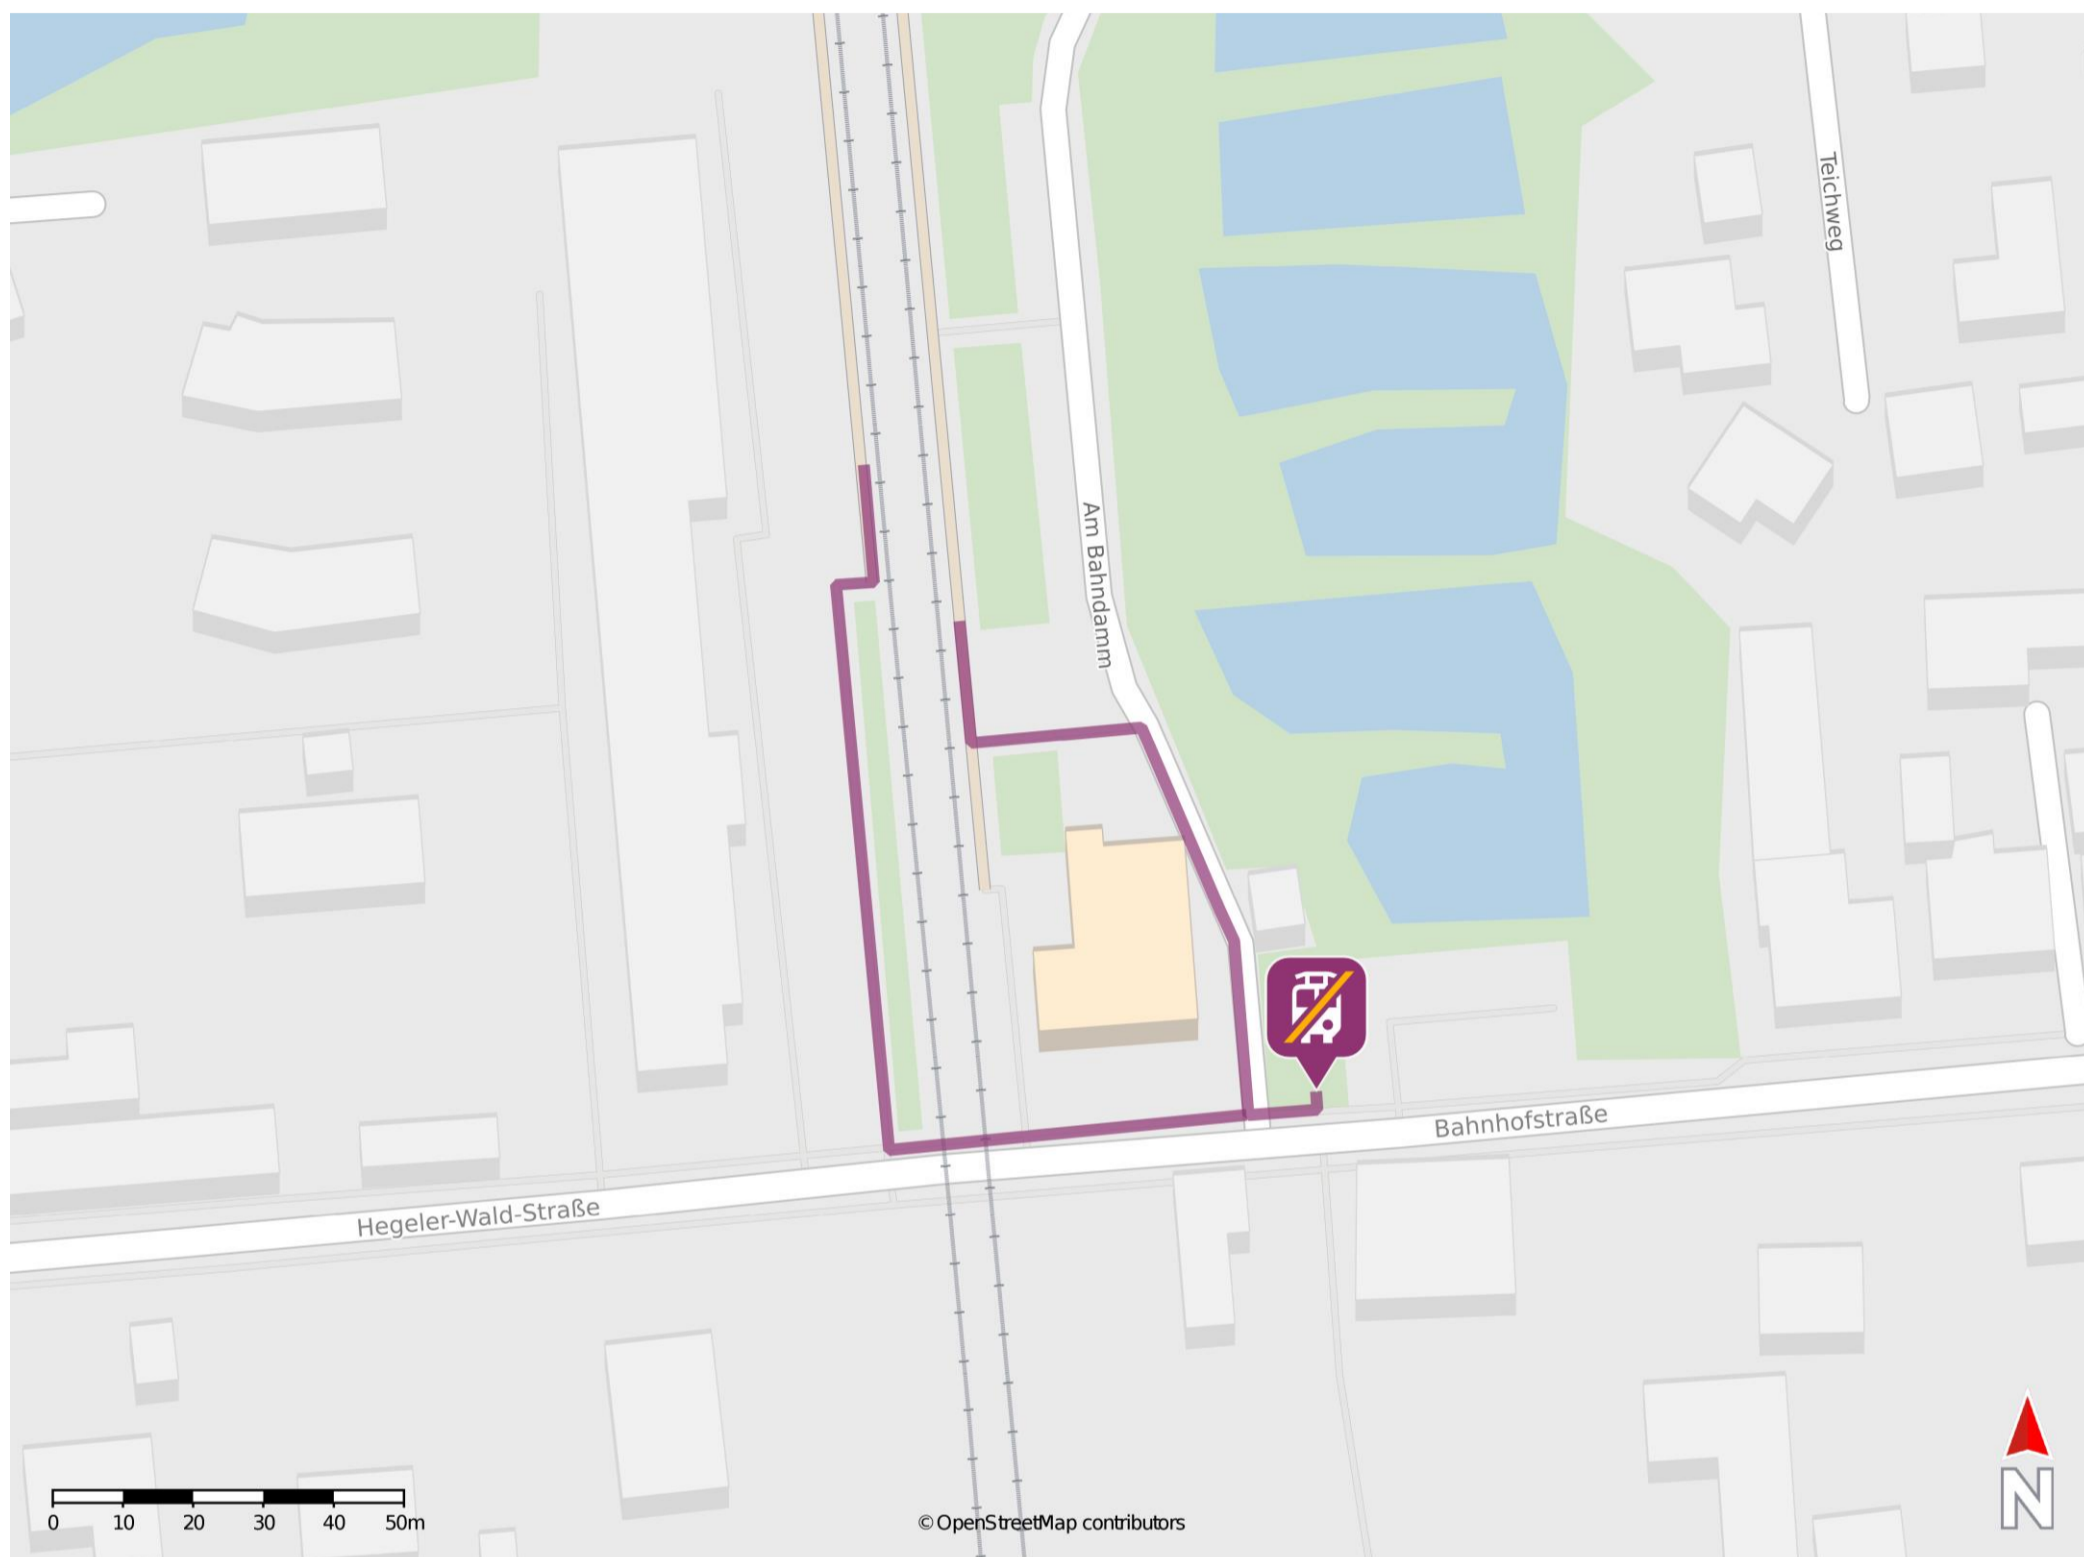

## Huntlosen

### Wegbeschreibung Schienenersatzverkehr \*

Verlassen Sie den Bahnsteig und begeben Sie sich an die Bahnhofstraße. Biegen Sie nach links ab und folgen Sie dem Straßenverlauf bis zur Ersatzhaltestelle.

\* Fahrradmitnahme im Schienenersatzverkehr nur begrenzt möglich.  
Im QR Code sind die Koordinaten der Ersatzhaltestelle hinterlegt.

— barrierefrei  
- nicht barrierefrei