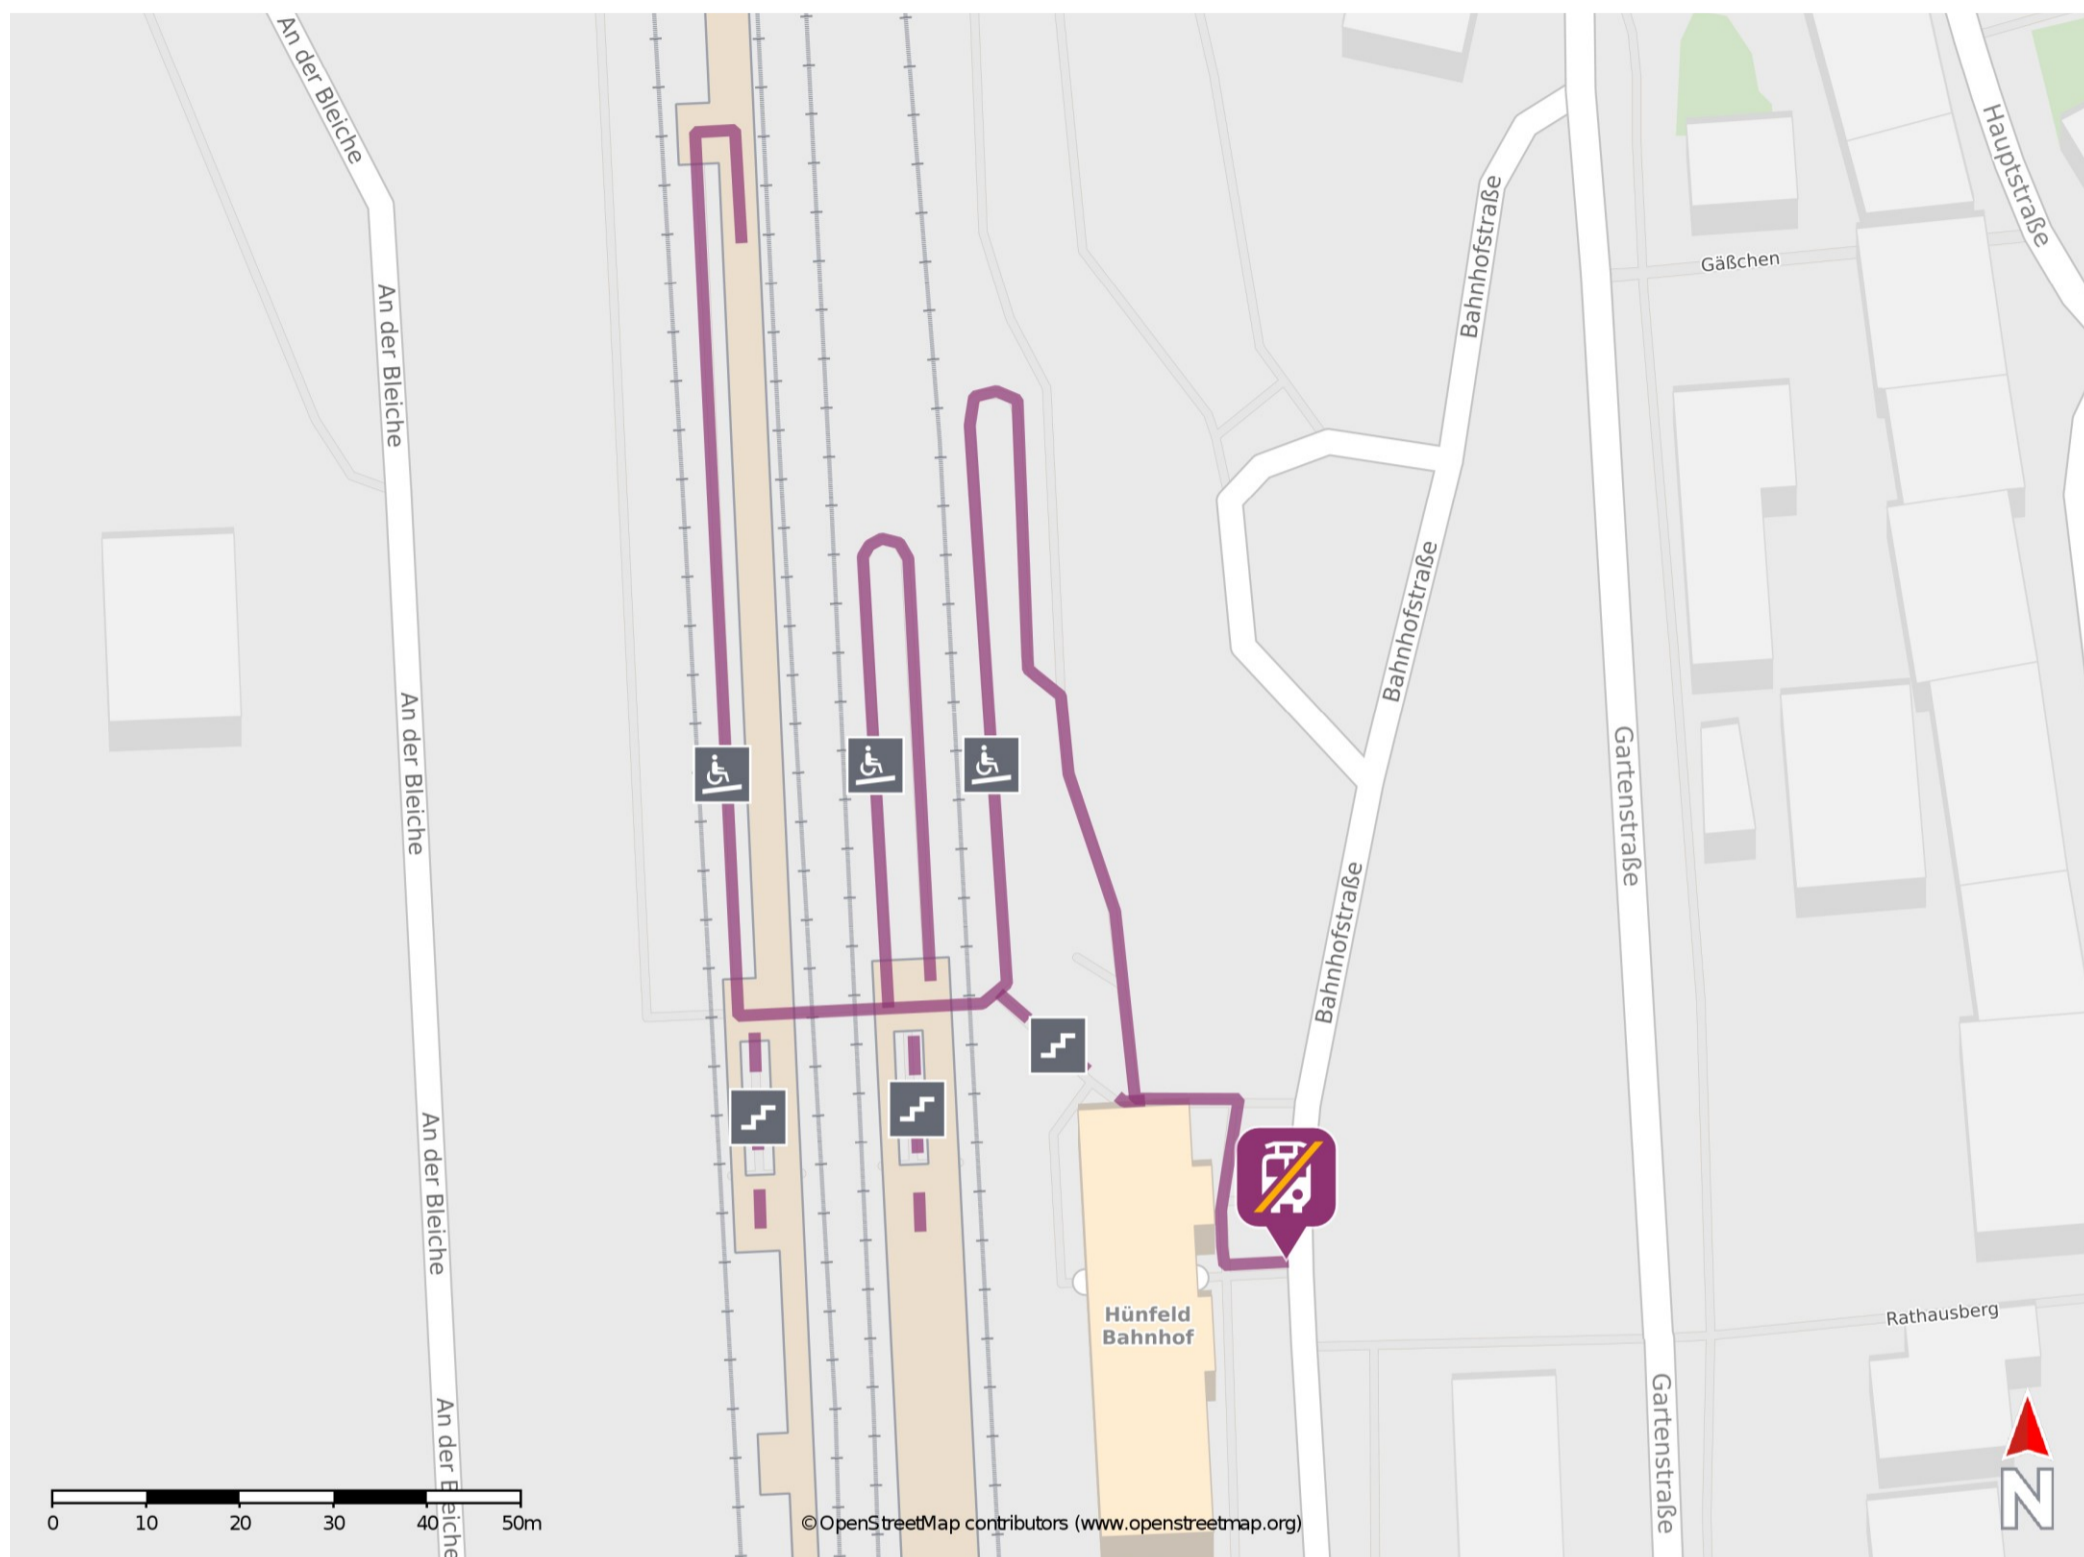

Hünfeld

Wegbeschreibung Schienenersatzverkehr *

Verlassen Sie den Bahnsteig durch die Unterführung und begeben Sie sich vor das Bahnhofsgebäude. Die Ersatzhaltestelle befindet sich in unmittelbarer Nähe.

* Fahrradmitnahme im Schienenersatzverkehr nur begrenzt möglich.
Im QR Code sind die Koordinaten der Ersatzhaltestelle hinterlegt.

——— barrierefrei
——— nicht barrierefrei