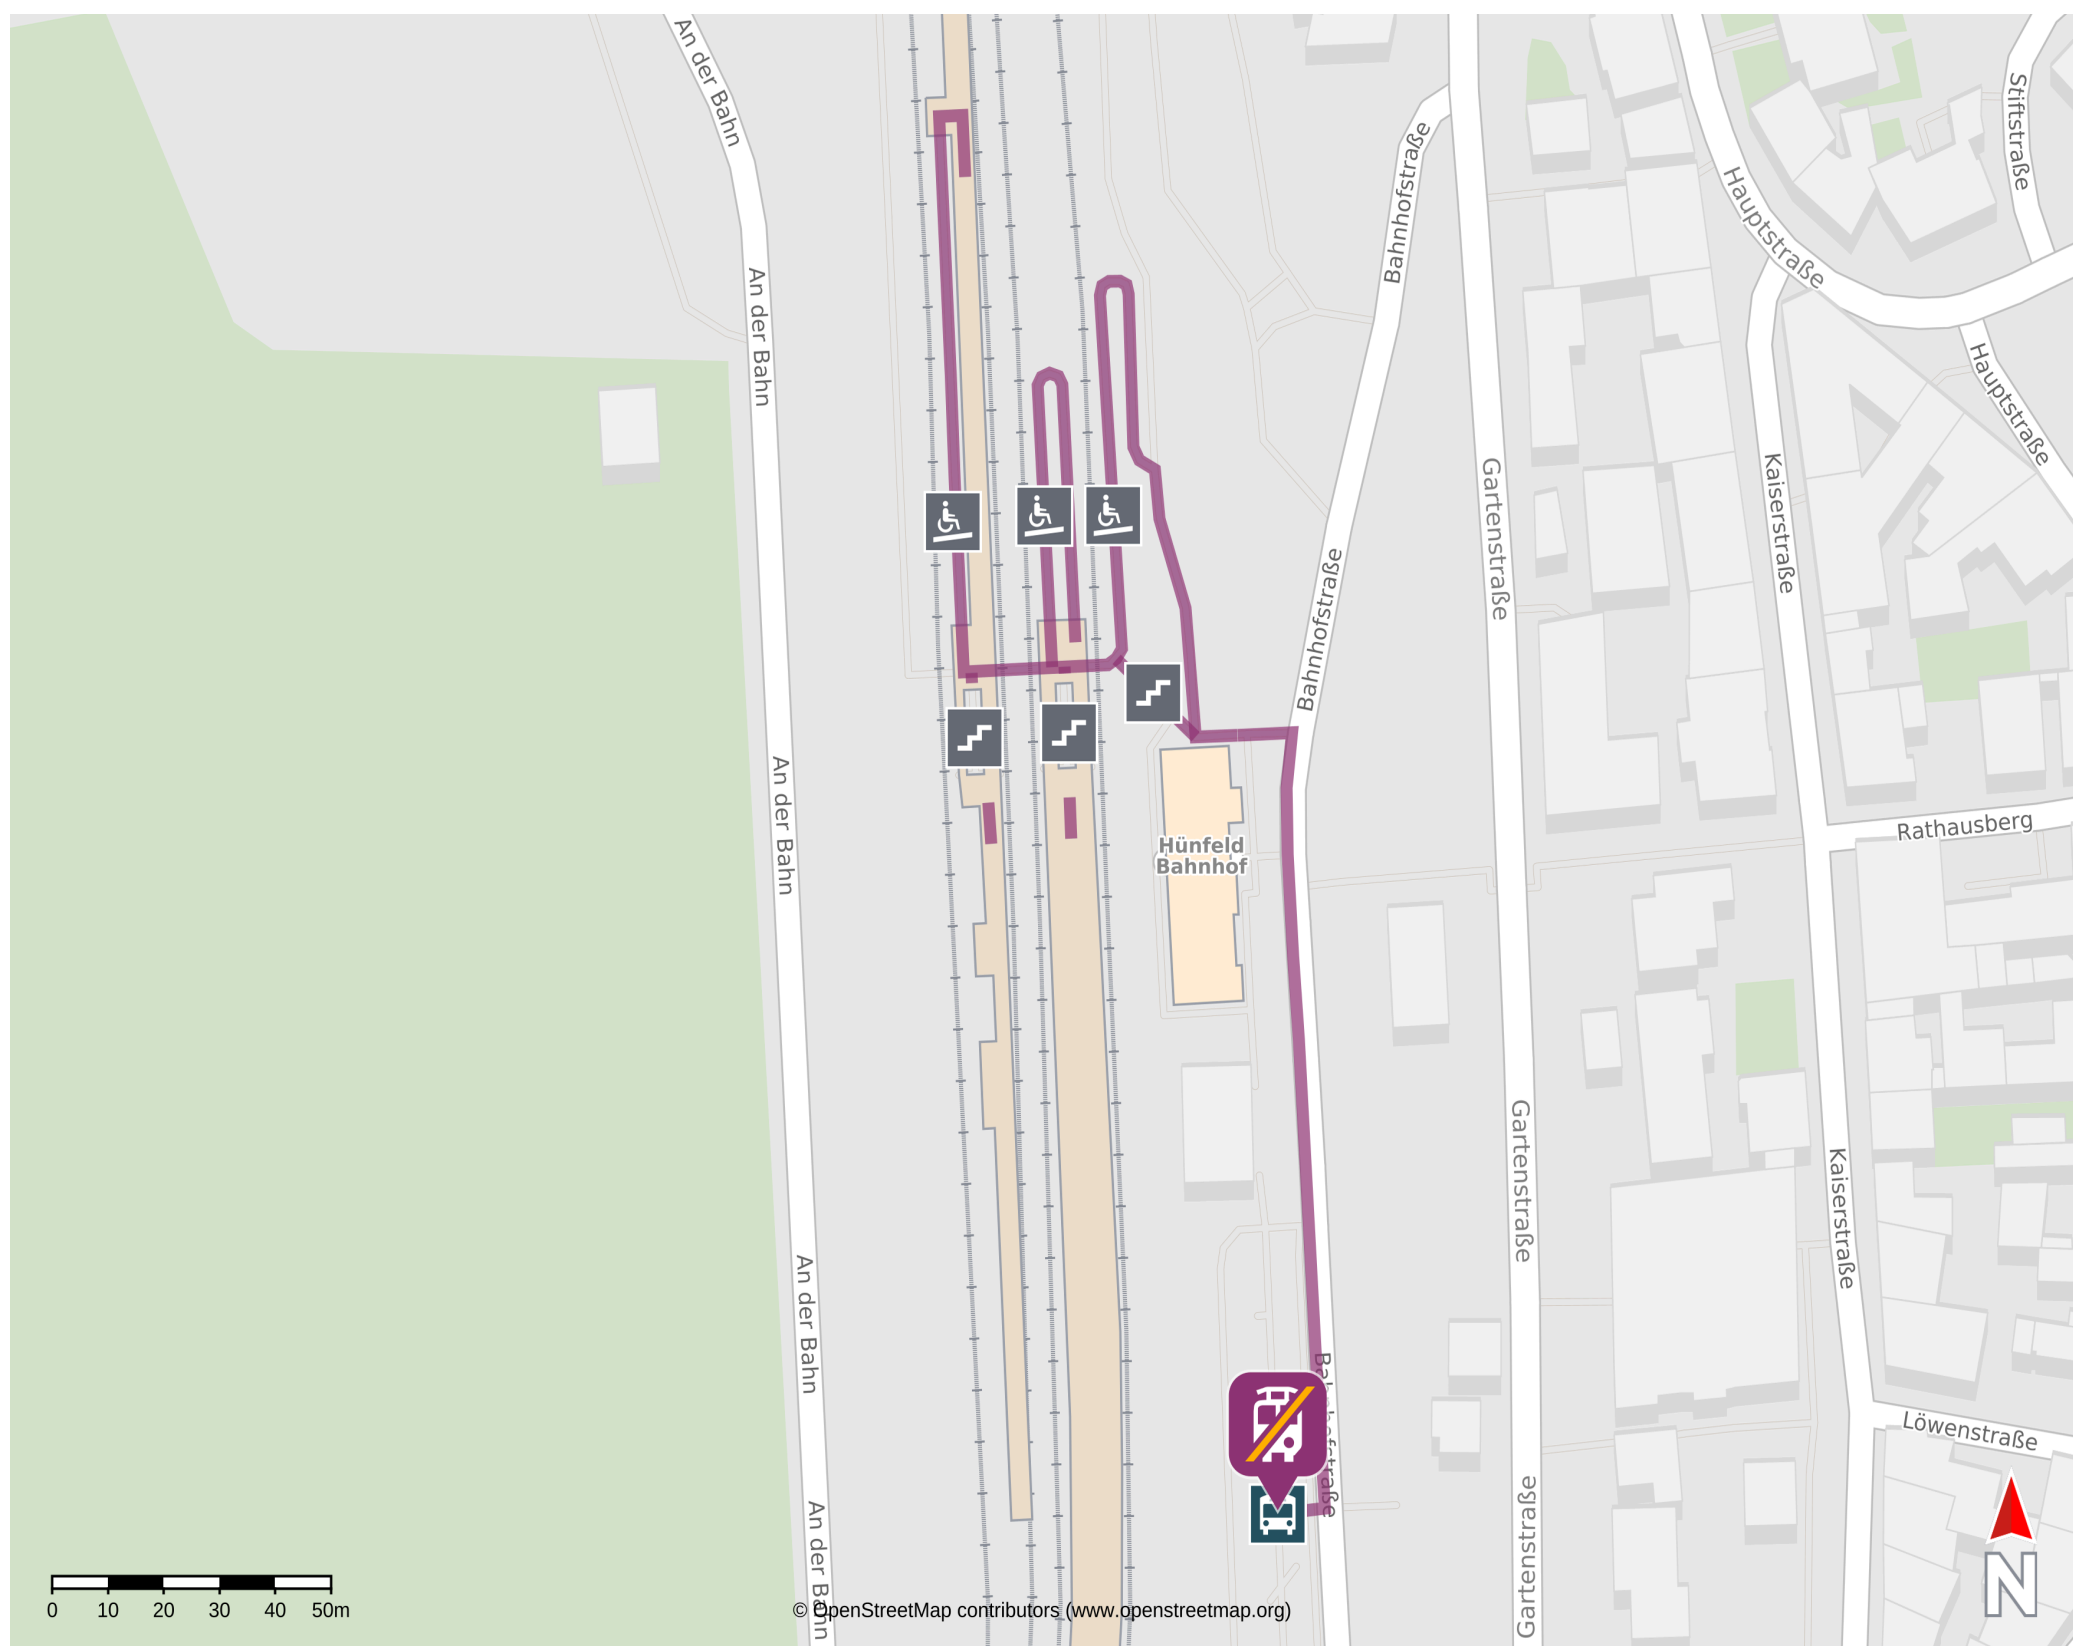

Umgebungsplan

Hünfeld

17.03.2025, 18:32

Wegbeschreibung Schienenersatzverkehr*

Verlassen Sie den Bahnhof durch die Unterführung in Richtung Zentrum. Gehen Sie ca 130 m nach rechts am Bahnhofsgebäude entlang. Dort finden Sie dann am ZOB die SEV Haltestelle

Ersatzhaltestelle

*Fahrradmitnahme im Schienenersatzverkehr nur begrenzt, teilweise gar nicht möglich. Bitte informieren Sie sich bei dem von Ihnen genutzten Eisenbahnverkehrsunternehmen. Im QR Code sind die Koordinaten der Ersatzhaltestelle hinterlegt.

- barrierefrei
- - nicht barrierefrei