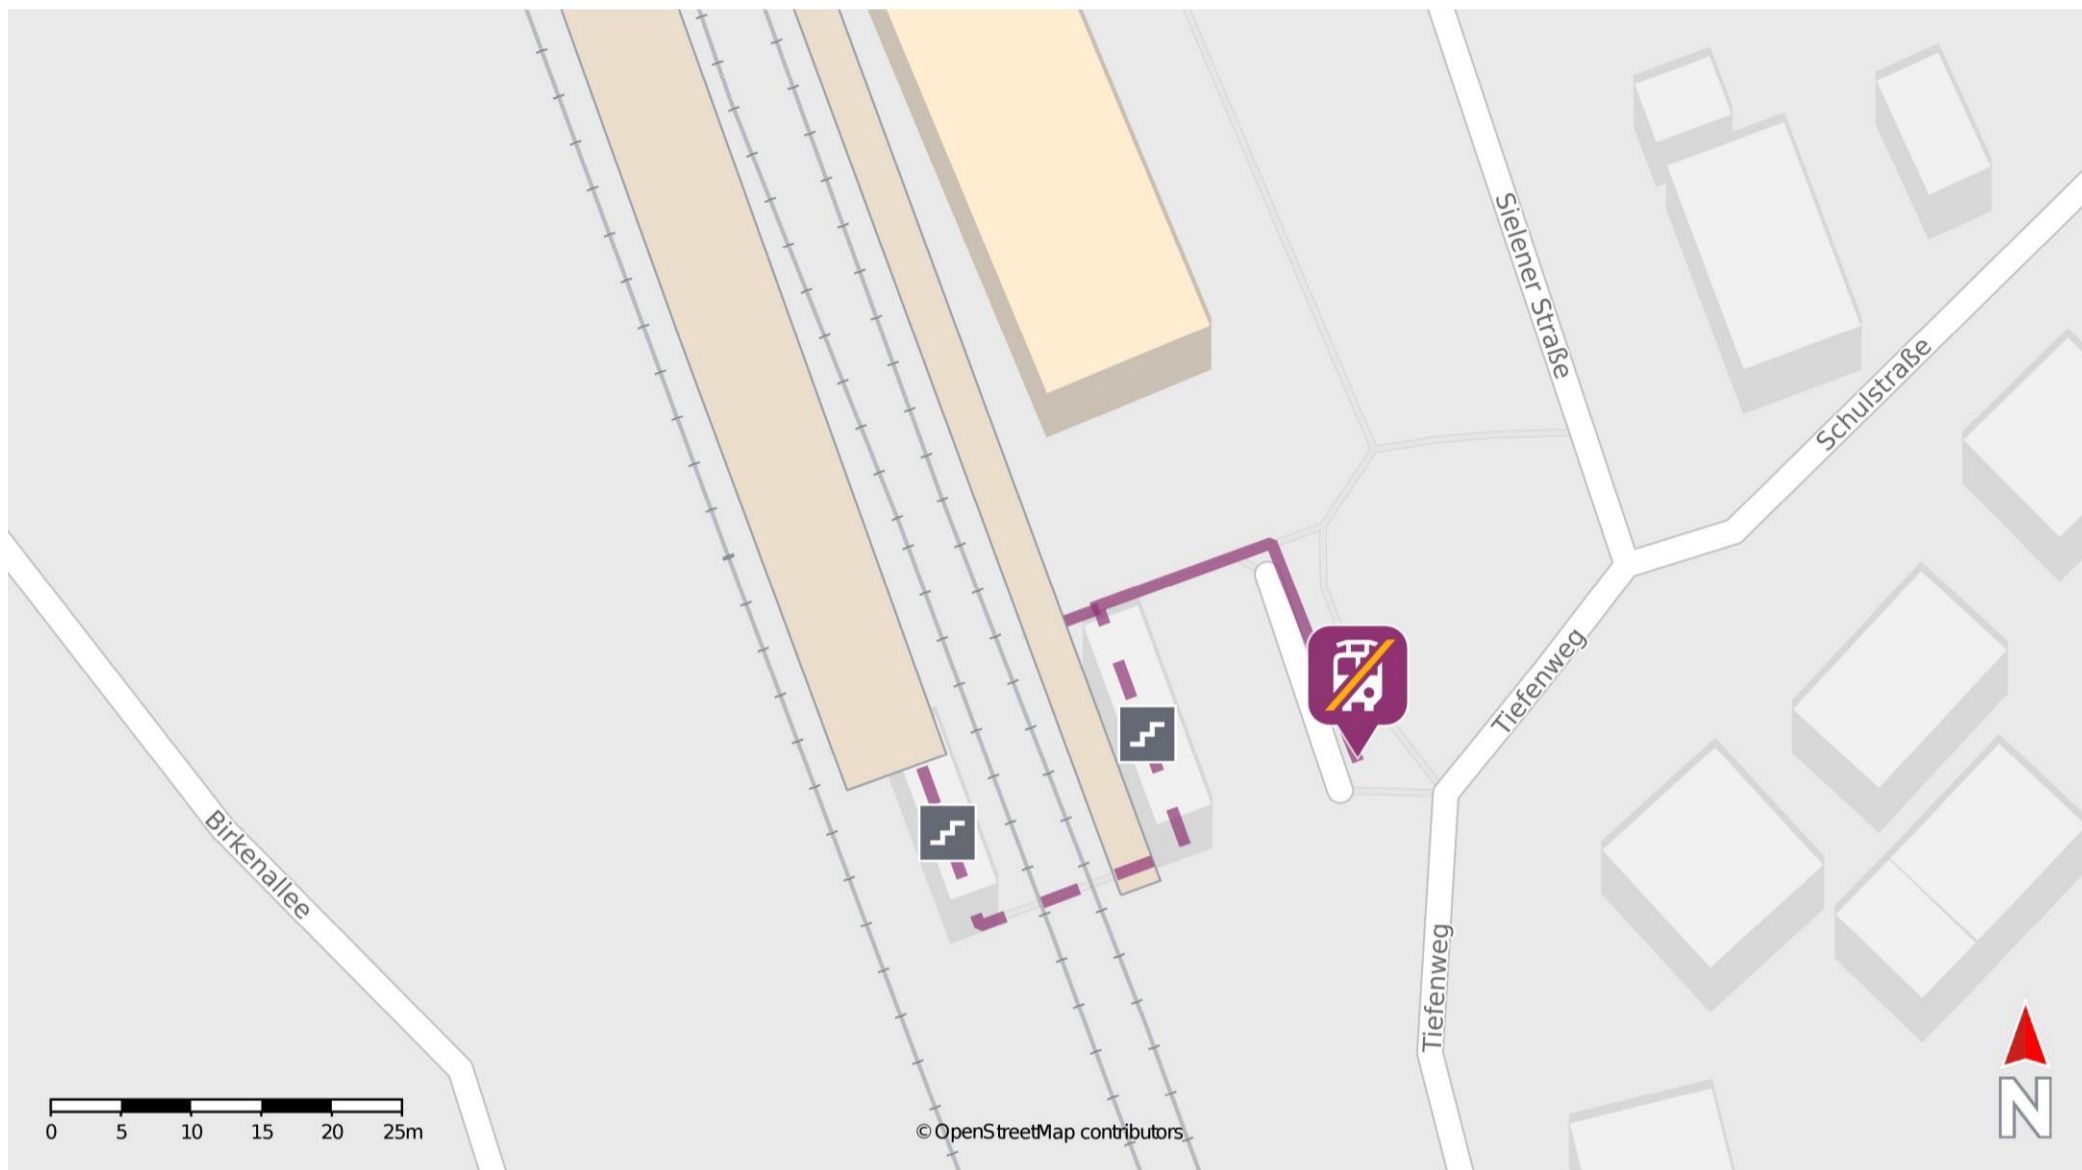

Umgebungsplan

Hofgeismar-Hümme

Wegbeschreibung Schienenersatzverkehr

Verlassen Sie den Bahnsteig und orientieren Sie sich nach rechts. Die Ersatzhaltestelle befindet sich in unmittelbarer Nähe zum Bahnhof am Tiefenweg.

Ersatzhaltestelle