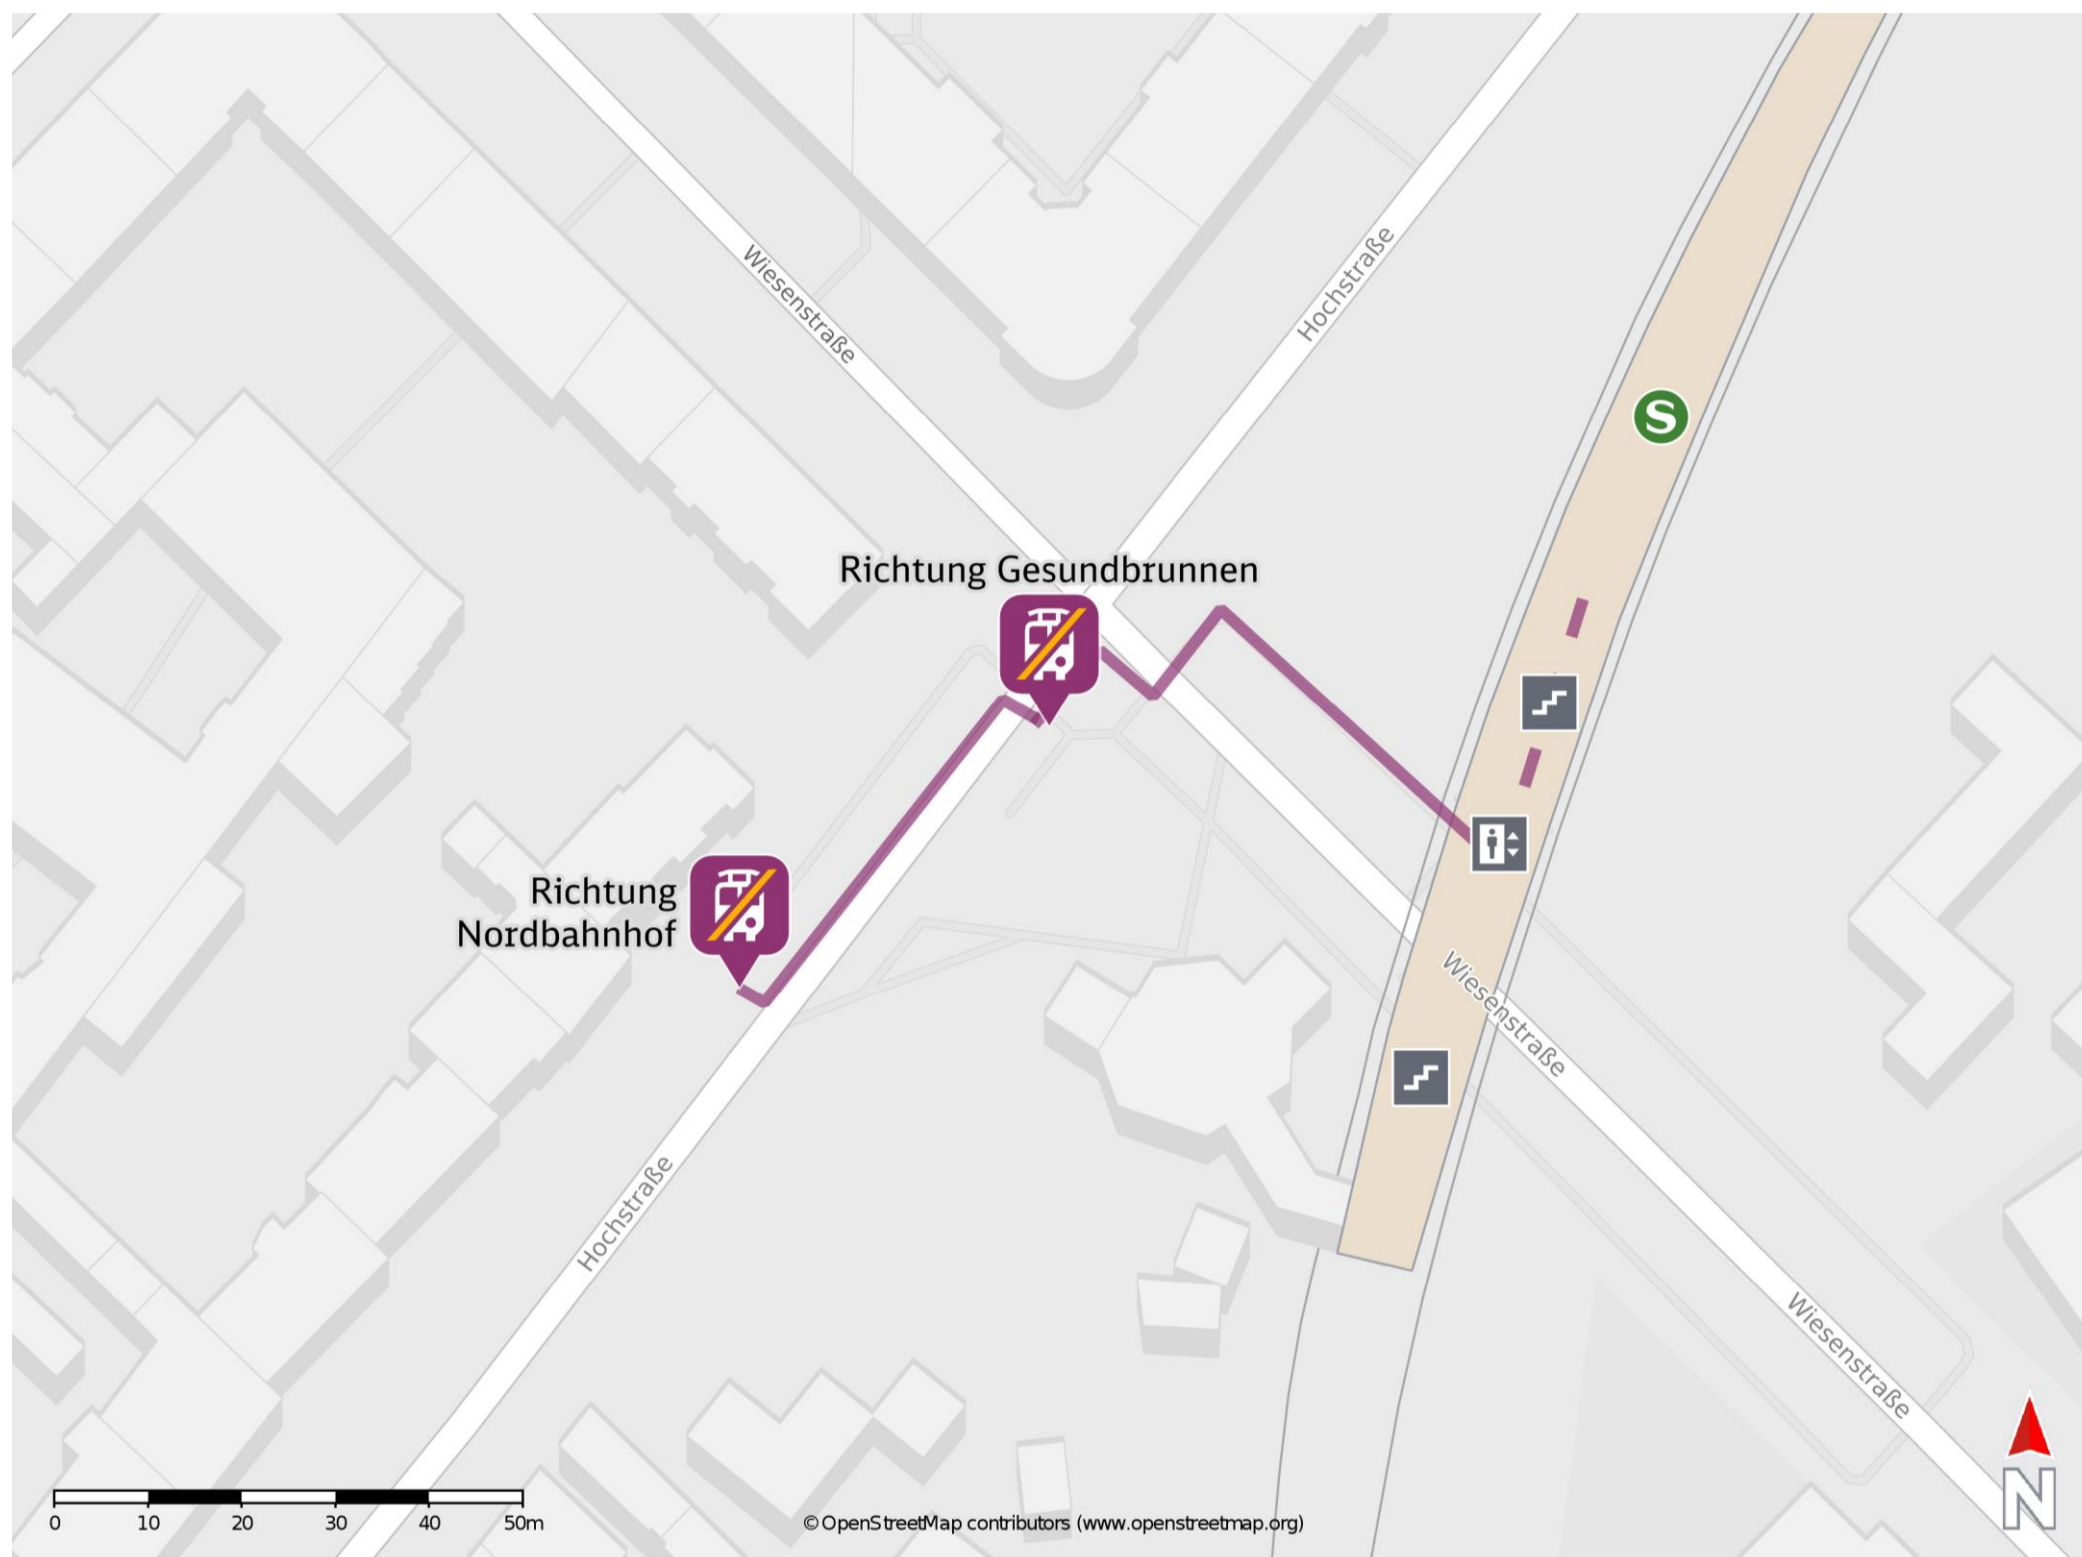

Humboldtthain

Wegbeschreibung Schienenersatzverkehr *

Verlassen Sie den Bahnsteig und begeben Sie sich an die Wiesenstraße. Halten Sie sich rechts und folgen Sie der Straße bis zur Hochstraße. Biegen Sie nach links ab und folgen Sie dem Straßenverlauf bis zur jeweiligen Ersatzhaltestelle.

Bitte beachten Sie gegebenenfalls auch die zusätzlichen Informationen zu Baumaßnahmen am Bahnsteig.

Ersatzhaltestelle Richtung Nordbahnhof

Ersatzhaltestelle Richtung Gesundbrunnen

* Fahrradmitnahme im Schienenersatzverkehr nur begrenzt möglich.
Im QR Code sind die Koordinaten der Ersatzhaltestelle hinterlegt.

— barrierefrei
- nicht barrierefrei