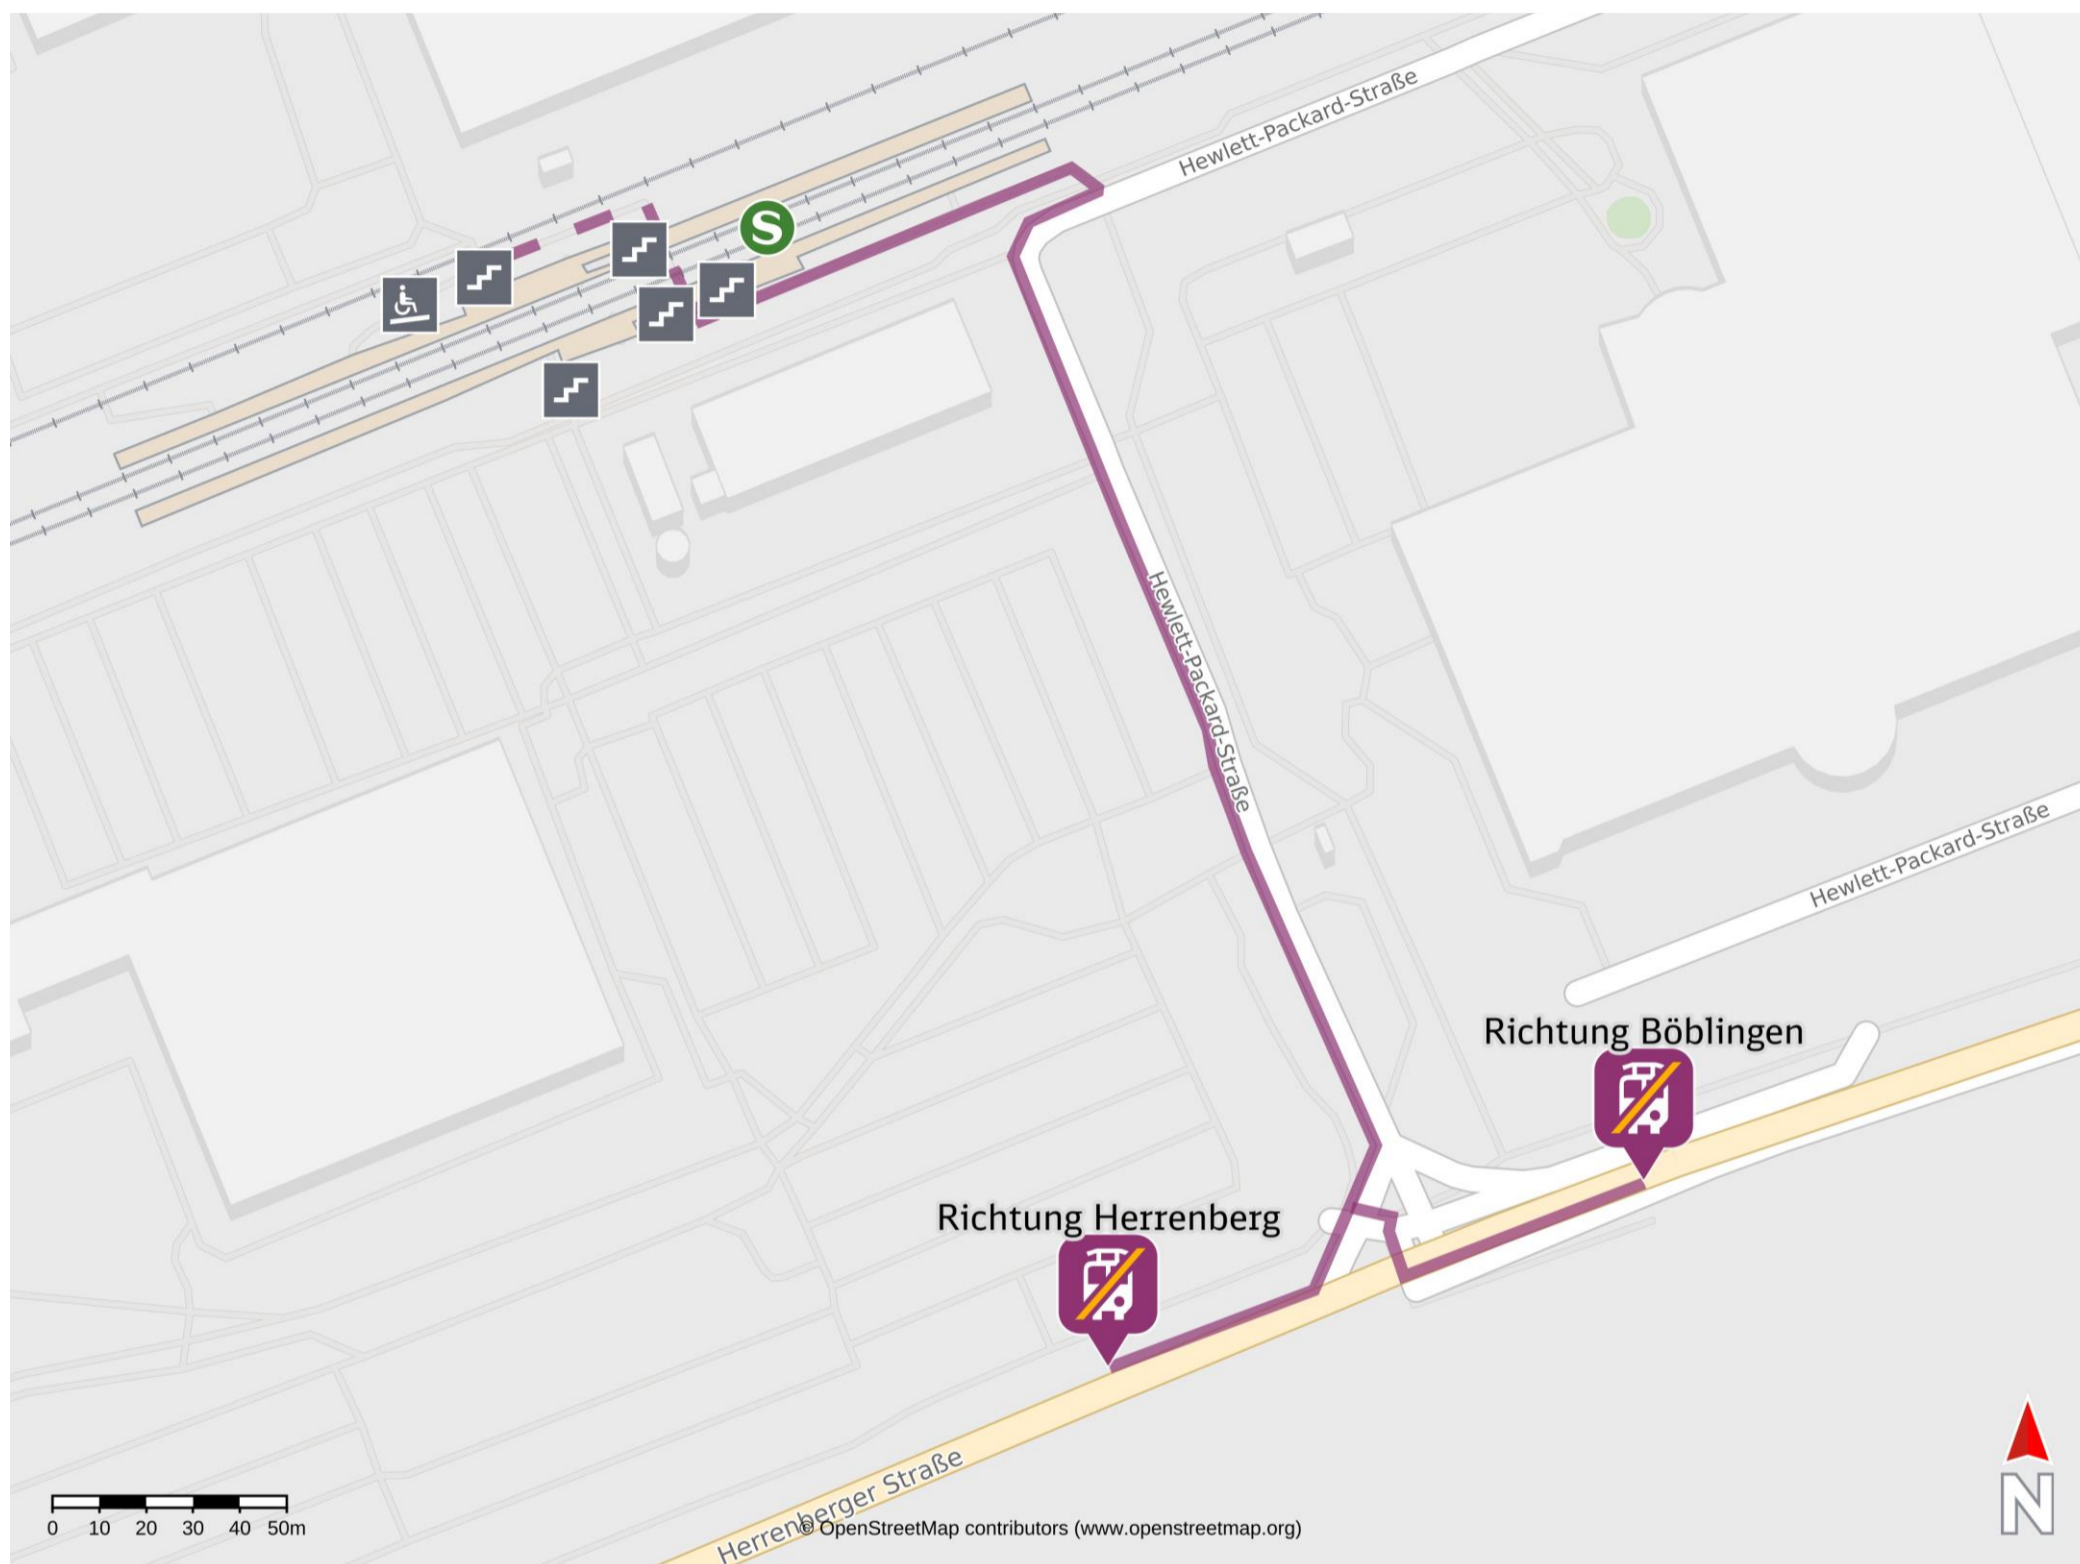

# Umgebungsplan

## Hulb

Ersatzhaltestelle Richtung Herrenberg

Ersatzhaltestelle Richtung Böblingen

### Wegbeschreibung Schienenersatzverkehr \*

Verlassen Sie den Bahnsteig über die Rampe oder die Treppenanlage und begeben Sie sich an die Hewlett-Packard-Straße. Biegen Sie nach rechts ab und folgen Sie dem Straßenverlauf bis zur Herrenberger Straße. Für die Ersatzhaltestelle in Richtung Herrenberg halten Sie sich links und folgen dem Straßenverlauf bis zur Ersatzhaltestelle. Für die Ersatzhaltestelle in Richtung Böblingen halten Sie sich rechts und folgen dem Straßenverlauf bis zur Ersatzhaltestelle. Die Ersatzhaltestellen befinden sich an den Haltestellen Böblingen Herrenberger Straße.