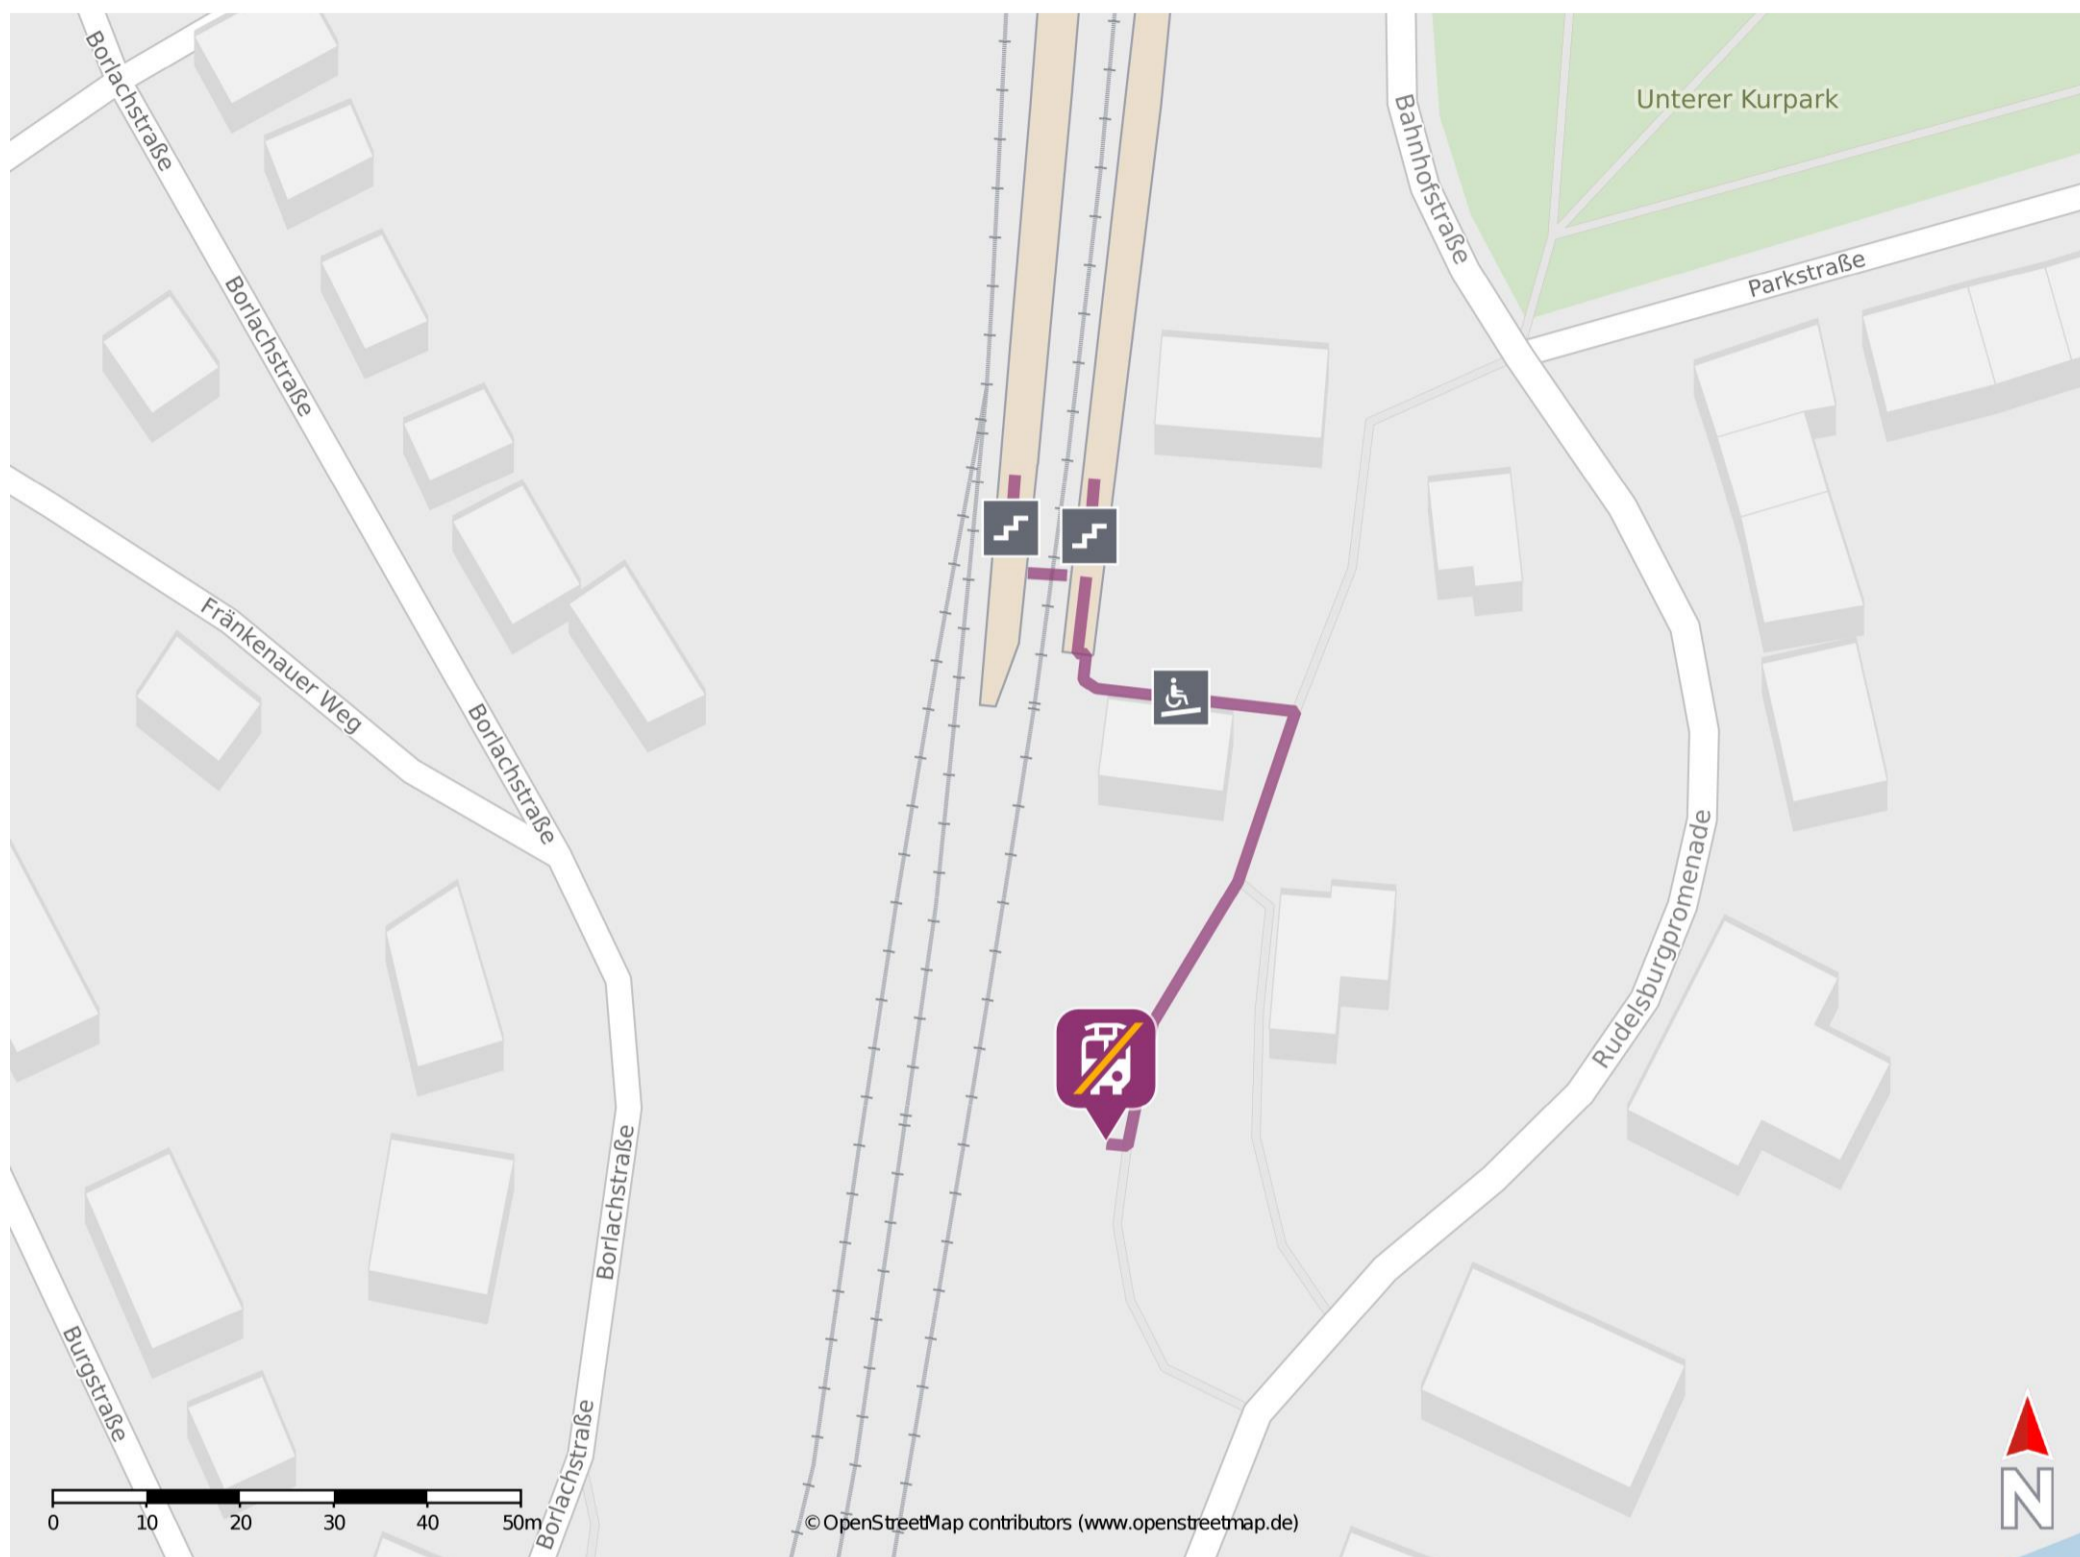

Bad Kösen

Wegbeschreibung Schienenersatzverkehr *

Verlassen Sie den Bahnsteig, ggf. durch die Unterführung, und begeben Sie sich vor den Bahnhof. Orientieren Sie sich nach rechts und begeben Sie sich zur Ersatzhaltestelle. Die Ersatzhaltestelle befindet sich an der Bushaltestelle Bad Kösen, Bahnhof am Busbahnhof.

* Fahrradmitnahme im Schienenersatzverkehr nur begrenzt möglich.
Im QR Code sind die Koordinaten der Ersatzhaltestelle hinterlegt.

— barrierefrei
— nicht barrierefrei