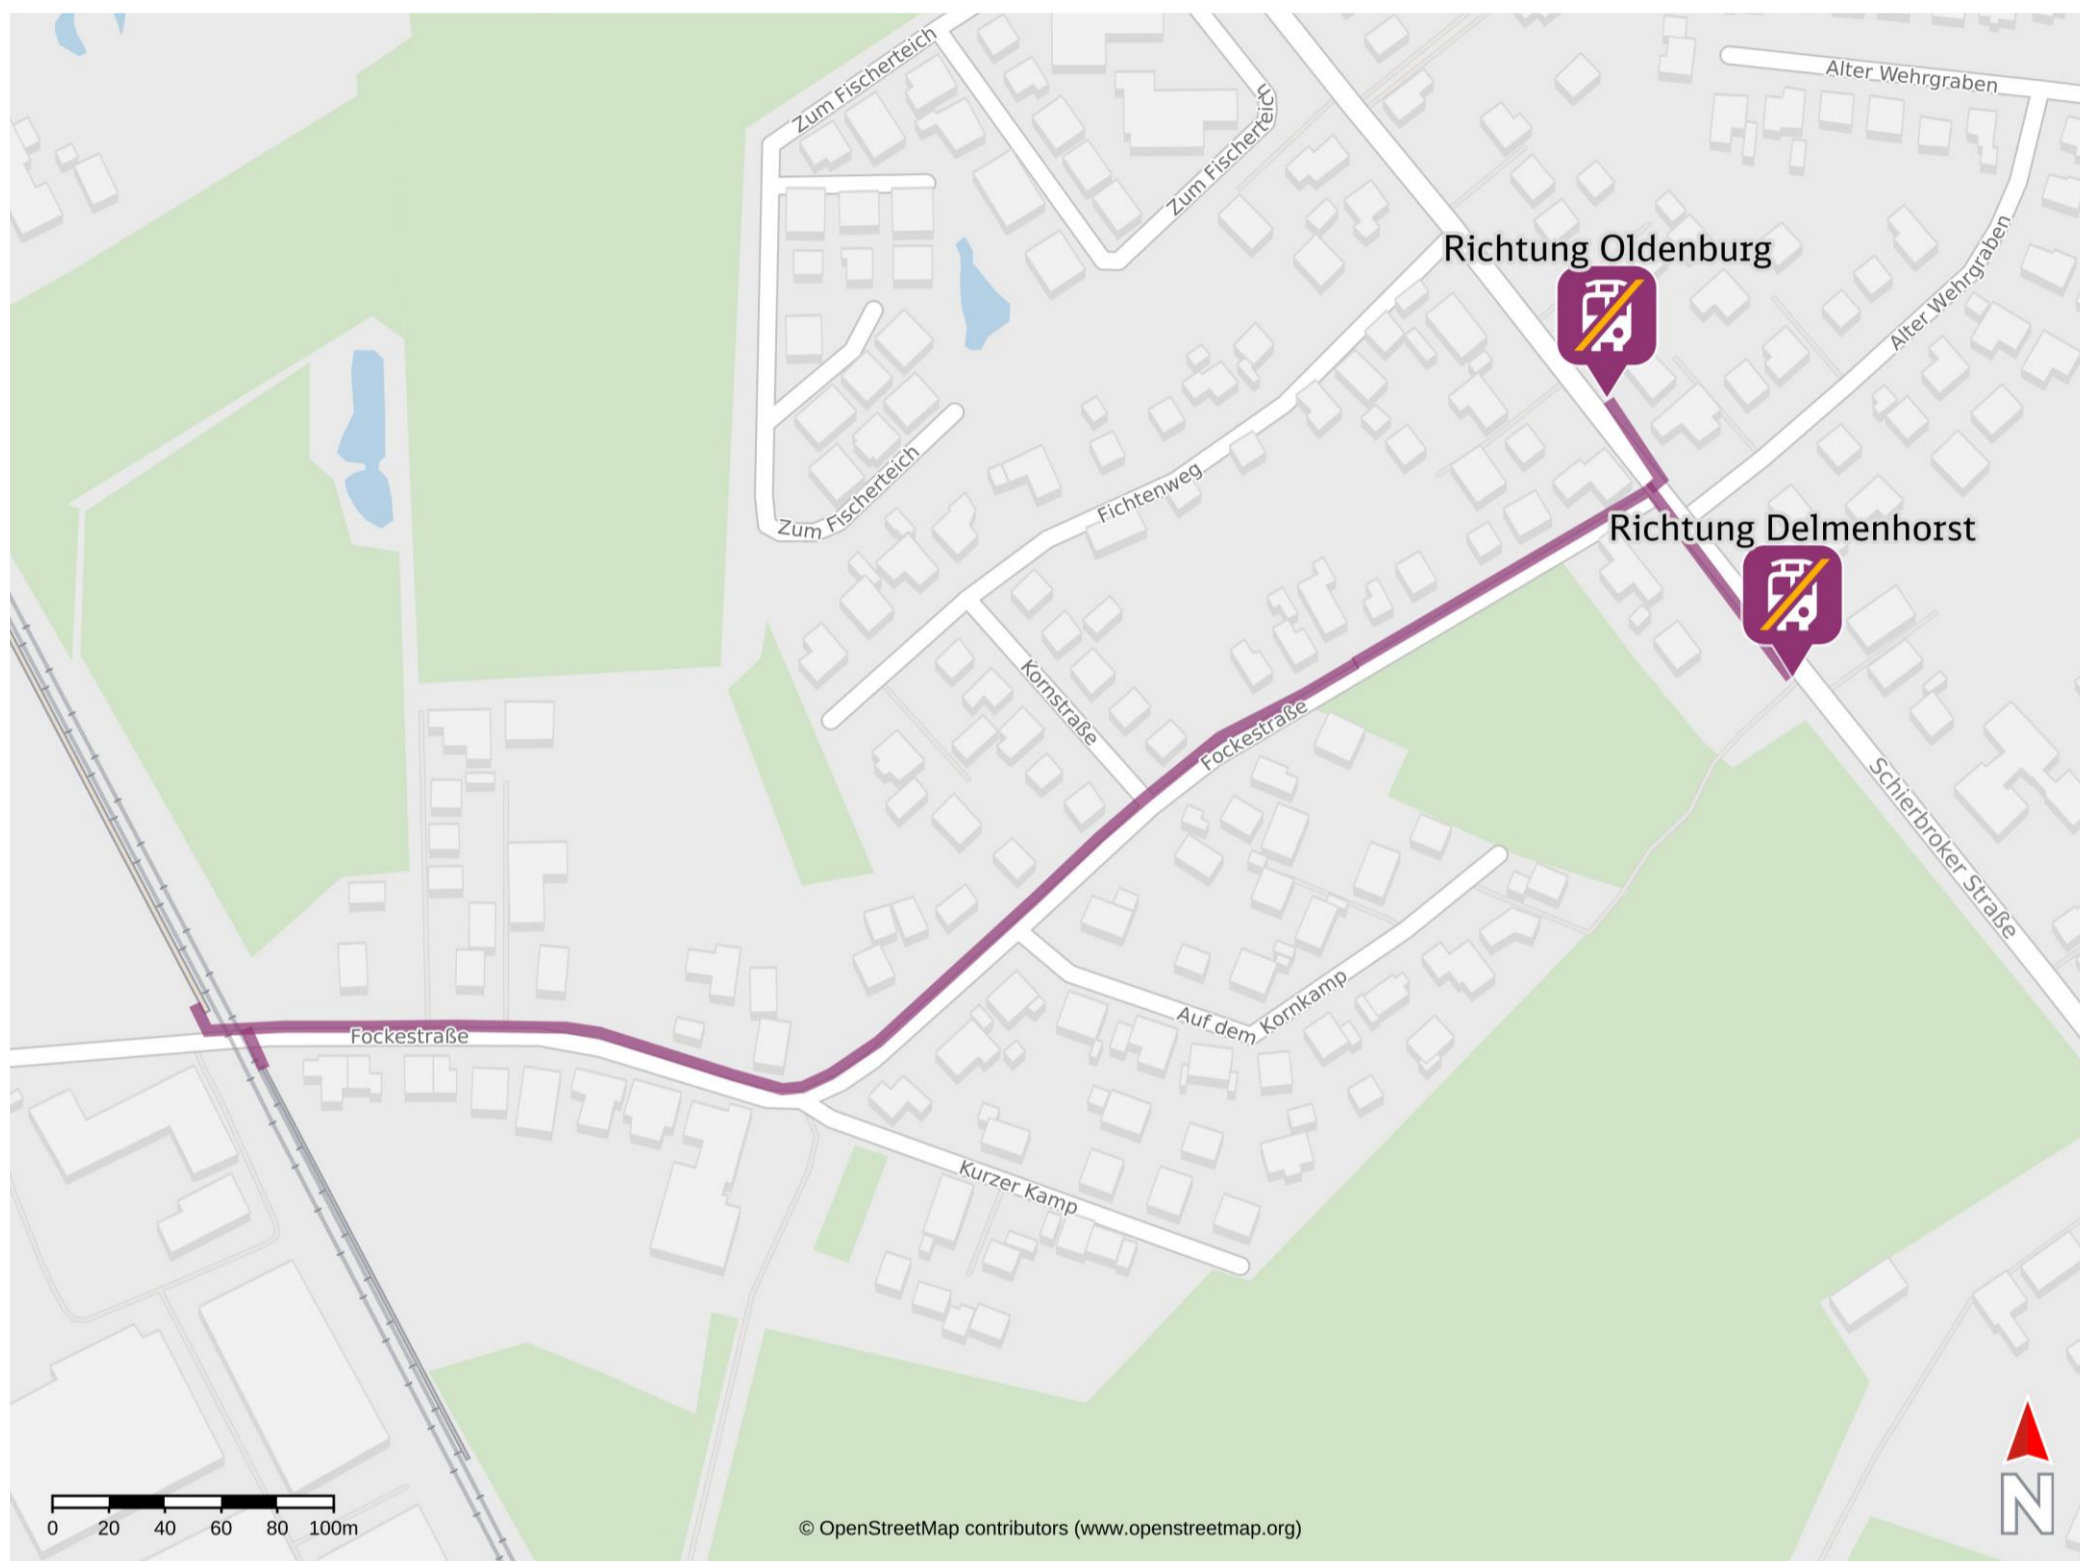

Umgebungsplan

Hoykenkamp

Ersatzhaltestelle Richtung Delmenhorst/ Bremen

Ersatzhaltestelle Richtung Oldenburg

Wegbeschreibung Schienenersatzverkehr *

Von Gleis 1: Verlassen Sie den Bahnsteig und begeben Sie sich an der Fockestraße. Biegen Sie nach links in diese ein und folgen Sie dem Straßenverlauf bis zur Schierbroker Straße.
 Von Gleis 2: Verlassen Sie den Bahnsteig und begeben Sie sich an der Fockestraße. Biegen Sie nach rechts in diese ein und folgen Sie dem Straßenverlauf bis zur Schierbroker Straße.
 Für die Ersatzhaltestelle in Richtung Oldenburg halten Sie sich links und folgen dem Straßenverlauf der Schierbroker Straße bis zur Ersatzhaltestelle. Für die Ersatzhaltestelle in Richtung Delmenhorst/ Bremen halten Sie sich rechts und folgen dem Straßenverlauf der Schierbroker Straße bis zur Ersatzhaltestelle.
 Die Ersatzhaltestellen befinden sich an den Haltestellen Hoykenkamp Alter Wehrgraben.

*Fahrradmitnahme im Schienenersatzverkehr nur begrenzt, teilweise gar nicht möglich. Bitte informieren Sie sich bei dem von Ihnen genutzten Eisenbahnverkehrsunternehmen. Im QR Code sind die Koordinaten der Ersatzhaltestelle hinterlegt.

— barrierefrei
— nicht barrierefrei