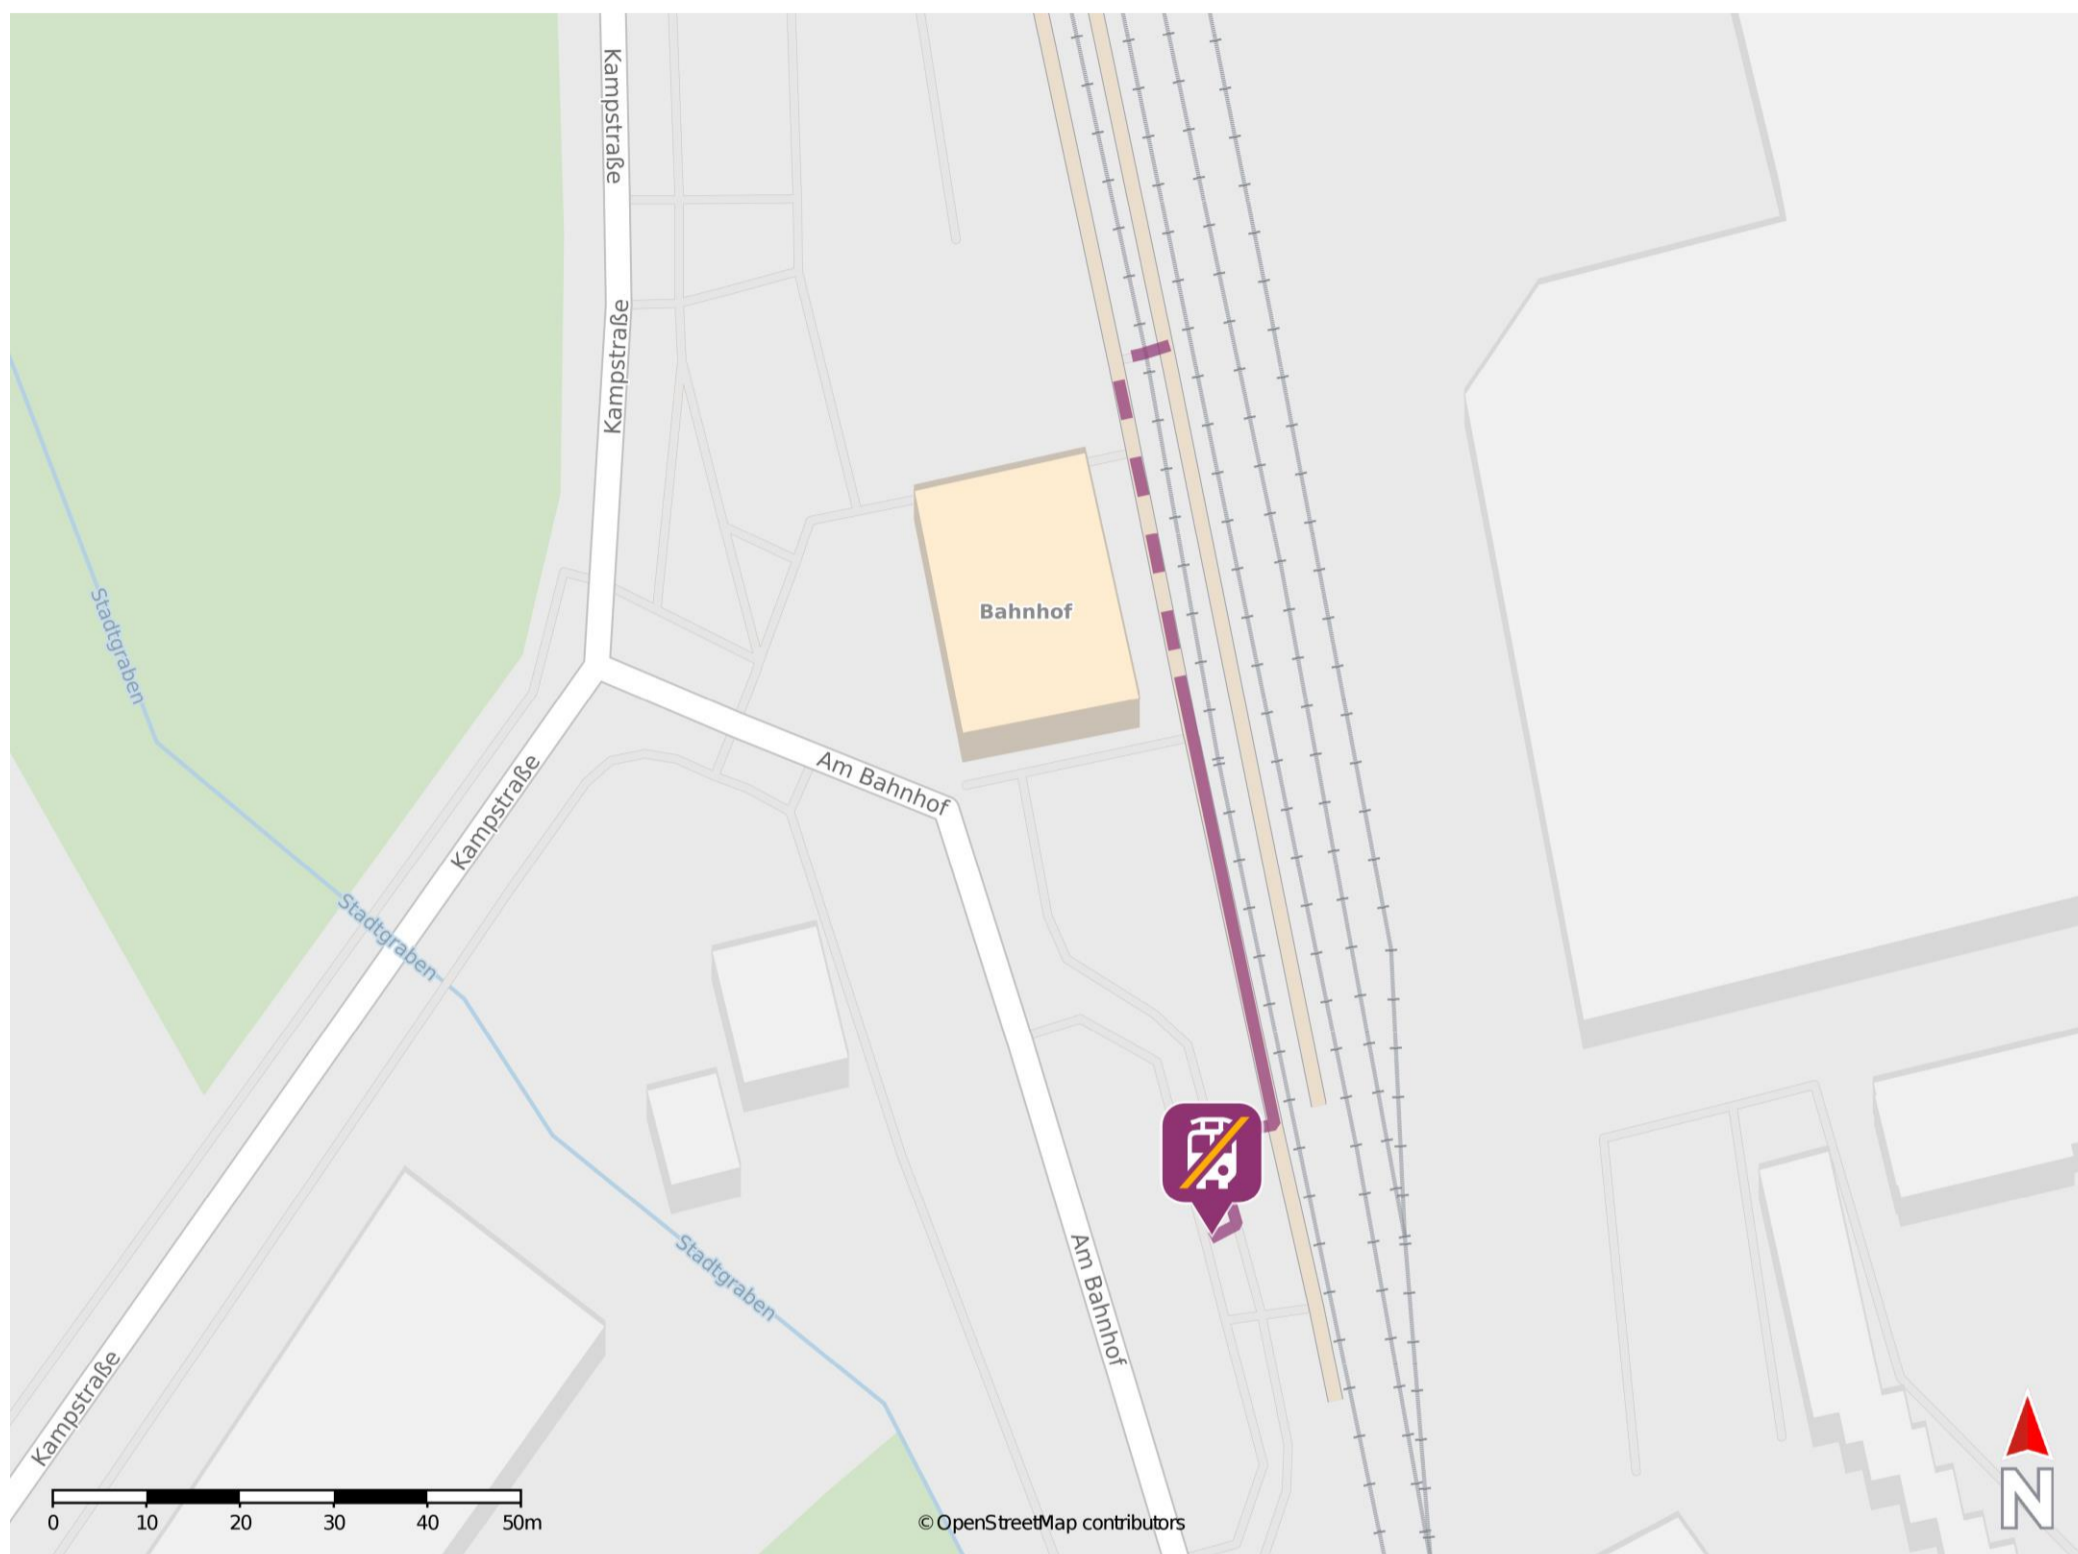

Horn-Bad Meinberg

Wegbeschreibung Schienenersatzverkehr *

Verlassen Sie den Bahnsteig, ggf. über den Bahnübergang, und orientieren Sie in Richtung der Straße Am Bahnhof. Die Ersatzhaltestelle befindet sich an der Bushaltestelle Horn-Bad Meinberg, Bahnhof in unmittelbarer Nähe zum Bahnsteig.

* Fahrradmitnahme im Schienenersatzverkehr nur begrenzt möglich.
Im QR Code sind die Koordinaten der Ersatzhaltestelle hinterlegt.

— barrierefrei
- nicht barrierefrei