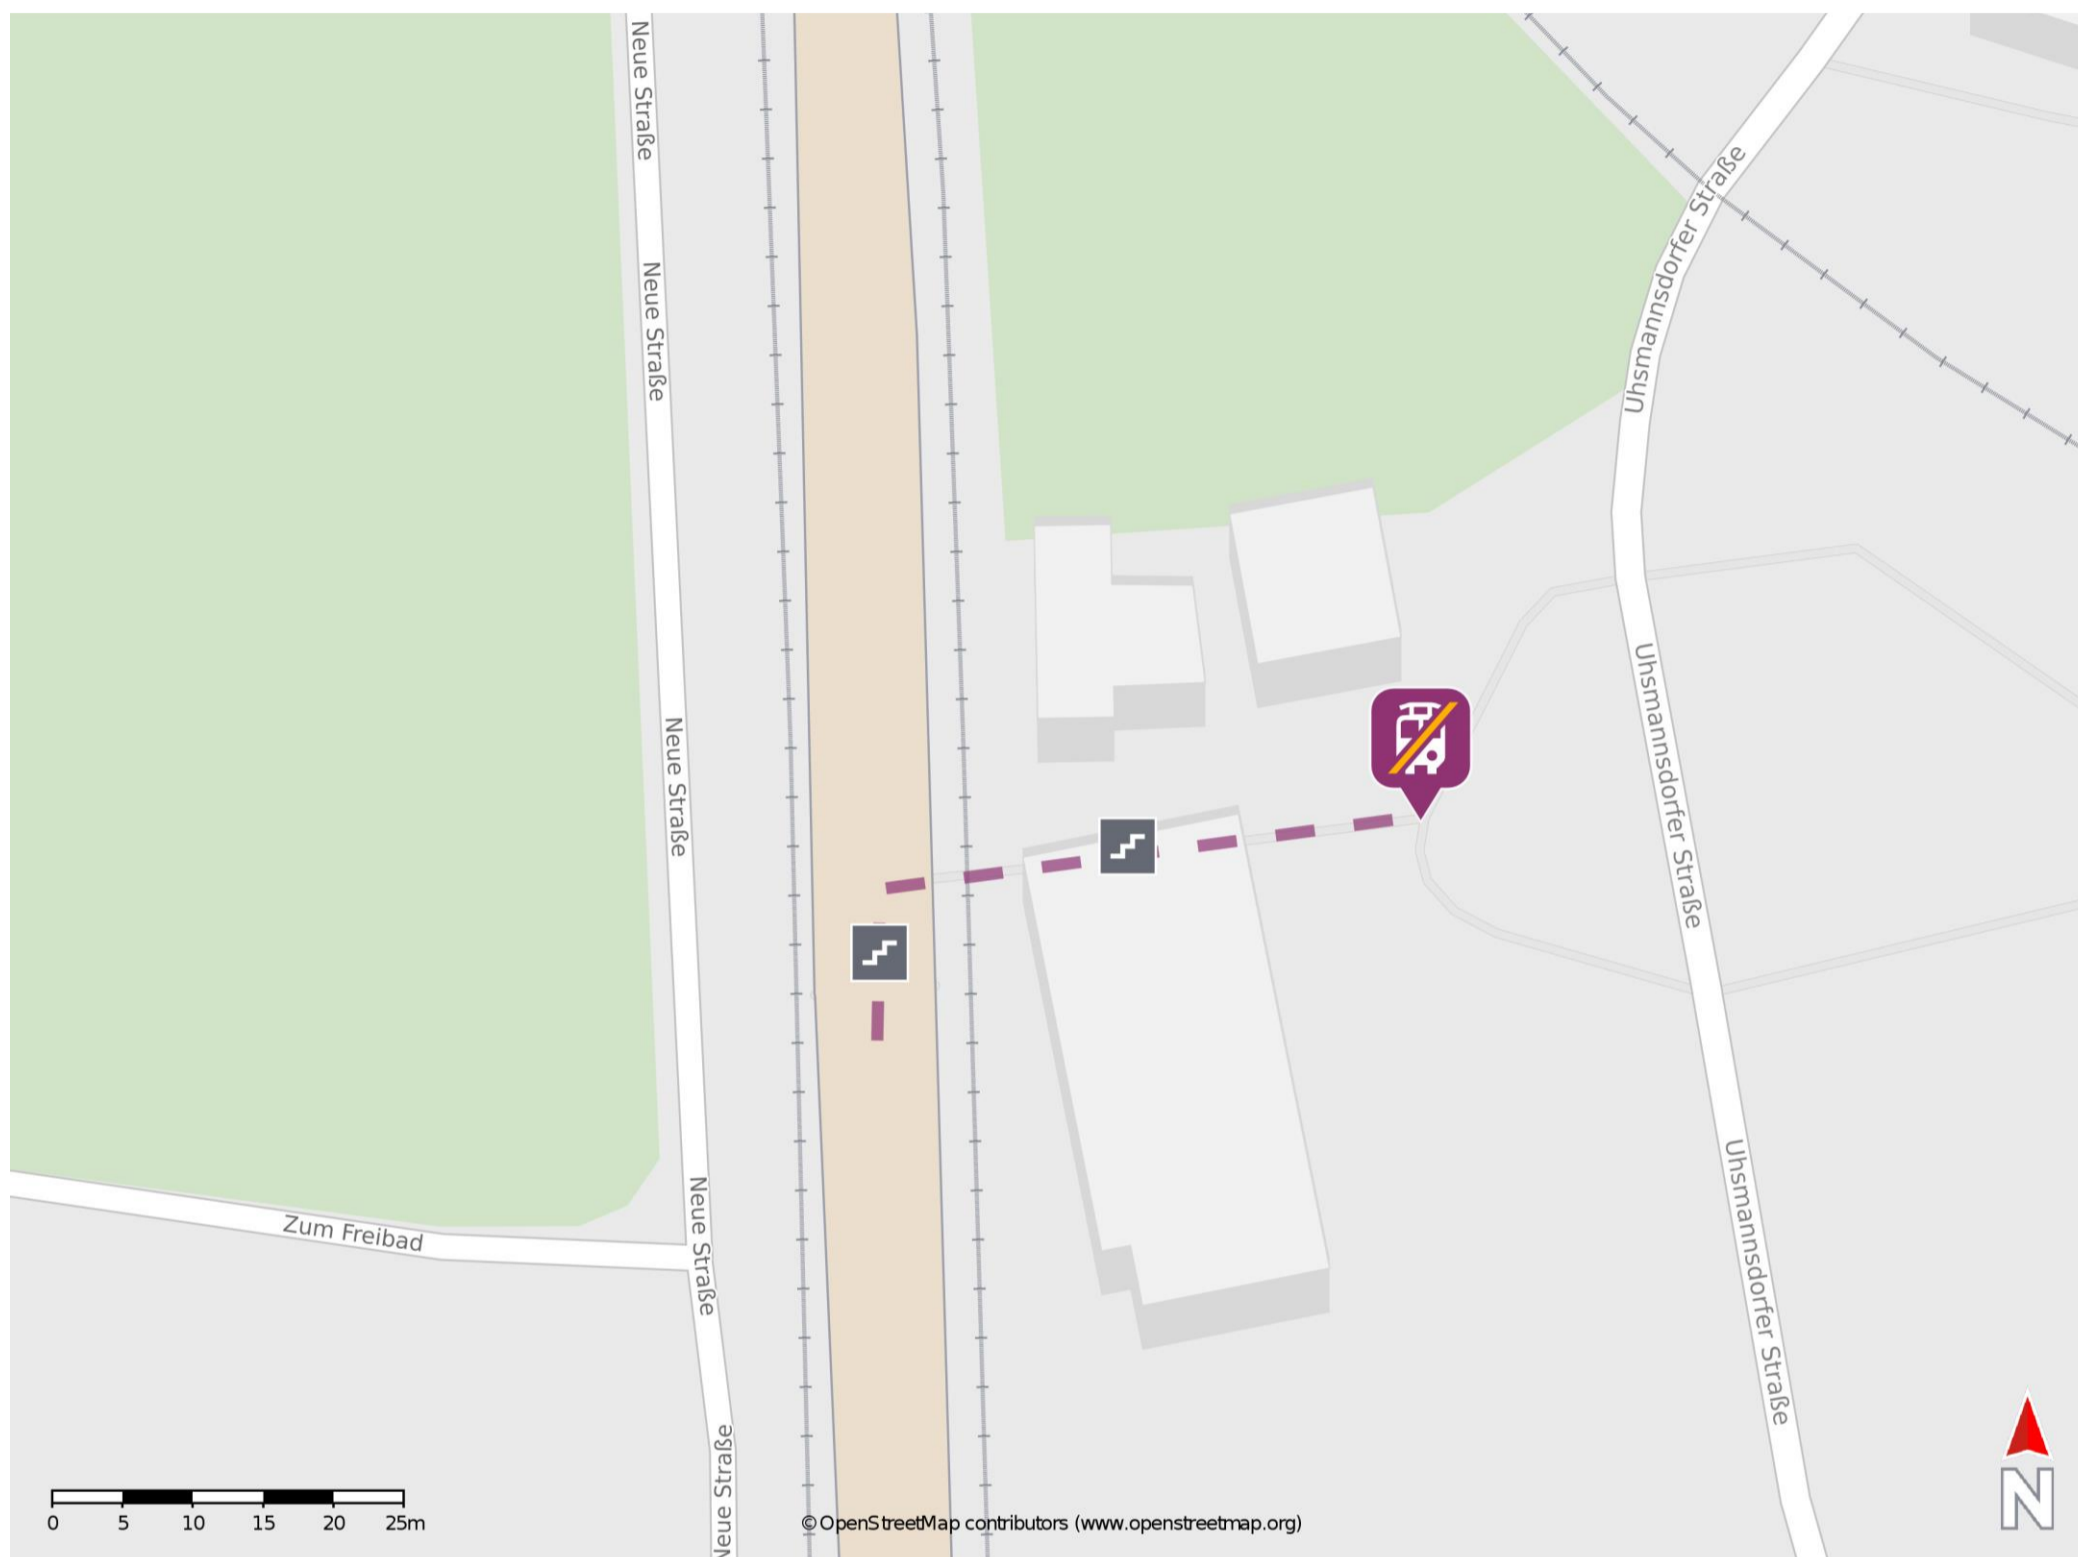

Horka Pbf

Wegbeschreibung Schienenersatzverkehr *

Verlassen Sie den Bahnsteig und begeben Sie sich an den Bahnhofsvorplatz. Die Ersatzhaltestelle befindet sich in unmittelbarer Nähe zum Bahnhof.

* Fahrradmitnahme im Schienenersatzverkehr nur begrenzt möglich.
Im QR Code sind die Koordinaten der Ersatzhaltestelle hinterlegt.

— barrierefrei
- nicht barrierefrei