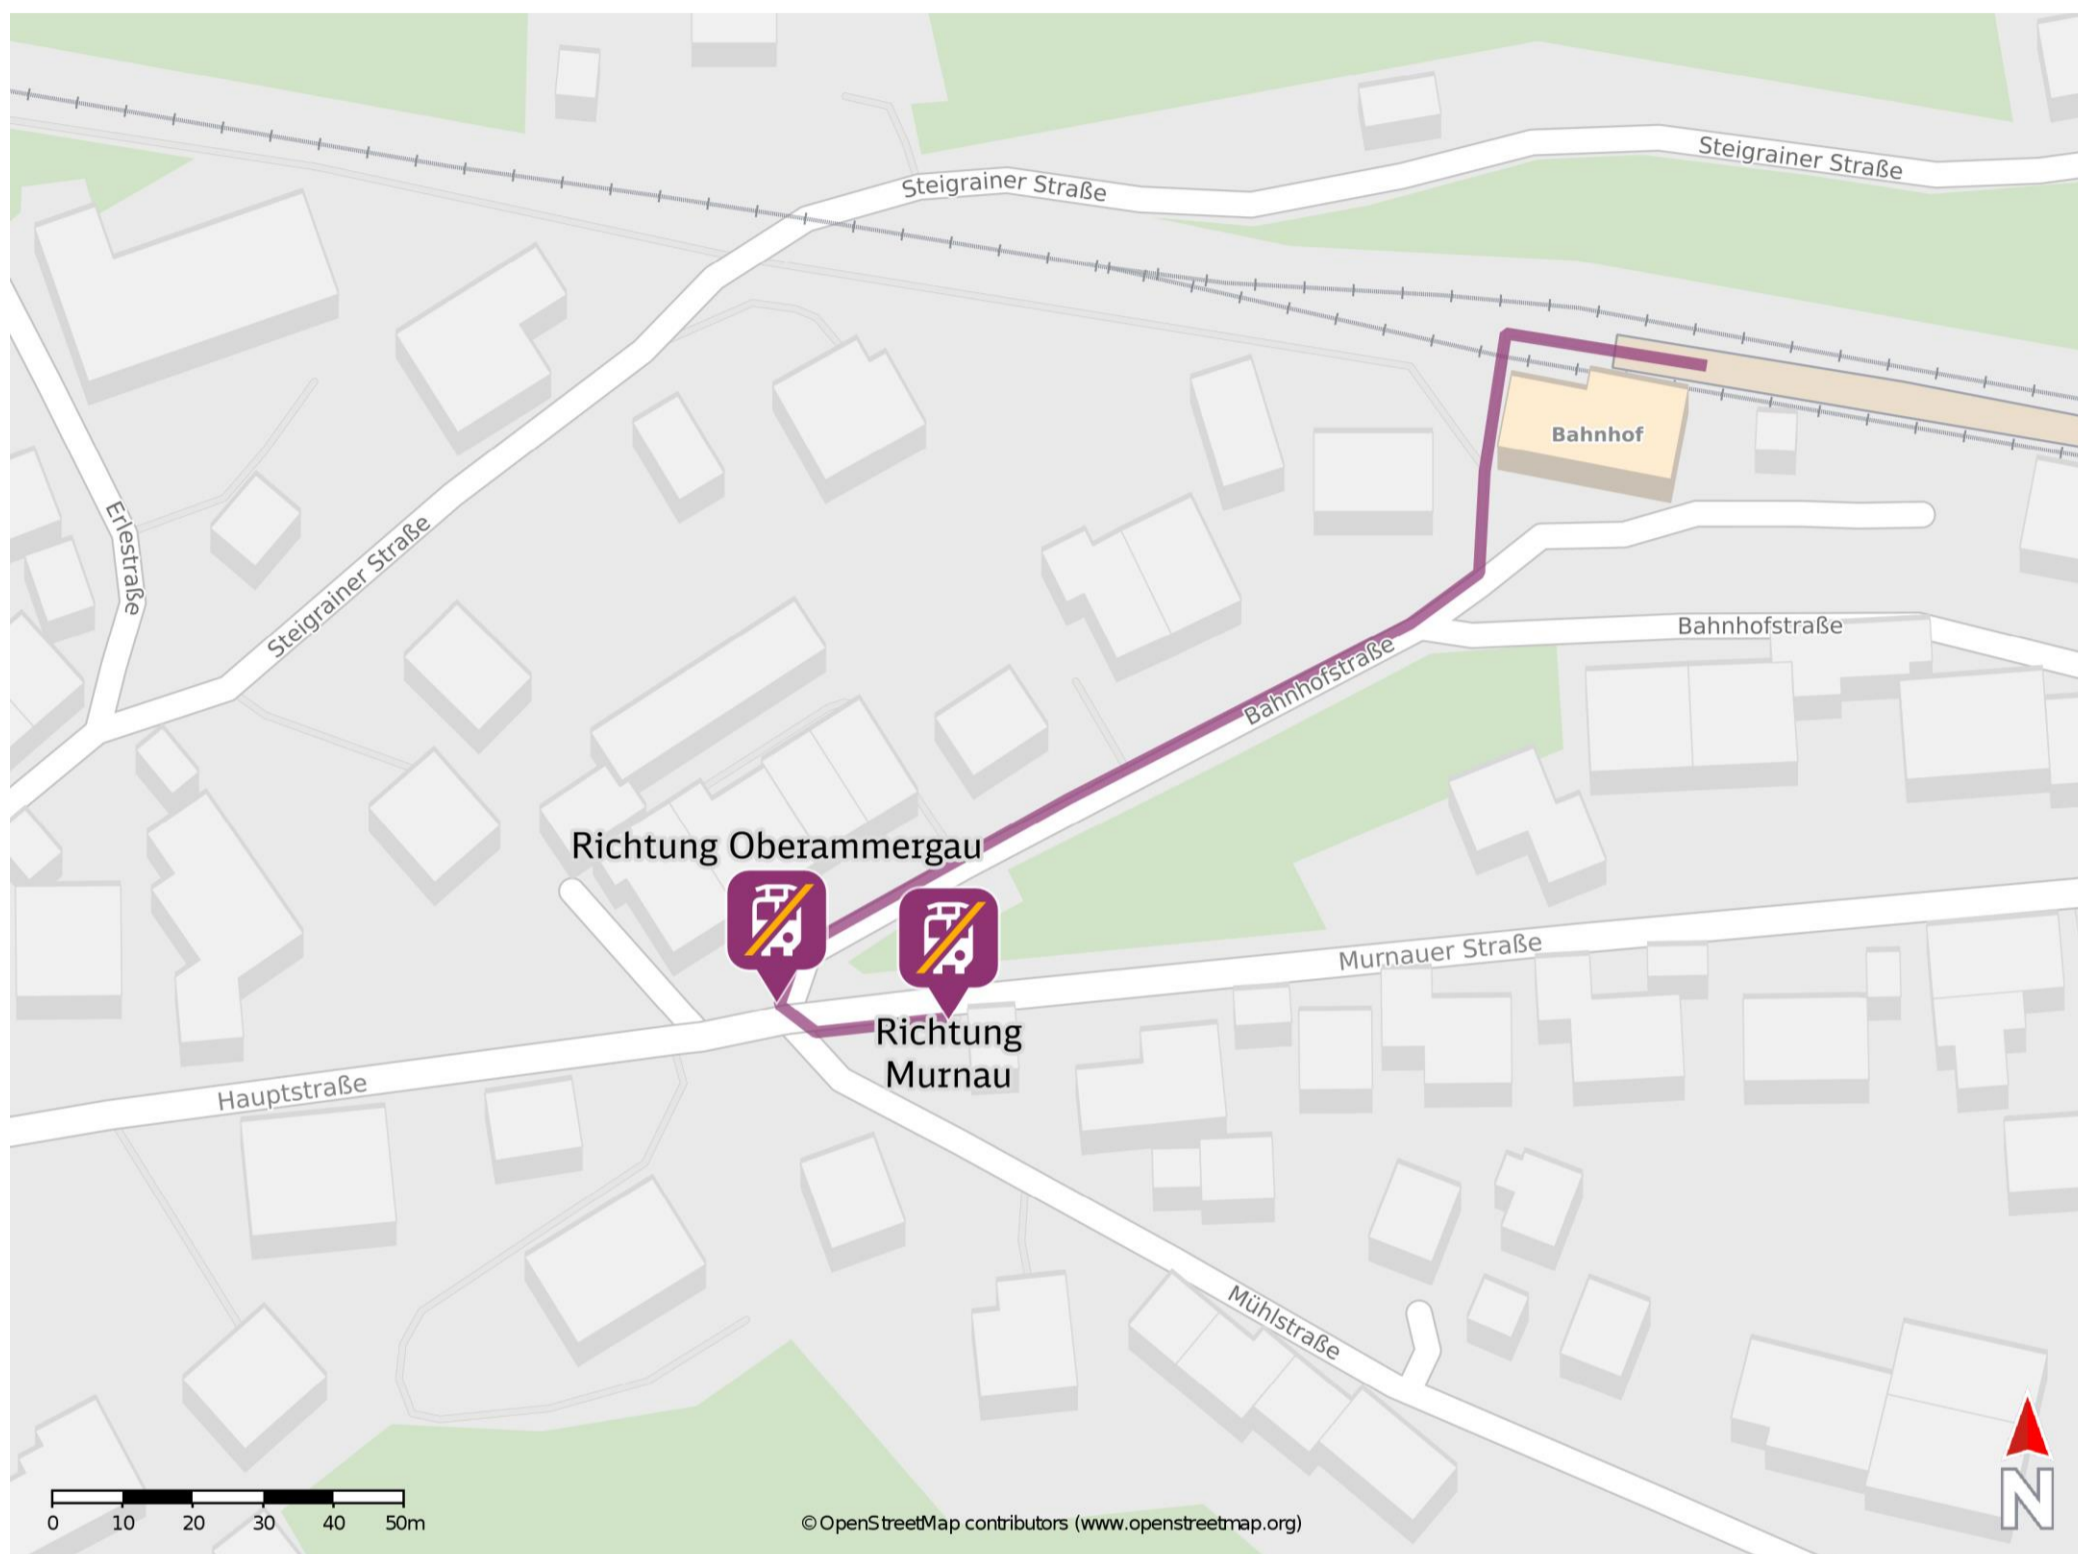

Bad Kohlgrub

Wegbeschreibung Schienenersatzverkehr *

Verlassen Sie den Bahnsteig und begeben Sie sich an die Bahnhofstraße. Orientieren Sie sich nach rechts und folgen Sie der Straße bis zur Murnauer Straße. Biegen Sie nach rechts bzw. nach links ab und folgen Sie der Straße wenige Meter bis zur Ersatzhaltestelle.

Ersatzhaltestelle Richtung Oberammergau

Ersatzhaltestelle Richtung Murnau

* Fahrradmitnahme im Schienenersatzverkehr nur begrenzt möglich.
Im QR Code sind die Koordinaten der Ersatzhaltestelle hinterlegt.

— barrierefrei
— nicht barrierefrei