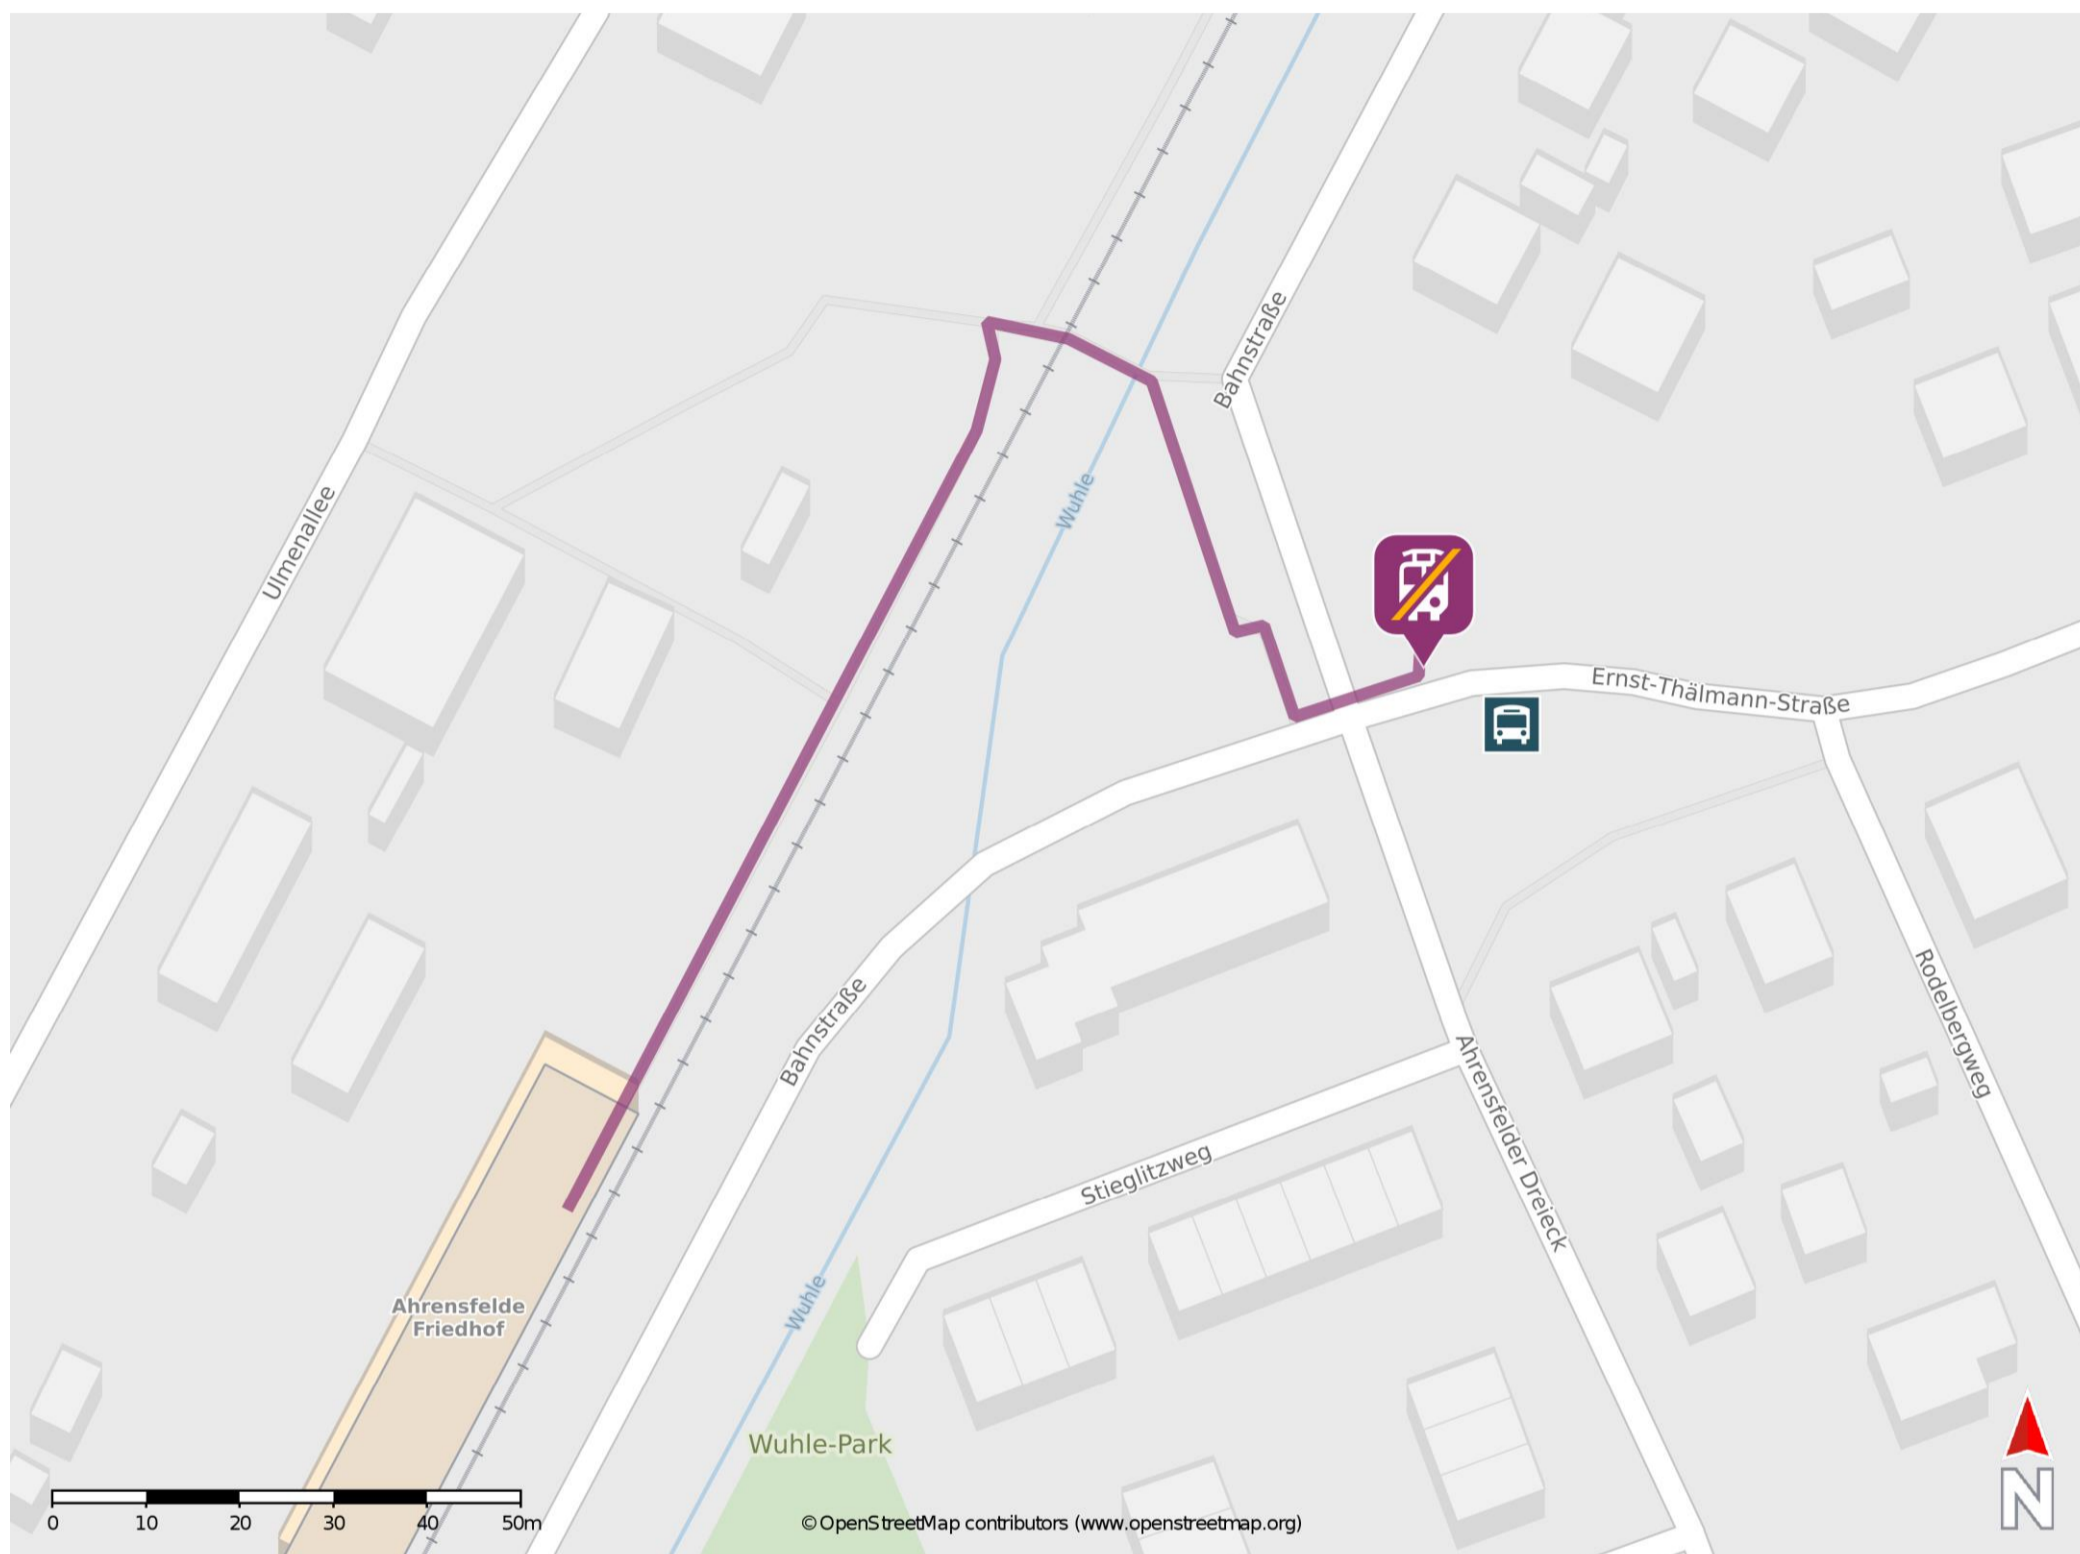

Ahrensfelde Friedhof

Wegbeschreibung Schienenersatzverkehr *

Verlassen Sie den Bahnsteig in Richtung Gleisübergang und begeben Sie sich an die Bahnstraße. Halten Sie sich rechts und folgen sie der Straße bis zur Kreuzung Bahnstraße/ Ernst-Thälmann-Straße. Biegen Sie nach links ab und begeben Sie sich an die Ersatzhaltestelle. Die Ersatzhaltestelle befindet sich an der Haltestelle Ahrensfelde, Bahnstraße.

* Fahrradmitnahme im Schienenersatzverkehr nur begrenzt möglich.
Im QR Code sind die Koordinaten der Ersatzhaltestelle hinterlegt.

— barrierefrei
- nicht barrierefrei