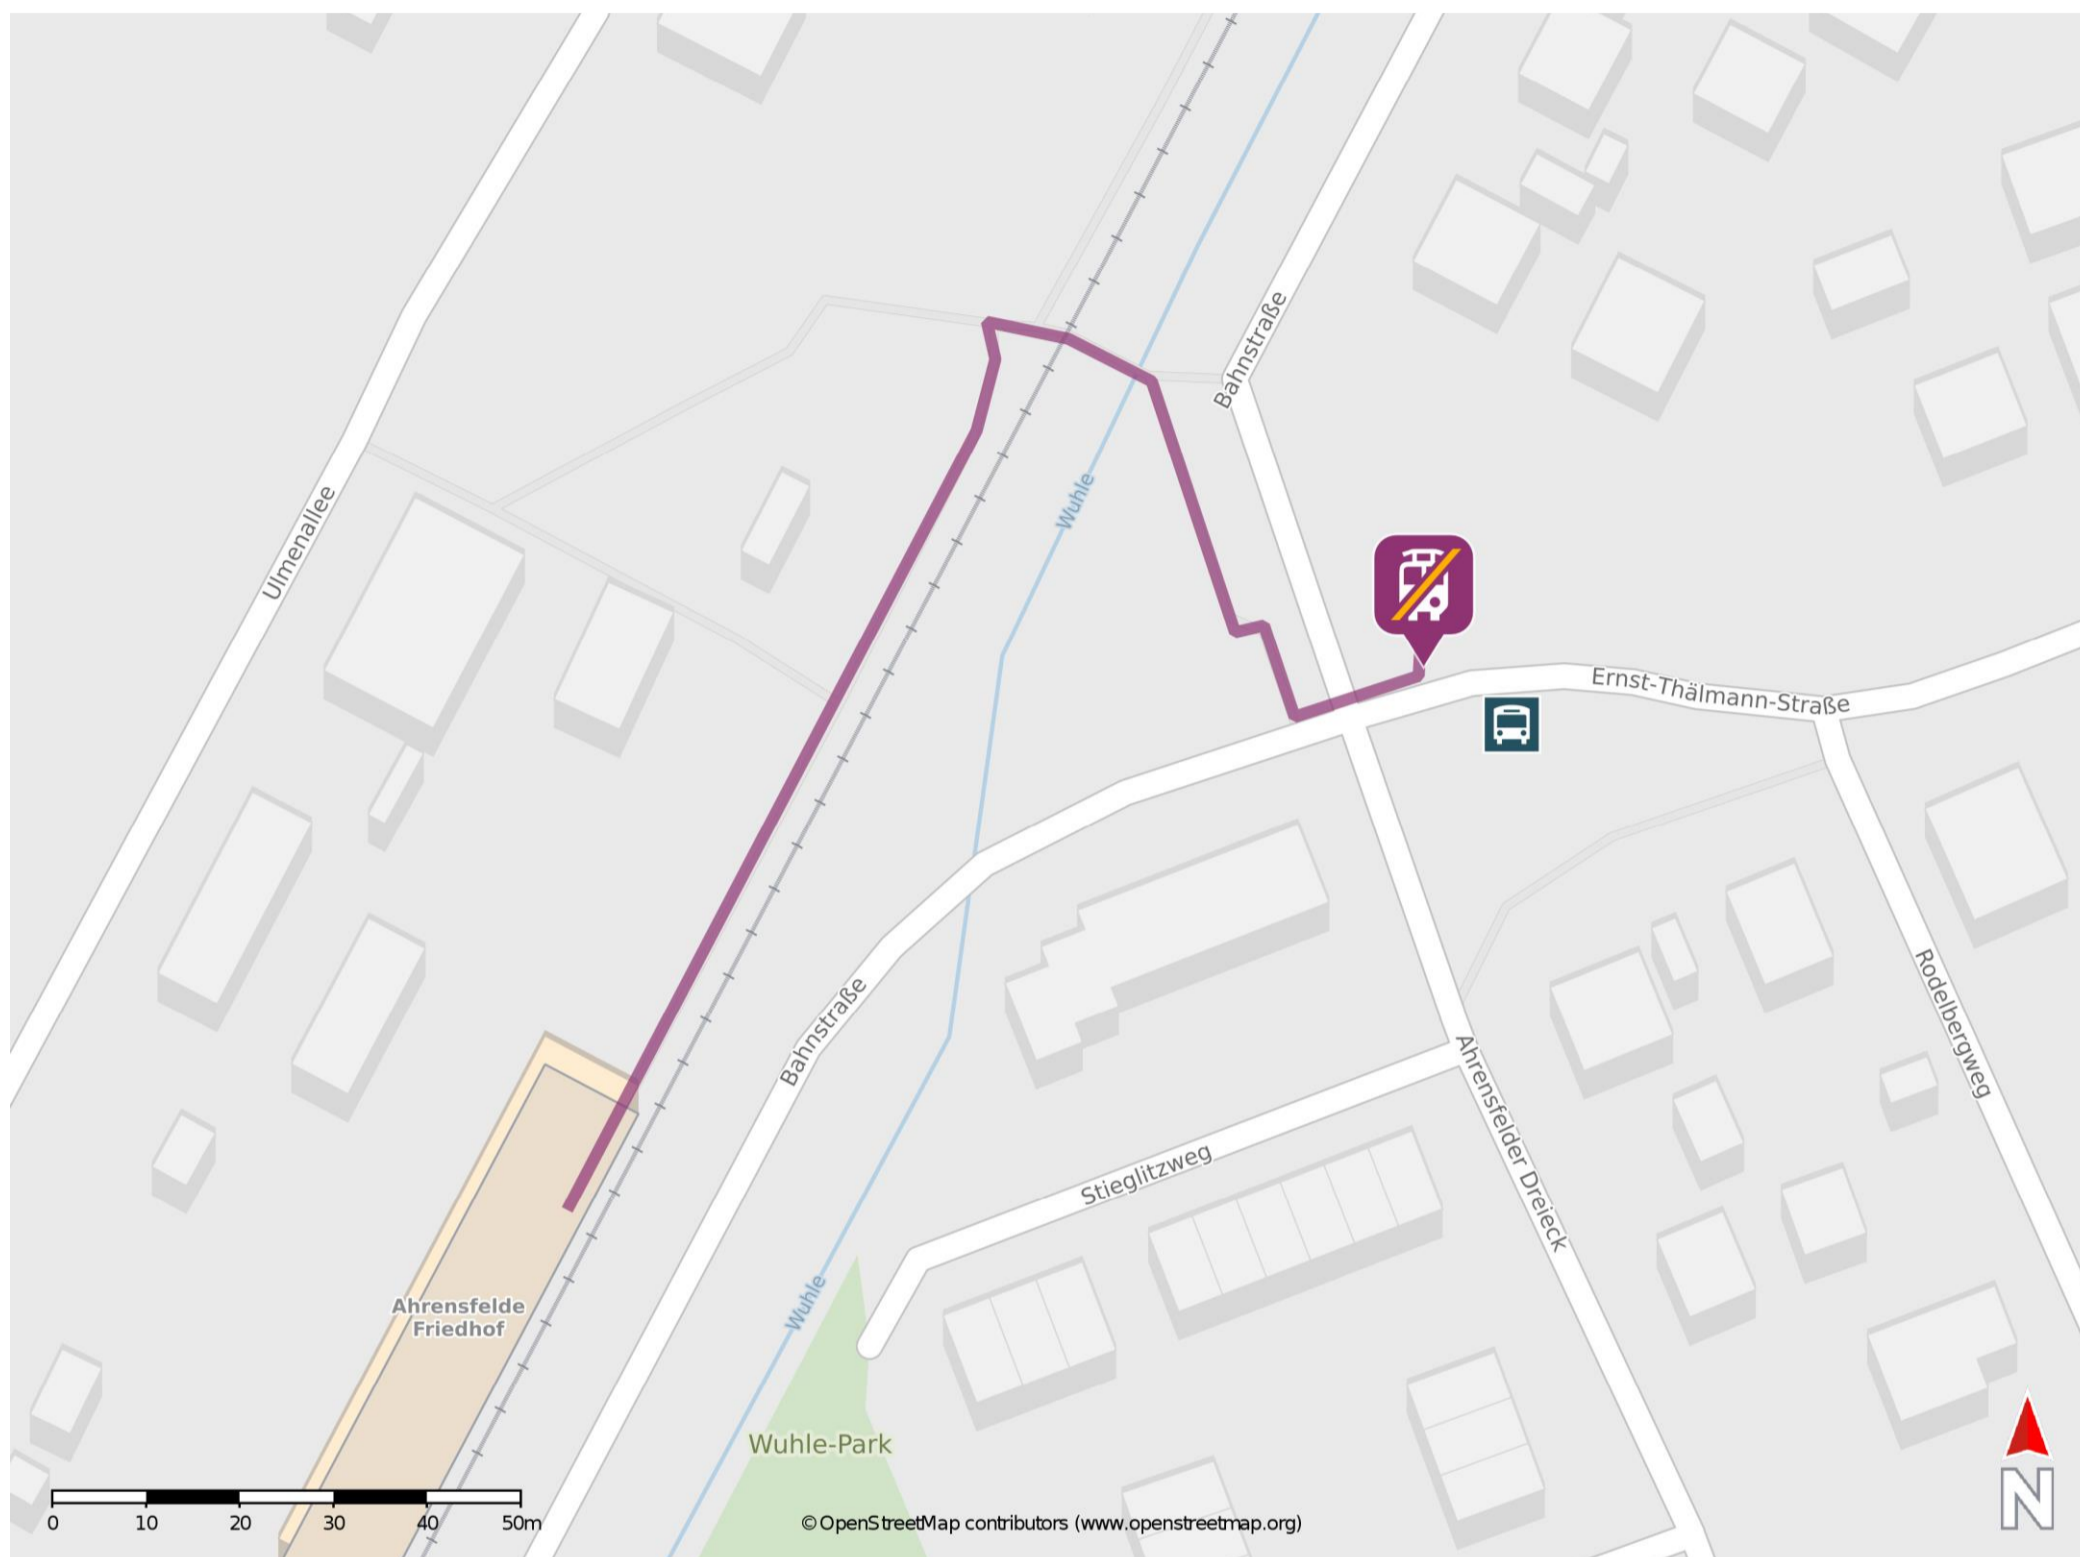

## Ahrensfelde Friedhof

### Wegbeschreibung Schienenersatzverkehr \*

Verlassen Sie den Bahnsteig in Richtung Gleisübergang und begeben Sie sich an die Bahnstraße. Halten Sie sich rechts und folgen sie der Straße bis zur Kreuzung Bahnstraße/ Ernst-Thälmann-Straße. Biegen Sie nach links ab und begeben Sie sich an die Ersatzhaltestelle. Die Ersatzhaltestelle befindet sich an der Haltestelle Ahrensfelde, Bahnstraße.

\* Fahrradmitnahme im Schienenersatzverkehr nur begrenzt möglich.  
Im QR Code sind die Koordinaten der Ersatzhaltestelle hinterlegt.

— barrierefrei  
- nicht barrierefrei