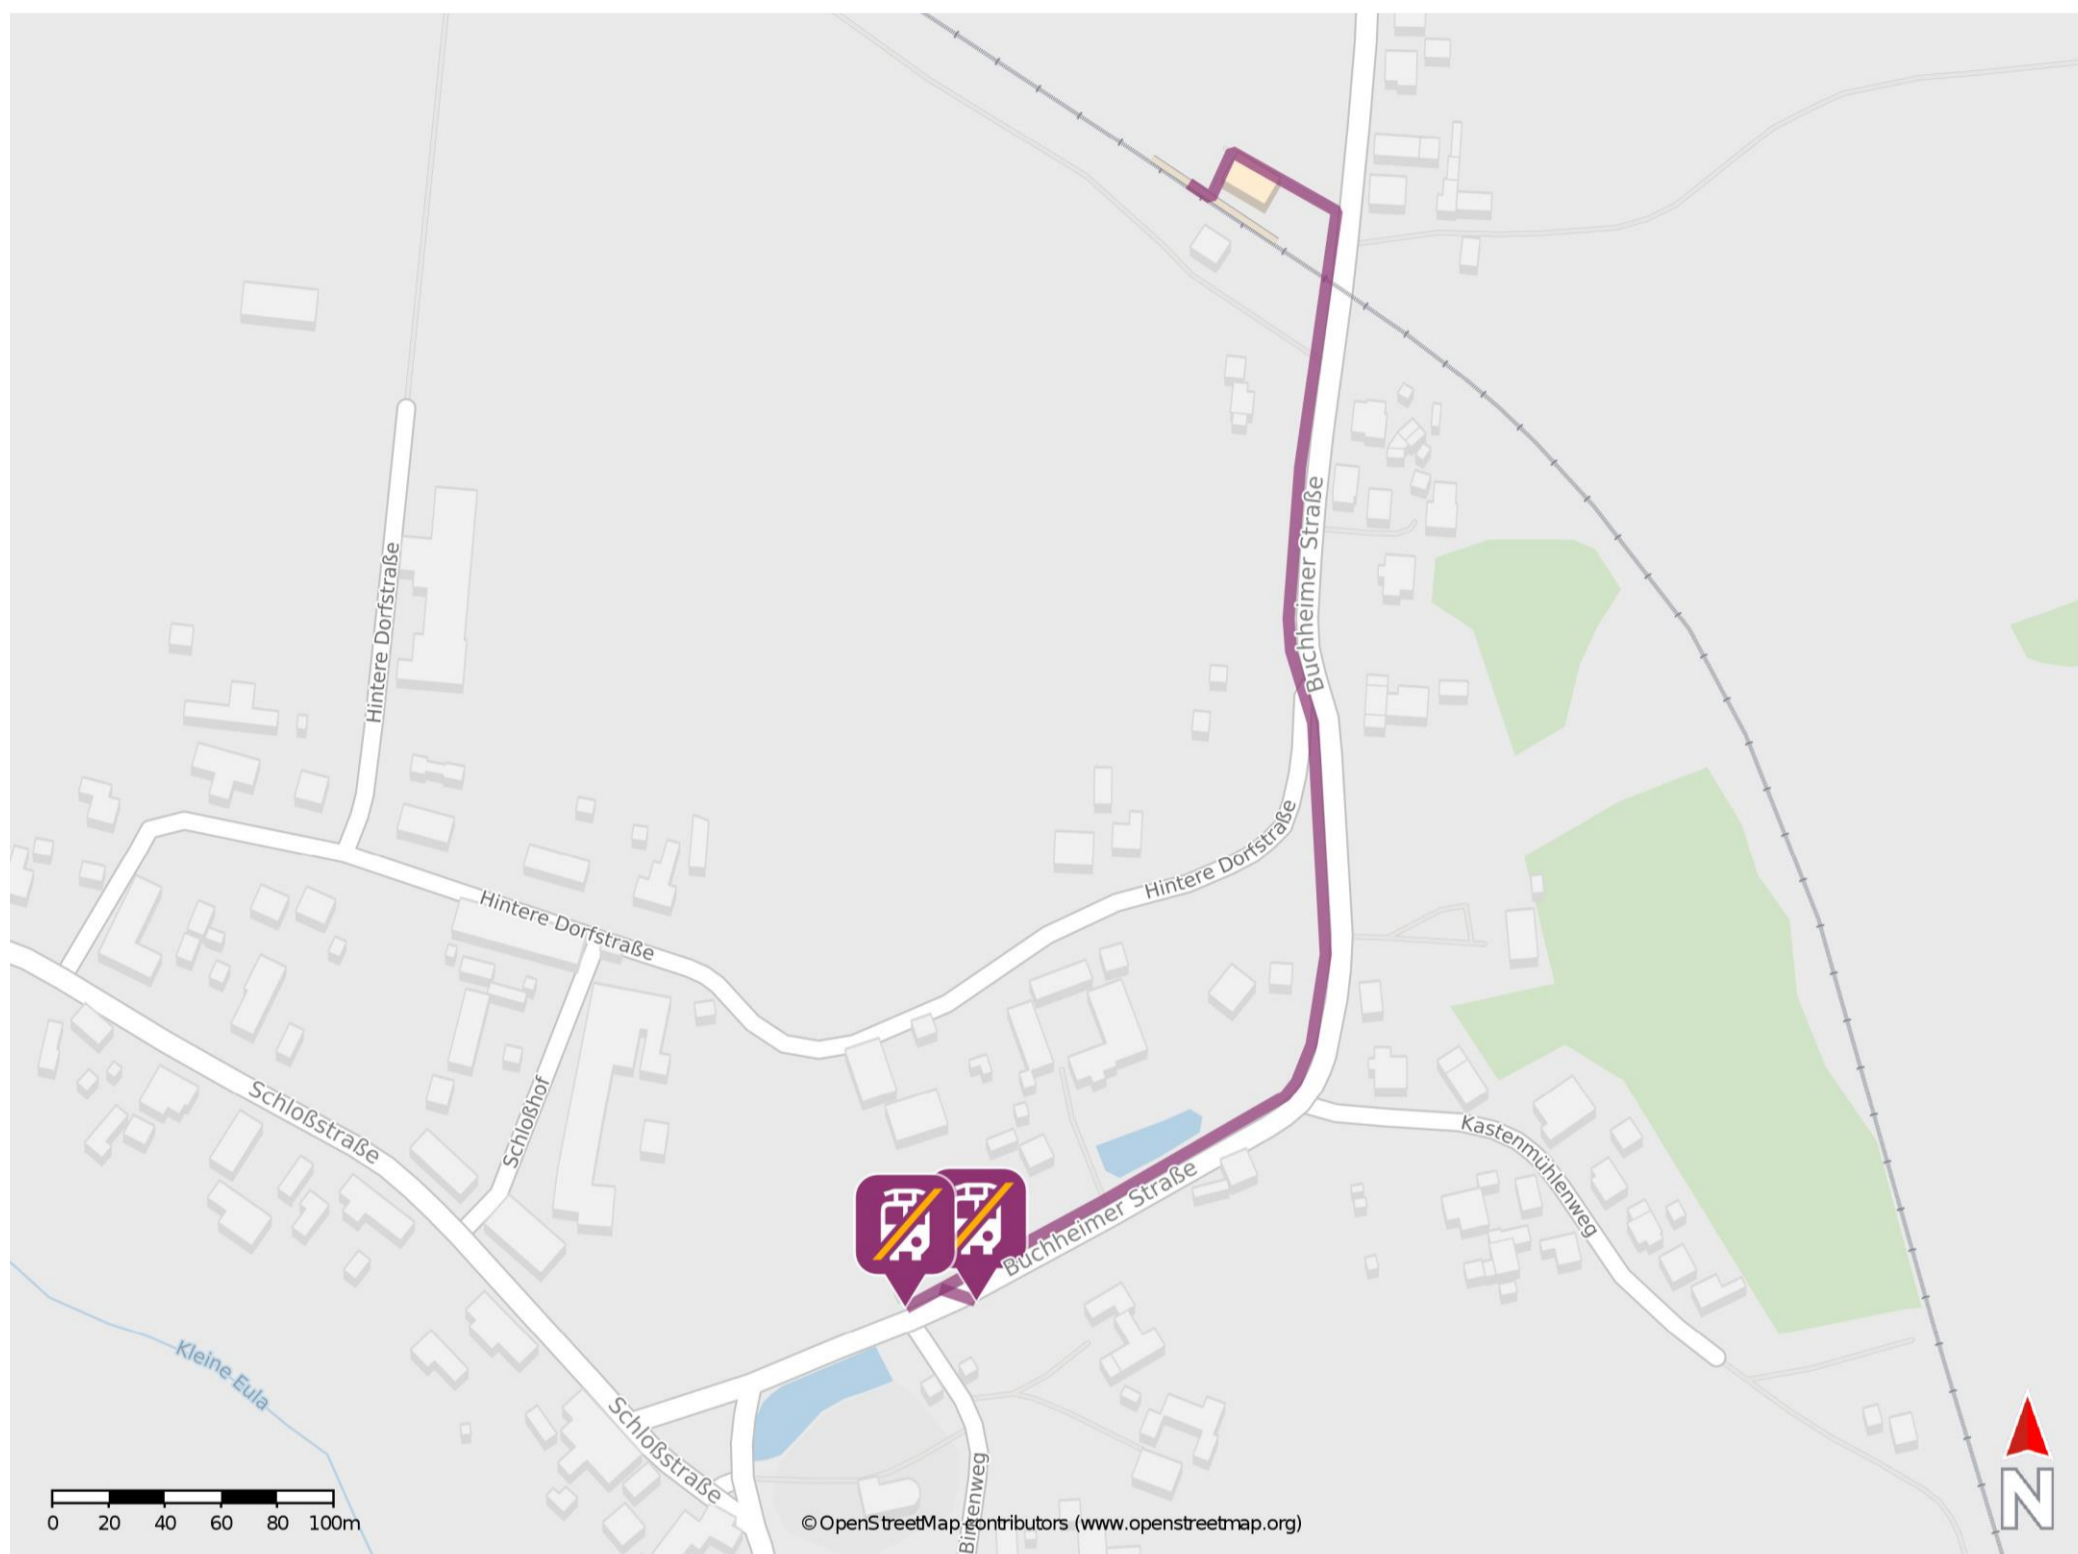

Hopfgarten (Sachs)

Wegbeschreibung Schienenersatzverkehr *

Verlassen Sie den Bahnsteig und begeben Sie sich an die Buchheimer Straße. Biegen Sie nach rechts ab und überqueren Sie den Bahnübergang. Folgen Sie dem Straßenverlauf ca. 500 m bis zu den Ersatzhaltestellen. Die Ersatzhaltestellen befinden sich an den Haltestellen Buchheimer Str. (Ortsmitte).

Ersatzhaltestelle

Ersatzhaltestelle

* Fahrradmitnahme im Schienenersatzverkehr nur begrenzt möglich.
Im QR Code sind die Koordinaten der Ersatzhaltestelle hinterlegt.

— barrierefrei
— nicht barrierefrei