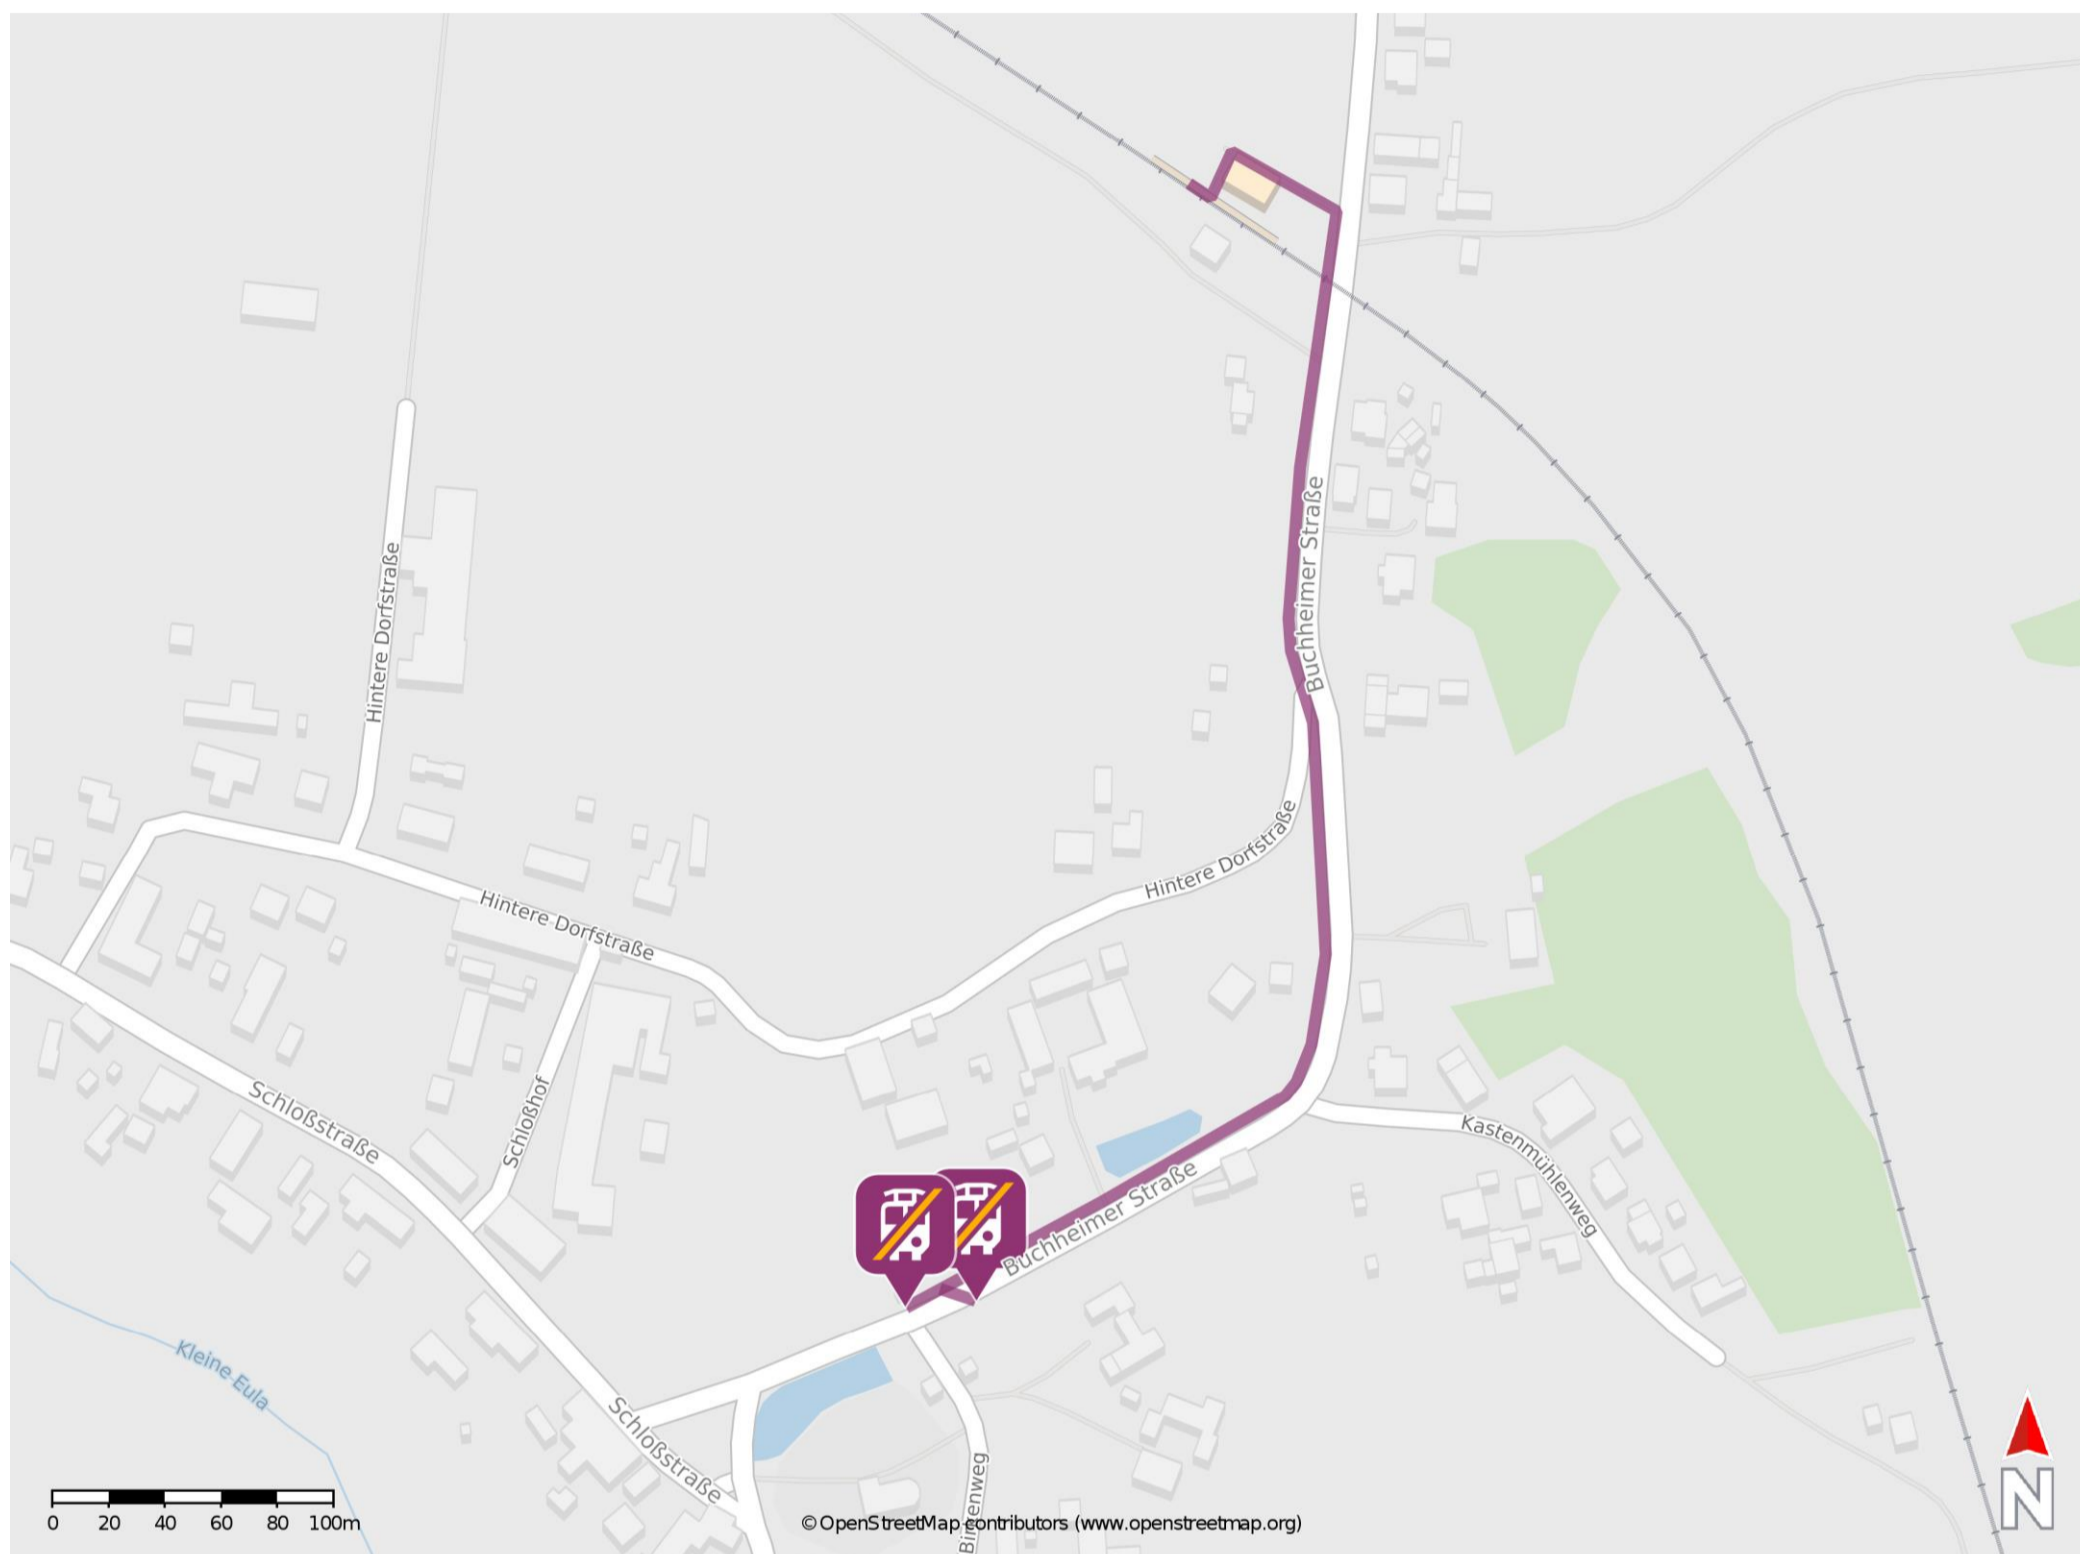

Hopfgarten (Sachs)

Wegbeschreibung Schienenersatzverkehr *

Verlassen Sie den Bahnsteig und begeben Sie sich an die Buchheimer Straße. Biegen Sie nach rechts ab und überqueren Sie den Bahnübergang. Folgen Sie dem Straßenverlauf ca. 500 m bis zu den Ersatzhaltestellen. Die Ersatzhaltestellen befinden sich an den Haltestellen Buchheimer Str. (Ortsmitte).

Ersatzhaltestelle

Ersatzhaltestelle

* Fahrradmitnahme im Schienenersatzverkehr nur begrenzt möglich.
Im QR Code sind die Koordinaten der Ersatzhaltestelle hinterlegt.

— barrierefrei
— nicht barrierefrei