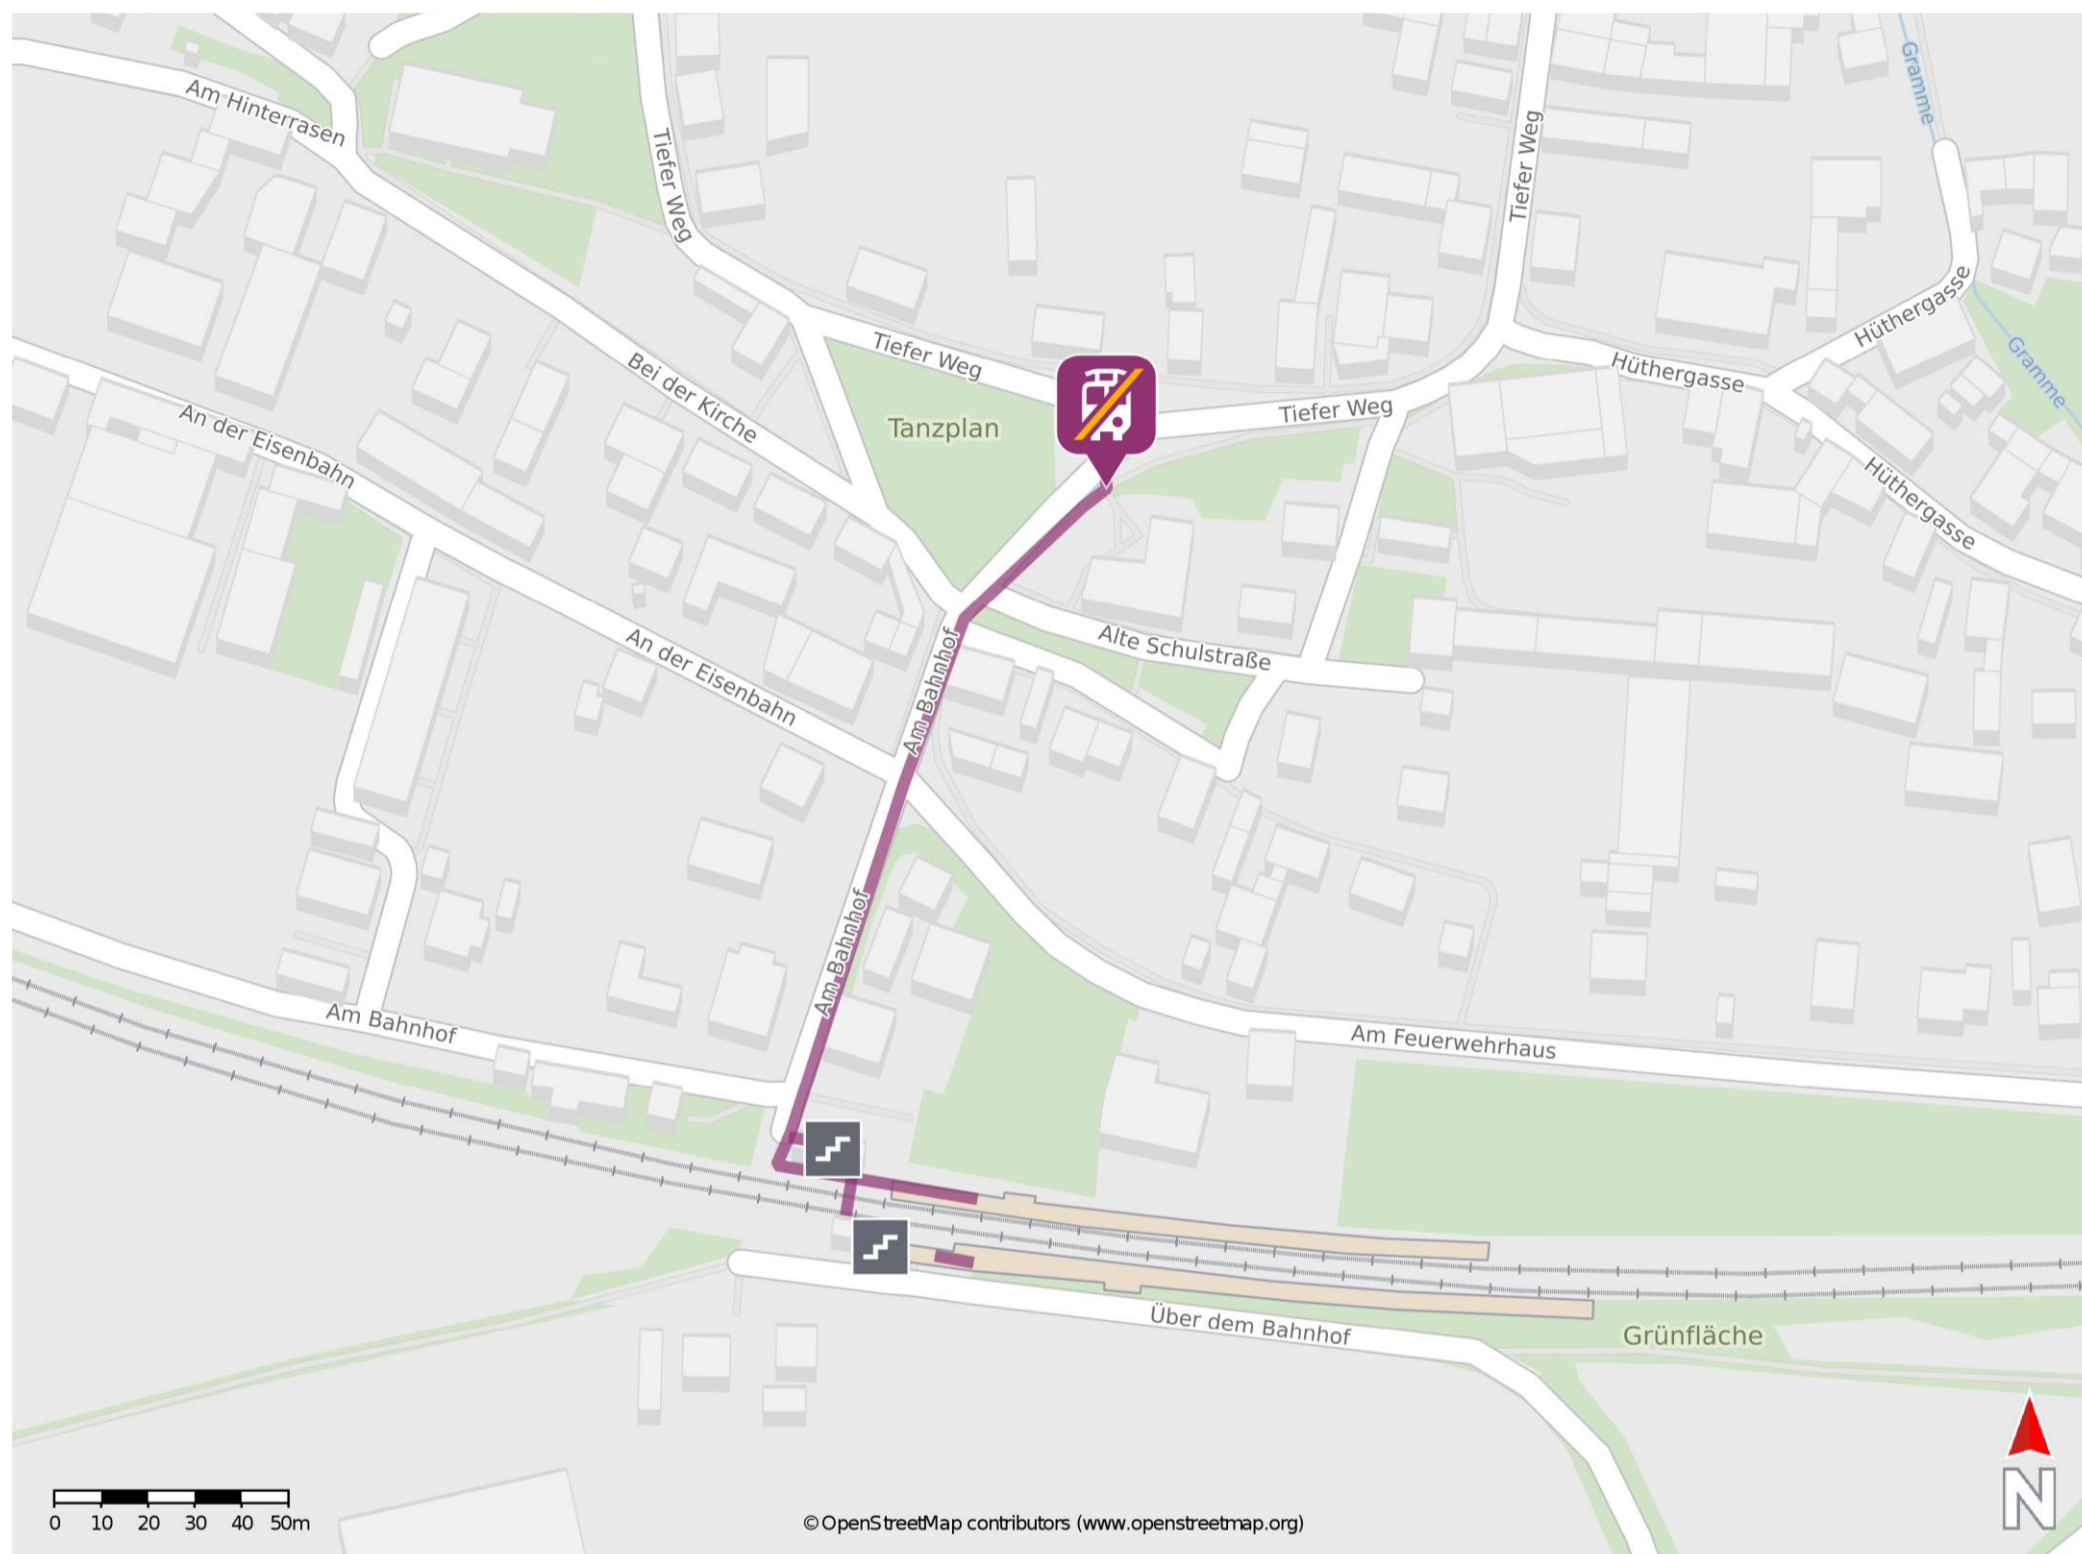

Hopfgarten (Kr Weimar)

Wegbeschreibung Schienenersatzverkehr *

Verlassen Sie den Bahnsteig und begeben Sie sich an die Straße Am Bahnhof. Biegen Sie nach rechts auf diese ein und folgen Sie dem Straßenverlauf bis zur Ersatzhaltestelle. Die Ersatzhaltestelle befindet sich an der Bushaltestelle Dorfplatz.

* Fahrradmitnahme im Schienenersatzverkehr nur begrenzt möglich.
Im QR Code sind die Koordinaten der Ersatzhaltestelle hinterlegt.

— barrierefrei
— nicht barrierefrei