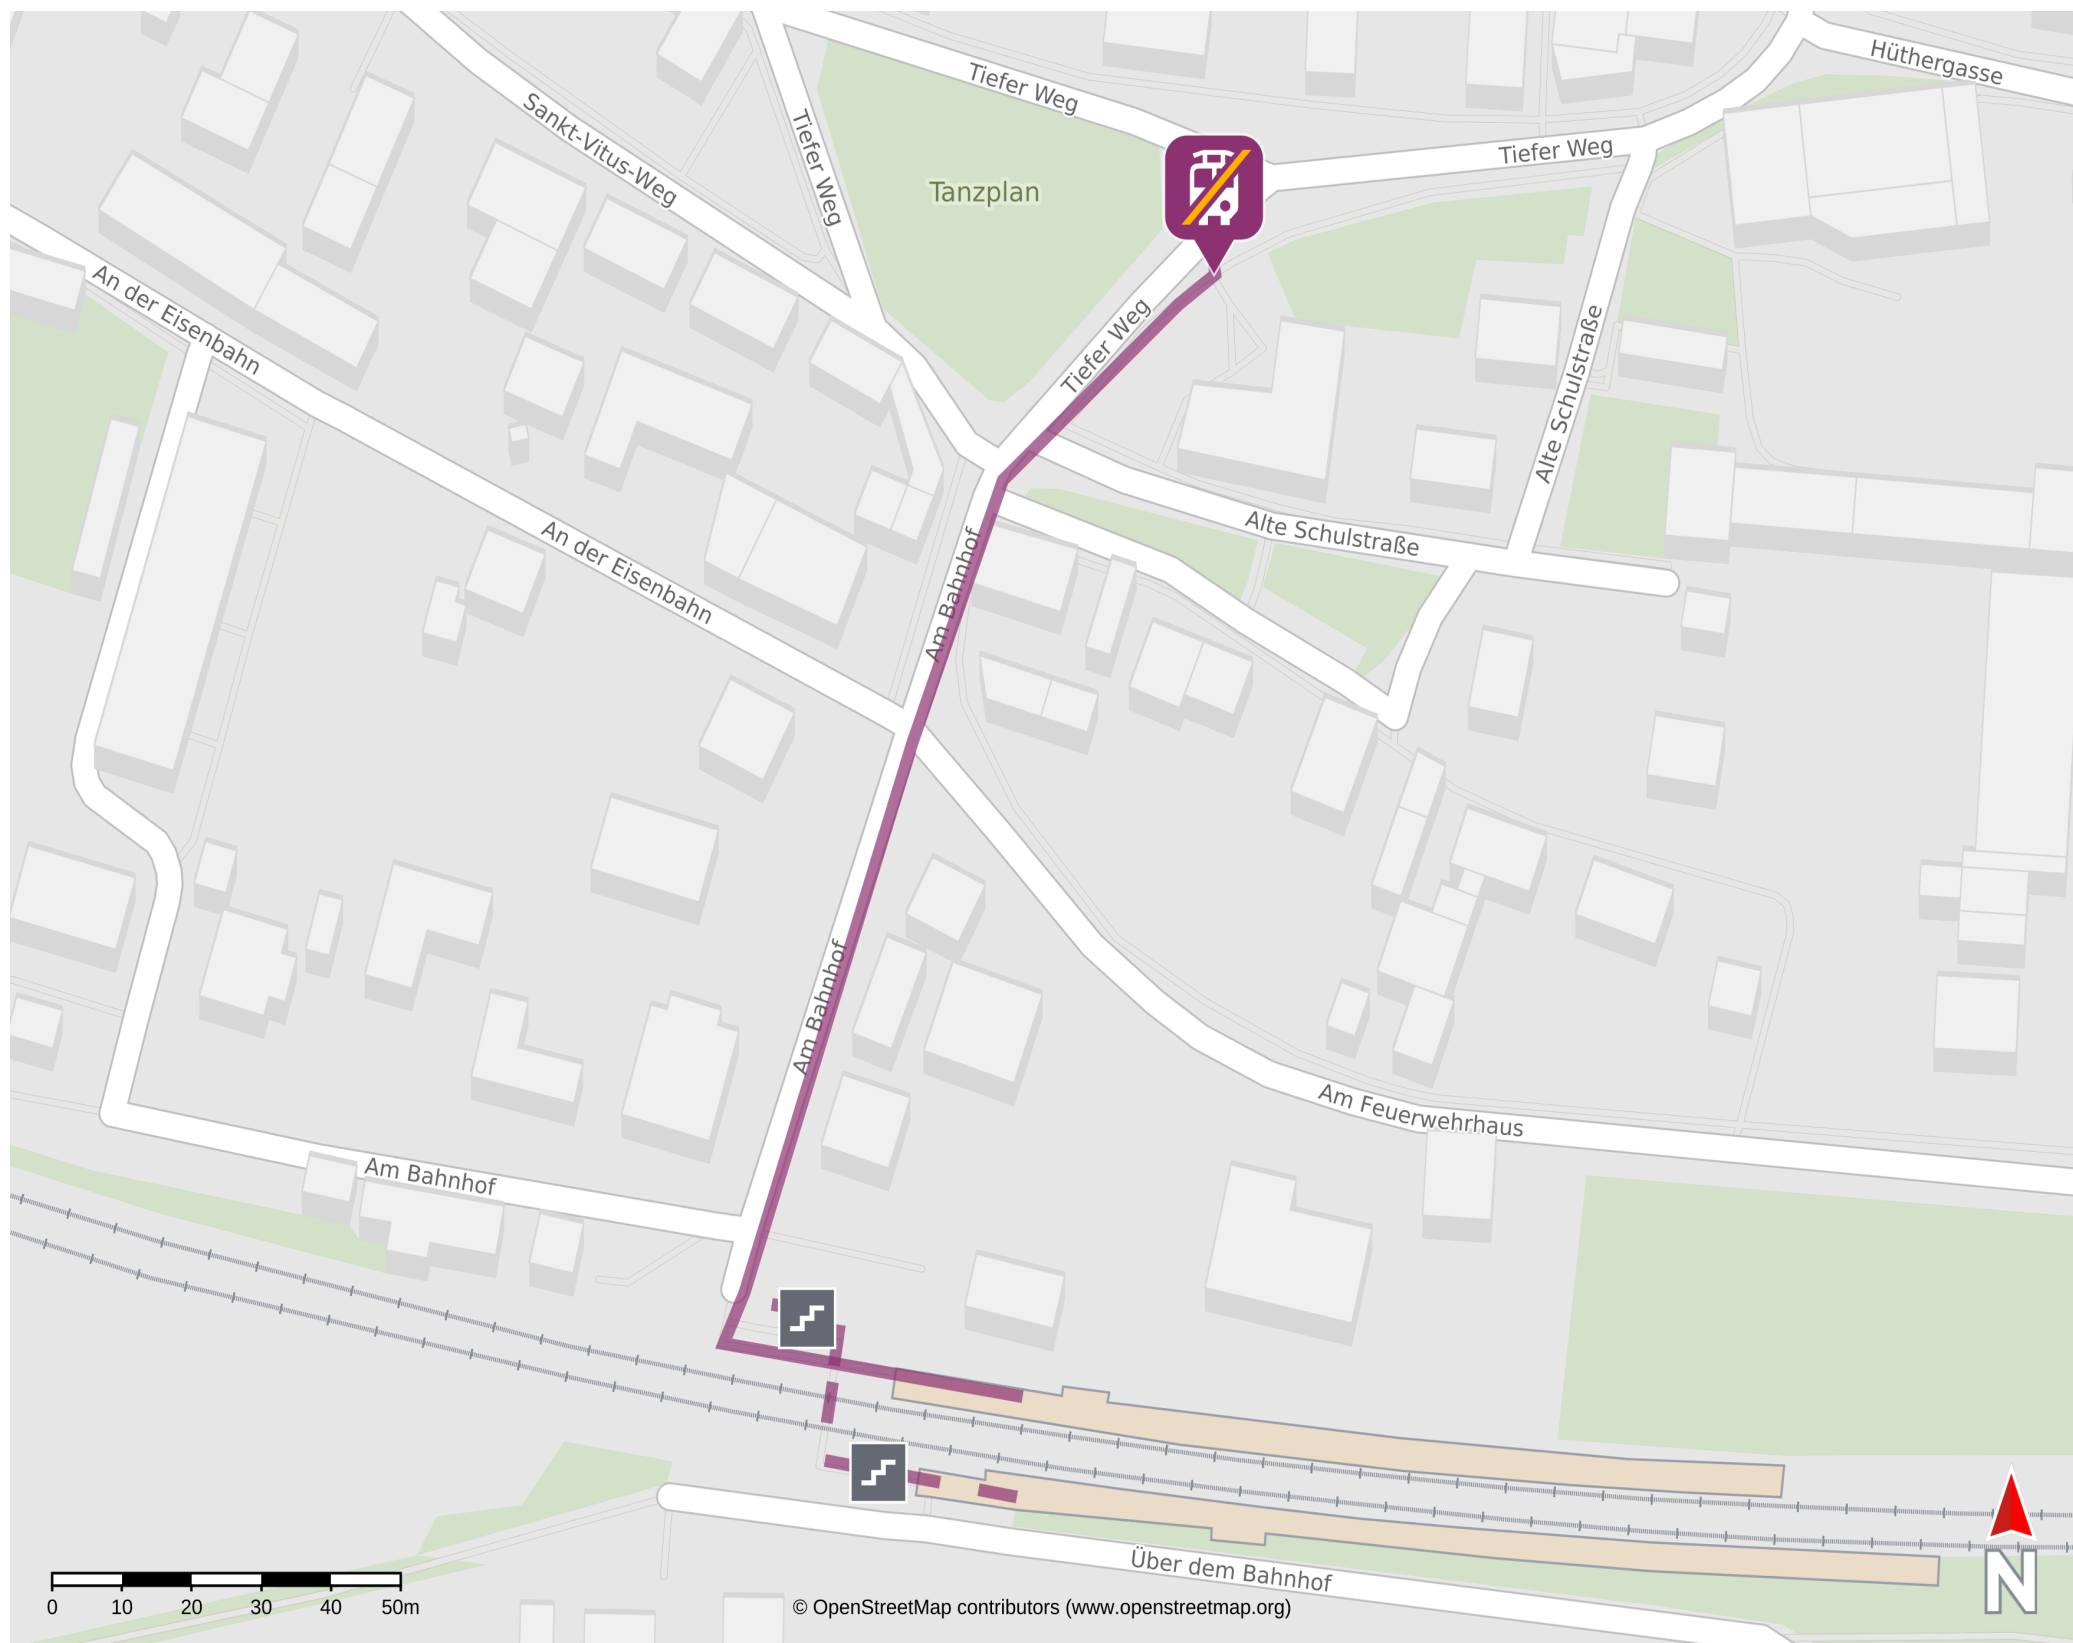

Umgebungsplan

Hopfgarten (Kr Weimar)

10.03.2025, 13:28

Ersatzhaltestelle

Wegbeschreibung Schienenersatzverkehr*

Verlassen Sie den Bahnsteig und begeben Sie sich an die Straße Am Bahnhof. Biegen Sie nach rechts auf diese ein und folgen Sie dem Straßenverlauf bis zur Ersatzhaltestelle. Die Ersatzhaltestelle befindet sich an der Bushaltestelle Hopfgarten, Ort

*Fahrradmitnahme im Schienenersatzverkehr nur begrenzt, teilweise gar nicht möglich. Bitte informieren Sie sich bei dem von Ihnen genutzten Eisenbahnverkehrsunternehmen. Im QR Code sind die Koordinaten der Ersatzhaltestelle hinterlegt.