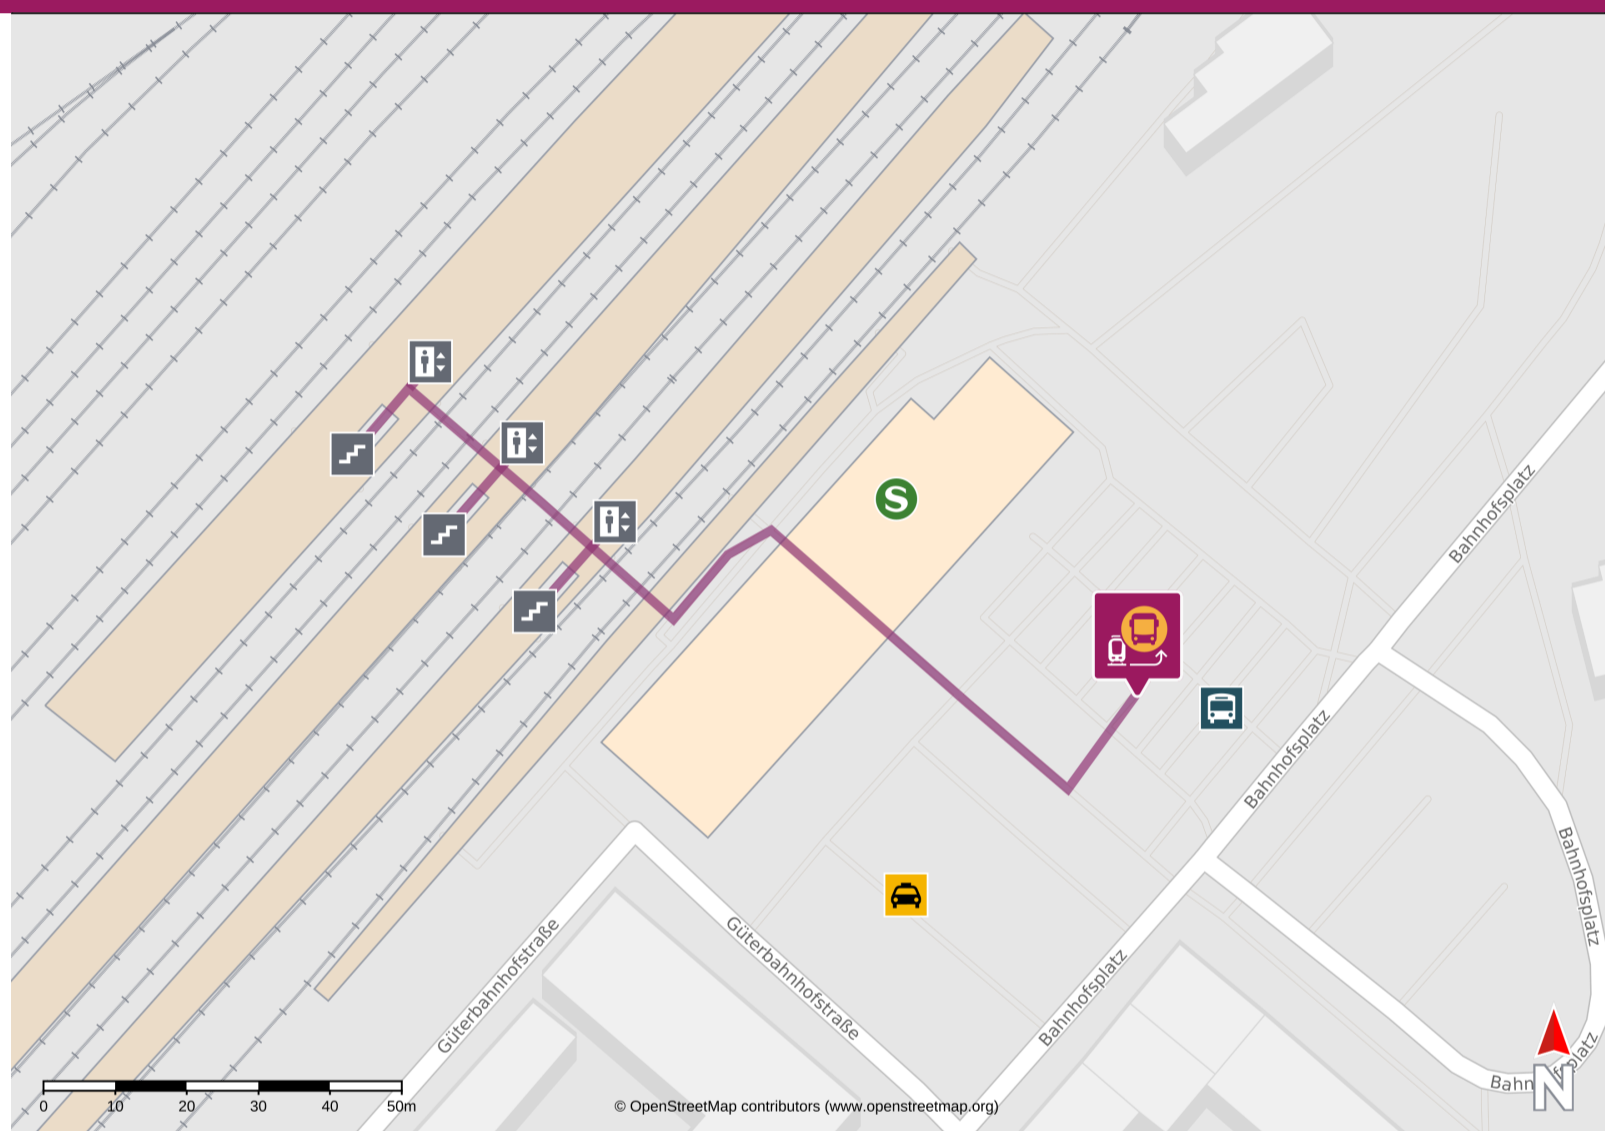

Ihr Weg zum Ersatzverkehr Homburg (Saar) Hbf

Your way to the replacement service stop Homburg (Saar) Hbf

Abfahrtszeiten und weitere Informationen

Departure times and
additional information

 **Barrierefreier Weg**
Accessible way

 **Nicht-barrierefreier Weg**
Non-accessible way

Wegbeschreibung zur Ersatzhaltestelle*

Verlassen Sie den Bahnsteig und begeben Sie sich zum Bahnhofsvorplatz. Die Ersatzhaltestelle befindet sich am Busbahnhof auf dem Bahnhofsvorplatz.