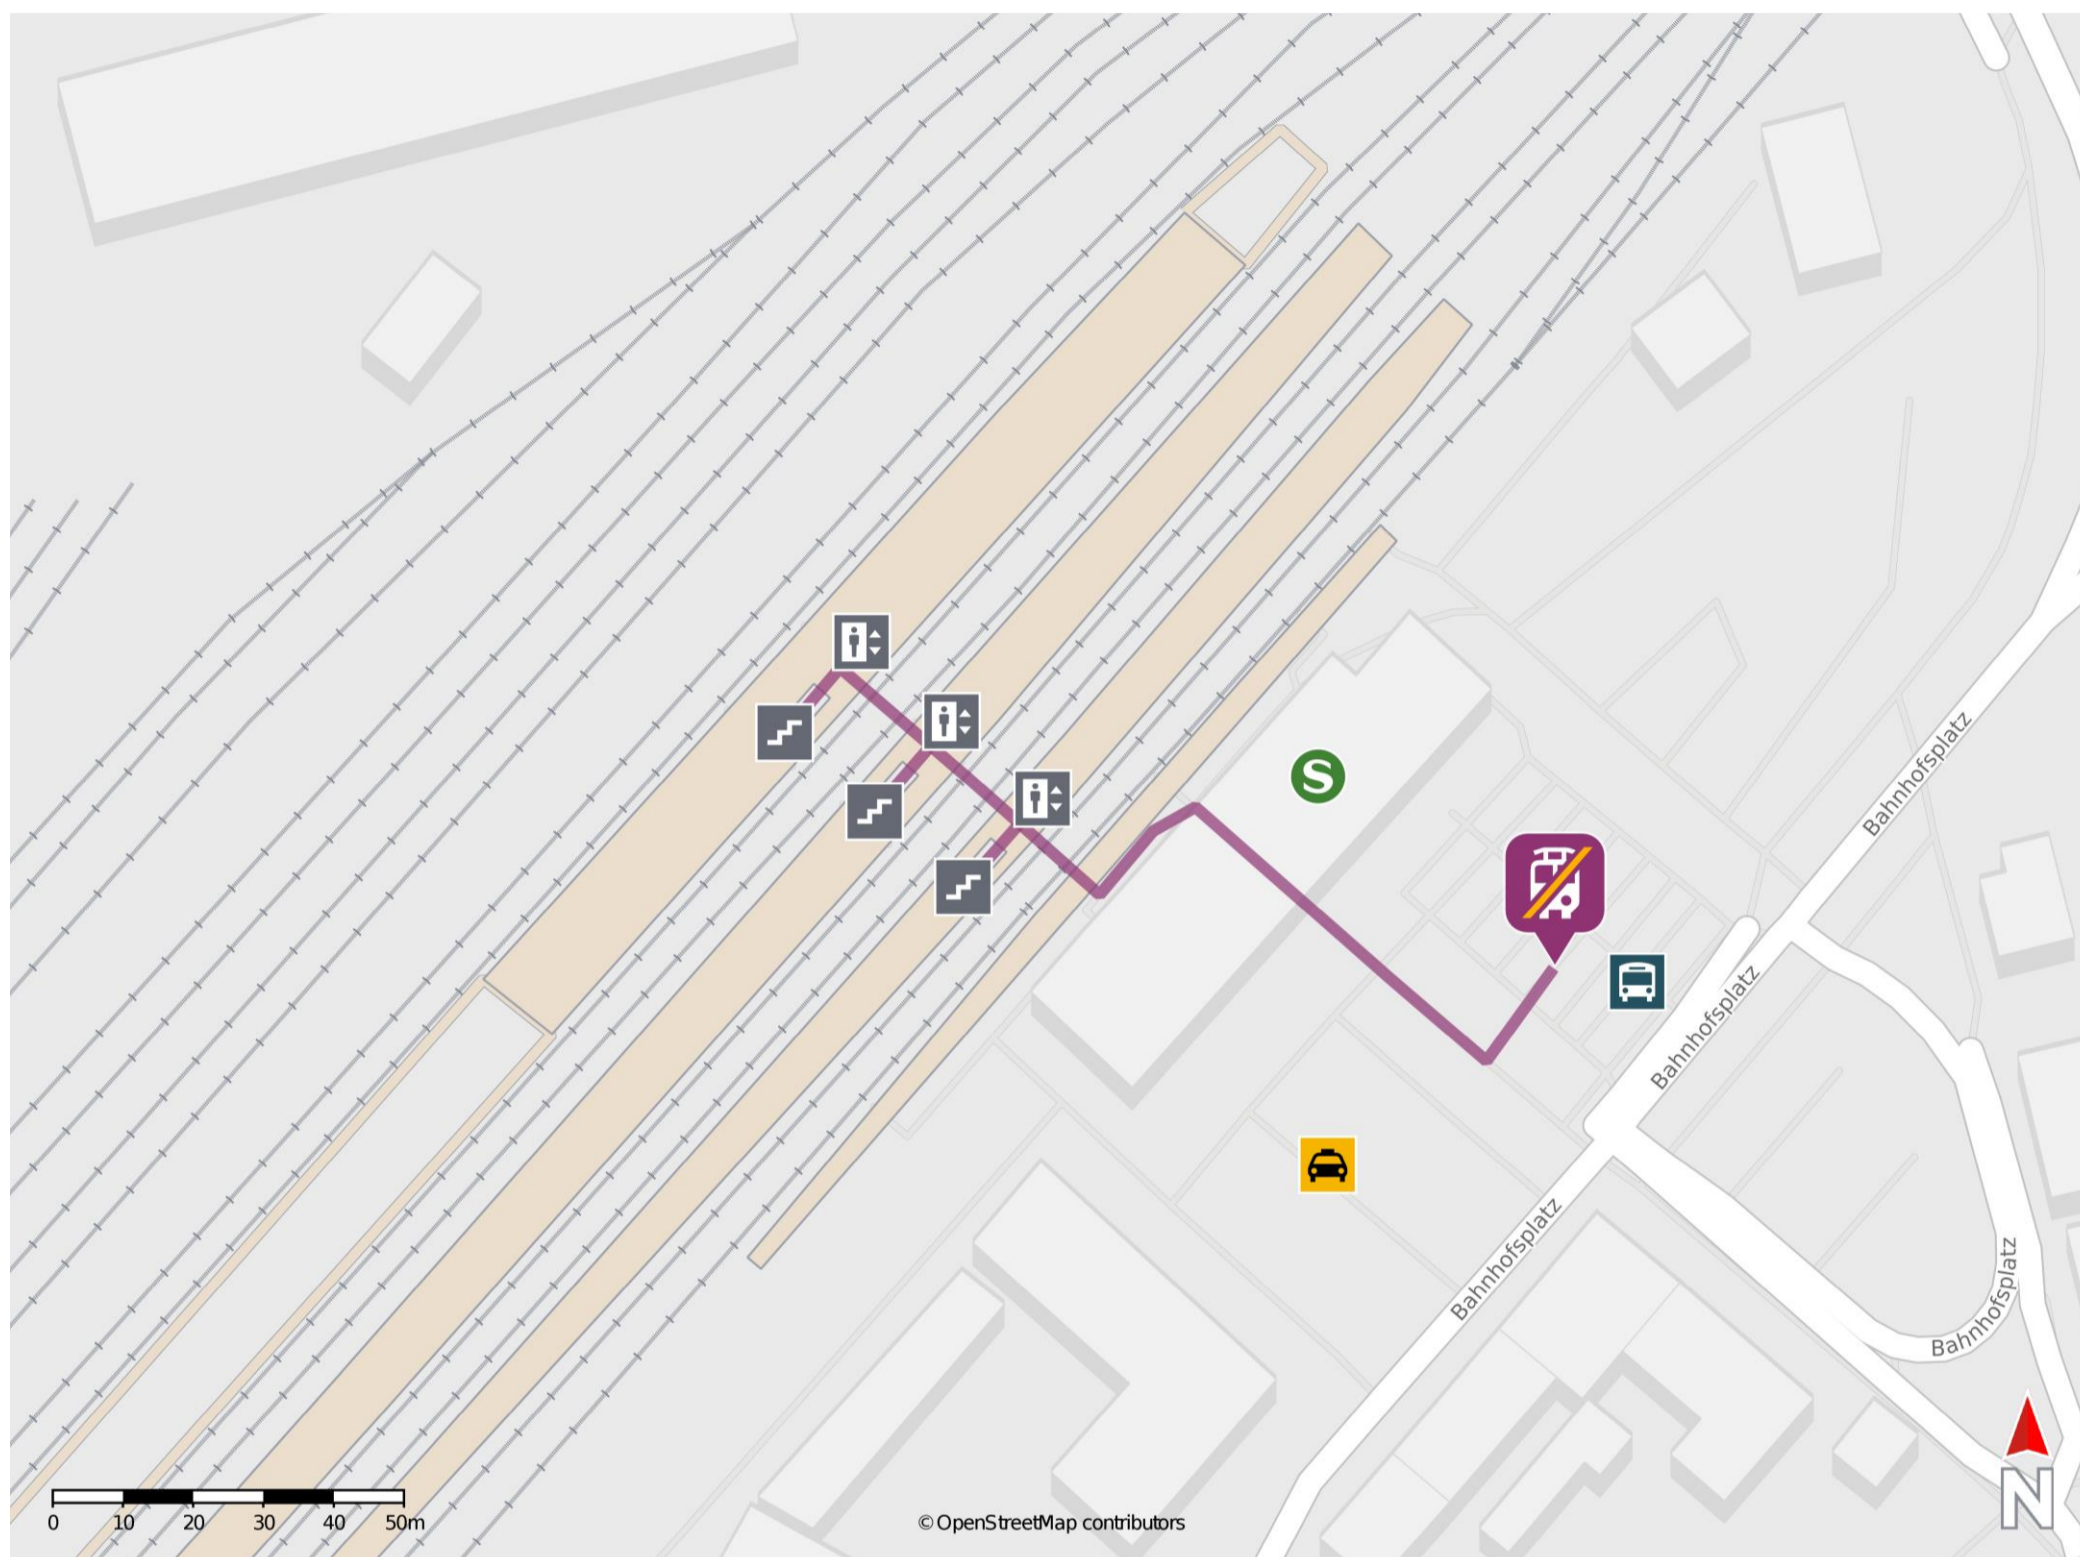

Homburg (Saar) Hbf

Wegbeschreibung Schienenersatzverkehr *

Verlassen Sie den Bahnsteig und begeben Sie sich zum Bahnhofsvorplatz. Die Ersatzhaltestelle befindet sich am Busbahnhof auf dem Bahnhofsvorplatz.

* Fahrradmitnahme im Schienenersatzverkehr nur begrenzt möglich.
Im QR Code sind die Koordinaten der Ersatzhaltestelle hinterlegt.

— barrierefrei
- nicht barrierefrei