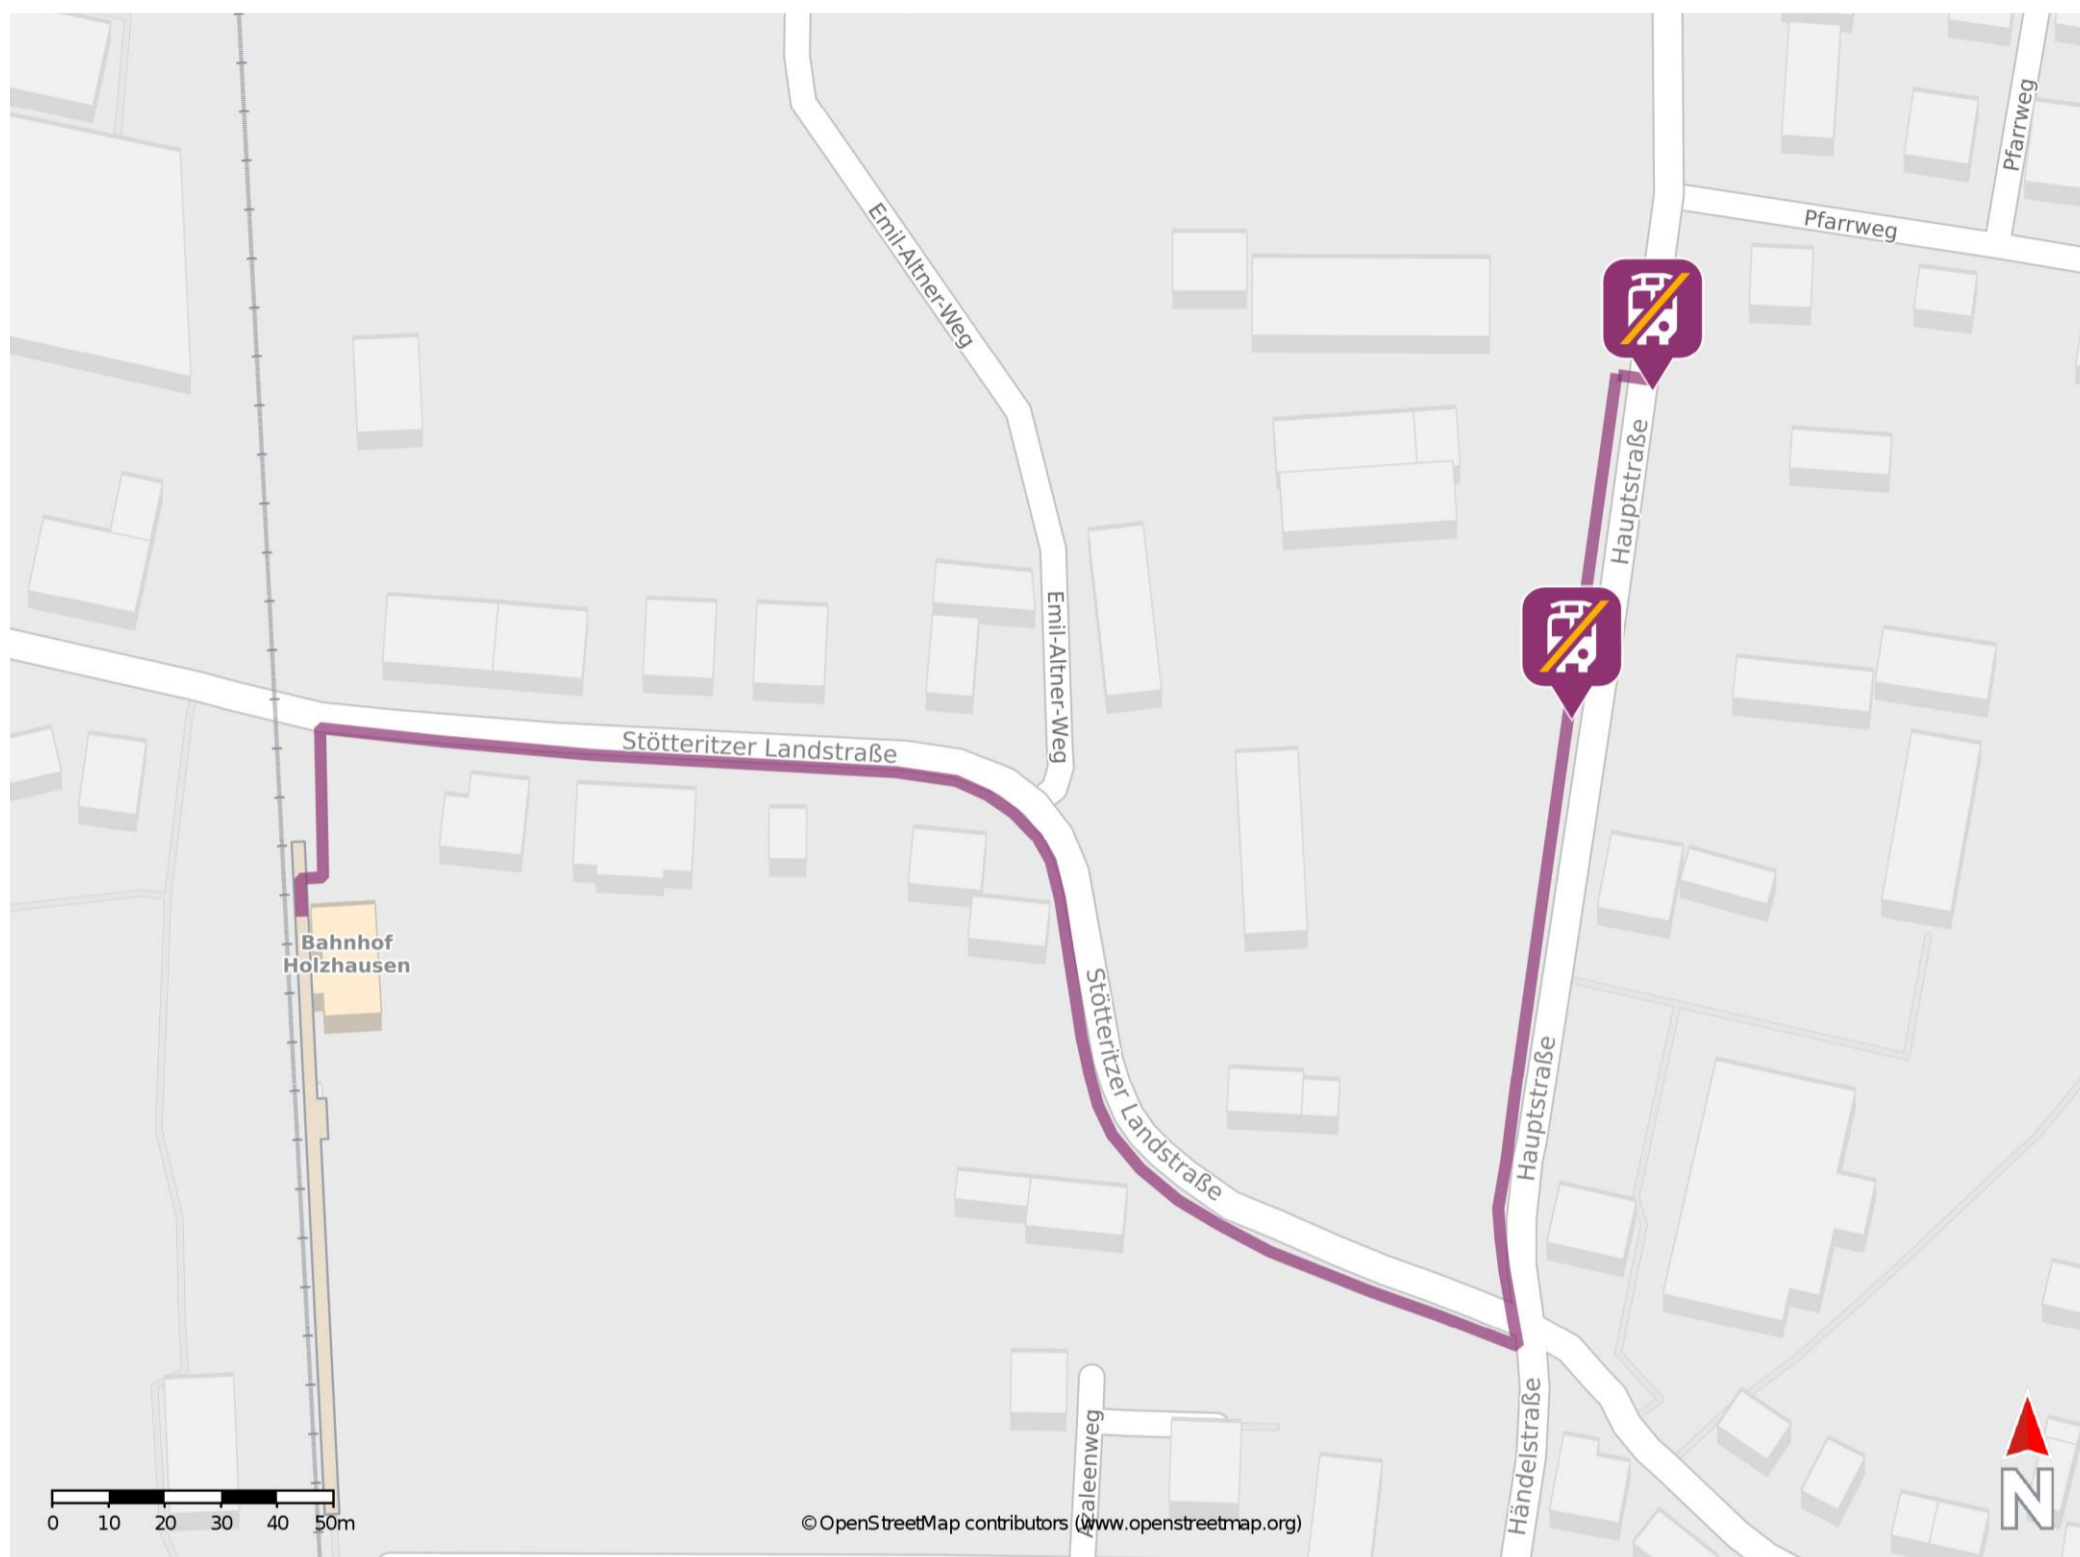

Leipzig-Holzhausen

Wegbeschreibung Schienenersatzverkehr *

Verlassen Sie den Bahnsteig und begeben Sie sich an die Stötteritzer Landstraße. Biegen Sie nach rechts ab und folgen Sie dem Straßenverlauf bis zur Kreuzung Stötteritzer Landstraße/ Hauptstraße. Biegen Sie nach links ab und folgen Sie der Straße bis zur jeweiligen Ersatzhaltestelle. Die Ersatzhaltestellen befinden sich an den Haltestellen Sächsisches Haus.

Ersatzhaltestelle

Ersatzhaltestelle

* Fahrradmitnahme im Schienenersatzverkehr nur begrenzt möglich.
Im QR Code sind die Koordinaten der Ersatzhaltestelle hinterlegt.

— barrierefrei
— nicht barrierefrei