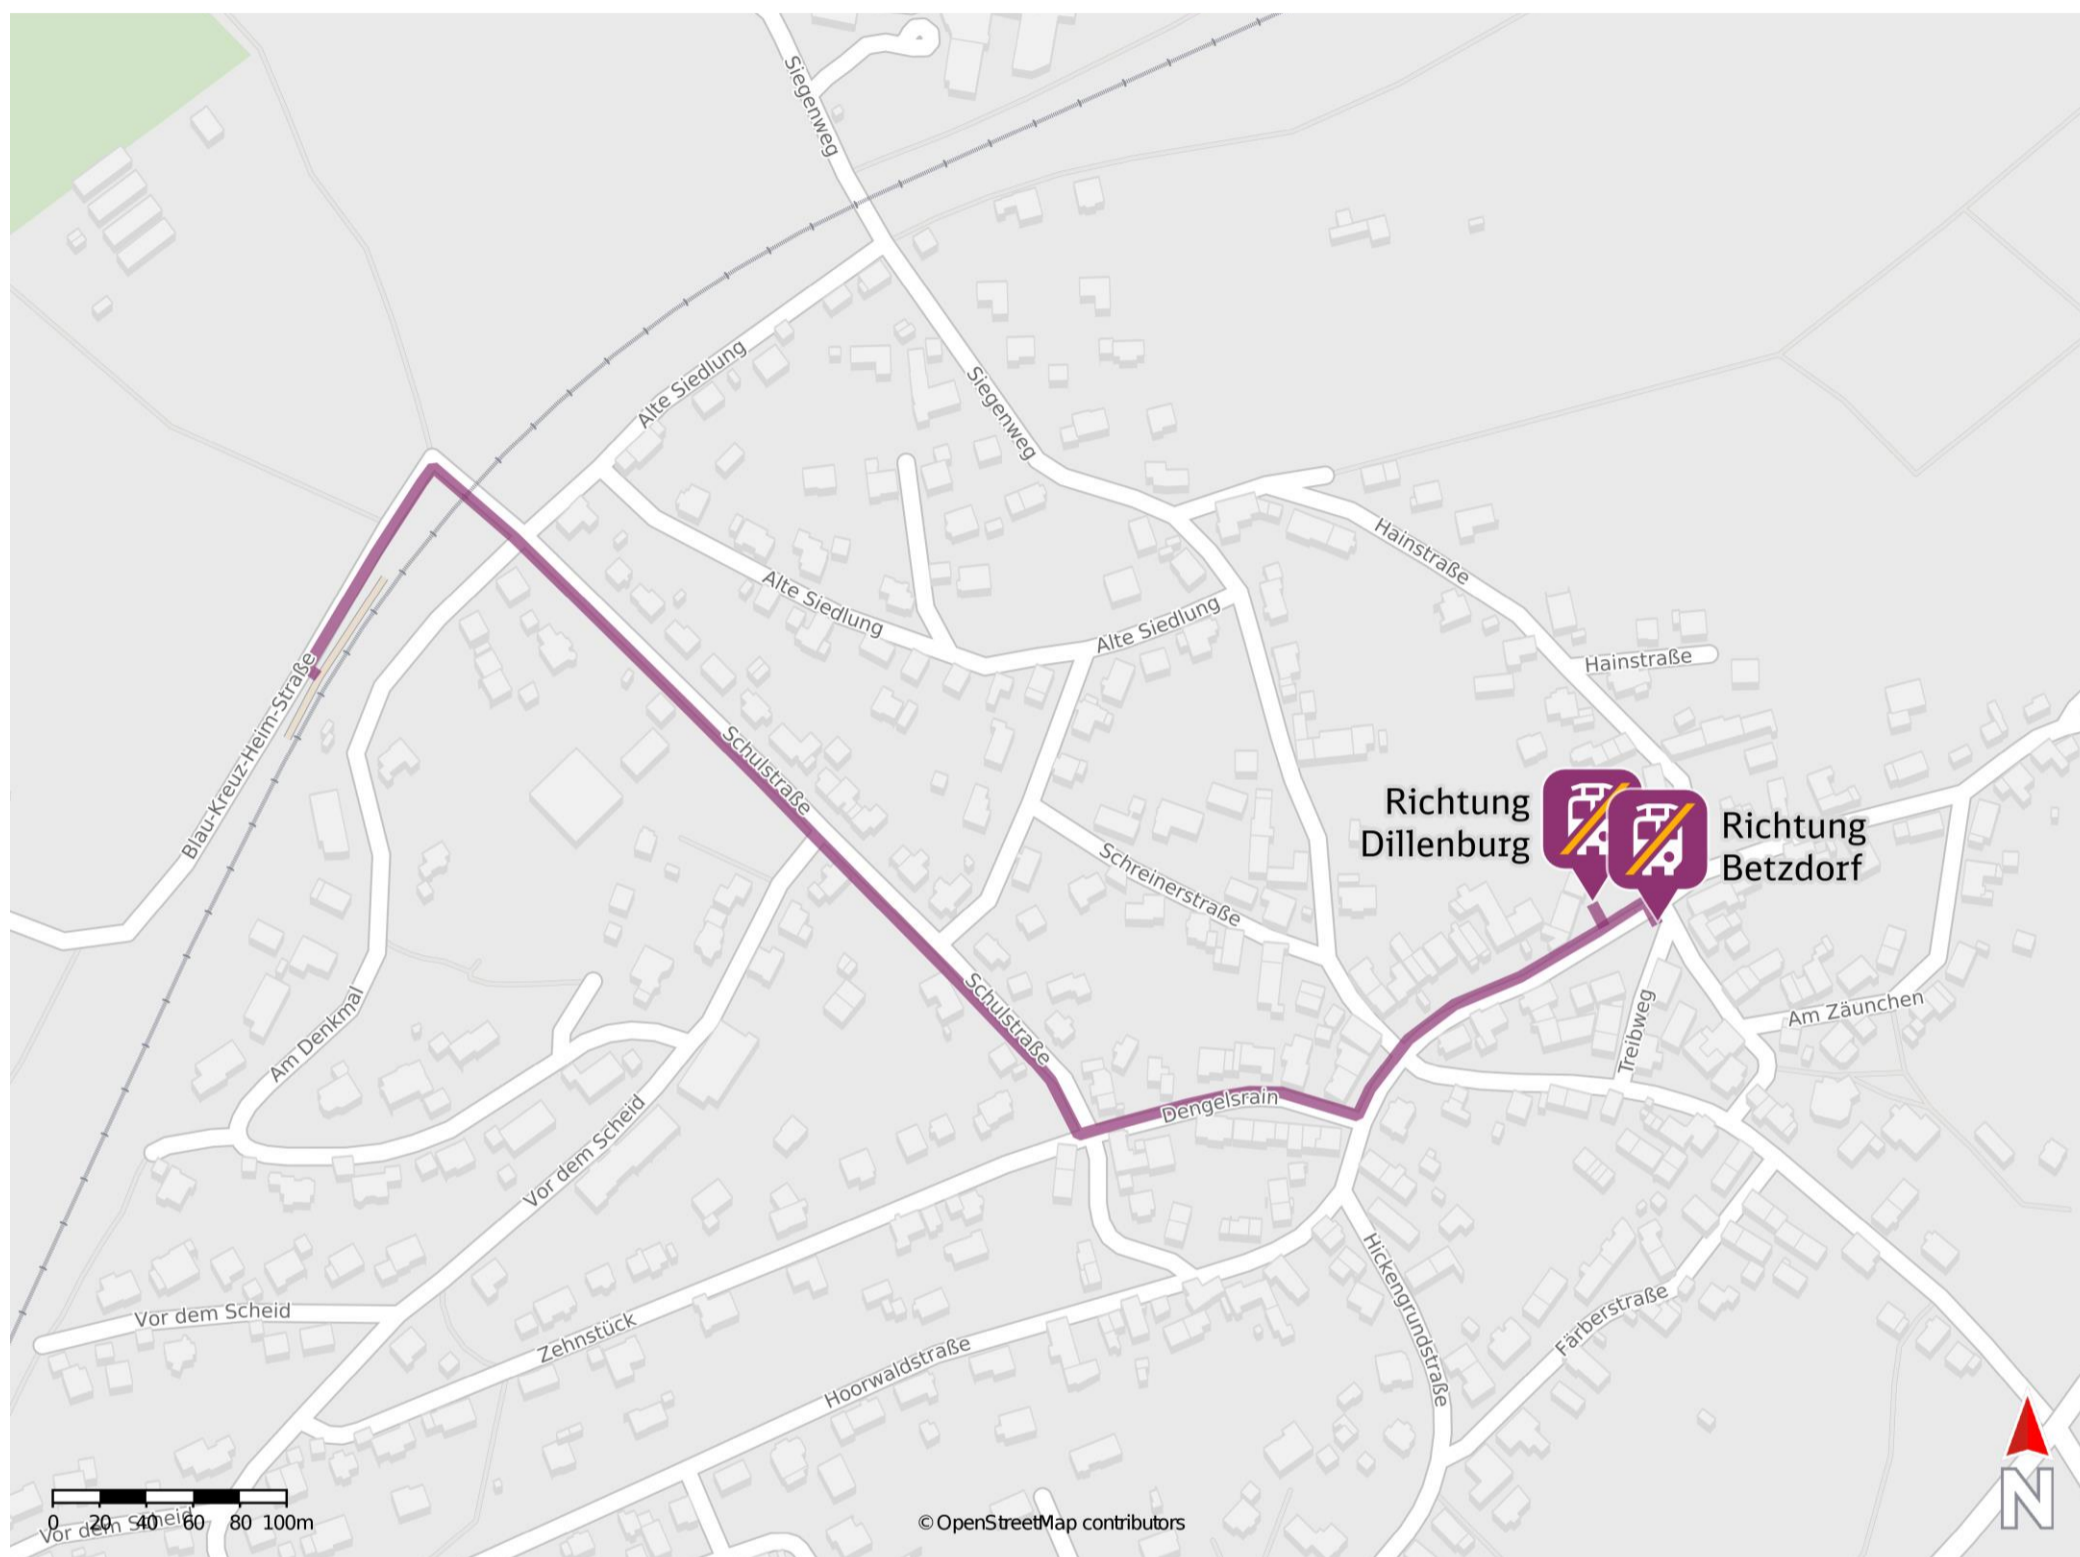

## Holzhausen (Kr Siegen)

Ersatzhaltestelle Richtung Dillenburg

Ersatzhaltestelle Richtung Betzdorf

### Wegbeschreibung Schienenersatzverkehr \*

Verlassen Sie den Bahnsteig und begeben Sie sich an die Blau-Kreuz-Heim-Straße. Orientieren Sie sich rechts und folgen Sie dieser bis zur Kreuzung Schulstraße. Biegen Sie rechts an die Schulstraße ein und folgen Sie dem Straßenverlauf bis zur Kreuzung Dengelsrain. Biegen Sie an der Kreuzung links an die Straße Dengelsrain ab und folgen Sie dieser bis zur Kreuzung Hickengrundstraße. Biegen Sie links an die Hickengrundstraße ab und folgen Sie dieser bis zu den Ersatzhaltestellen in Richtung Dillenburg und Betzdorf. Die Ersatzhaltestellen befinden sich an den Haltestellen Holzhausen Ort.

\* Fahrradmitnahme im Schienenersatzverkehr nur begrenzt möglich. Im QR Code sind die Koordinaten der Ersatzhaltestelle hinterlegt.

— barrierefrei  
- - - nicht barrierefrei