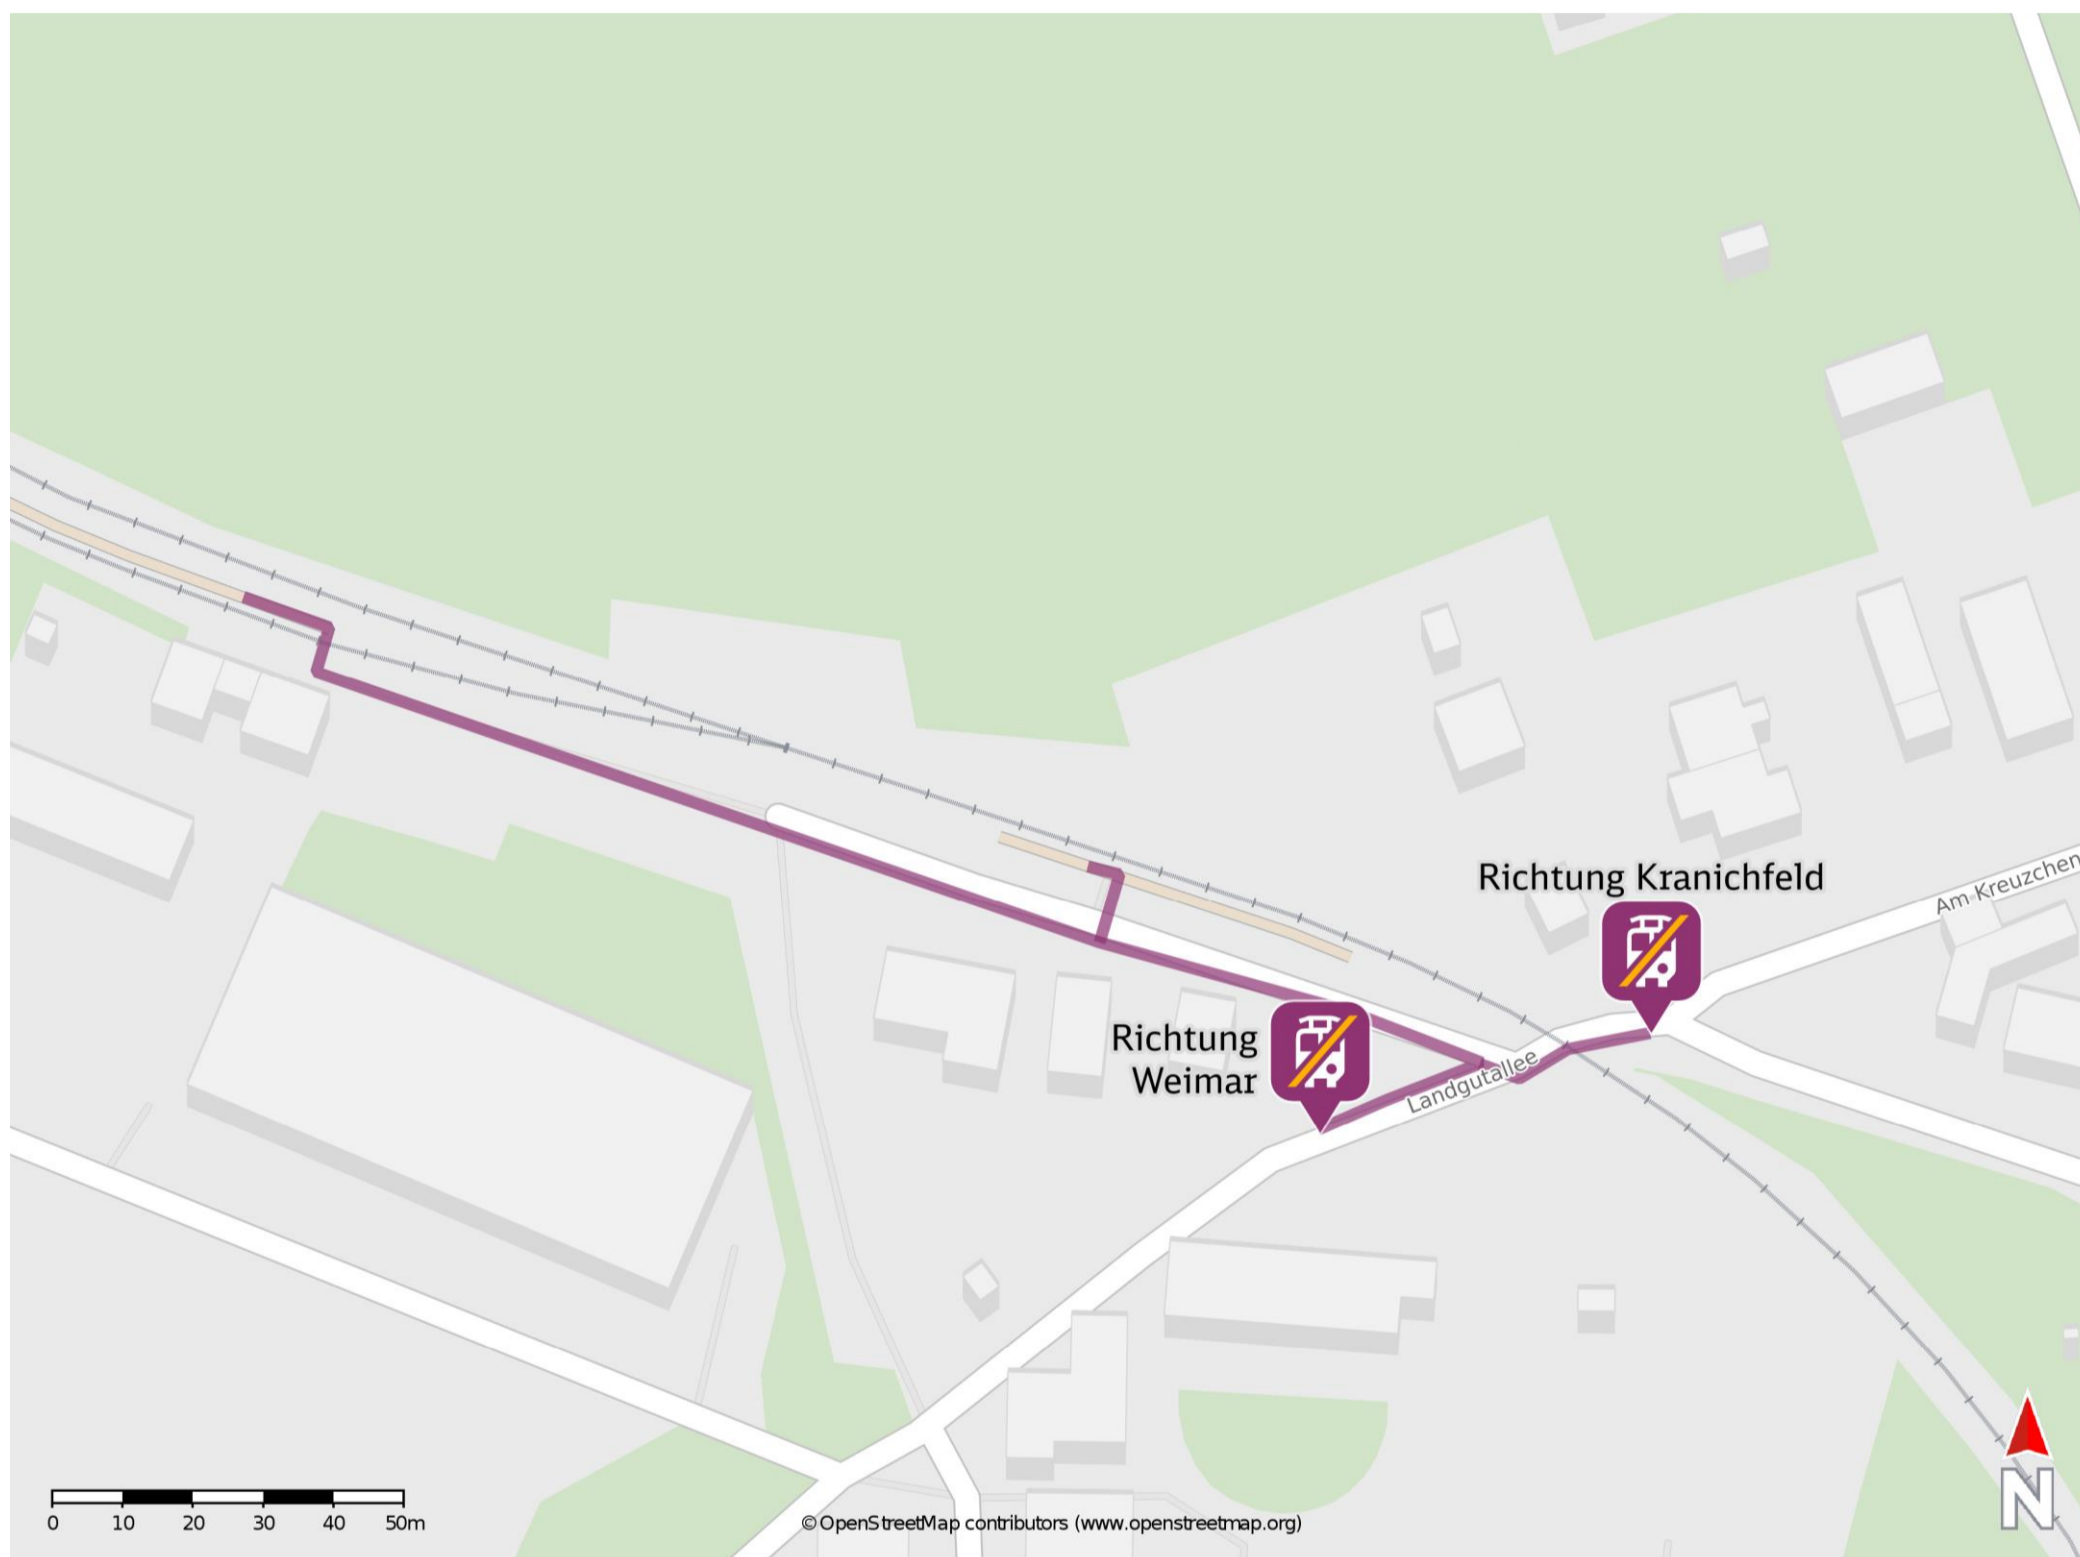

Holzdorf (b Weimar)

Wegbeschreibung Schienenersatzverkehr *

Verlassen Sie den Bahnsteig und begeben Sie sich an die Straße Am Holzdorfer Bahnhof. Folgen Sie der Straße bis zur Landgutallee. Biegen Sie nach rechts bzw. nach links ab und folgen Sie der Straße wenige Meter bis zur jeweiligen Ersatzhaltestelle.

Ersatzhaltestelle Richtung Weimar

Ersatzhaltestelle Richtung Kranichfeld

* Fahrradmitnahme im Schienenersatzverkehr nur begrenzt möglich.
Im QR Code sind die Koordinaten der Ersatzhaltestelle hinterlegt.