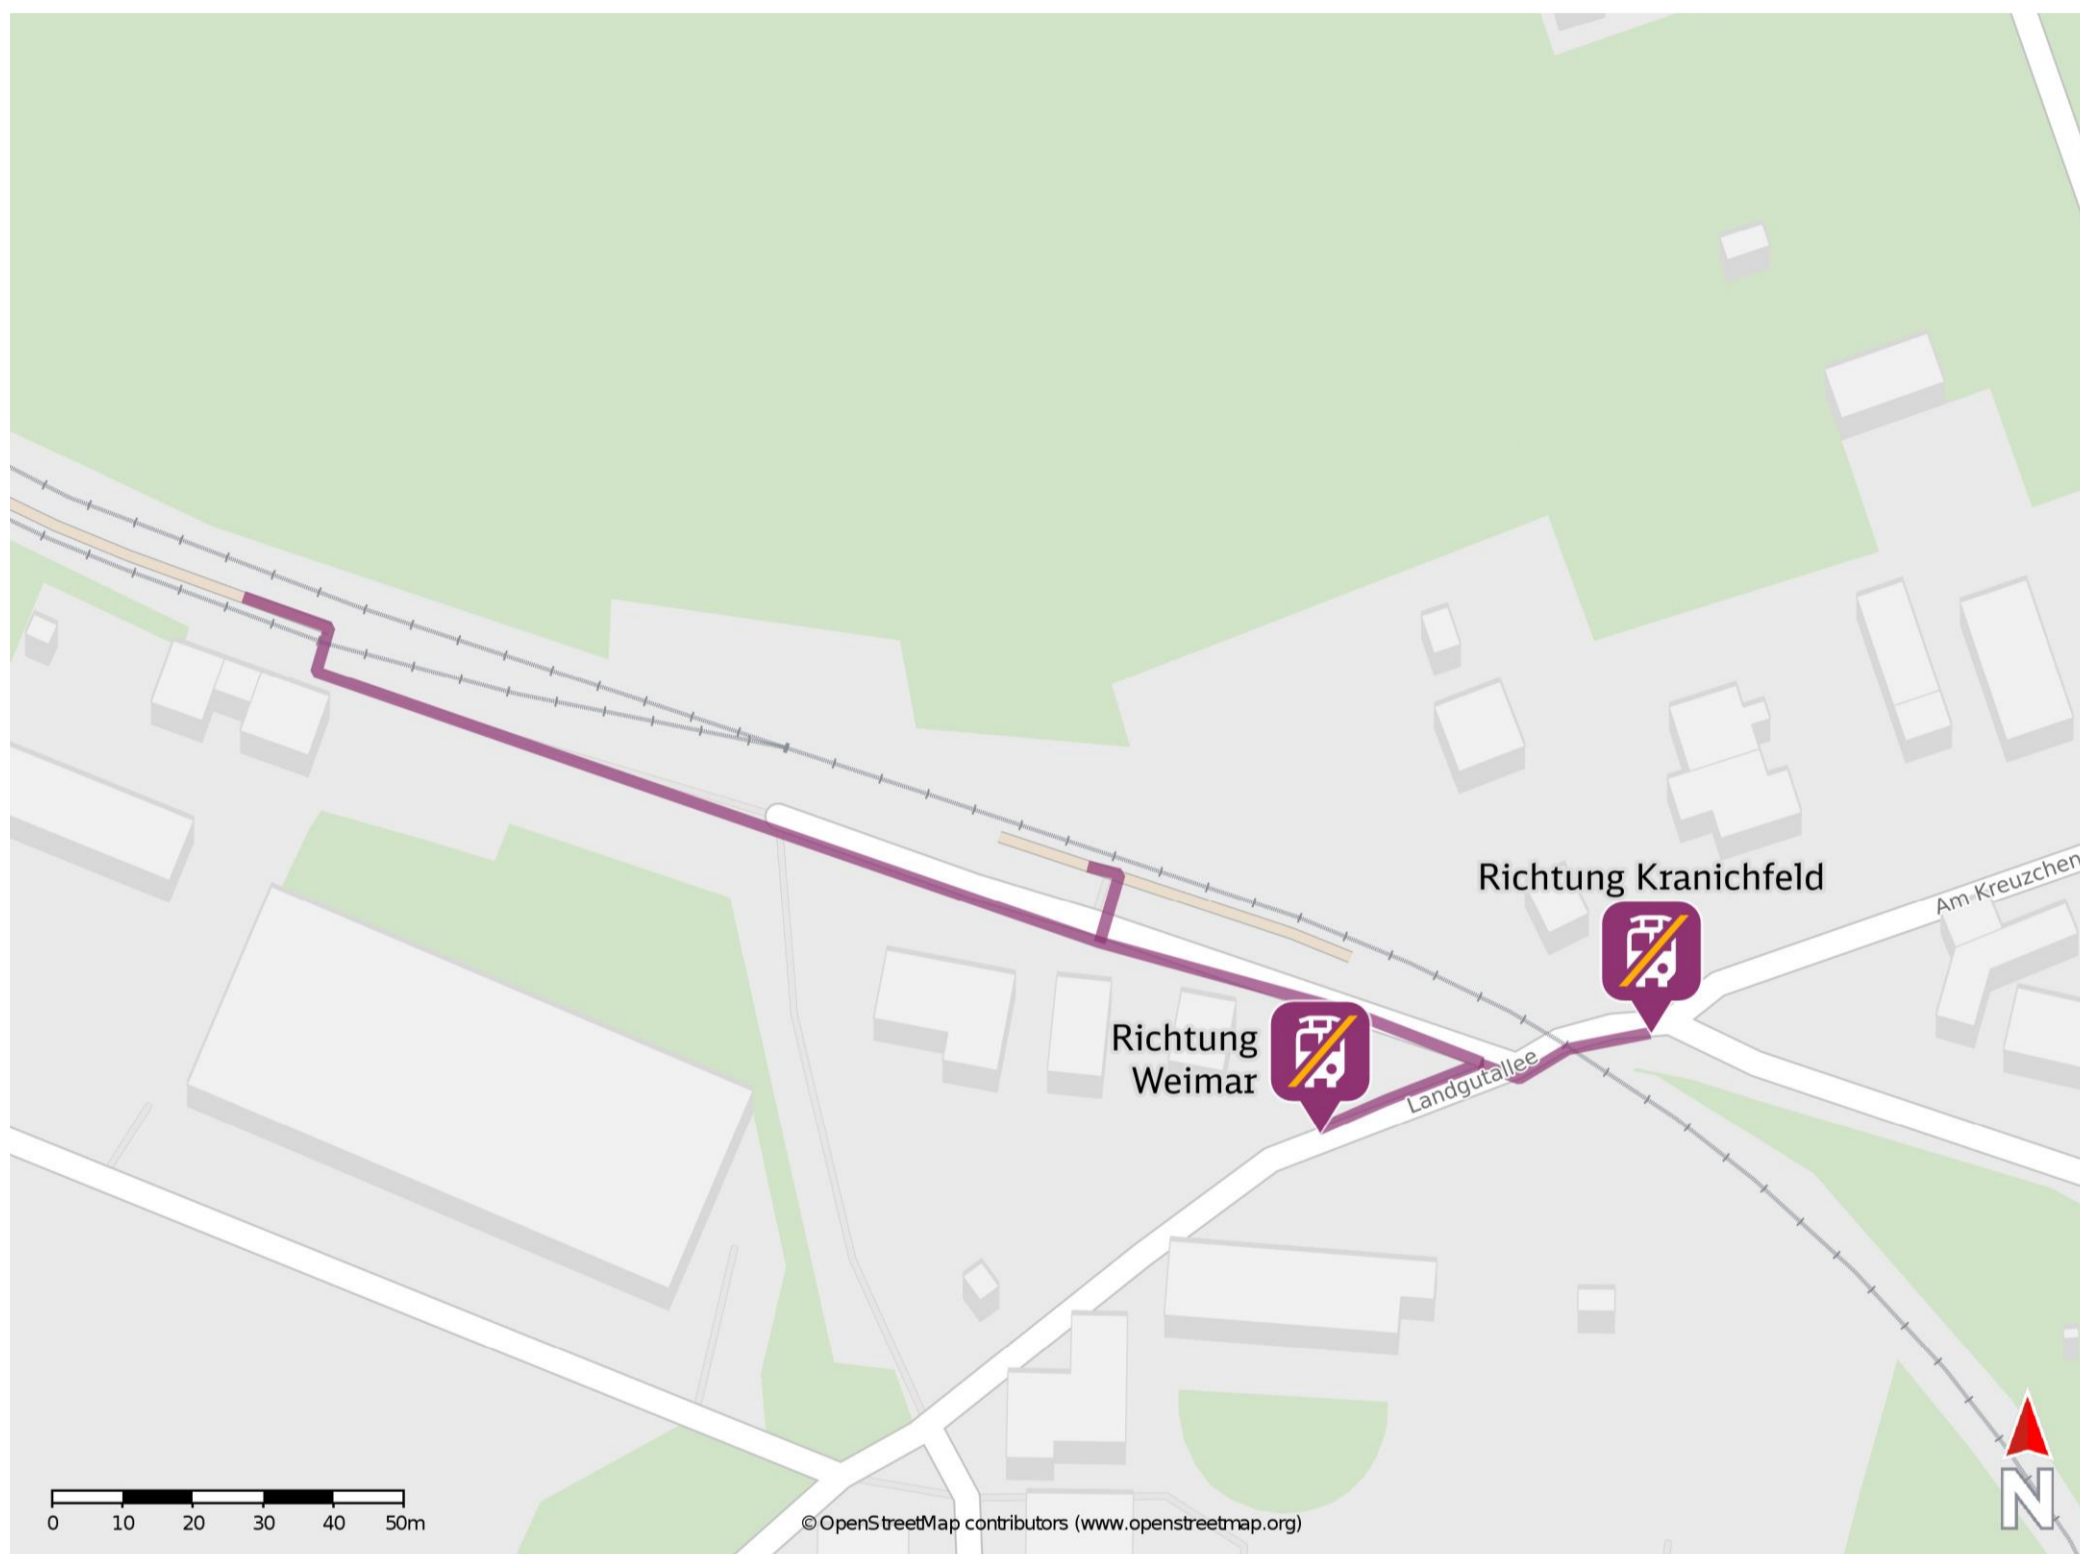

Holzdorf (b Weimar)

Wegbeschreibung Schienenersatzverkehr *

Verlassen Sie den Bahnsteig und begeben Sie sich an die Straße Am Holzdorfer Bahnhof. Folgen Sie der Straße bis zur Landgutallee. Biegen Sie nach rechts bzw. nach links ab und folgen Sie der Straße wenige Meter bis zur jeweiligen Ersatzhaltestelle.

Ersatzhaltestelle Richtung Weimar

Ersatzhaltestelle Richtung Kranichfeld

* Fahrradmitnahme im Schienenersatzverkehr nur begrenzt möglich.
Im QR Code sind die Koordinaten der Ersatzhaltestelle hinterlegt.