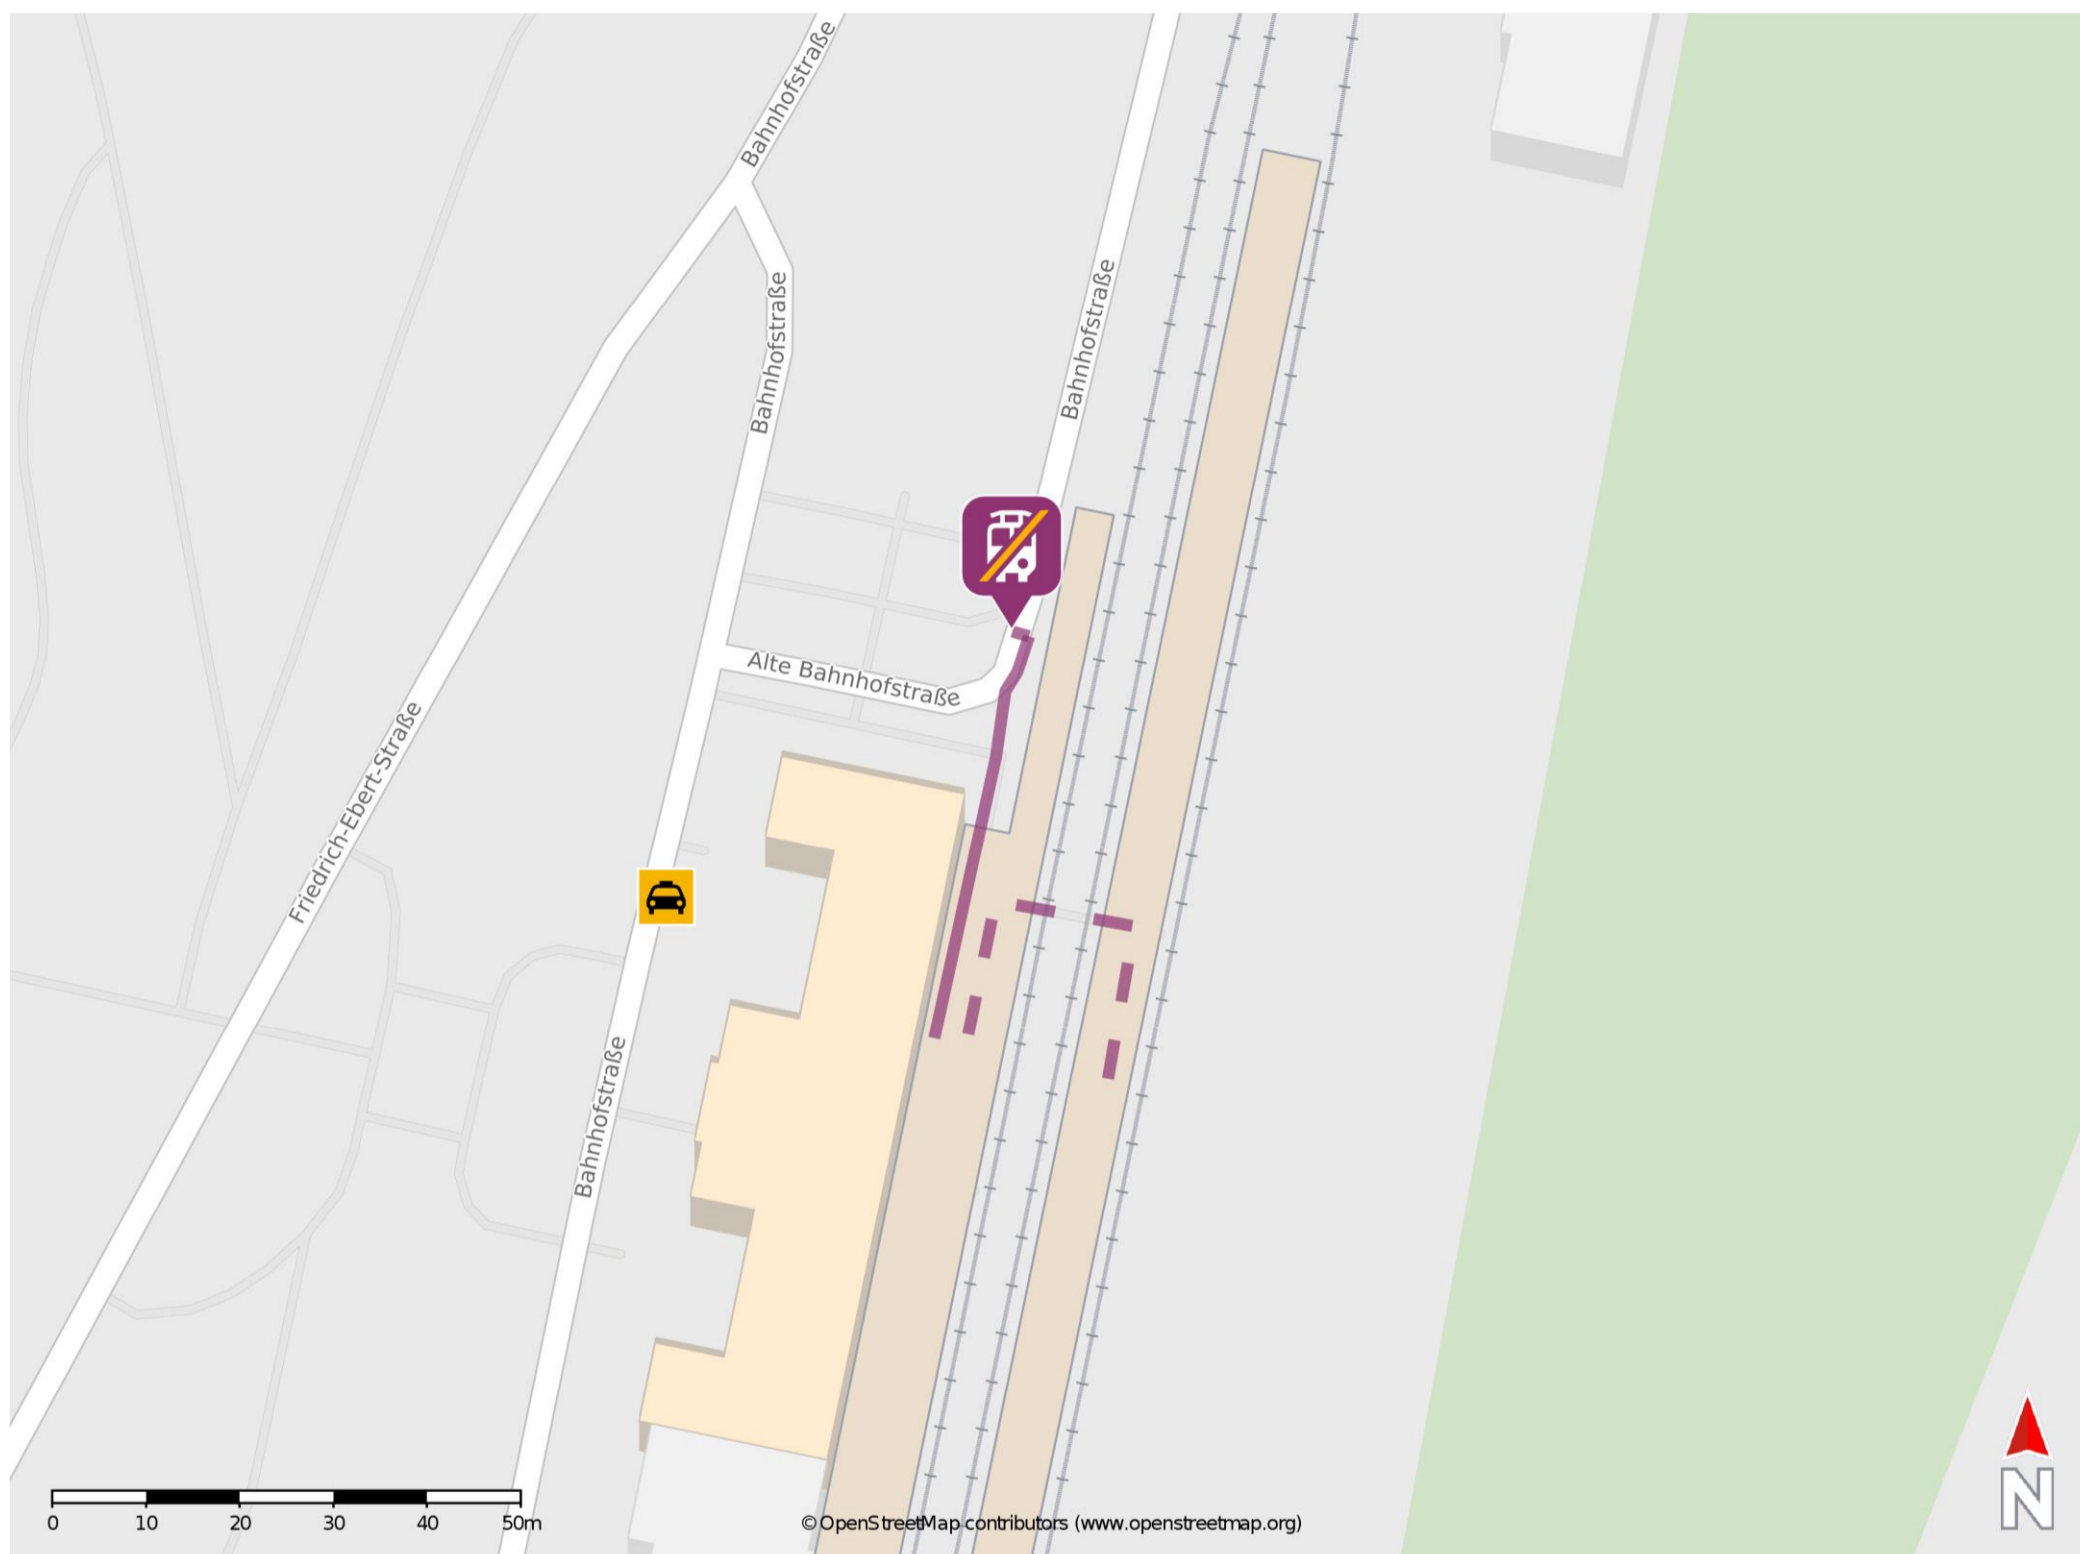

## Bad Kissingen

### Wegbeschreibung Schienenersatzverkehr \*

Verlassen Sie den Bahnsteig ggf. über den Gleisübergang und begeben Sie sich an das Bahnhofsgebäude. Die Ersatzhaltestelle befindet sich rechts neben dem Bahnhofsgebäude.

\* Fahrradmitnahme im Schienenersatzverkehr nur begrenzt möglich.  
Im QR Code sind die Koordinaten der Ersatzhaltestelle hinterlegt.

— barrierefrei  
- nicht barrierefrei