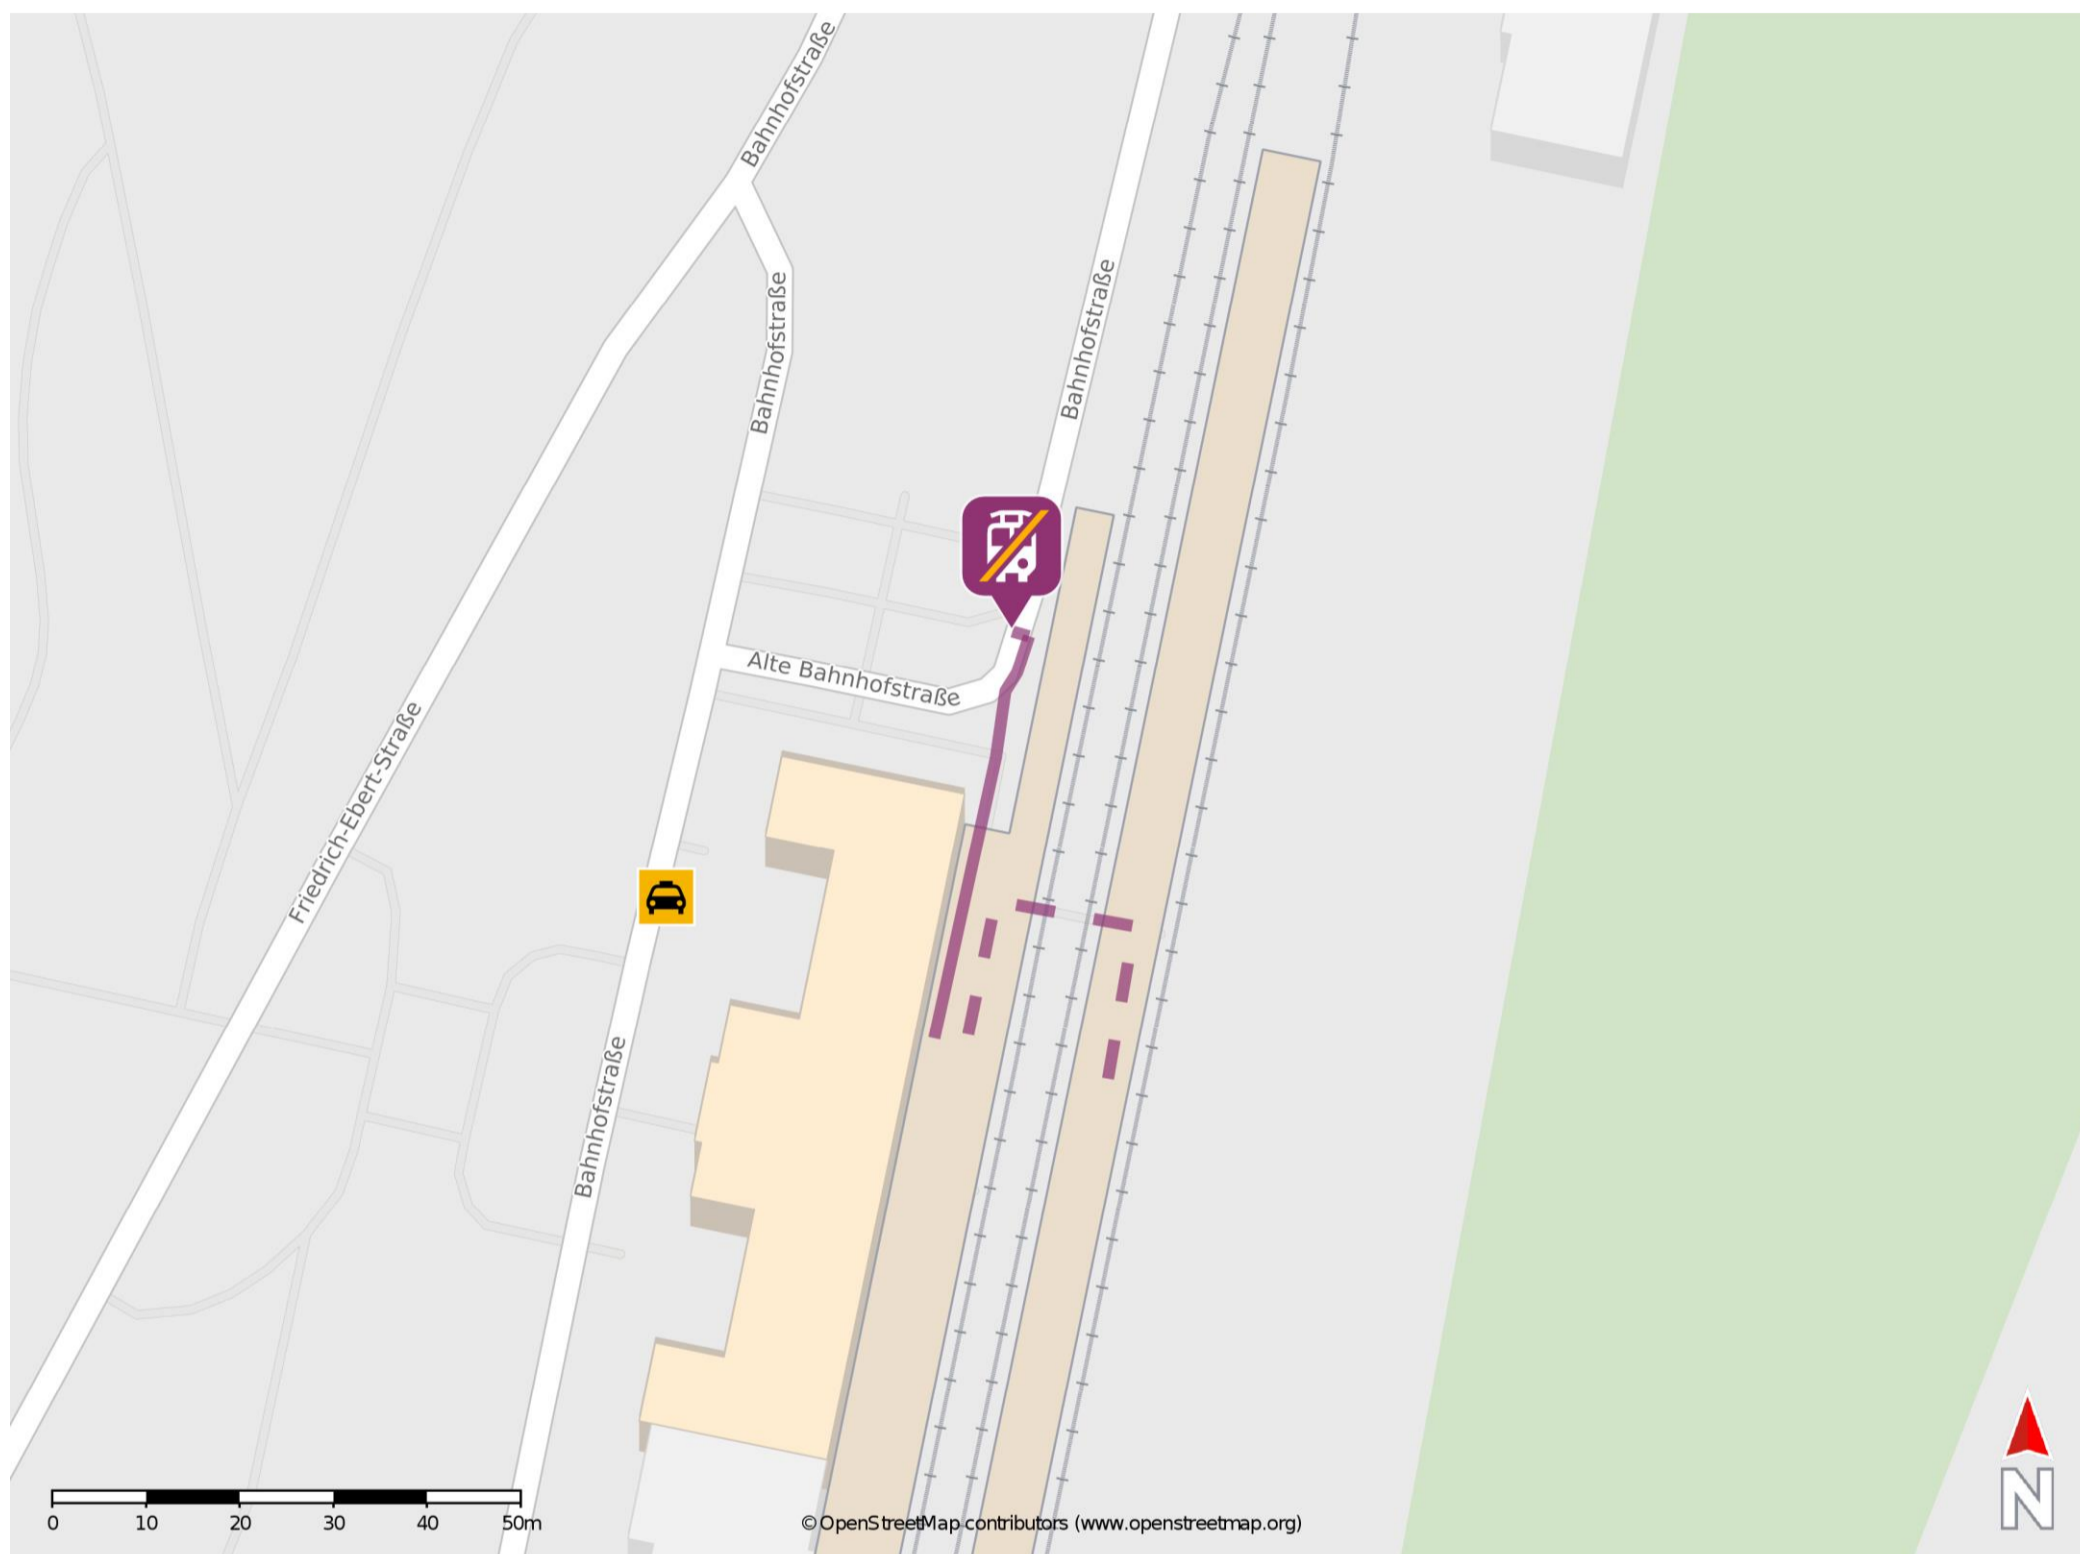

Bad Kissingen

Wegbeschreibung Schienenersatzverkehr *

Verlassen Sie den Bahnsteig ggf. über den Gleisübergang und begeben Sie sich an das Bahnhofsgebäude. Die Ersatzhaltestelle befindet sich rechts neben dem Bahnhofsgebäude.

* Fahrradmitnahme im Schienenersatzverkehr nur begrenzt möglich.
Im QR Code sind die Koordinaten der Ersatzhaltestelle hinterlegt.

— barrierefrei
- - nicht barrierefrei