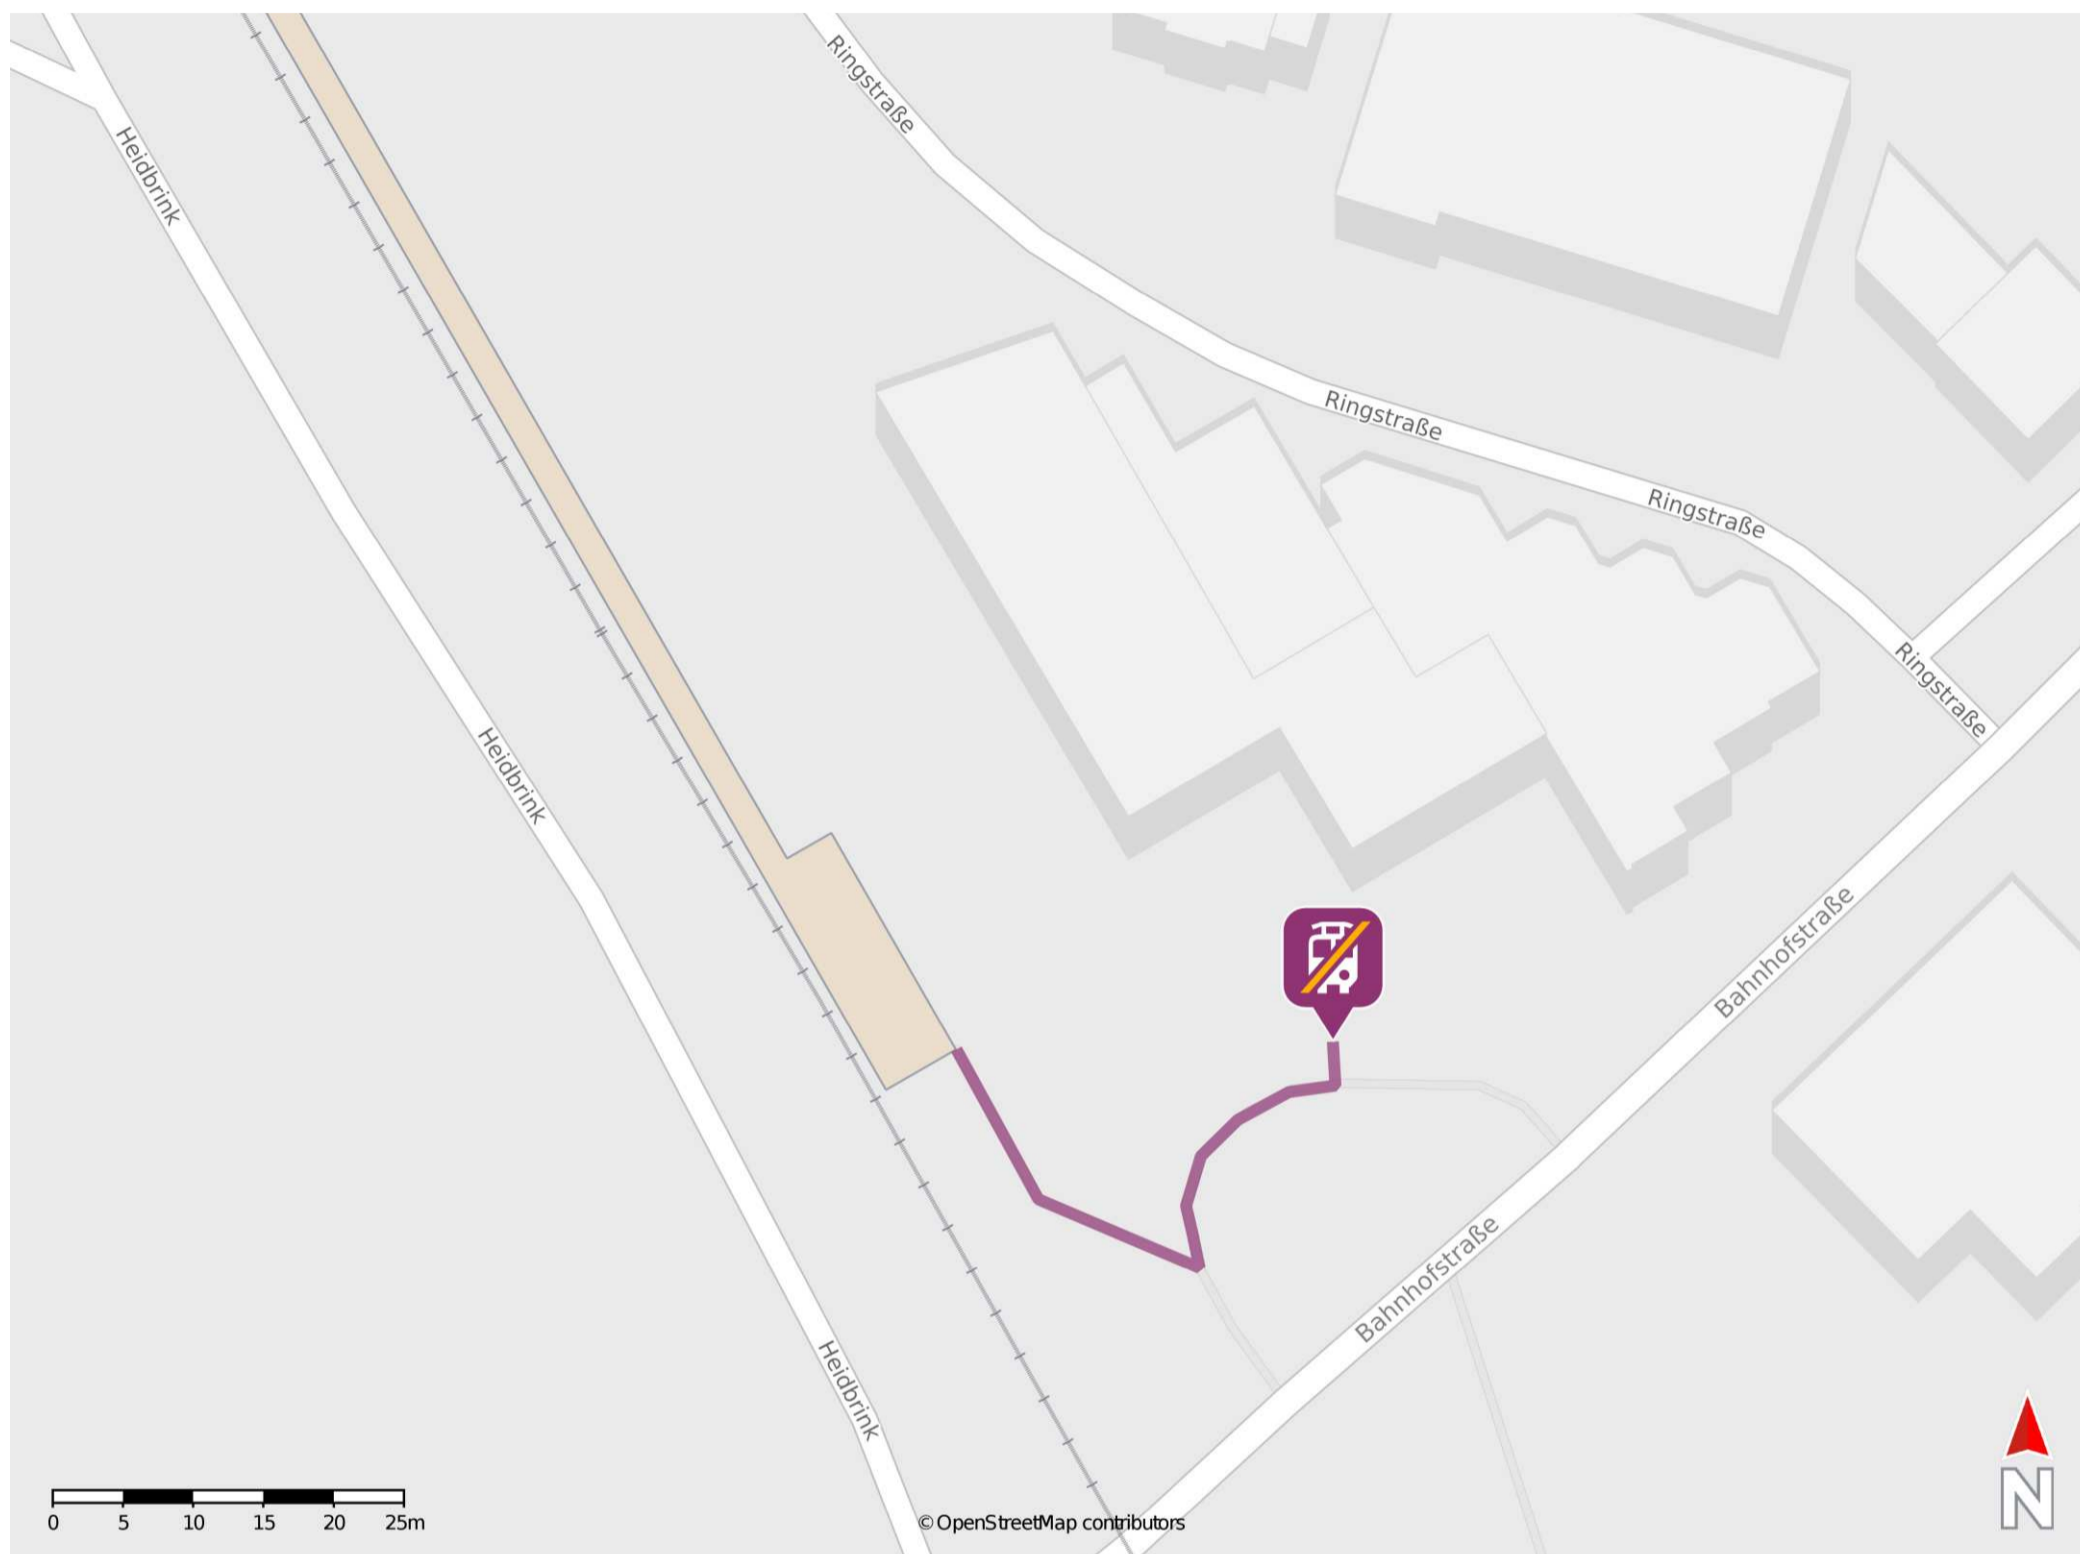

Rosendahl-Holtwick

Wegbeschreibung Schienenersatzverkehr *

Verlassen Sie den Bahnsteig und orientieren Sie sich links. Die Ersatzhaltestelle befindet sich an der Haltestelle Bahnhof.

* Fahrradmitnahme im Schienenersatzverkehr nur begrenzt möglich.
Im QR Code sind die Koordinaten der Ersatzhaltestelle hinterlegt.

— barrierefrei
— nicht barrierefrei