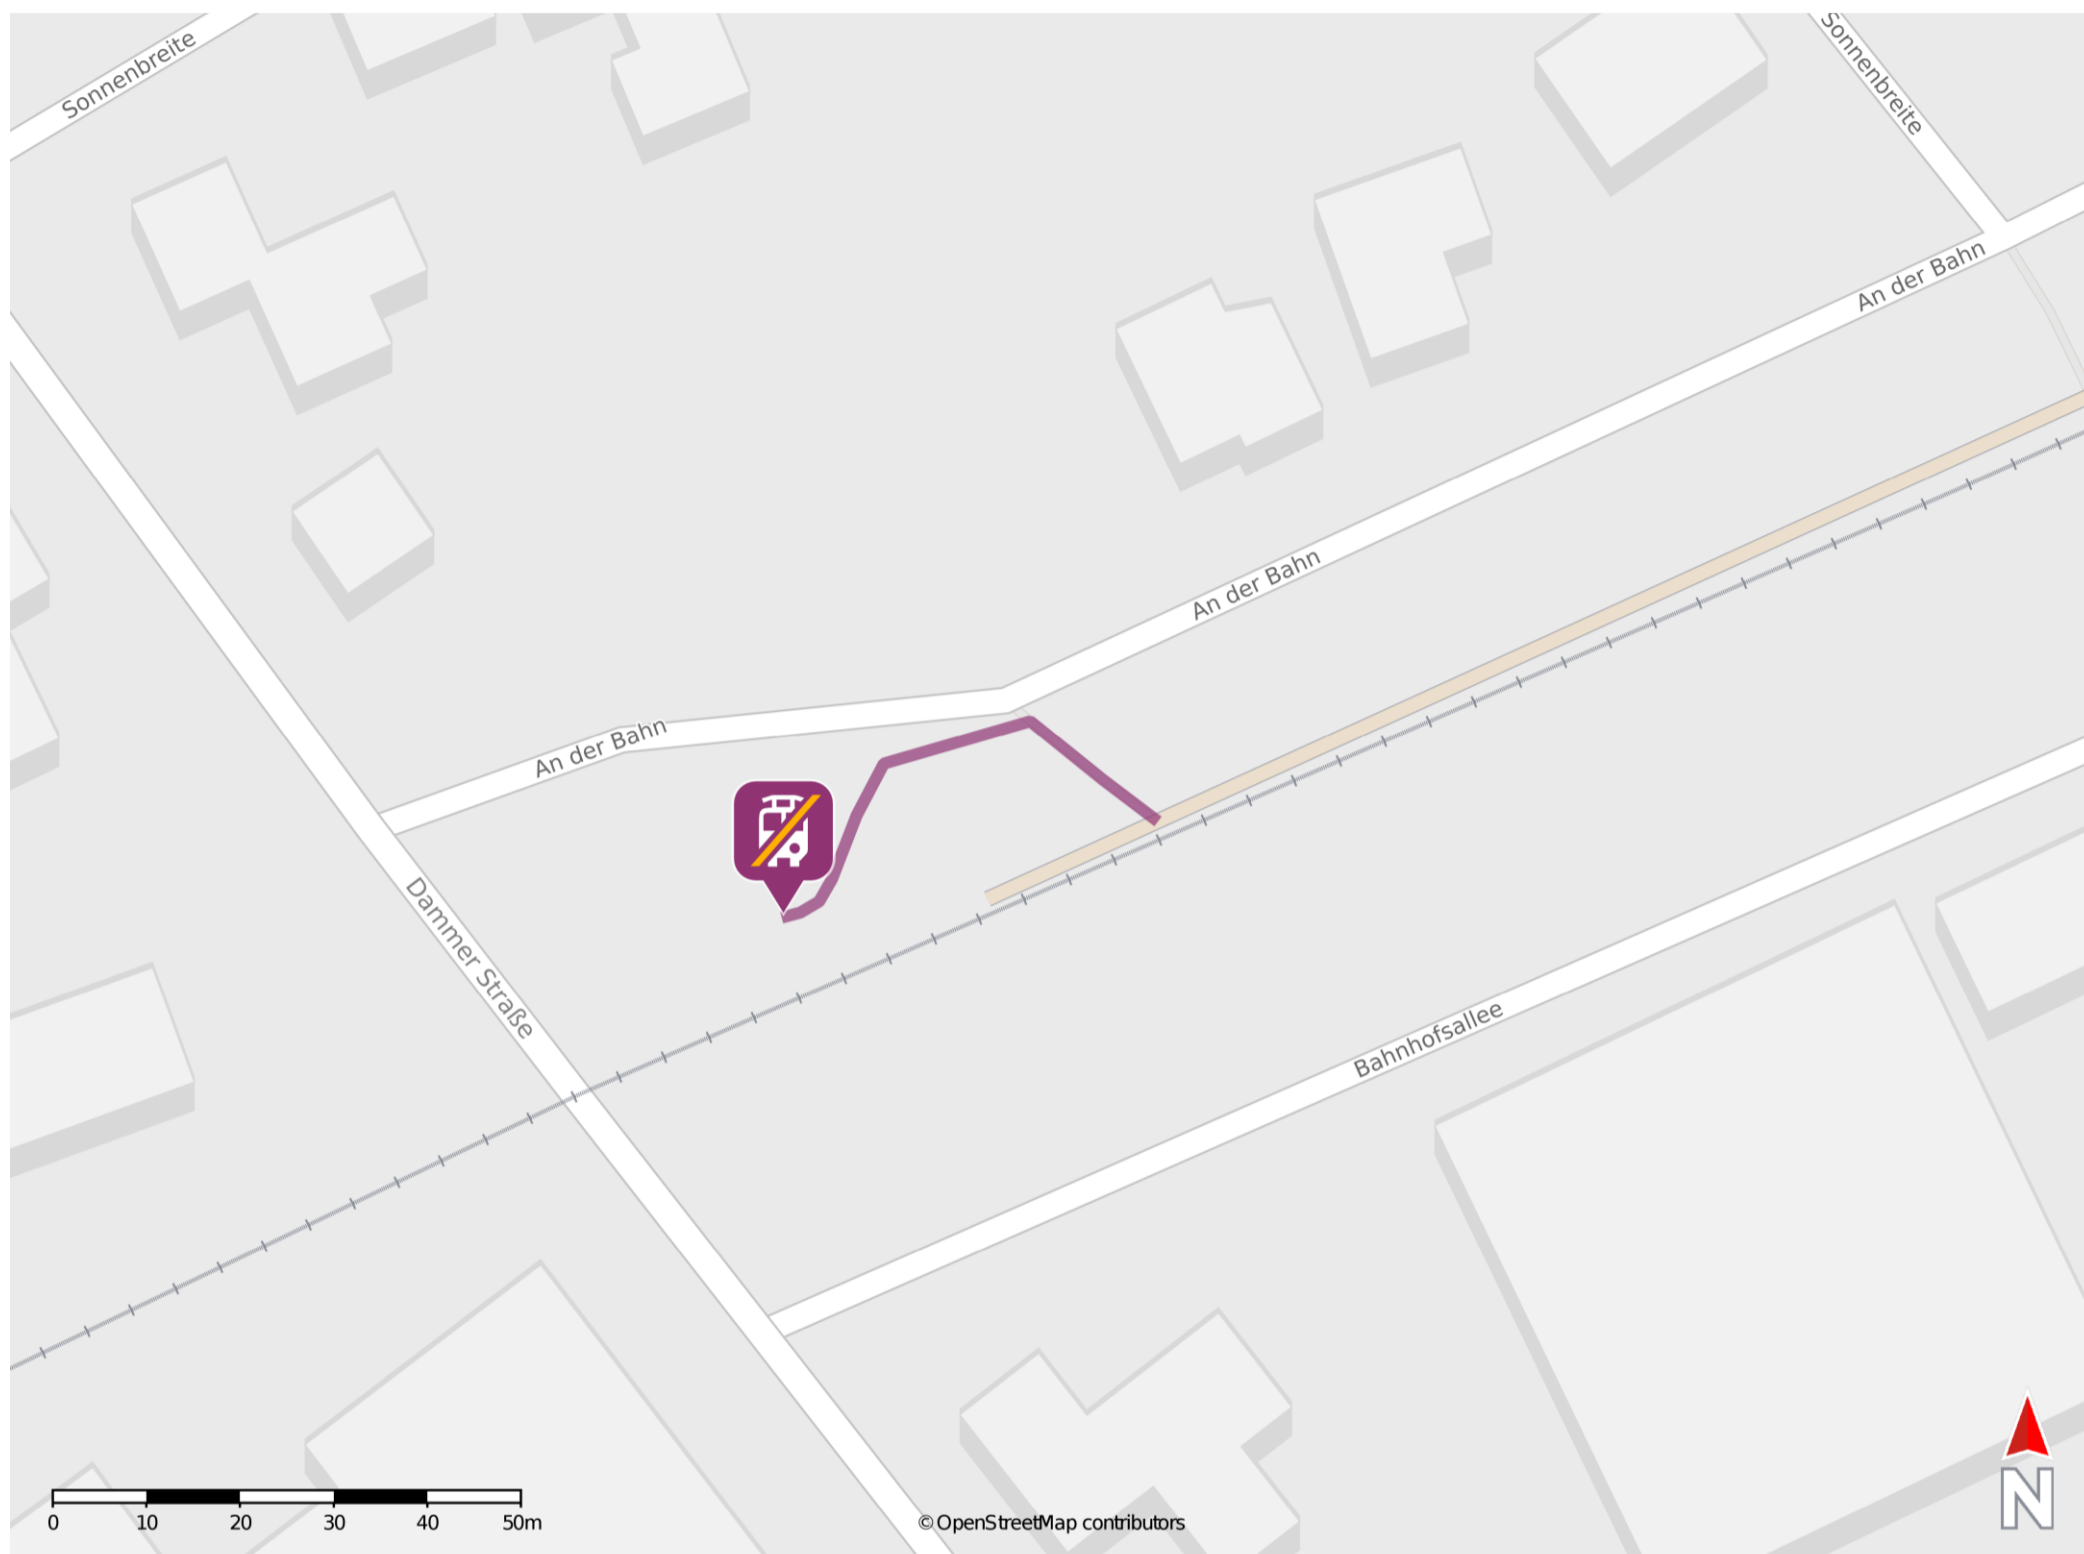

Holdorf (Oldb)

Wegbeschreibung Schienenersatzverkehr *

Verlassen Sie den Bahnsteig in Richtung der Straße An der Bahn und biegen Sie nach links ab. Die Ersatzhaltestelle befindet sich auf der linken Straßenseite an der Haltestelle Holdorf Bahnhof.

* Fahrradmitnahme im Schienenersatzverkehr nur begrenzt möglich.
Im QR Code sind die Koordinaten der Ersatzhaltestelle hinterlegt.

— barrierefrei
- nicht barrierefrei