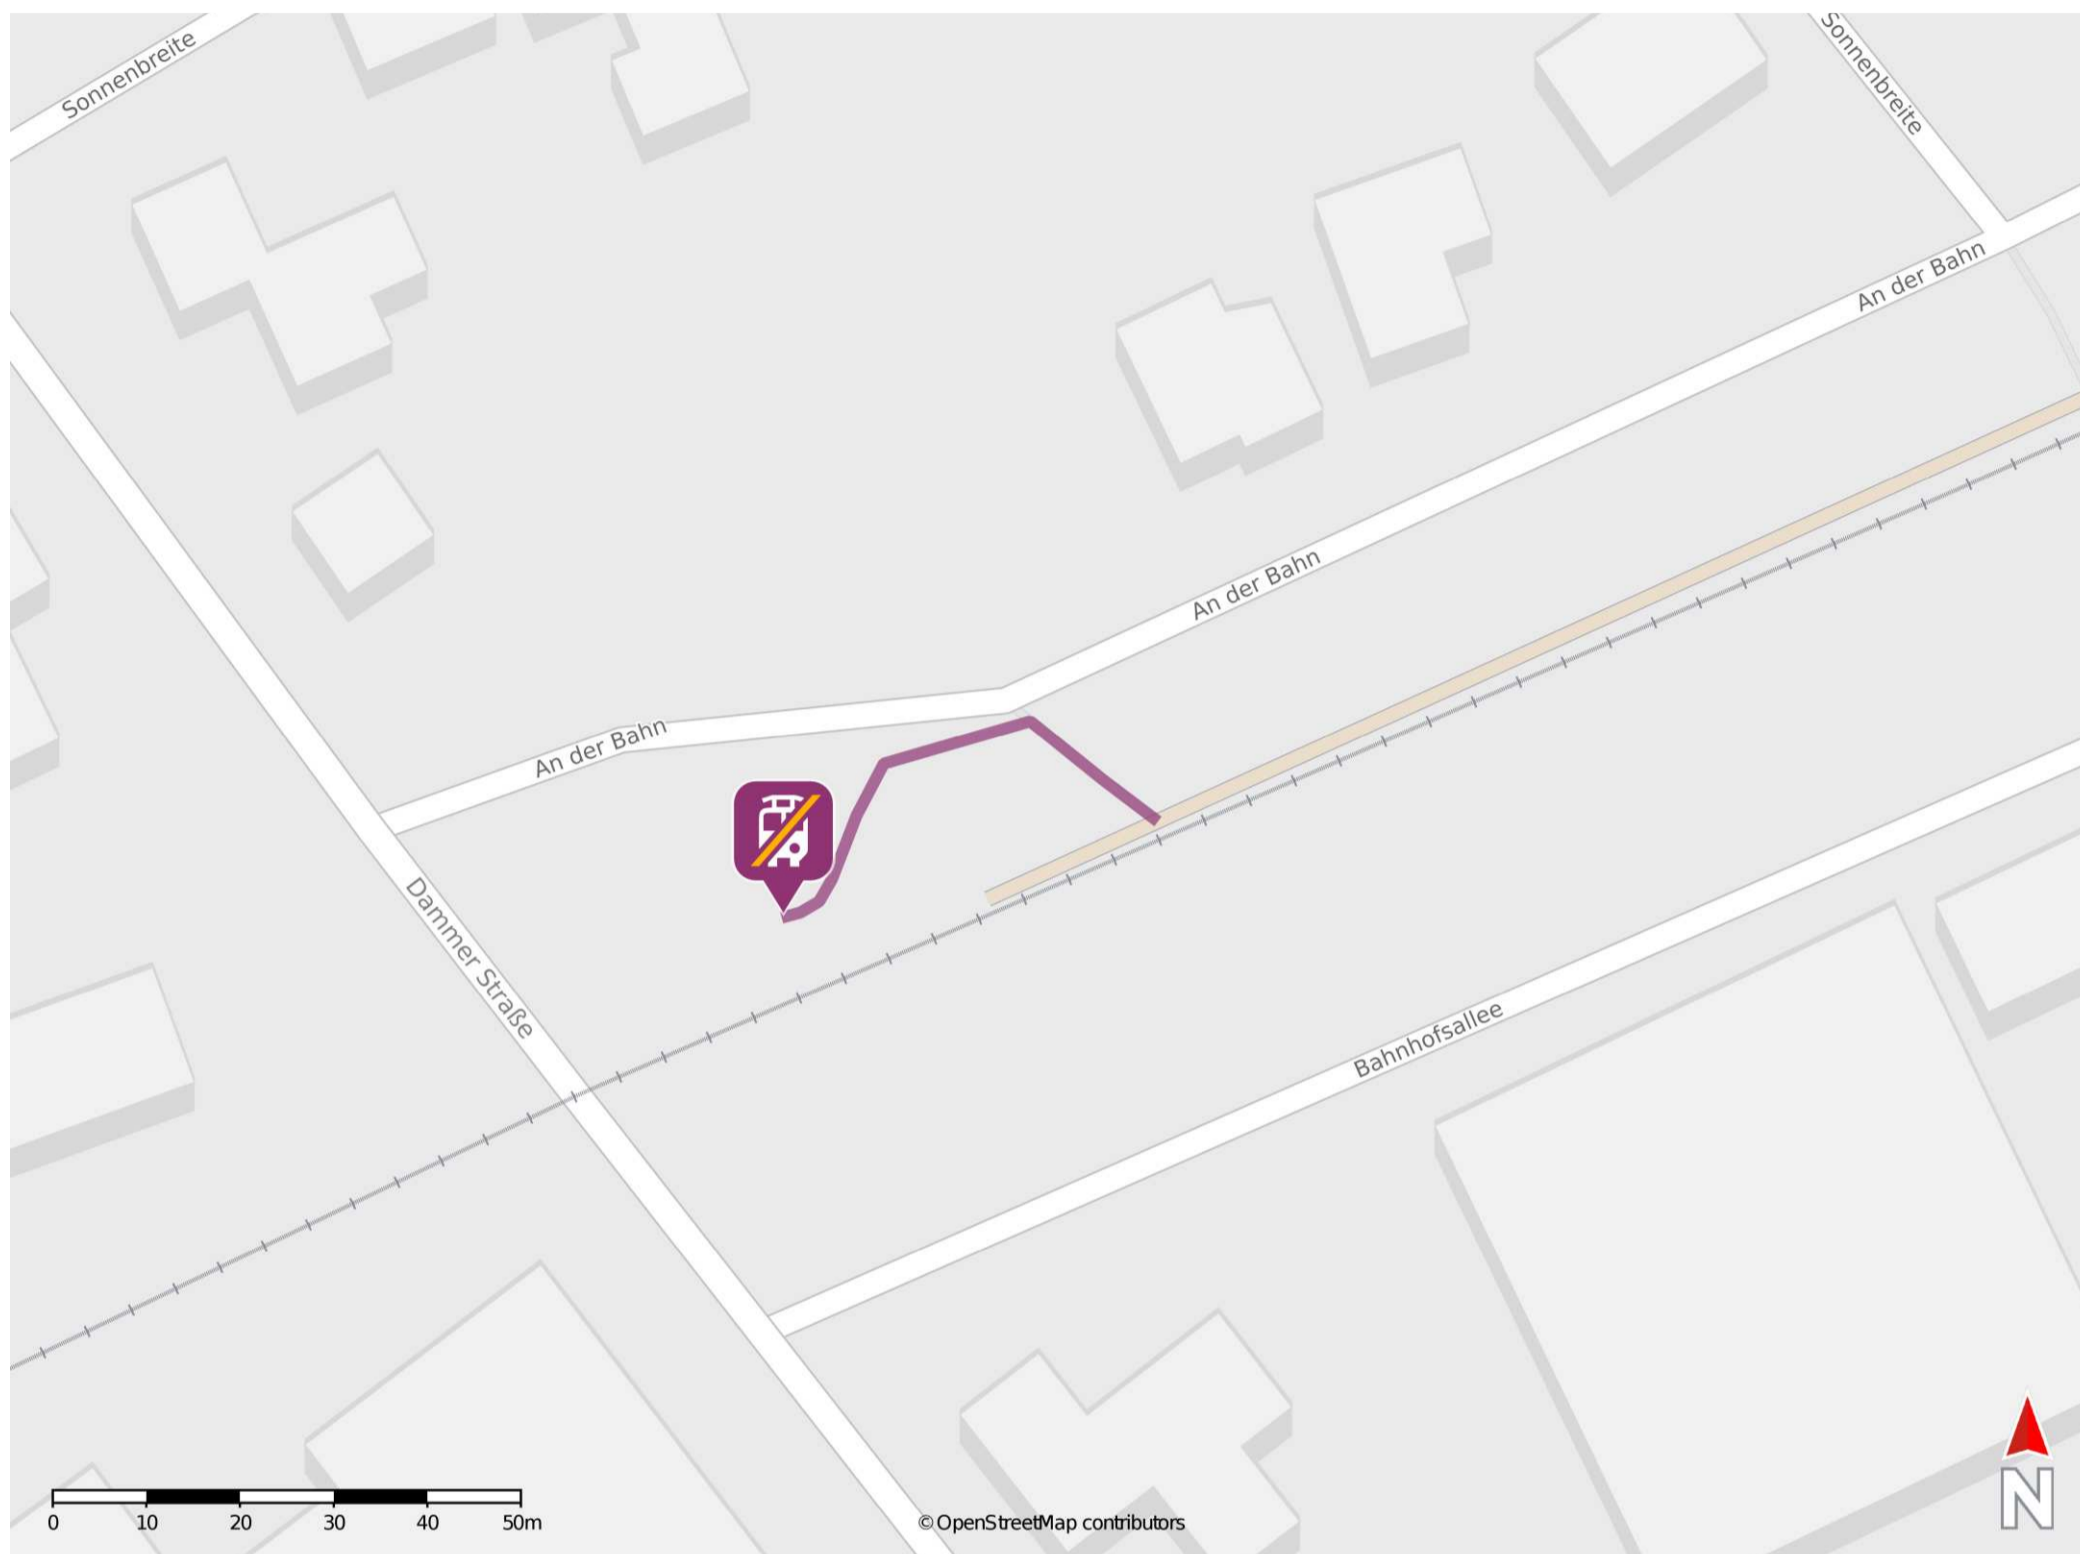

## Holdorf (Oldb)

### Wegbeschreibung Schienenersatzverkehr \*

Verlassen Sie den Bahnsteig in Richtung der Straße An der Bahn und biegen Sie nach links ab. Die Ersatzhaltestelle befindet sich auf der linken Straßenseite an der Haltestelle Holdorf Bahnhof.

\* Fahrradmitnahme im Schienenersatzverkehr nur begrenzt möglich.  
Im QR Code sind die Koordinaten der Ersatzhaltestelle hinterlegt.

— barrierefrei  
- nicht barrierefrei