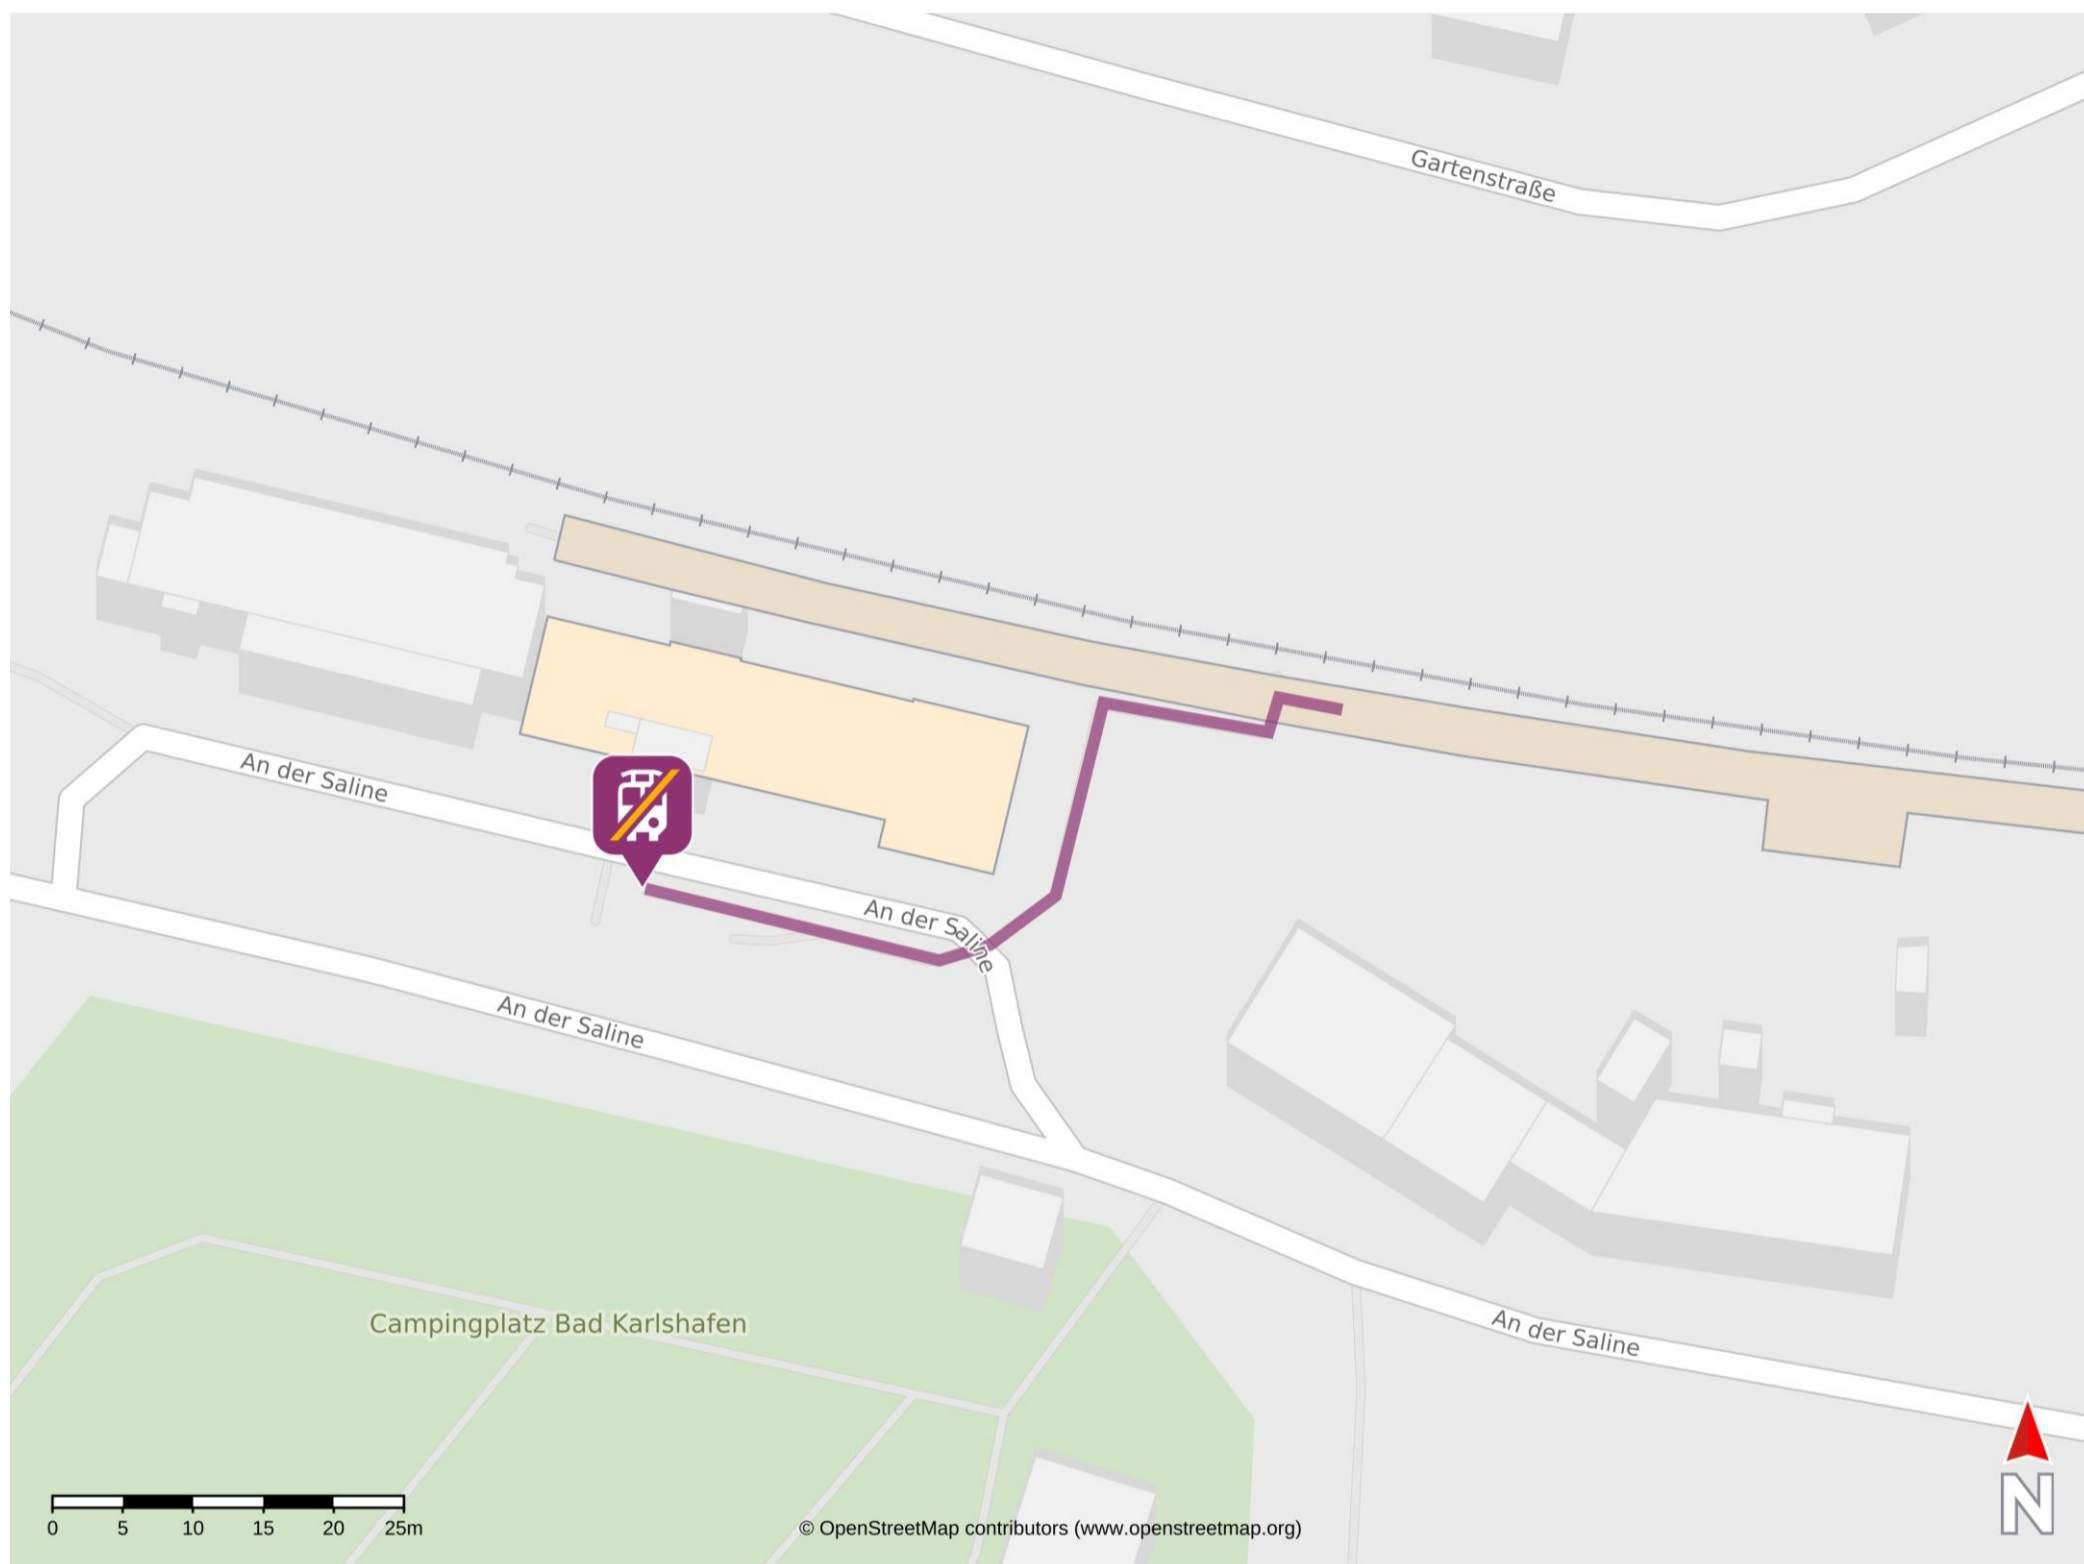

Umgebungsplan

Bad Karlshafen

Wegbeschreibung Schienenersatzverkehr *

Verlassen Sie den Bahnsteig und begeben Sie sich an die Straße An der Saline. Biegen Sie nach rechts ab und folgen Sie dem Straßenverlauf bis zur Ersatzhaltestelle.

* Keine Fahrradmitnahme im Schienenersatzverkehr.
Im QR Code sind die Koordinaten der Ersatzhaltestelle hinterlegt.

— barrierefrei
— nicht barrierefrei