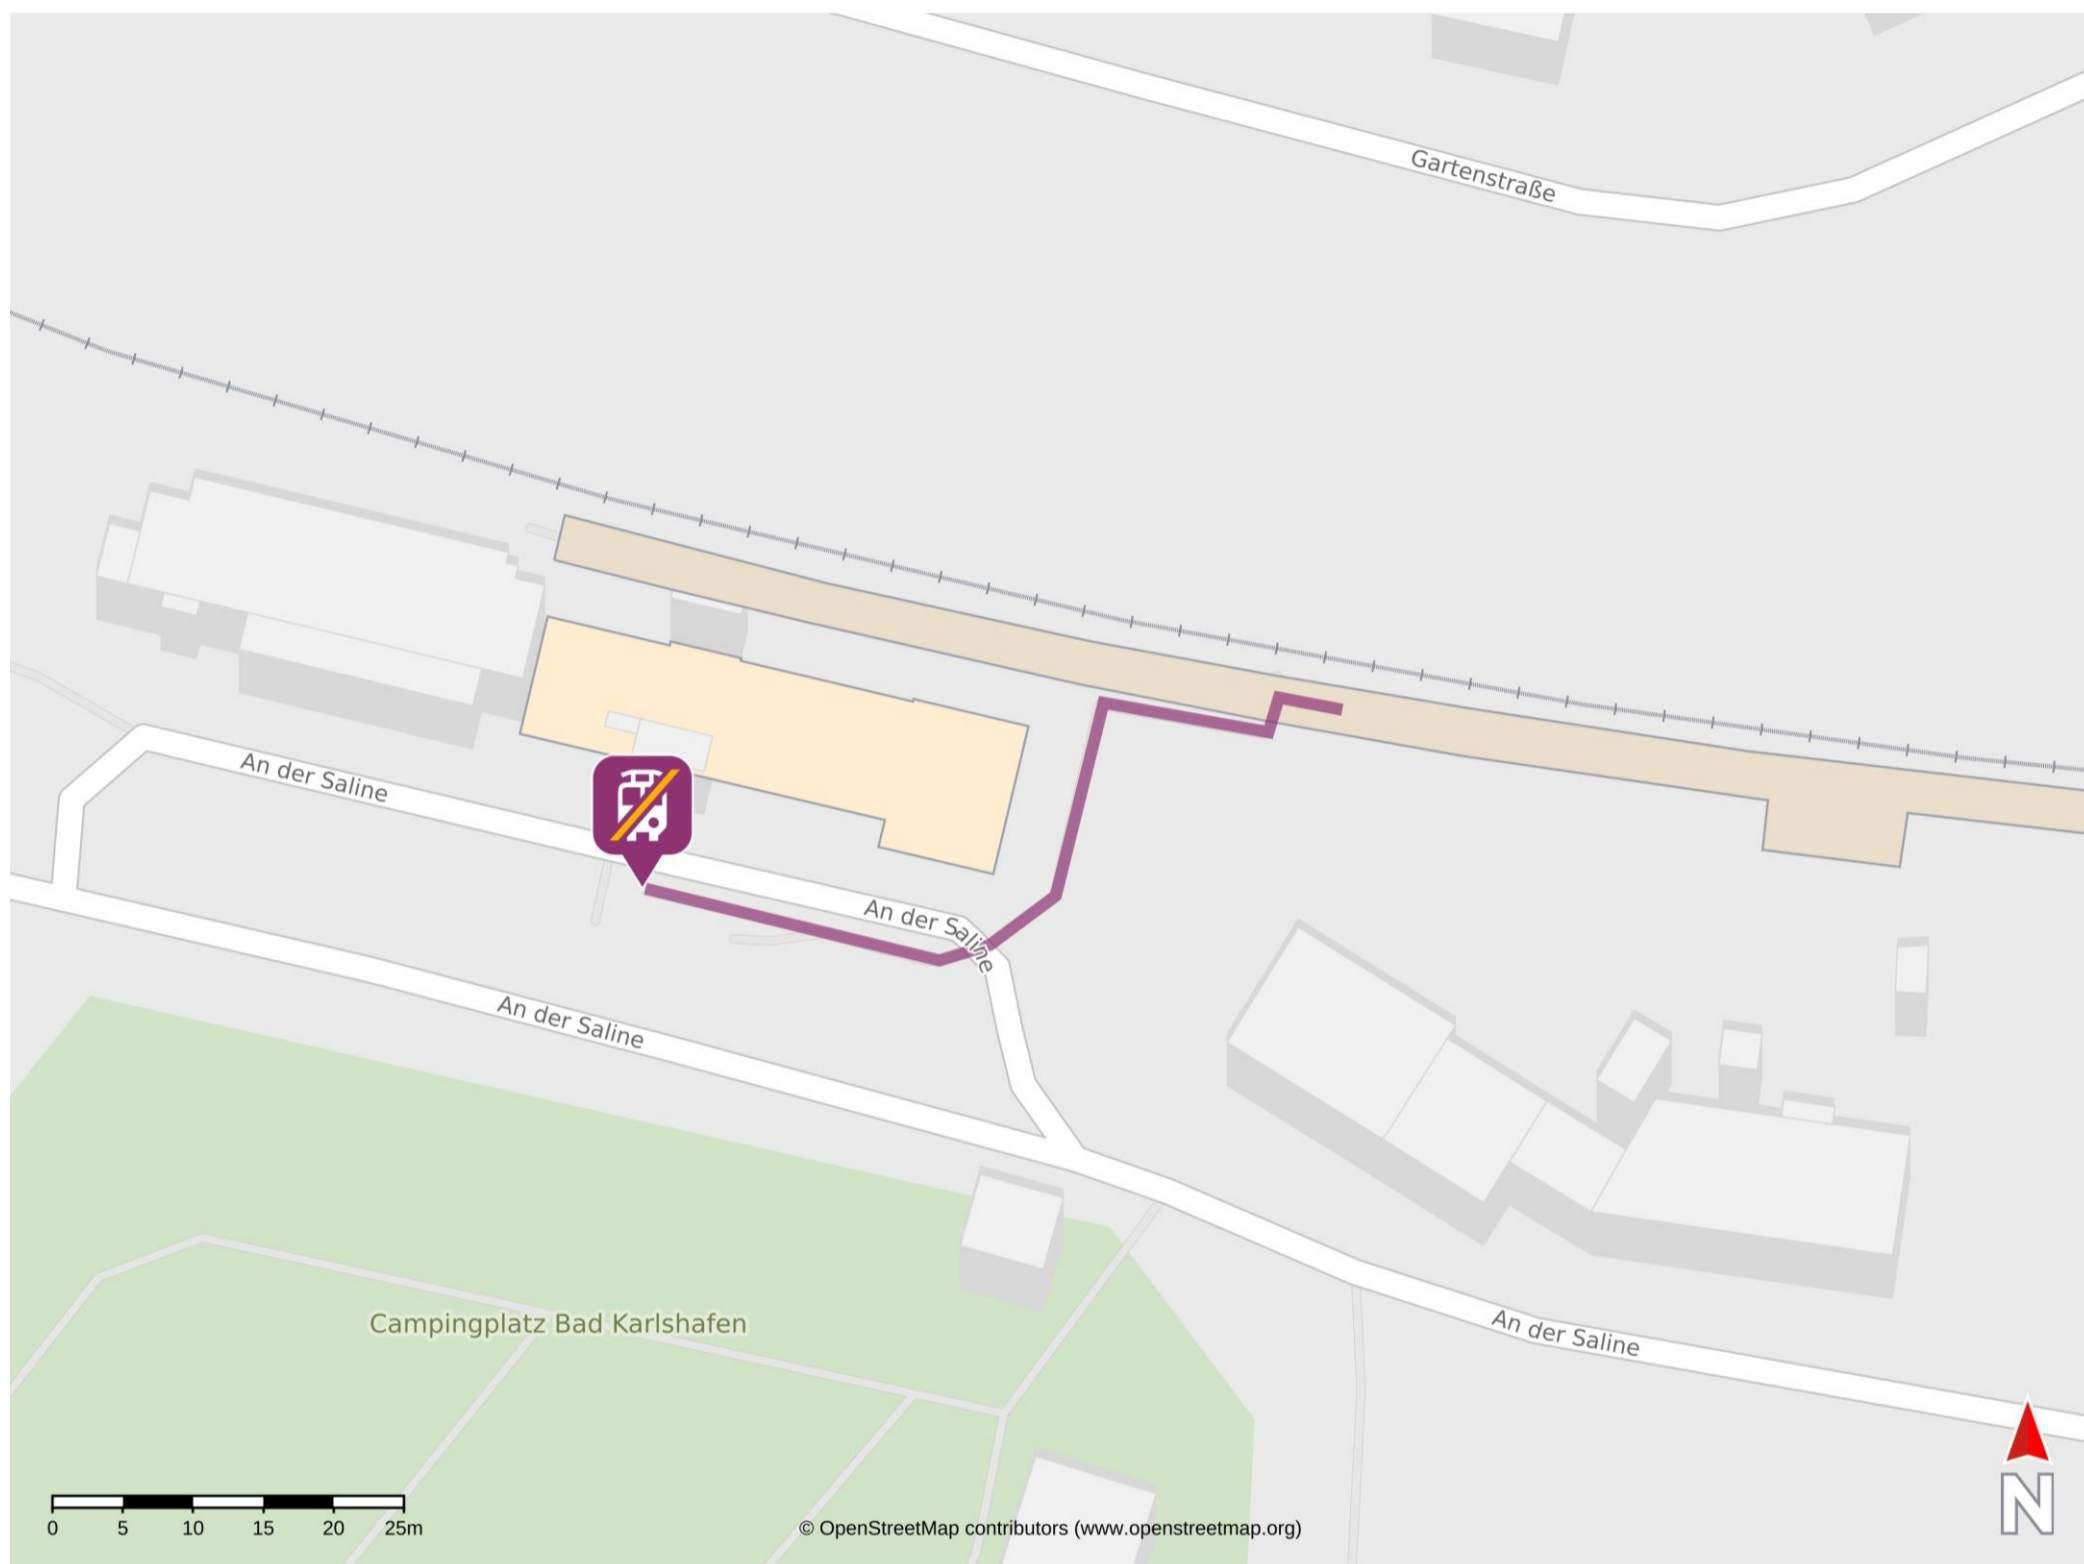

Umgebungsplan

Bad Karlshafen

Wegbeschreibung Schienenersatzverkehr *

Verlassen Sie den Bahnsteig und begeben Sie sich an die Straße An der Saline. Biegen Sie nach rechts ab und folgen Sie dem Straßenverlauf bis zur Ersatzhaltestelle.

* Keine Fahrradmitnahme im Schienenersatzverkehr.
Im QR Code sind die Koordinaten der Ersatzhaltestelle hinterlegt.

— barrierefrei
- nicht barrierefrei